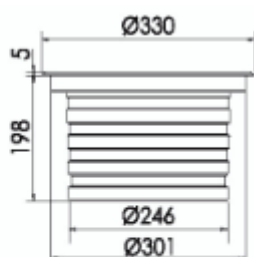

REGARD
SOLUTION LED

Encastrés éclairage vertical

Puissance 56 watts

5° - 12.5° - 20° - 30° - 45° - 60° - ASY 25° - 15 x 30° - 10 x 60°

Code face ronde	LT-002714-RGB	LT-002714
Dimensions	ø 330 x H 260 mm / 198 mm	ø 330 x H 260 mm / 198 mm
LED	36 unités	36 unités
couleur	8R- 8G- 8B	R - G - B -W- NW - WW - A
Alimentation	DC36 volts	AC 100-240 volts / DC 36 volts
Flux lumineux 3000 K	-	-
Consommation (Max)	56 watts	56 watts
Matériaux	Corps aluminium + cerclage en inox 304 + verre trempé	
Marque de LED	CREE	
Protection IK	IK 10	IK 10
Angle du faisceau	5° - 8° - 12,5° - 20° - 30° - 45° - 60°- ASY 25° - ASY 50° - 15 x 30° - 10 x 60°	
Protection IP	IP 67	
Accessoires	Plot d'encastrement aluminium	
Certificats	CE - ROHS