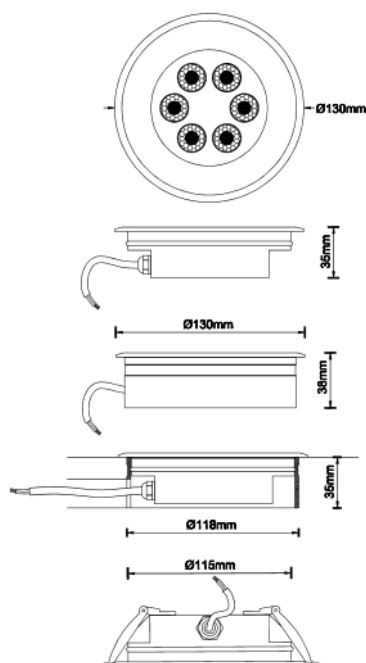

REGARD
SOLUTION LED

Encastrés ULTRA MINCES

9 watts

LT-003253

Dimensions:

OSRAM
LED TECHNOLOGY INCLUDED

Code	LT-003253
Dimensions	ø 130 x 36 mm
LED	6 unités
couleur	2700 - 3000 - 4000 - 6000 K
IRC	> 80
Alimentation	DC 24 volts
Protection	Classe III
Poids	0,72 kg
Puissance	9 watts
Flux lumineux	480 lm
Matériaux	Corps aluminium + cerclage en inox 316 + verre trempé
Marque de LED	OSRAM
Controller	-
Angle du faisceau	6°-8°-10°-17°-23°-28°-43°-58° / ASY 15x15°-15x25°-15x30°-15x45°-15x60°
Protection IP	IP 67
Protection IK	IK 08
Capacité de charge	2000 kg
Accessoires	CNC Aluminium anodisé
Garantie	3 ans
Certificats	CE - ROHS