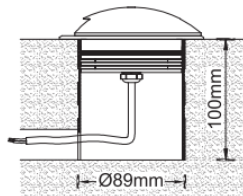

LT-004243

LT-004244

REGARD
SOLUTION LED

Encastrés éclairage latéral

Angle : 1 x 80°

2 watts

Courbes photométrique:

Dimensions :