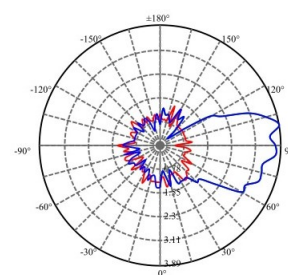

REGARD
SOLUTION LED

Encastrés éclairage latéral

Angle : 1 x 80 °

3 watts

Dimensions:

Illumination Picture

Code	LT-003073-1
Dimensions	ø 60 mm - voir dimensions ci-dessus
LED	1 u - CREE xpe
couleur	R - G - B - W - NW - WW
Alimentation	DC 12 / DC 24 volts
Flux lumineux 3000 K	90 lm
Puissance	3 watts
Matériaux	Corps aluminium 6063 + couvercle en inox 316
Marque de LED	CREE
Charge	< 2000 kg
Angle du faisceau	100°
Protection IP	IP 67
Accessoires	Plot encastrément
Certificats	CE - ROHS