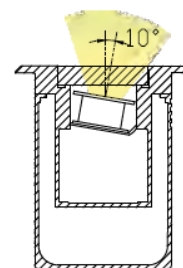

REGARD
SOLUTION LED

Encastrés éclairage vertical

Puissance 28 watts

Angles : 5° - 12.5° - 20° - 30° - 45° - 60° - 15x30°

* photo nom contractuelles

Dimensions :

Code	LT-000559	LT-000560
Dimensions	L 1000x 80 x H 104 mm	L 1000x 80 x H 104 mm
LED	24 u	24 u
couleur	8R, 8G, 8B	R, G, B, W, NW, WW
Alimentation	DC 36 V	AC 100-240 V
Poids	-	-
Consommation (Max)	28 watts	28 watts
Matériaux	Corps aluminium + verre trempé + cadre inox 304	
Marque de LED	CREE haute puissance	
Controller	DMX 512	-
Angle du faisceau	5° - 12,5° - 20° - 30° - 45° - 60° - 15x30°	
Protection IP	IP 67	
Options	Cadre inox 316 - LED RGB 3 en 1	
Certificats	CE - ROHS	