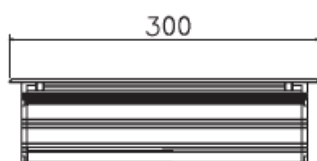

REGARD
SOLUTION LED

Encastrés éclairage vertical

Puissance 14 watts

Angles : 5° - 12.5° - 20° - 30° - 45° - 60° - 15x30°

* photo nom contractuelles

Dimensions :

Code	LT-000565-5	LT-000566-5
Dimensions	L 300 x l 80 x H 104 mm	L 300 x l 80 x H 104 mm
LED	6 u	6 u
couleur	20R, 20G 20B	R,G,B, W,NW,WW
Alimentation	DC 24 V	AC 100-240 V
Poids	-	-
Consommation (Max)	7 watts	7 watts
Matériaux	Corps aluminium + verre trempé + cadre inox 316	
Marque de LED	CREE haute puissance	
Controller	DMX 512	-
Angle du faisceau	5° - 12,5° - 20° - 30° - 45° - 60° - 15x30° - 10x60°	
Protection IP	IP 67	
Options	LED RGB 3 en 1	
Certificats	CE - ROHS	