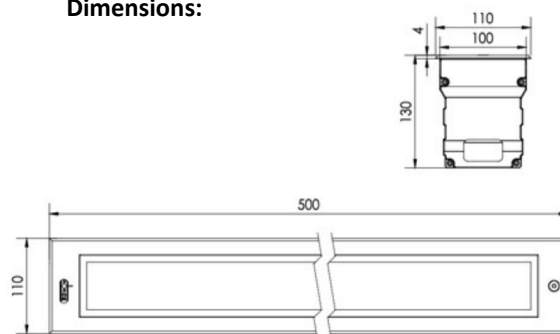

Dimensions: