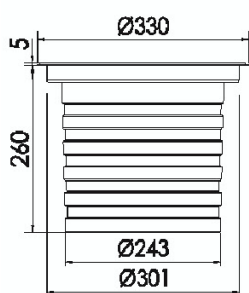

Code face ronde	LT-002710-RGB	LT-002710	LT-002712-RGBW	LT-002712
Dimensions	ø 330 x H 260 mm	ø 330 x H 260 mm	ø 330 x H 260 mm	ø 330 x H 260 mm
LED	24 unités	24 unités	12 unités	12 unités
couleur	8R-8G-8B	R - G - B - W- NW - WW - A	RGBW 4 en 1	R - G - B - W- NW - WW - A
Alimentation	DC24 volts	AC 100-240 volts / DC 24 volts	DC24 volts	AC 100-240 volts / DC 24 volts
Flux lumineux 3000 K	-	-	-	-
Consommation (Max)	42 watts	42 watts	42 watts	42 watts
Matériaux	Corps aluminium + cerclage en inox 304 + verre trempé		Corps aluminium + cerclage en inox 304 + verre trempé	
Marque de LED	CREE		CREE	
Protection IK	IK 10	IK 10	IK 10	IK 10
Capacité de chargement	2 000 Kg		2 000 Kg	
Longueur de câble	Sur demande (standard 1.00 ml)		Sur demande (standard 1.00 ml)	
Angle du faisceau	5° - 12,5° - 20° - 30° - 45° - 60° - ASY 25° - 15 x 30° - 10 x 60°		3,5° - 12° - 20° - 30°	
Protection IP	IP 67		IP 67	
Accessoires	Plot d'encastrement aluminium		Plot d'encastrement aluminium	
Certificats	CE - ROHS		CE - ROHS