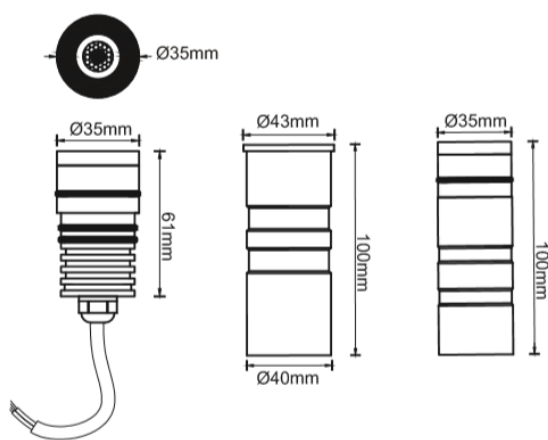

REGARD
SOLUTION LED

Encastrés ULTRA MINCES

3 watts

LT-003797

Dimensions:

Code	LT-003797
Dimensions	ø 35 x 61 mm
LED	1 unité
couleur	2700 - 3000 - 4500 - 6000 K
IRC	> 80
Alimentation	DC 12 volts - DC 24 volts
Protection	Classe III
Poids	0.3kg
Puissance	3 watts
Flux lumineux	150 lm
Matériaux	Corps aluminium + cerclage en inox 316 + verre trempé
Marque de LED	OSRAM
Controller	-
Angle du faisceau	11 ° - 15 ° - 25 °-30 ° - 45 ° - 60 °
Protection IP	IP 67
Protection IK	IK 07
Capacité de charge	300 kg
Accessoires	Plot d'encastrement anthracite type A ou B en option
Garantie	3 ans
Certificats	CE - ROHS