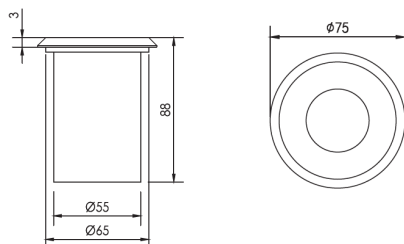

Dimensions: