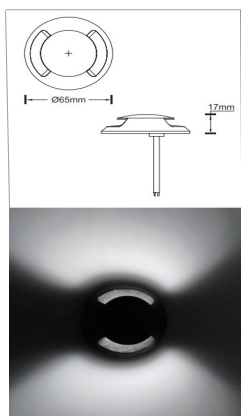

REGARD
SOLUTION LED

Encastrés composites

Angle : 120 °

6 enjoliveurs inox

LT-004239

LT-004240

LT-004241

LT-004242

LT-004243

LT-004244