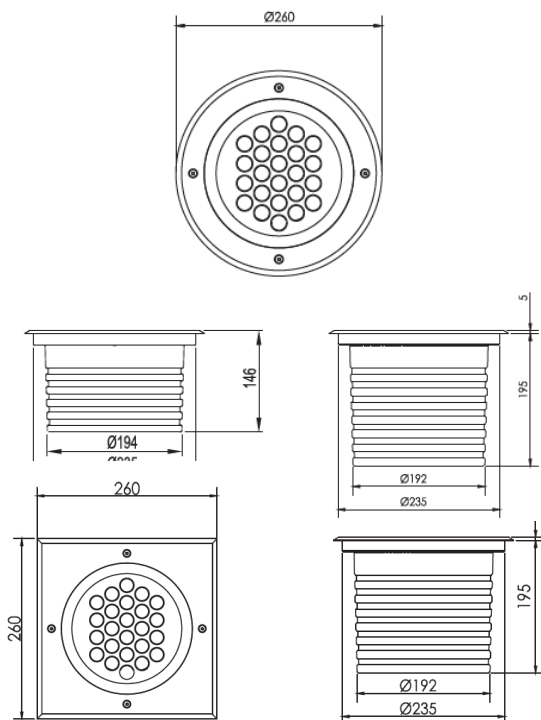

Code face ronde	LT-002040-5	LT-002041-5
Code face carrée	LT-002040-C5	LT-002041-C5
Dimensions	ø 260 x H 146 mm	ø 260 x H 146 mm
LED	24 unités	24 unités
couleur	8R-8G-8B	R - G - B -W- NW - WW - A
Alimentation	DC36 volts	AC 100-240 volts / DC 36 volts
Flux lumineux 3000 K	-	4 800 lm
Consommation (Max)	48 watts	48 watts
Matériaux	Corps aluminium + cerclage en inox 316 + verre trempé	
Marque de LED	CREE	
Protection IK	IK 10	IK 10
Angle du faisceau	5° - 8° - 12,5° - 20° - 30° - 45° - 60° - ASY 25° - ASY 50° - 15 x 30° - 10 x 60°	
Protection IP	IP 67	
Accessoires	Plot d'encastrement aluminium	
Certificats	CE - ROHS