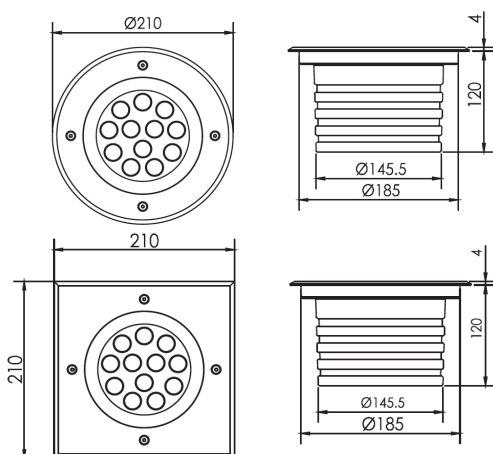

Code face ronde	LT-000547	LT-001445	LT-000548	LT-001446
Code face carrée	LT-000547-C	LT-001445-C	LT-000548-C	LT-001446-C
Dimensions	ø 210 x H 124 mm	ø 210 x H 124 mm	ø 210 x H 124 mm	ø 210 x H 124 mm
LED	12 unités	12 unités	12 unités	12 unités
couleur	4R- 4G- 4B	4R- 4G- 4B	R - G - B -W- NW - WW - A	R - G - B -W- NW - WW - A
Alimentation	DC24 v	DC24 v	AC 100-240 volts / DC 24 v	AC 100-240 volts / DC 24 v
Flux lumineux 3000 K	-	-	1190 lm	1430 lm
Consommation (Max)	14 watts	22 watts	14 watts	22 watts
Matériaux	Corps aluminium + cerclage en inox 304 + verre trempé			
Marque de LED	CREE			
Protection IK	IK 10	IK 10	IK 10	IK 10
Angle du faisceau	5° - 12,5° - 20° - 30° - 45° - 60°- ASY 25°			
Protection IP	IP 67			
Accessoires	Plot encastrement aluminium			
Certificats	CE - ROHS