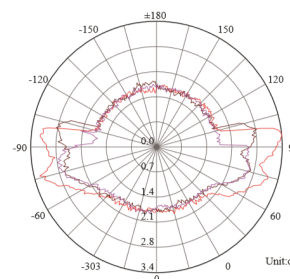

REGARD
SOLUTION LED

Encastrés éclairage latéral

Angle : 4 x 80 °

3 watts

Dimensions:

Image

Code	LT-003073-4
Dimensions	ø 60 mm - voir dimensions ci-dessus
LED	1 u - CREE xpe
couleur	R - G - B - W - NW - WW
Alimentation	DC 12 / DC 24 volts
Flux lumineux 3000 K	90 lm
Puissance	3 watts
Matériaux	Corps aluminium 6063 + couvercle en inox 316
Marque de LED	CREE
Charge	< 2000 kg
Angle du faisceau	100°
Protection IP	IP 67
Accessoires	Plot encastrément
Certificats	CE - ROHS