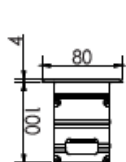

REGARD
SOLUTION LED

Encastrés éclairage vertical

Puissance 28 watts

Angles : 5° - 12.5° - 20° - 30° - 45° - 60° - 15x30°

* photo nom contractuelles

Dimensions :

Code	LT-000559	LT-000560
Dimensions	L 1000x 80 x H 104 mm	L 1000x 80 x H 104 mm
LED	24 u	24 u
couleur	8R, 8G, 8B	R, G, B, W, NW, WW
Alimentation	DC 36 V	AC 100-240 V
Poids	-	-
Consommation (Max)	28 watts	28 watts
Matériaux	Corps aluminium + verre trempé + cadre inox 304	
Marque de LED	CREE haute puissance	
Controller	DMX 512	-
Angle du faisceau	5° - 12,5° - 20° - 30° - 45° - 60° - 15x30°	
Protection IP	IP 67	
Options	Cadre inox 316 - LED RGB 3 en 1	
Certificats	CE - ROHS	