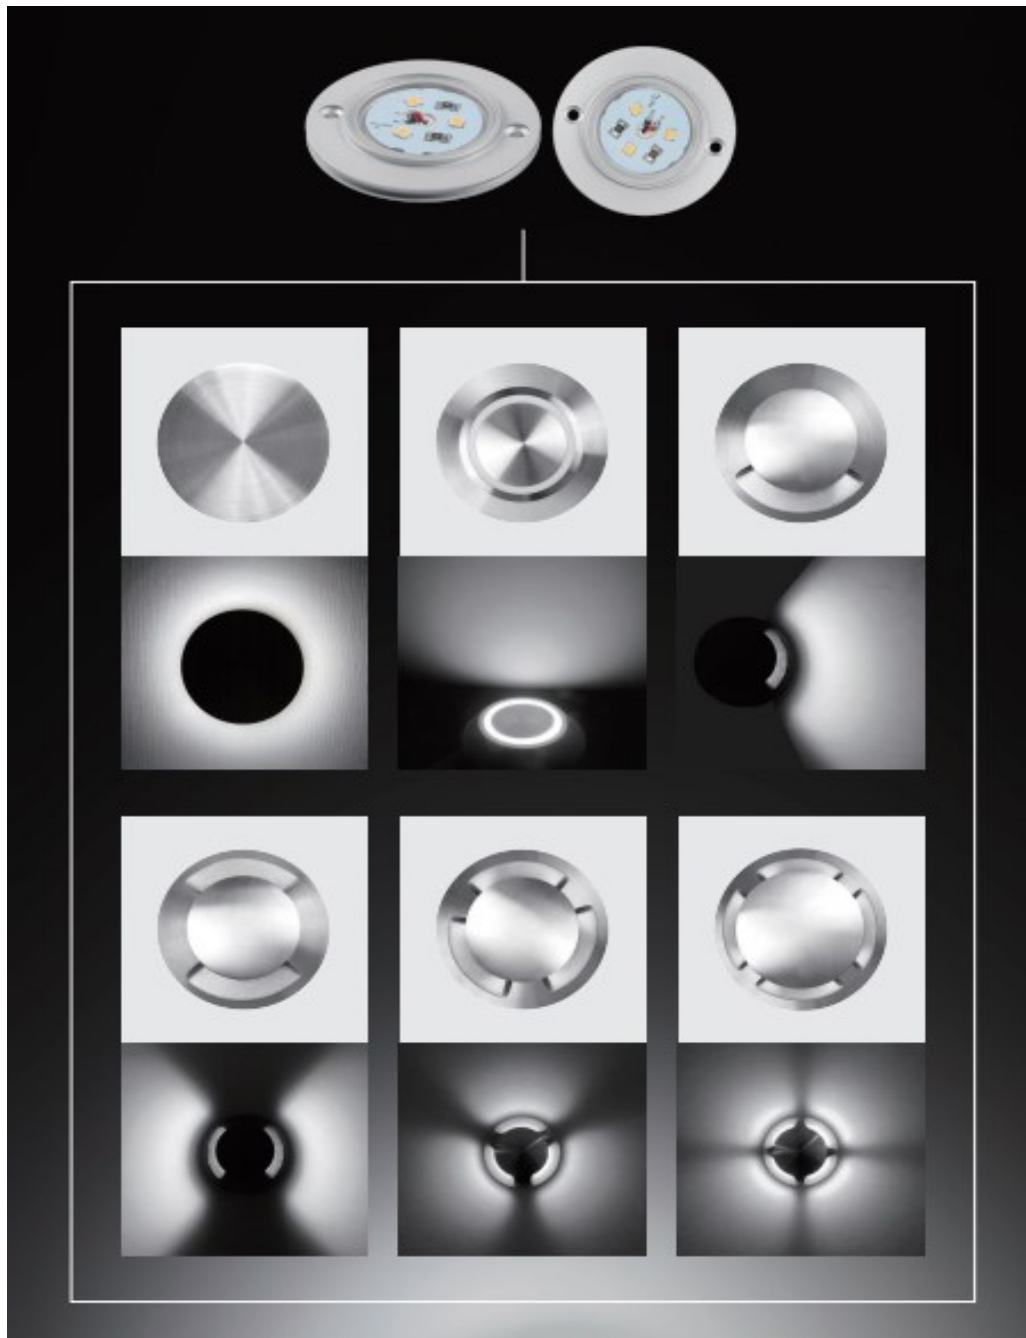

REGARD
SOLUTION LED

Encastrés composites

Angle : 120 °

3 watts