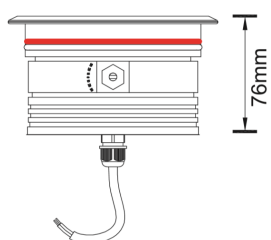

REGARD
SOLUTION LED

Encastrés ULTRA MINCES

12 watts

LT-003793

Dimensions:

OSRAM
LED TECHNOLOGY INCLUDED

Code	LT-003793
Dimensions	ø 130 x 76 mm
LED	12 unités
couleur	2700 - 3000 - 4000 - 6000 K—R/G/Y/B
IRC	> 80
Alimentation	DC 24 volts
Protection	Classe III
Poids	1.243 kg
Puissance	12 watts
Flux lumineux	960-1080 lm
Matériaux	Corps aluminium + cerclage en inox 316 + verre trempé
Marque de LED	OSRAM
Dimmable	OUI— Driver DALI non inclus
Angle du faisceau	15°-25°-30°-45°-60° (direction ajustable jusqu'à 20°)
Protection IP	IP 67
Protection IK	IK 09
Capacité de charge	2000 kg
Accessoires	Plot d'encastrement en aluminium anodisé
Garantie	3 ans
Certificats	CE - ROHS