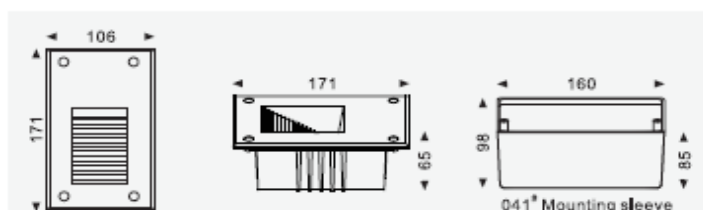

Dimensions:

Code	LT-001752
Dimensions	Voir schéma ci-dessus
LED	20 unités
couleur	WW - NW - W
Alimentation	AC 100/240 v - DC 24 volts
Puissance	3 watts
Type de faisceau	symétrique
Angle du faisceau	120 °
Matériaux	corps et façade aluminium + verre trempé 3 mm
Type de LED	SMD 3020
Lg de cable	0,5 m
Flux lumineux	WW = 53 lm / CW = 66 lm
Protection IP	IP 65
Classement IK	IK 10
Accessoires	Plot encastrement PVC
Certificats	CE - ROHS