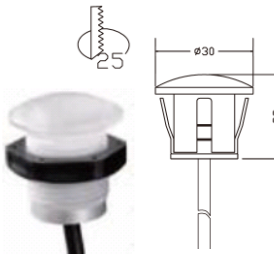

LT-000732

LT-000727

LT-000728

LT-000733

LT-000734

LT-000735

LT-000736

Code	LT-000725	LT-000726	LT-000727	LT-000728	LT-000729	LT-000730	LT-000731	LT-000732	LT-000733	LT-000734	LT-000735	LT-000736
Dimensions	ø 22 x H 42 mm		ø 40 x H 67 mm		ø 30 x H 32 mm		ø 40 x H 32 mm		ø 30 x H 29 mm		ø 40 x H 32 mm	
LED	1 x 0.6 W		1 x 0.6 W		1 x 0.6 W	1 x 0.6 W	1 x 0.6 W	1 x 0.6 W	1 x 0.6 W	1 x 0.6 W	1 x 0.6 W	1 x 0.6 W
couleur	R, G, B, W, WW	R, G, B, W, WW	R, G, B, W, WW	R, G, B, W, WW	RGB 3 en 1	R, G, B, W, WW	RGB 3 en 1	R, G, B, W, WW	RGB 3 en 1	R, G, B, W, WW	RGB 3 en 1	R, G, B, W, WW
Alimentation	-		-		DC 12v - DC 24 v	350 mA-AD/ DC 12v - DC24v	DC 12v - DC 24 v	350 mA-AD/ DC 12v - DC24v	DC 12v - DC 24 v	350 mA-AD/ DC 12v - DC24v	DC 12v - DC 24 v	350 mA-AD/ DC 12v - DC24v
IRC	80	80	80	80	-	80	-	80	-	80	-	80
Courant	350 mA		350 mA		-		-		-		-	
Matériaux	PMMA	PC	PMMA	PC	PC+AL		PC+AL		PC+AL		PC+AL	
Marque de LED	CREE		CREE		CREE		CREE		CREE		CREE	
Controller	Driver 12 v	Driver 12 v	Driver 12 v	Driver 12 v	CTR-RGB-12 V / 24 v	Driver 12 v / 24 v	CTR-RGB-12 V / 24 v	Driver 12 v / 24 v	CTR-RGB-12 V / 24 v	Driver 12 v / 24 v	CTR-RGB-12 V / 24 v	Driver 12 v / 24 v
Angle du faisceau	120°		120°		120°		120°		120°		120°	
Protection IP	IP 67		IP 67		IP 67		IP 67		IP 67		IP 67	
Flux lumineux lm	55 lm		55 lm		55 lm		55 lm		55 lm		55 lm	
Certificats	CE - ROHS		CE - ROHS		CE - ROHS		CE - ROHS		CE - ROHS		CE - ROHS	