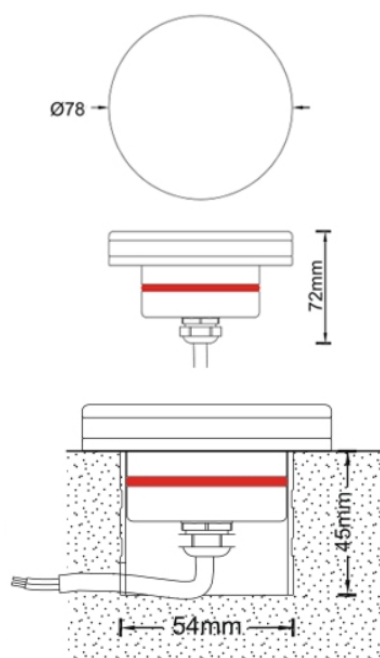

Code	LT-002988
Dimensions	ø 78 mm
LED	18 unités - SMD 2835
couleur	R - G - B - W - NW - WW
Alimentation	DC 24 volts
Flux lumineux 3000 K	140 lm
Puissance	4 watts
Matériaux	Corps aluminium 6063 + couvercle en inox 316
Marque de LED	CREE
Charge	320 kg - circulation piétonne
Angle du faisceau	360°
Protection IP	IP 67
Accessoires	Plot encastrément
Certificats	CE - ROHS