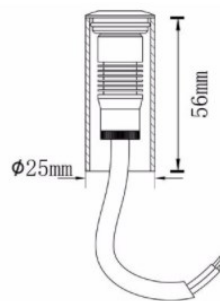

Micro spot série BALISEAGE

15° - 25° - 45° - 60° - 120°

1 watts - DC 24 v

LT-002985

LT-002986

Code	LT-002985	LT-002986
Dimensions	ø 28 x 44 mm	ø 28 x 44 mm
LED	1 x 1 w	1 x 1 w
couleur	WW-NW-W-R-G-B-A	WW-NW-W-R-G-B-A
Alimentation	DC 24 v	DC 24 v
IRC	80	30
Courant	-	-
Matériaux	SS316 + aluminium	SS316 + aluminium
Marque de LED	CREE	CREE
Controller	-	CTR-RGB-12 v
Angle du faisceau	15° - 25° - 45° - 60° - 120°	15° - 25° - 45° - 60° - 120°
Protection IP	IP 67	IP 67
ø percage	25 mm	25 mm
Certificats	CE - ROHS	CE - ROHS