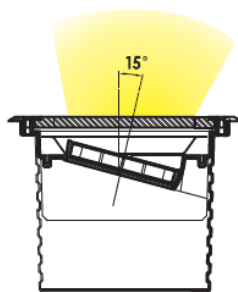

Code face ronde	LT-000795	LT-000796
Code face carrée	LT-000795-C	LT-000796-C
Dimensions	ø 260 x H 196 mm	ø 260 x H 196 mm
LED	12 unités	12 unités
couleur	4R- 4G- 4B	R - G - B -W- NW - WW - A
Alimentation	DC24 volts	AC 100 - 240 volts / DC 24 volts
Flux lumineux 3000 K	-	-
Consommation (Max)	14 watts	14 watts
Matériaux	Corps aluminium + cerclage en inox 304 + verre trempé	
Marque de LED	CREE	
Protection IK	IK 10	IK 10
Angle du faisceau	5° - 12,5° - 20° - 30° - 45° - 60°	
Protection IP	IP 67	
Accessoires	Plot d'encastrement aluminium	
Certificats	CE - ROHS