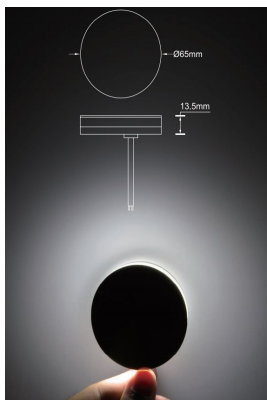

REGARD
SOLUTION LED

Encastrés composites

Angle : 120 °

6 enjoliveurs inox

LT-004239

LT-004240

LT-004241

LT-004242

LT-004243

LT-004244