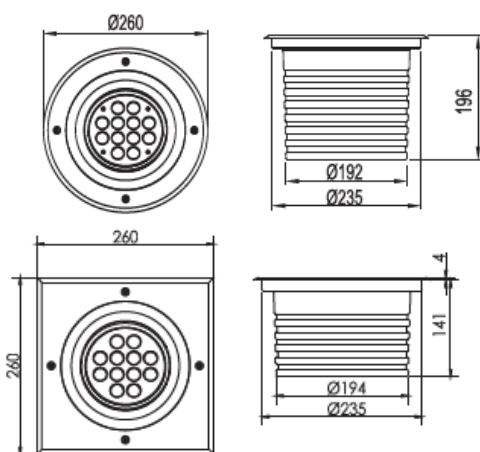

Encastrés éclairage vertical

Puissance 18 watts - Haut rendement

5° - 12.5° - 20° - 30° - 45° - 60°