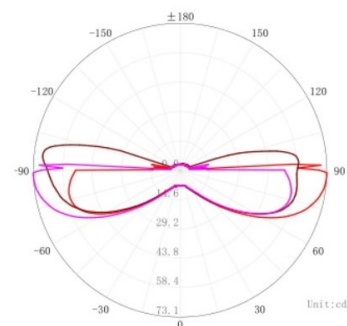

REGARD
SOLUTION LED

Encastrés éclairage latéral

Angle : 4 x 80 °

8 watts

Illumination Picture

Code	LT-002991
Dimensions	ø 100 mm - voir dimensions ci-dessus
LED	4 u - CREE xpe
couleur	R - G - B - W - NW - WW
Alimentation	DC 24 volts
Flux lumineux 3000 K	300 lm
Puissance	8 watts
Matériaux	Corps aluminium 6063 + couvercle en inox 316
Marque de LED	CREE
Charge	> 2000 kg
Angle du faisceau	4 x 80°
Protection IP	IP 67
Accessoires	Plot encastrément
Certificats	CE - ROHS