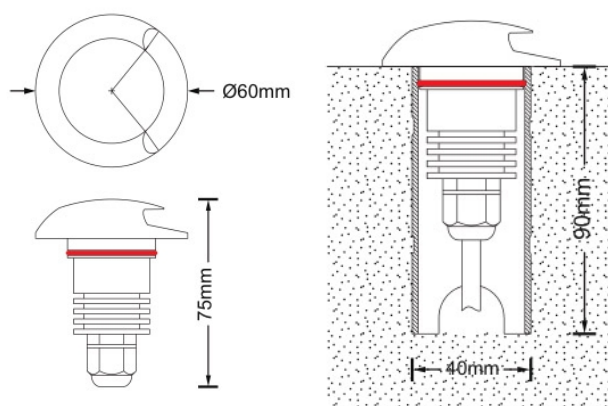

REGARD
SOLUTION LED

Encastrés éclairage latéral

Angle : 1 x 80 °

3 watts

Dimensions:

Illumination Picture

Code	LT-003073-1
Dimensions	ø 60 mm - voir dimensions ci-dessus
LED	1 u - CREE xpe
couleur	R - G - B - W - NW - WW
Alimentation	DC 12 / DC 24 volts
Flux lumineux 3000 K	90 lm
Puissance	3 watts
Matériaux	Corps aluminium 6063 + couvercle en inox 316
Marque de LED	CREE
Charge	< 2000 kg
Angle du faisceau	100°
Protection IP	IP 67
Accessoires	Plot encastrément
Certificats	CE - ROHS

REGARD
SOLUTION LED

Encastrés éclairage latéral

Angle : 2 x 80 °

3 watts

Dimensions:

Illumination Picture

Code	LT-003073-2
Dimensions	ø 60 mm - voir dimensions ci-dessus
LED	1 u - CREE xpe
couleur	R - G - B - W- NW - WW
Alimentation	DC 12 / DC 24 volts
Flux lumineux 3000 K	90 lm
Puissance	3 watts
Matériaux	Corps aluminium 6063 + couvercle en inox 316
Marque de LED	CREE
Charge	< 2000 kg
Angle du faisceau	100°
Protection IP	IP 67
Accessoires	Plot encastrément
Certificats	CE - ROHS