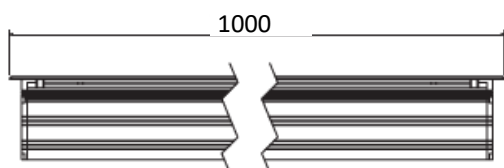

REGARD
SOLUTION LED

Encastrés éclairage vertical

Puissance 28 watts

Angles : 5° - 12.5° - 20° - 30° - 45° - 60° - 15x30°

Dimensions :

* photo nom contractuelles

Code	LT-000559-5	LT-000560-5
Dimensions	L 1000 x l 80 x H 104 mm	L 1000 x l 80 x H 104 mm
LED	24 u	24 u
couleur	8R, 8G, 8B	R,G,B, W,NW,WW
Alimentation	DC 36 V	AC 100-240 V - DC 36 v
Flux lumineux	-	2600 lm
Consommation (Max)	28 watts	28 watts
Matériaux	Corps aluminium + verre trempé + cadre inox 316	
Marque de LED	CREE haute puissance	
Controller	DMX 512	-
Angle du faisceau	5° - 12,5° - 20° - 30° - 45° - 60° - 15x30° - ASY 25°	
Protection IP	IP 67	
Classement IK	IK 10	
Certificats	CE - ROHS	