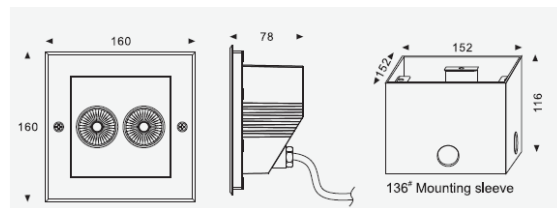

REGARD
SOLUTION LED

Encastrés éclairage vertical

Puissance 6 - 8 watts

LT-001606

LT-001607

Code	LT-001606	LT-001607
Dimensions	Voir schéma ci-dessus	
LED	1 unité	2 unités
couleur	WW - NW - W	WW - NW - W
Alimentation	DC24 v - AC 100/240 v	DC24 v - AC 100/240 v
Puissance	6 watts	2 x 4 watts
Type de faisceau	droit	droit
Angle du faisceau	25 °	25 °
Matériaux	corps aluminium - cerclage en acier inox 316 L - vitre verre trempé 8 mm	
Type de LED	COB	COB
Lg de cable	0,5 m	0,5 m
Flux lumineux	WW = 300 lm / CW = 350 lm	WW = 440 lm / CW = 490 lm
Protection IP	IP 67	
Classement IK	IK 09	
Accessoires	Plot encastrément PVC	
Certificats	CE - ROHS