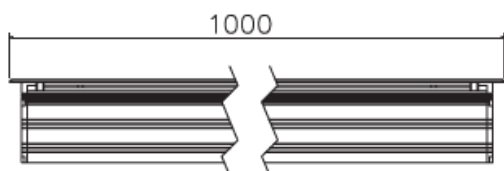

REGARD
SOLUTION LED

Encastrés éclairage vertical

Puissance 28 watts

Angles : 5° - 12.5° - 20° - 30° - 45° - 60° - 15x30°

* photo nom contractuelles

Dimensions :

Code	LT-000559	LT-000560
Dimensions	L 1000x 80 x H 104 mm	L 1000x 80 x H 104 mm
LED	24 u	24 u
couleur	8R, 8G, 8B	R, G, B, W, NW, WW
Alimentation	DC 36 V	AC 100-240 V
Poids	-	-
Consommation (Max)	28 watts	28 watts
Matériaux	Corps aluminium + verre trempé + cadre inox 304	
Marque de LED	CREE haute puissance	
Controller	DMX 512	-
Angle du faisceau	5° - 12,5° - 20° - 30° - 45° - 60° - 15x30°	
Protection IP	IP 67	
Options	Cadre inox 316 - LED RGB 3 en 1	
Certificats	CE - ROHS	