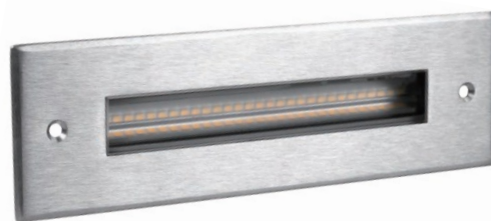

REGARD
SOLUTION LED

Encastrés éclairage vertical

Puissance 7,5 watts

Dimensions :

Courbes photométriques :

Code article	LT-004231
Dimensions	L 210 x l 63 x H 78 mm
Puissance	7.5 watts
Température de couleur	2700 - 3000 - 4000 - 6000 - R - G - Y - B
Type de LED	SMD 2835
Nombre de LED	30 unités
Alimentation	DC 24 V - AC 100-255 v
Flux Lumineux	330 - 350 lm
Angle du faisceau	ASYM 30° + 120°
Matériaux	Corps aluminium + verre trempé 8 mm + cadre inox 316 L
Indice IP	IP 67
Indice IK	IK 08
Capacité de charge	500 Kg
Poids	1.04 Kg
Garantie	3 ans
Certificats	CE - ROHS