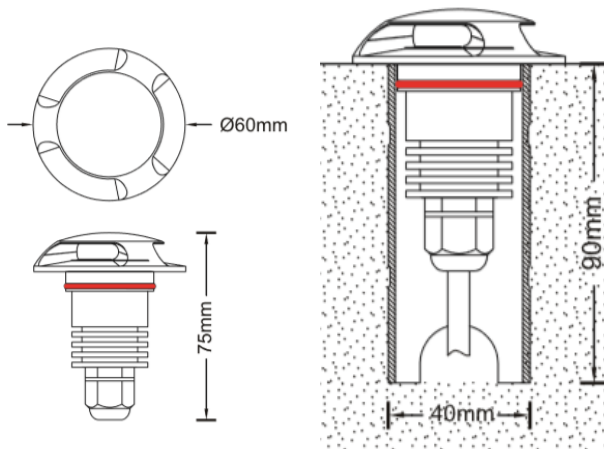

REGARD
SOLUTION LED

Encastrés éclairage latéral

Angle : 3 x 80 °

3 watts

Dimensions:

nation Picture

Code	LT-003073-3A
Dimensions	ø 60 mm - voir dimensions ci-dessus
LED	1 u - CREE xpe
couleur	R - G - B - W - NW - WW
Alimentation	DC 12 / DC 24 volts
Flux lumineux 3000 K	90 lm
Puissance	3 watts
Matériaux	Corps aluminium 6063 + couvercle en inox 316
Marque de LED	CREE
Charge	< 2000 kg
Angle du faisceau	100°
Protection IP	IP 67
Accessoires	Plot encastrement
Certificats	CE - ROHS

REGARD
SOLUTION LED

Encastrés éclairage latéral

Angle : 3 x 80 °

3 watts

Dimensions:

nation Picture

Code	LT-003073-3B
Dimensions	ø 60 mm - voir dimensions ci-dessus
LED	1 u - CREE xpe
couleur	R - G - B - W - NW - WW
Alimentation	DC 12 / DC 24 volts
Flux lumineux 3000 K	90 lm
Puissance	3 watts
Matériaux	Corps aluminium 6063 + couvercle en inox 316
Marque de LED	CREE
Charge	< 2000 kg
Angle du faisceau	100°
Protection IP	IP 67
Accessoires	Plot encastrément
Certificats	CE - ROHS

REGARD
SOLUTION LED

Encastrés éclairage latéral

Angle : 4 x 80 °

3 watts

Dimensions:

Image

Code	LT-003073-4
Dimensions	ø 60 mm - voir dimensions ci-dessus
LED	1 u - CREE xpe
couleur	R - G - B - W - NW - WW
Alimentation	DC 12 / DC 24 volts
Flux lumineux 3000 K	90 lm
Puissance	3 watts
Matériaux	Corps aluminium 6063 + couvercle en inox 316
Marque de LED	CREE
Charge	< 2000 kg
Angle du faisceau	100°
Protection IP	IP 67
Accessoires	Plot encastrément
Certificats	CE - ROHS