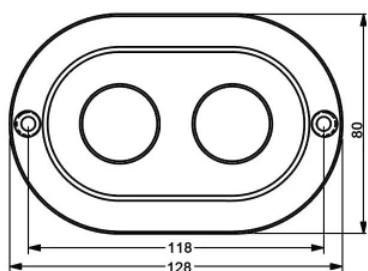

REGARD
SOLUTION LED

Encastrés éclairage immergeable

Puissance 120 watts

RGB - W - R - G - B - A

Dimensions: Ø trou fixation : 5 mm

Code	LT-003226	LT-003227	LT-003228
Dimensions	Voir schéma ci-dessus		
LED	24 unité	24 unité	24 unité
couleur	W	RGB	R-G-B-A
Alimentation	DC 9 - 32 v	DC 9 - 32 v	DC 9 - 32 v
Angle de diffusion	180 °	180°	180°
Consommation (Max)	120 watts	120 watts	120 watts
Matériaux	corps et cerclage en acier inox 316 L		
Marque de LED	CREE	CREE	CREE
Lg de câble	Sur demande	Sur demande	Sur demande
Matériaux	Inox 316 L	Inox 316 L	Inox 316 L
Protection IP	IP 68		
Garantie	3 ans		
Certificats	CE - ROHS		