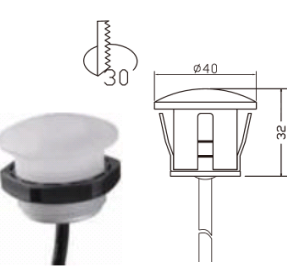

LT-000732

LT-000727

LT-000728

LT-000733

LT-000734

LT-000735

LT-000736

Code	LT-000725	LT-000726	LT-000727	LT-000728	LT-000729	LT-000730	LT-000731	LT-000732	LT-000733	LT-000734	LT-000735	LT-000736
Dimensions	ø 22 x H 42 mm		ø 40 x H 67 mm		ø 30 x H 32 mm		ø 40 x H 32 mm		ø 30 x H 29 mm		ø 40 x H 32 mm	
LED	1 x 0.6 W		1 x 0.6 W		1 x 0.6 W	1 x 0.6 W	1 x 0.6 W	1 x 0.6 W	1 x 0.6 W	1 x 0.6 W	1 x 0.6 W	1 x 0.6 W
couleur	R, G, B, W, WW	R, G, B, W, WW	R, G, B, W, WW	R, G, B, W, WW	RGB 3 en 1	R, G, B, W, WW	RGB 3 en 1	R, G, B, W, WW	RGB 3 en 1	R, G, B, W, WW	RGB 3 en 1	R, G, B, W, WW
Alimentation	-		-		DC 12v - DC 24 v	350 mA-AD/ DC 12v - DC24v	DC 12v - DC 24 v	350 mA-AD/ DC 12v - DC24v	DC 12v - DC 24 v	350 mA-AD/ DC 12v - DC24v	DC 12v - DC 24 v	350 mA-AD/ DC 12v - DC24v
IRC	80	80	80	80	-	80	-	80	-	80	-	80
Courant	350 mA		350 mA		-		-		-		-	
Matériaux	PMMA	PC	PMMA	PC	PC+AL		PC+AL		PC+AL		PC+AL	
Marque de LED	CREE		CREE		CREE		CREE		CREE		CREE	
Controller	Driver 12 v	Driver 12 v	Driver 12 v	Driver 12 v	CTR-RGB-12 V / 24 v	Driver 12 v / 24 v	CTR-RGB-12 V / 24 v	Driver 12 v / 24 v	CTR-RGB-12 V / 24 v	Driver 12 v / 24 v	CTR-RGB-12 V / 24 v	Driver 12 v / 24 v
Angle du faisceau	120°		120°		120°		120°		120°		120°	
Protection IP	IP 67		IP 67		IP 67		IP 67		IP 67		IP 67	
Flux lumineux lm	55 lm		55 lm		55 lm		55 lm		55 lm		55 lm	
Certificats	CE - ROHS		CE - ROHS		CE - ROHS		CE - ROHS		CE - ROHS		CE - ROHS	