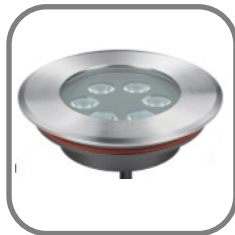

Encastrés ultra mince

Encastrés
éclairage orientable