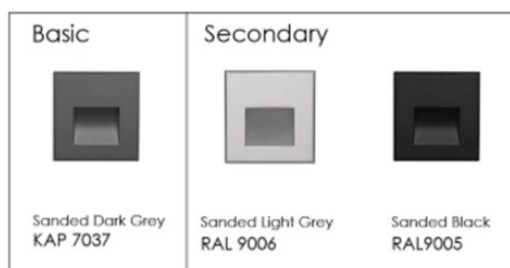

REGARD
SOLUTION LED

Escaliers - circulation

3 watts - AC 100-240 v

Dimensions:

Coloris:

Code	LT-00036	LT-003037
Dimensions	Voir schéma ci-dessus	
LED	3 unités	3 unités
couleur	2000 K - 3000 K - 6000 K	2000 K - 3000 K - 6000 K
Alimentation	DC 24 v - AC 100/240 v	DC 24 v - AC 100/240 v
Puissance	2 watts	2 watts
Type de faisceau	Asymétrique	Asymétrique
Angle du faisceau	80 °	80 °
Matériaux	corps aluminium	
Type de LED	SMD 3030	SMD 3030
Lg de cable	0,3 m	0,3 m
Flux lumineux	WW = 31 lm / CW = 34 lm	WW = 31 lm / CW = 34 lm
Protection IP	IP 65	
Classement IK	IK 10	
Accessoires	Plot encastrement PVC	
Certificats	CE - ROHS