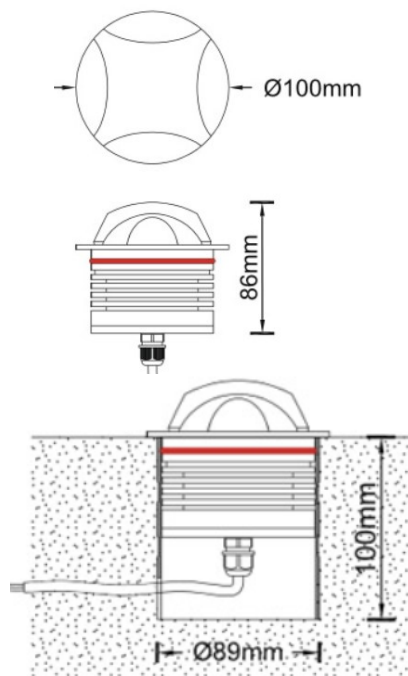

REGARD
SOLUTION LED

Encastrés éclairage latéral

Angle : 4 x 80 °

8 watts

Illumination Picture

Code	LT-002991
Dimensions	ø 100 mm - voir dimensions ci-dessus
LED	4 u - CREE xpe
couleur	R - G - B - W - NW - WW
Alimentation	DC 24 volts
Flux lumineux 3000 K	300 lm
Puissance	8 watts
Matériaux	Corps aluminium 6063 + couvercle en inox 316
Marque de LED	CREE
Charge	> 2000 kg
Angle du faisceau	4 x 80°
Protection IP	IP 67
Accessoires	Plot encastrément
Certificats	CE - ROHS