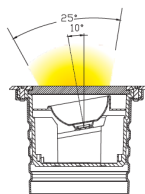

Face ronde et carrée