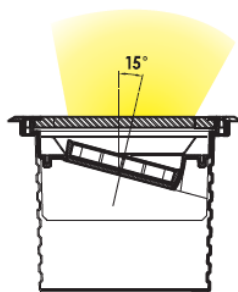

REGARD
SOLUTION LED

Encastrés éclairage vertical

Puissance 18 watts - Haut rendement

5° - 12.5° - 20° - 30° - 45° - 60°

Code face ronde	LT-000796-5-HR
Code face carrée	LT-00796-C5-HR
Dimensions	ø 260 mm x H 196 mm
LED	12 unités
Couleur	2000 K - 2700 K - 3000K - 4000 K - 6000 K - Rouge - Bleu - Vert - Ambre
Alimentations	AC 100-240 volts / DC 24 volts
Rendement nominal	120 lm/w
Flux lumineux 3000 K	2100 lm
Puissance	18 watts
Matériaux	Corps aluminium + cerclage en inox 316 + verre trempé
Marque de LED	CREE
Protection IK	IK 10
Angle du faisceau	5° - 12,5° - 20° - 30° - 45° - 60°
Protection IP	IP 67
Accessoires	Plot d'encastrement aluminium
Certificats	CE - ROHS