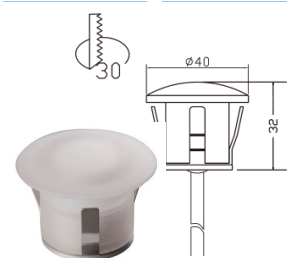

LT-000732

LT-000727

LT-000728

LT-000733

LT-000734

LT-000735

LT-000736

Code	LT-000725	LT-000726	LT-000727	LT-000728	LT-000729	LT-000730	LT-000731	LT-000732	LT-000733	LT-000734	LT-000735	LT-000736
Dimensions	ø 22 x H 42 mm		ø 40 x H 67 mm		ø 30 x H 32 mm		ø 40 x H 32 mm		ø 30 x H 29 mm		ø 40 x H 32 mm	
LED	1 x 0.6 W		1 x 0.6 W		1 x 0.6 W	1 x 0.6 W	1 x 0.6 W	1 x 0.6 W	1 x 0.6 W	1 x 0.6 W	1 x 0.6 W	1 x 0.6 W
couleur	R, G, B, W, WW	R, G, B, W, WW	R, G, B, W, WW	R, G, B, W, WW	RGB 3 en 1	R, G, B, W, WW	RGB 3 en 1	R, G, B, W, WW	RGB 3 en 1	R, G, B, W, WW	RGB 3 en 1	R, G, B, W, WW
Alimentation	-		-		DC 12v - DC 24 v	350 mA-AD/ DC 12v - DC24v	DC 12v - DC 24 v	350 mA-AD/ DC 12v - DC24v	DC 12v - DC 24 v	350 mA-AD/ DC 12v - DC24v	DC 12v - DC 24 v	350 mA-AD/ DC 12v - DC24v
IRC	80	80	80	80	-	80	-	80	-	80	-	80
Courant	350 mA		350 mA		-		-		-		-	
Matériaux	PMMA	PC	PMMA	PC	PC+AL		PC+AL		PC+AL		PC+AL	
Marque de LED	CREE		CREE		CREE		CREE		CREE		CREE	
Controller	Driver 12 v	Driver 12 v	Driver 12 v	Driver 12 v	CTR-RGB-12 V / 24 v	Driver 12 v / 24 v	CTR-RGB-12 V / 24 v	Driver 12 v / 24 v	CTR-RGB-12 V / 24 v	Driver 12 v / 24 v	CTR-RGB-12 V / 24 v	Driver 12 v / 24 v
Angle du faisceau	120°		120°		120°		120°		120°		120°	
Protection IP	IP 67		IP 67		IP 67		IP 67		IP 67		IP 67	
Flux lumineux lm	55 lm		55 lm		55 lm		55 lm		55 lm		55 lm	
Certificats	CE - ROHS		CE - ROHS		CE - ROHS		CE - ROHS		CE - ROHS		CE - ROHS	