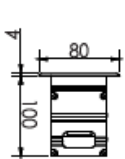

REGARD
SOLUTION LED

Encastrés éclairage vertical

Puissance 11 watts

Angles : 5° - 12,5° - 20° - 30° - 45° - 60° - 15x30° - 10x60° - ASY 25° - 20x45°

* photo nom contractuelles

Dimensions :

Code	LT-000563	LT-000564
Dimensions	L 500 x l 80 x H 104 mm	L 500 x l 80 x H 104 mm
LED	9 u	9 u
couleur	3R, 3G 3B	R,G,B, W,NW,WW
Alimentation	DC 24 V	DC 12 v / DC 24 v / AC 100-240 v
Poids	-	-
Consommation (Max)	11 watts	11 watts
Matériaux	Corps aluminium + verre trempé + cadre inox 304	
Marque de LED	CREE haute puissance	
Controller	DMX 512	-
Angle du faisceau	5° - 12,5° - 20° - 30° - 45° - 60° - 15x30° - 10x60°	
Protection IP	IP 67	
Options	LED RGB 3 en 1	
Certificats	CE - ROHS