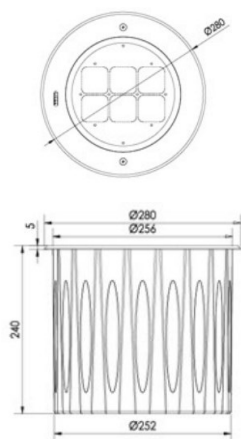

Code Article	LT-004154	LT-004155	LT-004156	LT-004157	LT-004154-5	LT-004155-5	LT-004156-5	LT-004157-5
Garantie	3 ans	3 ans	3 ans	3 ans	5 ans	5 ans	5 ans	5 ans
Dimensions	ø 280 x H 240 mm	ø 280 x H 240 mm	ø 280 x H 240 mm	ø 280 x H 240 mm	ø 280 x H 240 mm	ø 280 x H 240 mm	ø 280 x H 240 mm	ø 280 x H 240 mm
Consommation (Max)	60 watts	60 watts	60 watts	60 watts	60 watts	60 watts	60 watts	60 watts
Angle du faisceau	4,5° 12° 20° 30° 60° 10x70° 5x20°	15° 20° 30° 10x30° 10x60°	5° 8° 12,5° 20° 30° 60° 15x30° 10x60°	12° 15° 24° 20x30°	12° 20° 30° 60° 10x70° 5x20°	15° 20° 30° 10x30° 10x60°	5° 8° 12,5° 20° 30° 60° 15x30° 10x60°	12° 15° 24° 20x30°
Nombre de LED	6 unités	6 unités	24 unités	54 unités	6 unités	6 unités	24 unités	54 unités
Marque de LED	CREE	CREE / OSRAM	CREE	OSRAM	CREE	CREE / OSRAM	CREE	OSRAM
couleur	W - NW - WW	RGBW	W - NW - WW	RGBW	W - NW - WW	RGBW	W - NW - WW	RGBW
Mode de contrôle	CC	DMX 512	CC	DMX 512	CC	DMX 512	CC	DMX 512
Alimentation	AC - 100-305 V	AC - 100-305 V	AC - 100-305 V	AC - 100-305 V	AC - 100-305 V	AC - 100-305 V	AC - 100-305 V	AC - 100-305 V
Rendement Lumineux	85 lm / watt	-	85 lm / watt	-	110 lm / watt	-	110 lm / watt	-
Flux lumineux 3000 K	5 100 lm	-	5 100 lm	-	6 600 lm	-	6 600 lm	-
Matériaux	Corps aluminium + cerclage en inox 304 + verre trempé				Corps aluminium + cerclage en inox 316 + verre trempé			
Protection IP / IK	IP 68 / IK 10	IP 68 / IK 10	IP 68 / IK 10	IP 68 / IK 10	IP 68 / IK 10	IP 68 / IK 10	IP 68 / IK 10	IP 68 / IK 10
Rotation / inclinaison	25° / +15 - 5°	25° / +15 - 5°	25° / +15 - 5°	25° / +15 - 5°	25° / +15 - 5°	25° / +15 - 5°	25° / +15 - 5°	25° / +15 - 5°
Capacité à la charge de roulement	2 000 Kg	2 000 Kg	2 000 Kg	2 000 Kg	2 000 Kg	2 000 Kg	2 000 Kg	2 000 Kg
Verre Anti-dérivant	En option	En option	En option	En option	En option	En option	En option	En option
Durée de vie	80 000 Heures	50 000 Heures	80 000 Heures	80 000 Heures	80 000 Heures	80 000 Heures	80 000 Heures	80 000 Heures
Certificats	CE - ROHS	CE - ROHS	CE - ROHS	CE - ROHS	CE - ROHS	CE - ROHS	CE - ROHS	CE - ROHS