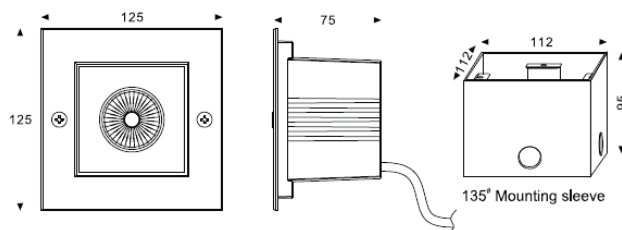

REGARD
SOLUTION LED

Encastrés éclairage vertical

Puissance 6 watts

LT-001606

LT-001606-MINI

Code	LT-001606	LT-001606-MINI
Dimensions	Voir schéma ci-dessus	
LED	1 unité	1 unité
couleur	WW - NW - W	WW - NW - W
Alimentation	DC24 v - AC 100/240 v	DC24 v - AC 100/240 v
Puissance	6 watts	6 watts
Type de faisceau	droit	droit
Angle du faisceau	25 °	25 °
Matériaux	corps aluminium - cerclage en acier inox 316 L - vitre verre trempé 8 mm	
Type de LED	COB	COB
Lg de cable	0,5 m	0,5 m
Flux lumineux	WW = 507lm / CW = 648 lm	WW = 507lm / CW = 648 lm
Protection IP	IP 67	
Classement IK	IK 09	
Accessoires	Plot encastrément PVC — grille nid d'abeille en option	
Certificats	CE - ROHS