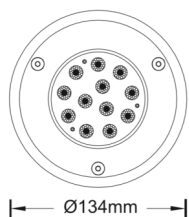

REGARD
SOLUTION LED

Encastrés ULTRA MINCES

12 watts

LT-003793

Dimensions:

OSRAM
LED TECHNOLOGY INCLUDED

Code	LT-003793
Dimensions	ø 130 x 76 mm
LED	12 unités
couleur	2700 - 3000 - 4000 - 6000 K—R/G/Y/B
IRC	> 80
Alimentation	DC 24 volts
Protection	Classe III
Poids	1.243 kg
Puissance	12 watts
Flux lumineux	960-1080 lm
Matériaux	Corps aluminium + cerclage en inox 316 + verre trempé
Marque de LED	OSRAM
Dimmable	OUI— Driver DALI non inclus
Angle du faisceau	15°-25°-30°-45°-60° (direction ajustable jusqu'à 20°)
Protection IP	IP 67
Protection IK	IK 09
Capacité de charge	2000 kg
Accessoires	Plot d'encastrement en aluminium anodisé
Garantie	3 ans
Certificats	CE - ROHS