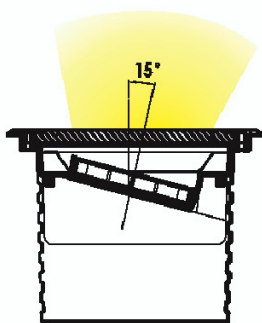

Code face ronde	LT-002710-RGB	LT-002710	LT-002712-RGBW	LT-002712
Dimensions	ø 330 x H 260 mm	ø 330 x H 260 mm	ø 330 x H 260 mm	ø 330 x H 260 mm
LED	24 unités	24 unités	12 unités	12 unités
couleur	8R-8G-8B	R - G - B - W- NW - WW - A	RGBW 4 en 1	R - G - B - W- NW - WW - A
Alimentation	DC24 volts	AC 100-240 volts / DC 24 volts	DC24 volts	AC 100-240 volts / DC 24 volts
Flux lumineux 3000 K	-	-	-	-
Consommation (Max)	42 watts	42 watts	42 watts	42 watts
Matériaux	Corps aluminium + cerclage en inox 304 + verre trempé		Corps aluminium + cerclage en inox 304 + verre trempé	
Marque de LED	CREE		CREE	
Protection IK	IK 10	IK 10	IK 10	IK 10
Capacité de chargement	2 000 Kg		2 000 Kg	
Longueur de câble	Sur demande (standard 1.00 ml)		Sur demande (standard 1.00 ml)	
Angle du faisceau	5° - 12,5° - 20° - 30° - 45° - 60° - ASY 25° - 15 x 30° - 10 x 60°		3,5° - 12° - 20° - 30°	
Protection IP	IP 67		IP 67	
Accessoires	Plot d'encastrement aluminium		Plot d'encastrement aluminium	
Certificats	CE - ROHS		CE - ROHS