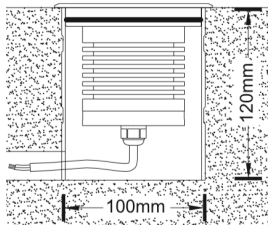

REGARD
SOLUTION LED

Encastrés ULTRA MINCES

15 watts

LT-003795

Dimensions:

Code	LT-003795
Dimensions	ø 110 x 85 mm
LED	1 unité
couleur	2700 - 3000 - 4000 - 6000 K
IRC	> 80
Alimentation	AC95-265V (En option : DC 24 volts)
Protection	Classe I
Poids	1.74kg
Puissance	15 watts
Flux lumineux	1320-1450 lm
Matériaux	Corps aluminium + cerclage en inox 316 + verre trempé
Marque de LED	CREE
Controller	-
Angle du faisceau	Réflecteur COB 15°23° 38° 45° 60 (en option : lentille COB 10° - 23° - 36°)
Protection IP	IP 67
Protection IK	IK 09
Capacité de charge	2000 kg
Accessoires	PVC anthracite anti-corrosion + Cerclage aluminium anthracite
Garantie	3 ans
Certificats	CE - ROHS