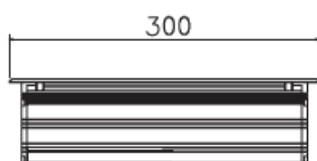

REGARD
SOLUTION LED

Encastrés éclairage vertical

Puissance 7 watts

Angles : 5° - 12.5° - 20° - 30° - 45° - 60° - 15x30°

* photo nom contractuelles

Dimensions :

Code	LT-000565	LT-000566
Dimensions	L 300 x l 80 x H 104 mm	L 300 x l 80 x H 104 mm
LED	6 u	6 u
couleur	20R, 20G 20B	R,G,B, W,NW,WW
Alimentation	DC 24 V	AC 100-240 V
Poids	-	-
Consommation (Max)	7 watts	7 watts
Matériaux	Corps aluminium + verre trempé + cadre inox 304	
Marque de LED	CREE haute puissance	
Controller	DMX 512	-
Angle du faisceau	5° - 12,5° - 20° - 30° - 45° - 60° - 15x30° - 10x60°	
Protection IP	IP 67	
Options	LED RGB 3 en 1	
Certificats	CE - ROHS	