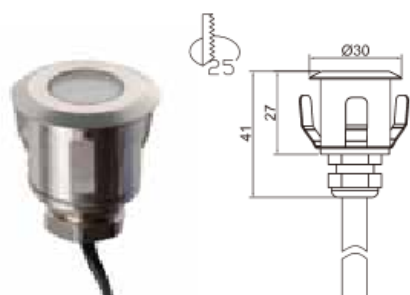

REGARD
SOLUTION LED

Micro spot série BALISEAGE

DC 24 v

LT-000737

LT-000738

LT-000739

LT-000740

LT-000741

LT-000742

Code	LT-000737	LT-000738	LT-000739	LT-000740	LT-000741	LT-000742
Dimensions	ø 30 x H 41 mm		ø 30 x H 27 mm		ø 35 x H 39 mm	
LED	1 x 0,6 w	1 x 0,6 w	1 x 0,6 w	1 x 0,6 w	1 x 1 W	
couleur	RGB 3 en 1	R, G, B, W, WW	RGB 3 en 1	R, G, B, W, WW	RGB 3 en 1	R, G, B, W, WW
Alimentation	DC12v-DC24v	DC12v-DC24v	DC12v-DC24v	DC12v-DC24v	DC12v-DC24v	DC12v-DC24v
IRC	80	80	80	80	80	80
Courant					350 mA	
Matériaux	SS316		SS316		SS316	
Marque de LED	CREE	EPISTAR	CREE	EPISTAR	CREE	
Controller	CTR-RGB-12 v / 24 v	Driver 12 v	CTR-RGB-12 v / 24 v	Driver 12 v	CTR-RGB-12 v / 24 v	Driver 12 v / 24 v
Angle du faisceau	120°		120°		15°-25°-40°-60°-120°	
Protection IP	IP 68		IP 68		IP 68	
Flux lumineux lm	36 lm		36 lm		56 lm	
Certificats	CE - ROHS		CE - ROHS		CE - ROHS