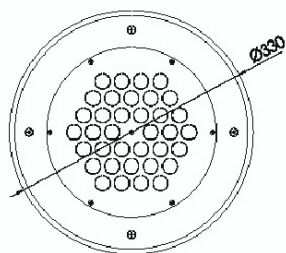

REGARD
SOLUTION LED

Encastrés éclairage vertical

Puissance 56 watts

5° - 12.5° - 20° - 30° - 45° - 60° - ASY 25° - 15 x 30° - 10 x 60°

CREE
LED Lighting

Code face ronde	LT-002714-RGB-5	LT-002714-5
Dimensions	ø 330 x H 260 mm / 198 mm	ø 330 x H 260 mm / 198 mm
LED	36 unités	36 unités
couleur	8R- 8G- 8B	R - G - B - W - NW - WW - A
Alimentation	DC36 volts	AC 100-240 volts / DC 36 volts
Flux lumineux 3000 K	-	5 600 lm
Consommation (Max)	56 watts	56 watts
Matériaux	Corps aluminium + cerclage en inox 316 + verre trempé	
Marque de LED	CREE	
Protection IK	IK 10	IK 10
Angle du faisceau	5° - 8° - 12,5° - 20° - 30° - 45° - 60° - ASY 25° - ASY 50° - 15 x 30° - 10 x 60°	
Protection IP	IP 67	
Accessoires	Plot d'encastrement aluminium	
Certificats	CE - ROHS