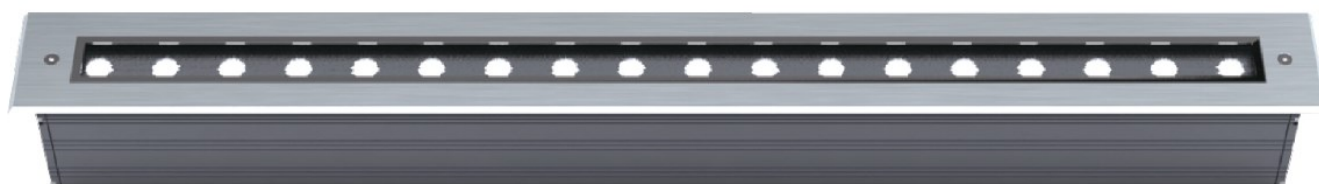

REGARD
SOLUTION LED

Encastrés éclairage vertical

Puissance 7 watts

Angles : 5° - 12.5° - 20° - 30° - 45° - 60° - 15x30°

* photo nom contractuelles

Dimensions :

Code	LT-000565	LT-000566
Dimensions	L 300 x l 80 x H 104 mm	L 300 x l 80 x H 104 mm
LED	6 u	6 u
couleur	20R, 20G 20B	R,G,B, W,NW,WW
Alimentation	DC 24 V	AC 100-240 V
Poids	-	-
Consommation (Max)	7 watts	7 watts
Matériaux	Corps aluminium + verre trempé + cadre inox 304	
Marque de LED	CREE haute puissance	
Controller	DMX 512	-
Angle du faisceau	5° - 12,5° - 20° - 30° - 45° - 60° - 15x30° - 10x60°	
Protection IP	IP 67	
Options	LED RGB 3 en 1	
Certificats	CE - ROHS