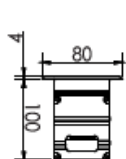

REGARD
SOLUTION LED

Encastrés éclairage vertical

Puissance 28 watts

Angles : 5° - 12.5° - 20° - 30° - 45° - 60° - 15x30°

Dimensions :

* photo nom contractuelles

Code	LT-000559-5	LT-000560-5
Dimensions	L 1000 x l 80 x H 104 mm	L 1000 x l 80 x H 104 mm
LED	24 u	24 u
couleur	8R, 8G, 8B	R,G,B, W,NW,WW
Alimentation	DC 36 V	AC 100-240 V - DC 36 v
Flux lumineux	-	2600 lm
Consommation (Max)	28 watts	28 watts
Matériaux	Corps aluminium + verre trempé + cadre inox 316	
Marque de LED	CREE haute puissance	
Controller	DMX 512	-
Angle du faisceau	5° - 12,5° - 20° - 30° - 45° - 60° - 15x30° - ASY 25°	
Protection IP	IP 67	
Classement IK	IK 10	
Certificats	CE - ROHS