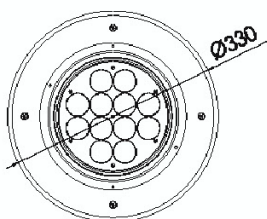

REGARD
SOLUTION LED

Encastrés éclairage vertical

Puissance 60 watts

5° - 12.5° - 20° - 30° - 45° - 60° - ASY 25° - 15 x 30° - 10 x 60°

Code face ronde	LT-002711...-RGB-5 / BI-5	LT-002711-5	LT-002713-RGBW-5	LT-002713-5
Code face sur mesure	LT-002711...-RGB-SM5 / BI-SM5	LT-002711-SM5	LT-002713-RGBW-SM5	LT-002713-SM5
Dimensions	ø 330 x H 260 mm		ø 330 x H 260 mm	
LED	24 unités		12 unités	
couleur	8R- 8G- 8B / BICOLORE au choix	R - G - B - W- NW - WW - A	RGBW 4 en 1	
Alimentation	DC24 volts		DC24 volts	
Flux lumineux 3000 K	-		6 000 lm	
Consommation (Max)	60 watts		60 watts	
Matériaux	Corps aluminium + cerclage en inox 316 + verre trempé		Corps aluminium + cerclage en inox 316 + verre trempé	
Marque de LED	CREE		CREE	
Protection IK	IK 10		IK 10	
Angle du faisceau	5° - 12,5° - 20° - 30° - 45° - 60° - ASY 25° - 15 x 30° - 10 x 60°		3,5° - 12° - 20° - 30°	
Protection IP	IP 67		IP 67	
Accessoires	Plot d'encastrement aluminium		Plot d'encastrement aluminium	
Protocole de commande	DMX 512		DMX 512	
Option	Grille basse luminance - Variation			
Certificats	CE - ROHS		CE - ROHS