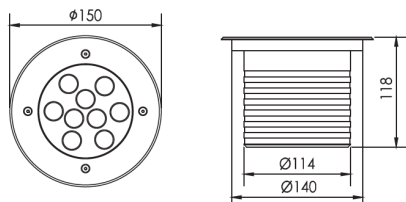

REGARD
SOLUTION LED

Encastrés éclairage vertical

Puissance 11 - 16 watts

5° - 12.5° - 20° - 30° - 45° - 60° - ASY 25° - 20° ASY 10°

Face ronde

Code face ronde	LT-001335	LT-001337	LT-001336
Code face ronde dimmable	LT-001335-DIM	LT-001337-DIM	LT-001336-DIM
Code face carrée	LT-001335-C	LT-001337-C	LT-001336-C
Code face carrée dimmable	LT-001335-C-DIM	LT-001337-C-DIM	LT-001336-C-DIM
Code face ronde RGB	LT-001335-RGB	LT-001337-RGB	
Code face carrée RGB	LT-001335-RGB-C	LT-001337-RGB-C	
Dimensions	ø 150 x H 118 mm	ø 150 x H 118 mm	ø 150 x H 118 mm
LED	9 unités	9 unités	1 unités
couleur	R - G - B - W - NW - WW - RGB	R - G - B - W - NW - WW - RGB	W - NW - WW
Alimentation	AC 100-240 v/DC 12 v/DC 24 v	AC 100-240 v/DC 12 v/DC 24 v	AC 100-240 v/DC 12 v/DC 24 v
Flux lumineux 3000 K	880 lm	1 280 lm	960 lm
Consommation (Max)	11 watts	16 watts	12 watts
Matériaux	Corps aluminium + cerclage en inox 316 + verre trempé		
Marque de LED	CREE		
Protection IK	IK 10	IK 10	IK 10
Angle du faisceau	5° - 12,5° - 20° - 30° - 45° - 60° - ASY 25° - ASY 50°		25° ASY 10°
Protection IP	IP 67		
Options	Dimmable DMX 512		
Certificats	CE - ROHS