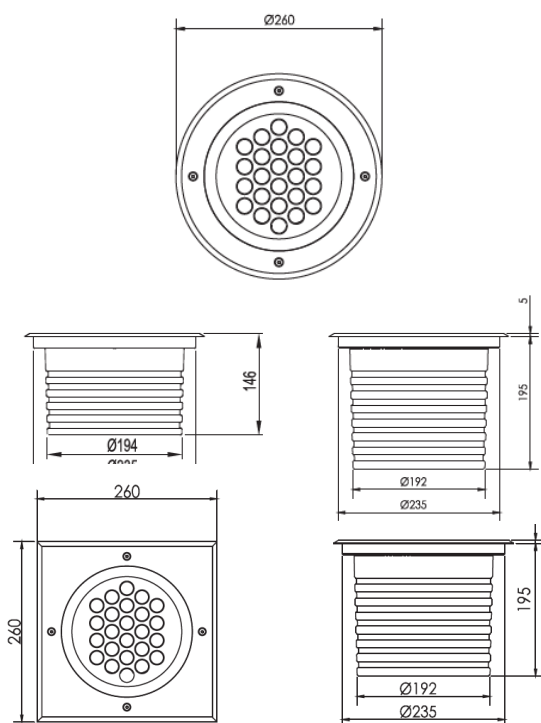

CREE
LED Lighting

Code face ronde	LT-001449	LT-001450
Code face carrée	LT-001449-C	LT-001450-C
Dimensions	ø 260 x H 146 mm	ø 260 x H 146 mm
LED	24 unités	24 unités
couleur	8R- 8G- 8B	R - G - B - W- NW - WW - A
Alimentation	DC36 volts	AC 100-240 volts / DC 36 volts
Flux lumineux 3000 K	-	3300 lm
Consommation (Max)	40 watts	40 watts
Matériaux	Corps aluminium + cerclage en inox 304 + verre trempé	
Marque de LED	CREE	
Protection IK	IK 10	IK 10
Angle du faisceau	5° - 8° - 12,5° - 20° - 30° - 45° - 60°- ASY 25° - ASY 50° - 15 x 30° - 10 x 60°	
Protection IP	IP 67	
Accessoires	Plot d'encastrement aluminium	
Certificats	CE - ROHS