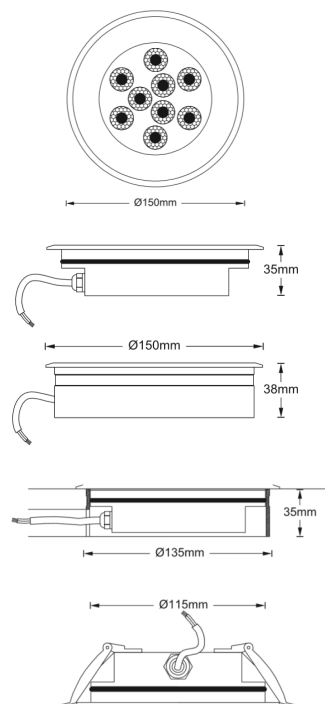

REGARD
SOLUTION LED

Encastrés ULTRA MINCES

12 watts

LT-003838

Dimensions:

Code	LT-003838
Dimensions	ø 150 x 35 mm
LED	9 unités
couleur	2700 - 3000 - 4000 - 6000 K
IRC	> 80
Alimentation	DC 24 volts
Protection	Classe III
Poids	0.98 kg
Puissance	12 watts
Flux lumineux	720-810 lm
Matériaux	Corps aluminium + cerclage en inox 316 + verre trempé
Marque de LED	OSRAM
Contrôle	ON/OFF - PWM
Angle du faisceau	6° 8° 10° 17° 23° 43° 58° (en option lentilles asymétriques 15°+15°- 15°+25°- 15°+30°-15°+45 -15°+60°)
Protection IP	IP 67
Protection IK	IK 08
Capacité de charge	2000 kg
Accessoires	Plot d'encastrement en aluminium pour luminaire enterré - 2 clip avec vis pour utilisation downlight
Garantie	3 ans
Certificats	CE - ROHS