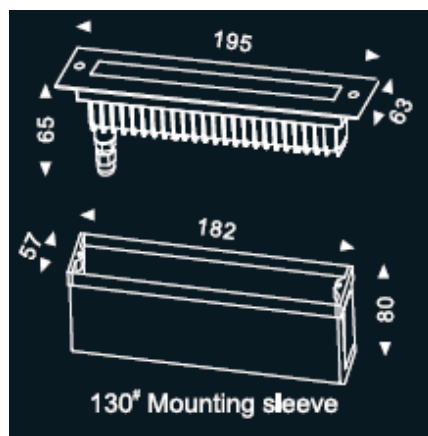

REGARD
SOLUTION LED

Encastrés éclairage vertical

Puissance 3 - 4,5 watts

Code	LT-001952	LT-001953
Dimensions	L 195 x l 63 x H 80 mm	L 195 x l 63 x H 80 mm
LED	3 pcs	3 pcs
couleur	RGB (3 en 1)	R,G,B, W,NW,WW, A
Alimentation	DC 24 V	DC 24 V / AC 240 V
Poids	-	-
Consommation (Max)	4.5 watts	3 watts
Matériaux	Corps aluminium + verre trempé 8 mm + cadre inox 316 L	
Marque de LED	CREE haute puissance	
Controller	DMX 512	-
Angle du faisceau	30°	13°-25°-30° - ASYM 45/35°
Protection IP	IP 67	
Garantie	5 ans	
Certificats	CE - ROHS