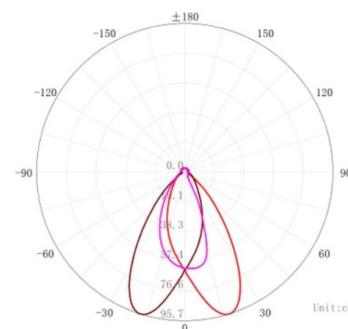

REGARD
SOLUTION LED

Encastrés éclairage latéral

Angle : 100 °

8 watts

Dimensions :

Illumination Picture

Code	LT-002989
Dimensions	ϕ 100 mm - voir dimensions ci-dessus
LED	4 u - CREE xpe
couleur	R - G - B - W - NW - WW
Alimentation	DC 24 volts
Flux lumineux 3000 K	120 lm
Puissance	8 watts
Matériaux	Corps aluminium 6063 + couvercle en inox 316
Marque de LED	CREE
Charge	> 2000 kg
Angle du faisceau	100°
Protection IP	IP 67
Accessoires	Plot encastrément
Certificats	CE - ROHS