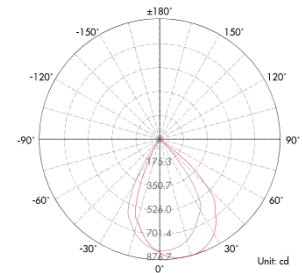

REGARD
SOLUTION LED

Encastrés Asymétrique 15x70°

25 watts

LT-003800

Dimensions:

Dimensions:

Code	LT-003800
Dimensions	ø 130 x 107 mm
LED	1 unité
couleur	2700 - 3000 - 4000 - 6000 K
IRC	> 80
Alimentation	AC 100-265 volts
Protection	Classe I
Poids	3.7 kg
Puissance	25 watts
Flux lumineux	1280-1380 lm (réflecteur blanc) - 853 - 953 lm (réflecteur noir)
Matériaux	Corps aluminium + cerclage en inox 316 + verre trempé
Marque de LED	CREE
Controller	-
Angle du faisceau	15° x 70°
Protection IP	IP 67
Protection IK	IK 09
Capacité de charge	2000 kg
Accessoires	Corps en aluminium anodisé gris anthracite
Garantie	3 ans
Certificats	CE - ROHS