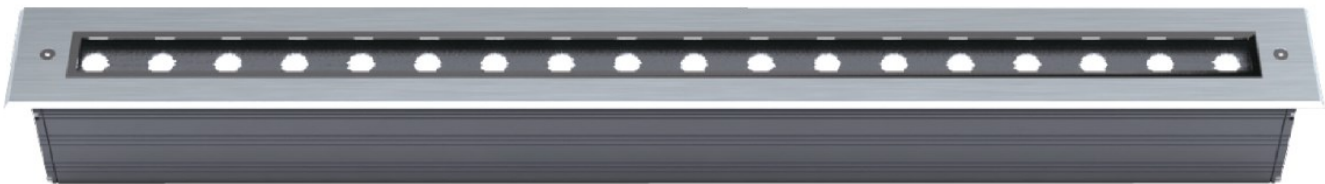

REGARD
SOLUTION LED

Encastrés éclairage vertical

Puissance 11 watts

Angles : 5° - 12,5° - 20° - 30° - 45° - 60° - 15x30° - 10x60° - ASY 25° - 20x45°

* photo nom contractuelles

Dimensions :

Code	LT-000563	LT-000564
Dimensions	L 500 x l 80 x H 104 mm	L 500 x l 80 x H 104 mm
LED	9 u	9 u
couleur	3R, 3G 3B	R,G,B, W,NW,WW
Alimentation	DC 24 V	DC 12 v / DC 24 v / AC 100-240 v
Poids	-	-
Consommation (Max)	11 watts	11 watts
Matériaux	Corps aluminium + verre trempé + cadre inox 304	
Marque de LED	CREE haute puissance	
Controller	DMX 512	-
Angle du faisceau	5° - 12,5° - 20° - 30° - 45° - 60° - 15x30° - 10x60°	
Protection IP	IP 67	
Options	LED RGB 3 en 1	
Certificats	CE - ROHS