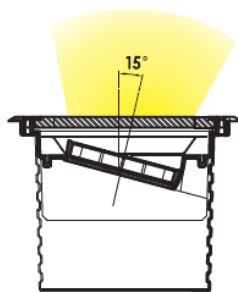

Code face ronde	LT-000795-5	LT-000796-5
Code face carrée	LT-000795-C5	LT-000796-C5
Dimensions	ø 260 x H 196 mm	ø 260 x H 196 mm
LED	12 unités	12 unités
couleur	4R- 4G- 4B	R - G - B -W- NW - WW - A
Alimentation	DC24 volts	AC 100 - 240 volts / DC 24 volts
Flux lumineux 3000 K	-	1 400 lm
Consommation (Max)	14 watts	14 watts
Matériaux	Corps aluminium + cerclage en inox 316 + verre trempé	
Marque de LED	CREE	
Protection IK	IK 10	IK 10
Angle du faisceau	5° - 12,5° - 20° - 30° - 45° - 60°	
Protection IP	IP 67	
Accessoires	Plot d'encastrement aluminium	
Certificats	CE - ROHS