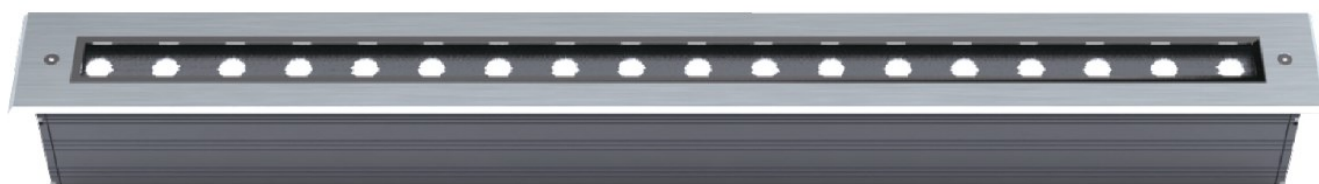

REGARD
SOLUTION LED

Encastrés éclairage vertical

Puissance 21 watts

Angles : 5° - 12.5° - 20° - 30° - 45° - 60° - 15x30°

Dimensions :

Code	LT-000561-5	LT-000562-5
Dimensions	L 1000x l 80 x H 104 mm	L 1000x l 80 x H 104 mm
LED	18 u	18 u
couleur	12R, 12G, 12 B	R,G,B, W,NW,WW
Alimentation	DC 24 V	AC 100-240 V
Poids	-	-
Consommation (Max)	21 watts	21 watts
Matériaux	Corps aluminium + verre trempé + cadre inox 316	
Marque de LED	CREE haute puissance	
Controller	DMX 512	-
Angle du faisceau	5° - 12,5° - 20° - 30° - 45° - 60° - 15x30°	
Protection IP	IP 67	
Options	LED RGB 3 en 1	
Certificats	CE - ROHS