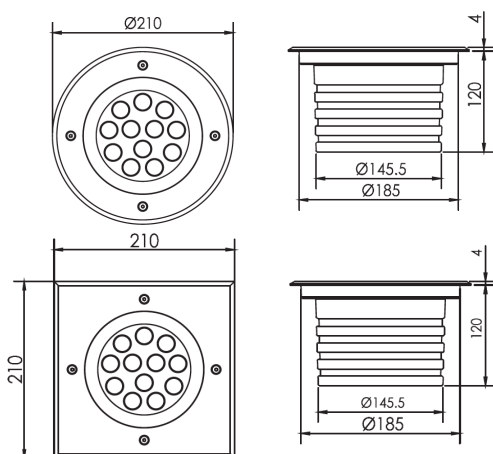

Code face ronde	LT-000547-5	LT-001445-5	LT-000548-5	LT-001446-5
Code face carrée	LT-000547-C5	LT-001445-C5	LT-000548-C5	LT-001446-C5
Code face sur mesure	LT-000547-SM5	LT-001445-SM5	LT-000548-SM5	LT-001446-SM5
Dimensions	ø 210 x H 124 mm	ø 210 x H 124 mm	ø 210 x H 124 mm	ø 210 x H 124 mm
LED	12 unités	12 unités	12 unités	12 unités
couleur	4R-4G-4B / BICOLORE au choix	4R-4G-4B / BICOLORE au choix	R - G - B - W- NW - WW - A	R - G - B - W- NW - WW - A
Alimentation	DC24 v	DC24 v	AC 100-240 volts / DC 24 v	AC 100-240 volts / DC 24 v
Flux lumineux 3000 K	-	-	1 400 lm	2 200 lm
Consommation (Max)	14 watts	22 watts	14 watts	22 watts
Matériaux	Corps aluminium + ceclrage en inox 316 + verre trempé			
Marque de LED	CREE			
Protection IK	IK 10	IK 10	IK 10	IK 10
Angle du faisceau	5° - 12,5° - 20° - 30° - 45° - 60° - ASY 25° - 110°			
Protection IP	IP 67			
Options	Plot encastrément aluminium			
Protocole de commande	DMX 512	DMX 512	-	-
Options	Variation - grille basse luminance			
Certificats	CE - ROHS