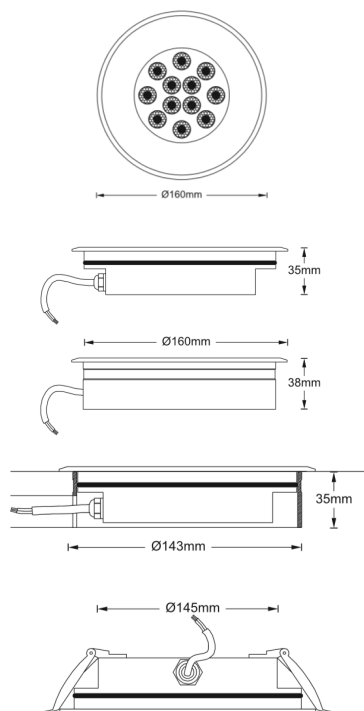

REGARD
SOLUTION LED

Encastrés ULTRA MINCES

15 watts

LT-003839

Dimensions:

Code	LT-003839
Dimensions	ø 160 x 35 mm
LED	12 unités
couleur	2700 - 3000 - 4000 - 6000 K
IRC	> 80
Alimentation	DC 24 volts
Protection	Classe III
Poids	1.1kg
Puissance	15 watts
Flux lumineux	960-1080 lm
Matériaux	Corps aluminium + cerclage en inox 316 + verre trempé
Marque de LED	OSRAM
Contrôle	ON / OFF - PWM
Angle du faisceau	6° 8° 10° 17° 23° 43° 58° (en option lentilles asymétriques 15°+15°- 15°+25°- 15°+30°-15°+45 -15°+60°)
Protection IP	IP 67
Protection IK	IK 08
Capacité de charge	2000 kg
Accessoires	Plot d'encastrement en aluminium pour luminaire enterré - 2 clip avec vis pour utilisation downlight
Garantie	3 ans
Certificats	CE - ROHS

REGARD
SOLUTION LED

Encastrés ULTRA MINCES

6 W - 9 W - 12 W - 15 W

Dimensions:

6 W

9 W

12 W

15 W