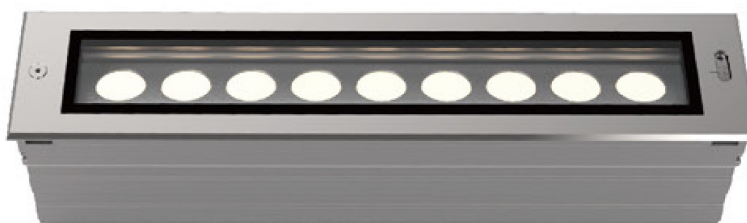

Luminaire type wall washer

30 watts - 50 watts

500 mm

Dimensions:

Code garantie 3 ans	LT-004212	LT-004211	LT-004214	LT-004213
Code garantie 5 ans	LT-004212-5	LT-004211-5	LT-004214-5	LT-004213-5
Puissance	30 watts	50 watts	30 watts	50 watts
LED	10 unités	10 unités	10 unités	10 unités
Marque de LED	CREE	CREE	OSRAM	OSRAM
Alimentation	AC 90-264 V	AC 90-264 V	AC 90-264 V	AC 90-264 V
couleur	W-NW-WW	W-NW-WW	RGBW	RGBW
Mode de contrôle	CC / DALI / 0-10V	CC / DALI / 0-10V	DMX 512	DMX 512
Matériaux	Corps aluminium + verre trempé			
Angle du faisceau	8° 12° 20° 30° 60° 10°x 70° 5°x 20°	3,5° 6° 12° 20° 30° 45° 60° 10°x 70° 5°x 20°	15° 20° 30° 10° x 30° 10° x 60°	8° 15° 20° 30° 10° x 30° 10° x 60°
couleur extérieure	Inox	Inox	Inox	Inox
Protection IP	IP 68	IP 68	IP 68	IP 68
Température ambiante	-25° C à + 50 ° C	-25° C à + 50 ° C	-25° C à + 50 ° C	-25° C à + 50 ° C
Certificats	CE - ROHS	CE - ROHS	CE - ROHS	CE - ROHS