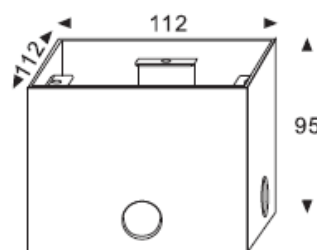

REGARD
SOLUTION LED

Encastrés éclairage vertical

Puissance 4 watts

Faisceau droit

Faisceau asymétrique

135# Mounting sleeve

Code	LT-001608	LT-001609
Dimensions	Voir schéma ci-dessus	
LED	4 unité	4 unités
couleur	WW - NW - W	WW - NW - W
Alimentation	DC24 v - AC 100/240 v	DC24 v - AC 100/240 v
Puissance	4 watts	4 watts
Type de faisceau	droit	asymétrique
Angle du faisceau	6° - 13° - 20° - 30°	45 / 35°
Matériaux	corps aluminium - cerclage en acier inox 316 L - vitre verre trempé 8 mm	
Marque de LED	CREE	CREE
Lg de cable	0,5 m	0,5 m
Flux lumineux	WW = 188 lm / CW = 210 lm	WW = 178 lm / CW = 208 lm
Protection IP	IP 67	
Classement IK	IK 09	
Accessoires	Plot encastrément PVC	
Certificats	CE - ROHS	