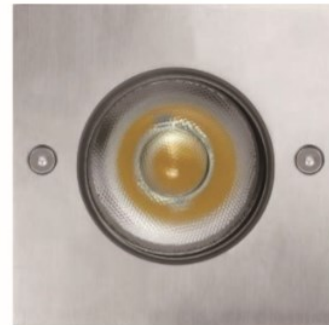

REGARD
SOLUTION LED

Encastrés ULTRA MINCES

6 watts

LT-003794

Dimensions:

Code	LT-003794
Dimensions	ø 65 x 69 mm
LED	1 unité
couleur	2700 - 3000 - 4000 - 6000 K
IRC	> 80
Alimentation	DC 24 volts
Protection	Classe III
Poids	0.45 kg
Puissance	6 watts
Flux lumineux	470-500 lm
Matériaux	Corps aluminium + cerclage en inox 316 + verre trempé
Marque de LED	CREE
Controller	-
Angle du faisceau	24°-36° (en option : lentille 10° - 23° - 36°)
Protection IP	IP 67
Protection IK	IK 08
Capacité de charge	500 kg
Accessoires	PVC anthracite anti-corrosion
Garantie	3 ans
Certificats	CE - ROHS