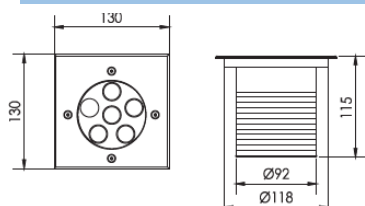

Face carrée