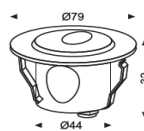

035° Mounting sleeve