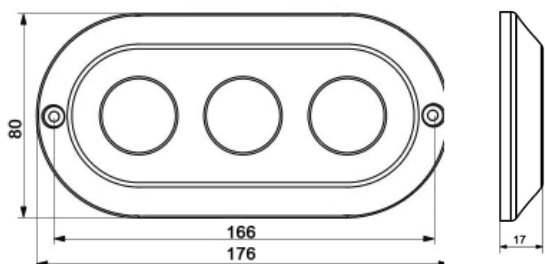

REGARD
SOLUTION LED

Encastrés éclairage immergeable

Puissance 180 watts

RGB - W - R - G - B - A

Dimensions: Ø trou fixation : 5 mm

Code	LT-003229	LT-003230	LT-003231
Dimensions	Voir schéma ci-dessus		
LED	36 unité	36 unité	36 unité
couleur	W	RGB	R-G-B-A
Alimentation	DC 9 - 32 v	DC 9 - 32 v	DC 9 - 32 v
Angle de diffusion	180 °	180°	180°
Consommation (Max)	180 watts	180 watts	180 watts
Matériaux	corps et cerclage en acier inox 316 L		
Marque de LED	CREE	CREE	CREE
Lg de câble	Sur demande	Sur demande	Sur demande
Matériaux	Inox 316 L	Inox 316 L	Inox 316 L
Protection IP	IP 68		
Garantie	3 ans		
Certificats	CE - ROHS