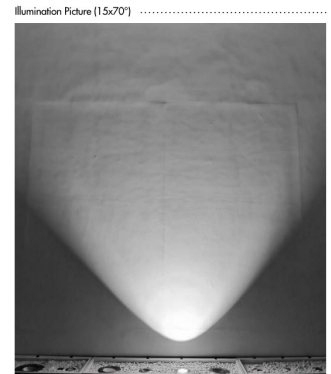

REGARD
SOLUTION LED

Encastrés Asymétrique 15x70°

25 watts

LT-003800

Dimensions:

Dimensions:

Code	LT-003800
Dimensions	ø 130 x 107 mm
LED	1 unité
couleur	2700 - 3000 - 4000 - 6000 K
IRC	> 80
Alimentation	AC 100-265 volts
Protection	Classe I
Poids	3.7 kg
Puissance	25 watts
Flux lumineux	1280-1380 lm (réflecteur blanc) - 853 - 953 lm (réflecteur noir)
Matériaux	Corps aluminium + cerclage en inox 316 + verre trempé
Marque de LED	CREE
Controller	-
Angle du faisceau	15° x 70°
Protection IP	IP 67
Protection IK	IK 09
Capacité de charge	2000 kg
Accessoires	Corps en aluminium anodisé gris anthracite
Garantie	3 ans
Certificats	CE - ROHS