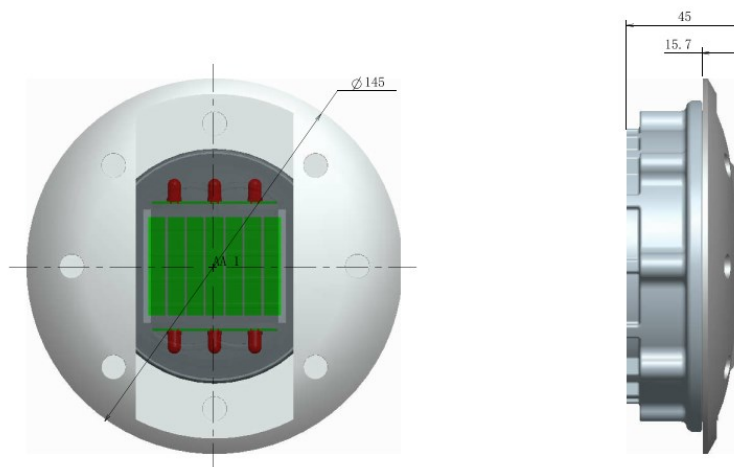

Solaire

Rouge - jaune - blanc - vert - bleu

Solar Energy

Dimensions:

REGARD
SOLUTION LED

Encastrés balisage routier

Solaire

Rouge - jaune - blanc - vert - bleu

Solar Energy

Code	LT-003252
Dimensions	ø 145 x 45 mm - hauteur hors sol : 15 mm
Nombre de LED	3 unités pour simple face / 6 unités pour le double face
couleur	Rouge - vert - bleu - blanc - jaune
Alimentation	Solaire
Autonomie	> 120 heures en pleine charge
Temps de charge	8 heures (avec ensoleillement - 100 000 lux)
Matériaux	Aluminium + PC
LED	Led haute luminosité ø 5 mm
Mode de fonctionnement	Flash - continu (à préciser à la commande)
Distance de visibilité	> 800 mètres
Protection IP	IP 68
Capacité de charge	> 400 kN
Batterie	Lithium
Durée de vie	supérieure à 5 ans
Plage de température de fonctionnement	de -20 à +80°C
Fonctionnement	Détection automatique de la luminosité 300-900 lux
Classement IK	IK 10
Garantie	2 ans
Certificats	CE - ROHS