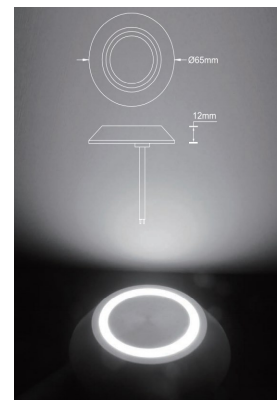

REGARD
SOLUTION LED

Encastrés composites

Angle : 120 °

6 enjoliveurs inox

LT-004239

LT-004240

LT-004241

LT-004242

LT-004243

LT-004244