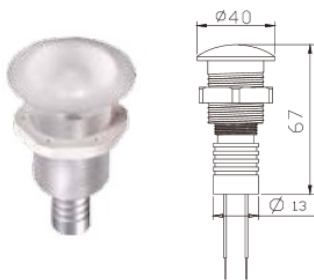

LT-000732

LT-000727

LT-000728

LT-000733

LT-000734

LT-000735

LT-000736

Code	LT-000725	LT-000726	LT-000727	LT-000728	LT-000729	LT-000730	LT-000731	LT-000732	LT-000733	LT-000734	LT-000735	LT-000736
Dimensions	ø 22 x H 42 mm		ø 40 x H 67 mm		ø 30 x H 32 mm		ø 40 x H 32 mm		ø 30 x H 29 mm		ø 40 x H 32 mm	
LED	1 x 0.6 W		1 x 0.6 W		1 x 0.6 W	1 x 0.6 W	1 x 0.6 W	1 x 0.6 W	1 x 0.6 W	1 x 0.6 W	1 x 0.6 W	1 x 0.6 W
couleur	R, G, B, W, WW	R, G, B, W, WW	R, G, B, W, WW	R, G, B, W, WW	RGB 3 en 1	R, G, B, W, WW	RGB 3 en 1	R, G, B, W, WW	RGB 3 en 1	R, G, B, W, WW	RGB 3 en 1	R, G, B, W, WW
Alimentation	-		-		DC 12v - DC 24 v	350 mA-AD/ DC 12v - DC24v	DC 12v - DC 24 v	350 mA-AD/ DC 12v - DC24v	DC 12v - DC 24 v	350 mA-AD/ DC 12v - DC24v	DC 12v - DC 24 v	350 mA-AD/ DC 12v - DC24v
IRC	80	80	80	80	-	80	-	80	-	80	-	80
Courant	350 mA		350 mA		-		-		-		-	
Matériaux	PMMA	PC	PMMA	PC	PC+AL		PC+AL		PC+AL		PC+AL	
Marque de LED	CREE		CREE		CREE		CREE		CREE		CREE	
Controller	Driver 12 v	Driver 12 v	Driver 12 v	Driver 12 v	CTR-RGB-12 V / 24 v	Driver 12 v / 24 v	CTR-RGB-12 V / 24 v	Driver 12 v / 24 v	CTR-RGB-12 V / 24 v	Driver 12 v / 24 v	CTR-RGB-12 V / 24 v	Driver 12 v / 24 v
Angle du faisceau	120°		120°		120°		120°		120°		120°	
Protection IP	IP 67		IP 67		IP 67		IP 67		IP 67		IP 67	
Flux lumineux lm	55 lm		55 lm		55 lm		55 lm		55 lm		55 lm	
Certificats	CE - ROHS		CE - ROHS		CE - ROHS		CE - ROHS		CE - ROHS		CE - ROHS	