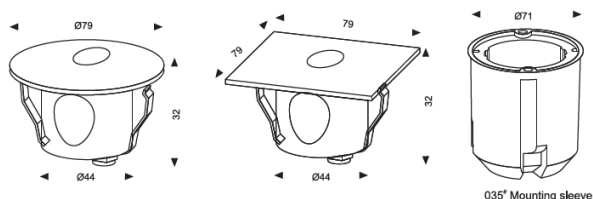

REGARD
SOLUTION LED

Escaliers - circulation

1 watt - AC 100-240 v

Code	LT-001614	LT-001615
Dimensions	Voir schéma ci-dessus	
LED	1 unité	1 unité
couleur	WW - NW - W	WW - NW - W
Alimentation	DC 24 v - AC 100/240 v	DC 24 v - AC 100/240 v
Puissance	1 watt	1 watt
Type de faisceau	Asymétrique	Asymétrique
Angle du faisceau	80 °	80 °
Matériaux	corps aluminium	
Type de LED	Haute puissance	Haute puissance
Lg de cable	0,3 m	0,3 m
Flux lumineux	WW = 31 lm / CW = 34 lm	WW = 31 lm / CW = 34 lm
Protection IP	IP 65	
Classement IK	IK 10	
Accessoires	Plot encastrément PVC	
Certificats	CE - ROHS