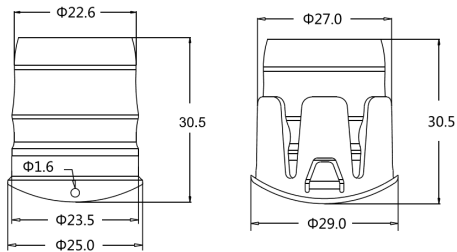

Luminaire de main courante

Puissance 1 - 1.5 - 2 - 2.5watts

60° SYM - 70° ASY

- 60° Beam angle
- 70° Beam angle
- IP67
- DC-IN
- Easy Installation
- Extreme Environments

Dimensions:

Principe de montage en version monochrome :