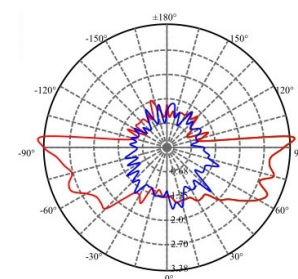

REGARD
SOLUTION LED

Encastrés éclairage latéral

Angle : 2 x 80 °

3 watts

Dimensions:

Illumination Picture

Code	LT-003073-2
Dimensions	ø 60 mm - voir dimensions ci-dessus
LED	1 u - CREE xpe
couleur	R - G - B - W- NW - WW
Alimentation	DC 12 / DC 24 volts
Flux lumineux 3000 K	90 lm
Puissance	3 watts
Matériaux	Corps aluminium 6063 + couvercle en inox 316
Marque de LED	CREE
Charge	< 2000 kg
Angle du faisceau	100°
Protection IP	IP 67
Accessoires	Plot encastrément
Certificats	CE - ROHS