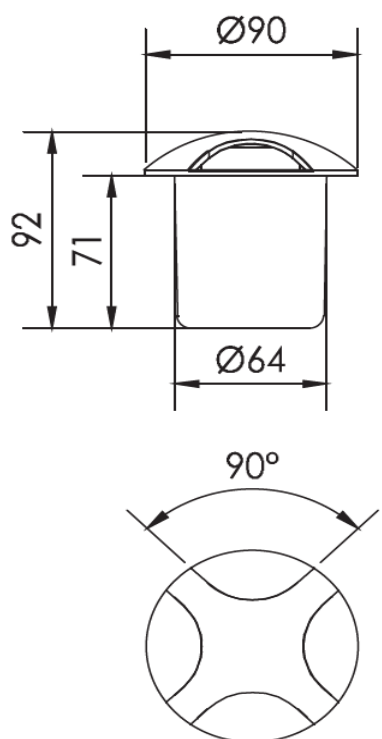

Code	LT-002050-5
Dimensions	ø 90 mm + 92 mm
LED	4 unités
couleur	R - G - B - W - NW - WW
Alimentation	AC 100 - 240 volts / DC 24 volts
Flux lumineux 3000 K	-
Consommation (Max)	8 watts
Matériaux	Corps aluminium + cerclage en inox 316 + verre trempé
Marque de LED	CREE
Controller	-
Angle du faisceau	4 x 60°
Protection IP	IP 67
Accessoires	Plot encastrement aluminium
Certificats	CE - ROHS