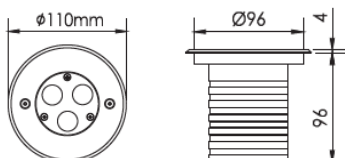

REGARD
SOLUTION LED

Encastrés éclairage vertical

Puissance 3.5 - 6 watts

5° - 12.5° - 20° - 30° - 45° - 60° - ASY 25° - 20° ASY 10°

Face ronde

LT-000669-5 et LT000670-5

Face ronde et carrée

LT-000669-C5 et LT000670-C5

LT-002114-5

Face carrée

Code face ronde	LT-000669-5	LT-000670-5	LT-002114-5
Code face carrée	LT-000669-C5	LT-000670-C5	LT-002114-C5
Dimensions	ø 110 x H 99,5 mm	ø 110 x H 99,5 mm	ø 110 x H 99,5 mm
LED	3 unités	3 unités	1 unités
couleur	R - G - B - W - NW - WW	R - G - B - W - NW - WW - A	W - NW - WW
Alimentation	AC 100 - 240 v / DC 12 v	AC 100 - 240 v / DC 12 v	AC 100 - 240 v / DC 12 v
Flux lumineux 3000 K	600 lm	320 lm	600 lm
Consommation (Max)	6 watts	3,5 watts	6 watts
Matériaux	Corps aluminium + cerclage en inox 316 + verre trempé		
Marque de LED	CREE		
Protection IK	IK 10	IK 10	IK 10
Angle du faisceau	5° - 12,5° - 20° - 30° - 45° - 60° - ASY 25° - ASY 50°		25° ASY 10°
Protection IP	IP 67		
Accessoires	Réservation PVC		
Certificats	CE - ROHS