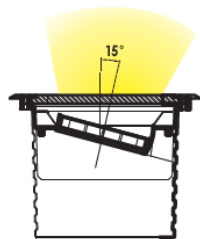

Code face ronde	LT-000549-5	LT-000550-5
Code face carrée	LT-000549-C5	LT-000550-C5
Dimensions	ø 210 x H 164 mm	ø 210 x H 164 mm
LED	6 unités	7 unités
couleur	2R - 2G - 2B	R - G - B - W - NW - WW - A
Alimentation	DC 24 volts	AC 100 - 240 volts / DC 24 volts
Flux lumineux 3000 K	-	1 600 lm
Consommation (Max)	14 watts	16 watts
Matériaux	Corps aluminium + cerclage en inox 316 + verre trempé	
Marque de LED	CREE	
Protection IK	IK 10	IK 10
Angle du faisceau	5° - 12,5° - 20° - 30° - 45° - 60°	
Protection IP	IP 67	
Accessoires	Réservation PVC	
Certificats	CE - ROHS