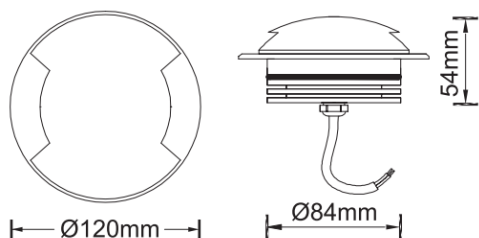

Encastrés éclairage latéral

Angle : 2 x 80°

4 watts

Courbes photométrique:

Dimensions :

Code	LT-002990-N
Dimensions	ø 120 mm - voir dimensions ci-dessus
LED	1 u - CREE xpe
couleur	R - G - B - W - NW - WW
Alimentation	DC 24 volts - AC 100-265 v
Flux lumineux 3000 K	43 lm
Puissance	2 watts
Matériaux	Corps aluminium 6063 + couvercle en inox 316
Marque de LED	CREE
Charge	> 2000 kg
Angle du faisceau	1 x 80°
Protection IP - IK	IP 67 - IK 10
Accessoires	Plot encastrément
Certificats	CE - ROHS