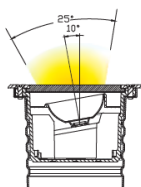

Face ronde et carrée