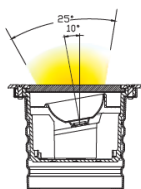

Face ronde et carrée