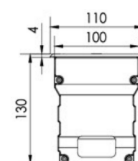

Code garantie 3 ans	LT-004219	LT-004220	LT-004221	LT-004222
Code garantie 5 ans	LT-004219-5	LT-004220-5	LT-004221-5	LT-004222-5
Puissance	60 watts	100 watts	60 watts	100 watts
LED	20 unités	20 unités	20 unités	20 unités
Marque de LED	CREE	CREE	OSRAM	OSRAM
Alimentation	AC 90-264 V	AC 176-264 V	AC 90-264 V	AC 90-264 V
couleur	W-NW-WW	W-NW-WW	RGBW	RGBW
Mode de contrôle	CC / DALI / 0-10V	CC / DALI / 0-10V	DMX 512	DMX 512
Matériaux	Corps aluminium + verre trempé			
Angle du faisceau	8° 12° 20° 30° 60° 10°x 70° 5°x 20°	3,5° 6° 12° 20° 30° 45°60° 10°x70° 5°x20°	15° 20° 30° 10° x 30° 10° x 60°	8° 15° 20° 30° 10° x 30° 10° x 60°
couleur extérieure	Inox	Inox	Inox	Inox
Protection IP	IP 68	IP 68	IP 68	IP 68
Température ambiante	-25° C à + 50 ° C	-25° C à + 50 ° C	-25° C à + 50 ° C	-25° C à + 50 ° C
Certificats	CE - ROHS	CE - ROHS	CE - ROHS	CE - ROHS