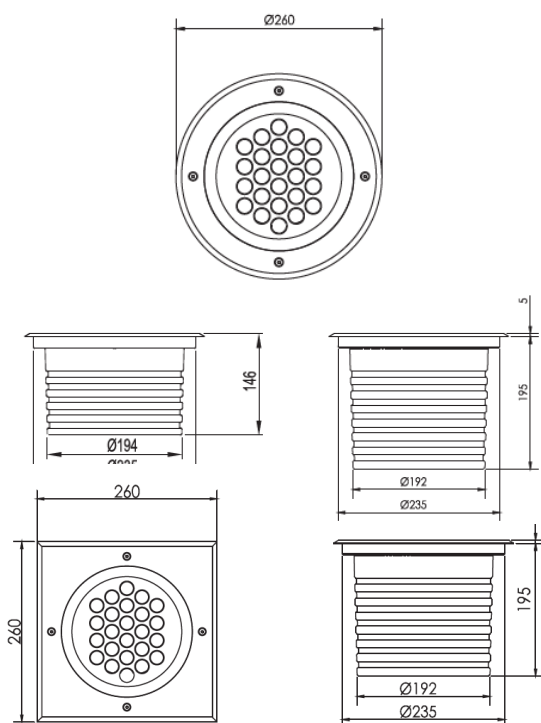

REGARD
SOLUTION LED

Encastrés éclairage vertical

Puissance 30 watts

5° - 12.5° - 20° - 30° - 45° - 60° - ASY 25° - ASY 50°

Code face ronde	LT-001447-5	LT-001448-5
Code face carrée	LT-001447-C5	LT-001448-C5
Dimensions	ø 260 x H 146 mm	ø 260 x H 146 mm
LED	18 unités	18 unités
couleur	6R- 6G- 6B	R - G - B -W- NW - WW - A
Alimentation	DC24 volts	AC 100 - 240 volts / DC 24 volts
Flux lumineux 3000 K	-	3 000 lm
Consommation (Max)	30 watts	30 watts
Matériaux	Corps aluminium + cerclage en inox 316 + verre trempé	
Marque de LED	CREE	
Protection IK	IK 10	IK 10
Angle du faisceau	5° - 8° - 12,5° - 20° - 30° - 45° - 60° - ASY 25° - ASY 50° - 15 x 30° - 10 x 60°	
Protection IP	IP 67	
Accessoires	Plot d'encastrement aluminium	
Certificats	CE - ROHS