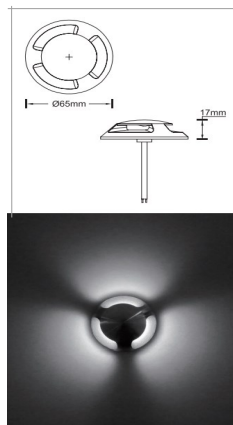

REGARD
SOLUTION LED

Encastrés composites

Angle : 120 °

6 enjoliveurs inox

LT-004239

LT-004240

LT-004241

LT-004242