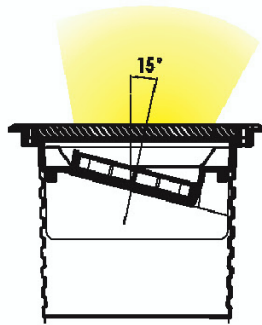

Code face ronde	LT-002711-RGB	LT-002711	LT-002713-RGBW	LT-002713
Dimensions	ø 330 x H 260 mm	ø 330 x H 260 mm	ø 330 x H 260 mm	ø 330 x H 260 mm
LED	24 unités	24 unités	12 unités	12 unités
couleur	8R- 8G- 8B	R - G - B - W- NW - WW - A	RGBW 4 en 1	R - G - B - W- NW - WW - A
Alimentation	DC24 volts	AC 100-240 volts / DC 24 volts	DC24 volts	AC 100-240 volts / DC 24 volts
Flux lumineux 3000 K	-	-	-	-
Consommation (Max)	60 watts	60 watts	60 watts	60 watts
Matériaux	Corps aluminium + cerclage en inox 304 + verre trempé		Corps aluminium + cerclage en inox 304 + verre trempé	
Marque de LED	CREE		CREE	
Protection IK	IK 10	IK 10	IK 10	IK 10
Angle du faisceau	5° - 12,5° - 20° - 30° - 45° - 60° - ASY 25° - 15 x 30° - 10 x 60°		3,5° - 12° - 20° - 30°	
Protection IP	IP 67		IP 67	
Accessoires	Plot d'encastrement aluminium		Plot d'encastrement aluminium	
Certificats	CE - ROHS		CE - ROHS