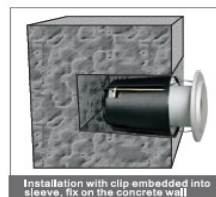

Installation with clip