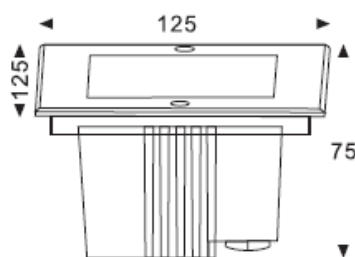

REGARD
SOLUTION LED

Encastrés éclairage vertical

Puissance 4 watts

Faisceau droit

Faisceau asymétrique

135# Mounting sleeve

Code	LT-001608	LT-001609
Dimensions	Voir schéma ci-dessus	
LED	4 unité	4 unités
couleur	WW - NW - W	WW - NW - W
Alimentation	DC24 v - AC 100/240 v	DC24 v - AC 100/240 v
Puissance	4 watts	4 watts
Type de faisceau	droit	asymétrique
Angle du faisceau	6° - 13° - 20° - 30°	45 / 35°
Matériaux	corps aluminium - cerclage en acier inox 316 L - vitre verre trempé 8 mm	
Marque de LED	CREE	CREE
Lg de cable	0,5 m	0,5 m
Flux lumineux	WW = 188 lm / CW = 210 lm	WW = 178 lm / CW = 208 lm
Protection IP	IP 67	
Classement IK	IK 09	
Accessoires	Plot encastrément PVC	
Certificats	CE - ROHS	