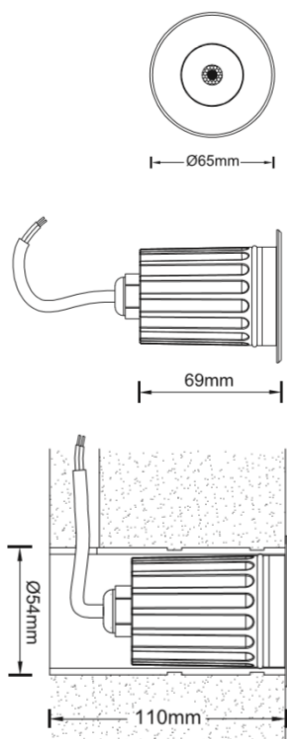

REGARD
SOLUTION LED

Encastrés ULTRA MINCES

6 watts

LT-003866

Dimensions:

Code	LT-003866
Dimensions	ø 65 x 69 mm
LED	1 unité
couleur	2700 - 3000 - 4000 - 6000 K
IRC	> 80
Alimentation	DC 24 volts
Protection	Classe III
Poids	0.45 kg
Puissance	6 watts
Flux lumineux	260-285 lm
Matériaux	Corps aluminium + cerclage en inox 316 + verre trempé
Marque de LED	CREE
Controller	-
Angle du faisceau	24°-36°
Protection IP	IP 67
Protection IK	IK 08
Capacité de charge	2000 kg
Accessoires	Plot d'encastrement en aluminium anodisé—grid anthracite
Garantie	3 ans
Certificats	CE - ROHS