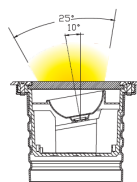

REGARD
SOLUTION LED

Encastrés éclairage vertical

Puissance 3.5 - 6 watts

5° - 12.5° - 20° - 30° - 45° - 60° - ASY 25° - 20° ASY 10°

Face ronde

LT-000669 et LT000670

Face ronde et carrée

LT-000669-C et LT000670-C