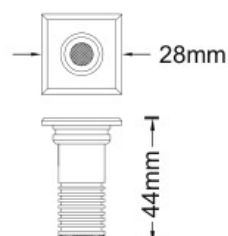

Micro spot série BALISEAGE

15° - 25° - 45° - 60° - 120°

1 watts - DC 24 v

LT-002985

LT-002986

Code	LT-002985	LT-002986
Dimensions	ø 28 x 44 mm	ø 28 x 44 mm
LED	1 x 1 w	1 x 1 w
couleur	WW-NW-W-R-G-B-A	WW-NW-W-R-G-B-A
Alimentation	DC 24 v	DC 24 v
IRC	80	30
Courant	-	-
Matériaux	SS316 + aluminium	SS316 + aluminium
Marque de LED	CREE	CREE
Controller	-	CTR-RGB-12 v
Angle du faisceau	15° - 25° - 45° - 60° - 120°	15° - 25° - 45° - 60° - 120°
Protection IP	IP 67	IP 67
ø percage	25 mm	25 mm
Certificats	CE - ROHS	CE - ROHS