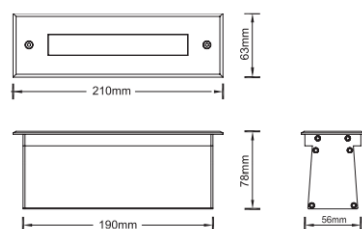

Dimensions :