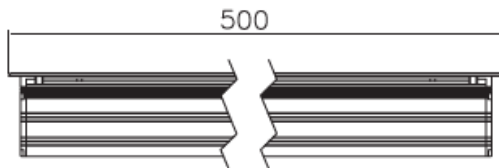

REGARD
SOLUTION LED

Encastrés éclairage vertical

Puissance 11 watts

Angles : 5° - 12,5° - 20° - 30° - 45° - 60° - 15x30° - 10x60° - ASY 25° - 20x45°

* photo nom contractuelles

Dimensions :

Code	LT-000563	LT-000564
Dimensions	L 500 x l 80 x H 104 mm	L 500 x l 80 x H 104 mm
LED	9 u	9 u
couleur	3R, 3G 3B	R,G,B, W,NW,WW
Alimentation	DC 24 V	DC 12 v / DC 24 v / AC 100-240 v
Poids	-	-
Consommation (Max)	11 watts	11 watts
Matériaux	Corps aluminium + verre trempé + cadre inox 304	
Marque de LED	CREE haute puissance	
Controller	DMX 512	-
Angle du faisceau	5° - 12,5° - 20° - 30° - 45° - 60° - 15x30° - 10x60°	
Protection IP	IP 67	
Options	LED RGB 3 en 1	
Certificats	CE - ROHS	