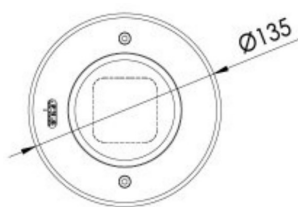

Dimensions: