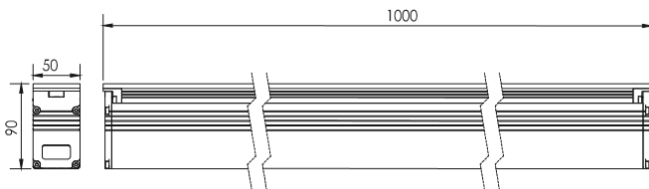

Dimensions :