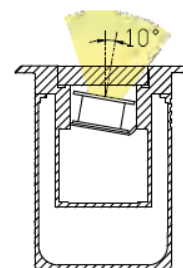

REGARD
SOLUTION LED

Encastrés éclairage vertical

Puissance 42 watts

Angles : 5° - 12.5° - 20° - 30° - 45° - 60° - 15x30°

* photo nom contractuelles

Dimensions :

Code	LT-000557-5	LT-000558-5
Dimensions	L 1000x l 80 x H 104 mm	L 1000x l 80 x H 104 mm
LED	36 pcs	36 pcs
couleur	12R, 12G, 12 B	R,G,B, W,NW,WW
Alimentation	DC 24 V	AC 100-240 V
Poids	-	-
Consommation (Max)	42 watts	42 watts
Matériaux	Corps aluminium + verre trempé + cadre inox 304	
Marque de LED	CREE haute puissance	
Controller	DMX 512	-
Angle du faisceau	5° - 12,5° - 20° - 30° - 45° - 60° - 15x30°	
Protection IP	IP 67	
Options	LED RGB 3 en 1	
Certificats	CE - ROHS	