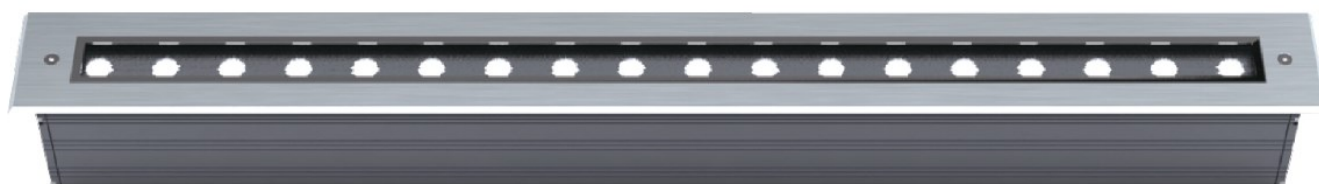

REGARD
SOLUTION LED

Encastrés éclairage vertical

Puissance 42 watts

Angles : 5° - 12.5° - 20° - 30° - 45° - 60° - 15x30°

* photo nom contractuelles

Dimensions :

Code	LT-000557-5	LT-000558-5
Dimensions	L 1000x l 80 x H 104 mm	L 1000x l 80 x H 104 mm
LED	36 pcs	36 pcs
couleur	12R, 12G, 12 B	R,G,B, W,NW,WW
Alimentation	DC 24 V	AC 100-240 V
Poids	-	-
Consommation (Max)	42 watts	42 watts
Matériaux	Corps aluminium + verre trempé + cadre inox 304	
Marque de LED	CREE haute puissance	
Controller	DMX 512	-
Angle du faisceau	5° - 12,5° - 20° - 30° - 45° - 60° - 15x30°	
Protection IP	IP 67	
Options	LED RGB 3 en 1	
Certificats	CE - ROHS