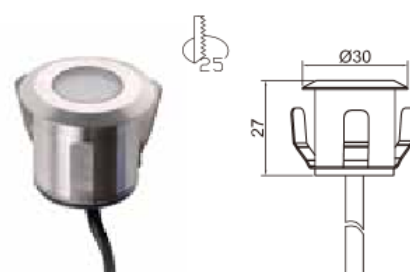

REGARD
SOLUTION LED

Micro spot série BALISEAGE

DC 24 v

LT-000737

LT-000738

LT-000739

LT-000740

LT-000741

LT-000742

Code	LT-000737	LT-000738	LT-000739	LT-000740	LT-000741	LT-000742
Dimensions	ø 30 x H 41 mm		ø 30 x H 27 mm		ø 35 x H 39 mm	
LED	1 x 0,6 w	1 x 0,6 w	1 x 0,6 w	1 x 0,6 w	1 x 1 W	
couleur	RGB 3 en 1	R, G, B, W, WW	RGB 3 en 1	R, G, B, W, WW	RGB 3 en 1	R, G, B, W, WW
Alimentation	DC12v-DC24v	DC12v-DC24v	DC12v-DC24v	DC12v-DC24v	DC12v-DC24v	DC12v-DC24v
IRC	80	80	80	80	80	80
Courant					350 mA	
Matériaux	SS316		SS316		SS316	
Marque de LED	CREE	EPISTAR	CREE	EPISTAR	CREE	
Controller	CTR-RGB-12 v / 24 v	Driver 12 v	CTR-RGB-12 v / 24 v	Driver 12 v	CTR-RGB-12 v / 24 v	Driver 12 v / 24 v
Angle du faisceau	120°		120°		15°-25°-40°-60°-120°	
Protection IP	IP 68		IP 68		IP 68	
Flux lumineux lm	36 lm		36 lm		56 lm	
Certificats	CE - ROHS		CE - ROHS		CE - ROHS