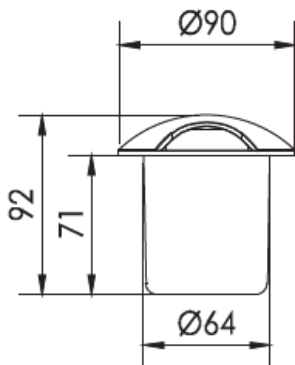

Code	LT-002051
Dimensions	ø 90 mm + 92 mm
LED	4 unités
couleur	R - G - B - W - NW - WW
Alimentation	AC 100 - 240 volts / DC 24 volts
Flux lumineux 3000 K	-
Consommation (Max)	8 watts
Matériaux	Corps aluminium + cerclage en inox 304 + verre trempé
Marque de LED	CREE
Controller	-
Angle du faisceau	12 x 15 °
Protection IP	IP 67
Accessoires	Plot encastrement aluminium
Certificats	CE - ROHS