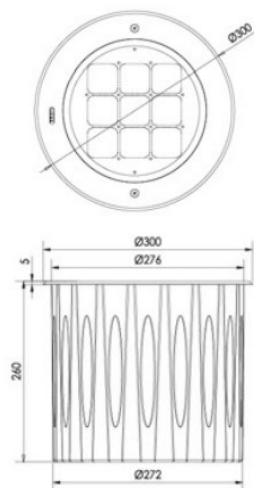

Code Article	LT-004158	LT-004159	LT-004160	LT-004161	LT-004158-5	LT-004159-5	LT-004160-5	LT-004161-5
Garantie	3 ans	3 ans	3 ans	3 ans	5 ans	5 ans	5 ans	5 ans
Dimensions	ø 300 x H 260 mm	ø 300 x H 260 mm	ø 300 x H 260 mm	ø 300 x H 260 mm	ø 300 x H 260 mm	ø 300 x H 260 mm	ø 300 x H 260 mm	ø 300 x H 260 mm
Consommation (Max)	90 watts	90 watts	90 watts	90 watts	90 watts	90 watts	90 watts	90 watts
Angle du faisceau	4,5° 12° 20° 30° 60° 10x70° 5x20°	15° 20° 30° 15x60°	5° 8° 12,5° 20° 30° 60° 15x30° 10x60°	12° 15° 24° 20x30°	4,5° 12° 20° 30° 60° 10x70° 5x20°	15° 20° 30° 15x60°	5° 8° 12,5° 20° 30° 60° 15x30° 10x60°	12° 15° 24° 20x30°
Nombre de LED	9 unités	9 unités	36 unités	81 unités	9 unités	9 unités	36 unités	81 unités
Marque de LED	CREE	CREE / OSRAM	CREE	OSRAM	CREE	CREE / OSRAM	CREE	OSRAM
couleur	W - NW - WW	RGBW	W - NW - WW	RGBW	W - NW - WW	RGBW	W - NW - WW	RGBW
Mode de contrôle	CC	DMX 512	CC	DMX 512	CC	DMX 512	CC	DMX 512
Alimentation	AC - 100-305 V	AC - 100-305 V	AC - 100-305 V	AC - 100-305 V	AC - 100-305 V	AC - 100-305 V	AC - 100-305 V	AC - 100-305 V
Rendement Lumineux	85 lm / watt	-	85 lm / watt	-	110 lm / watt	-	110 lm / watt	-
Flux lumineux 3000 K	7 650 lm	-	7 650 lm	-	9 900 lm	-	9 900 lm	-
Matériaux	Corps aluminium + cerclage en inox 304 + verre trempé				Corps aluminium + cerclage en inox 316 + verre trempé			
Protection IP / IK	IP 68 / IK 10	IP 68 / IK 10	IP 68 / IK 10	IP 68 / IK 10	IP 68 / IK 10	IP 68 / IK 10	IP 68 / IK 10	IP 68 / IK 10
Rotation / inclinaison	25° / +15 - 5°	25° / +15 - 5°	25° / +15 - 5°	25° / +15 - 5°	25° / +15 - 5°	25° / +15 - 5°	25° / +15 - 5°	25° / +15 - 5°
Capacité à la charge de roulement	2 000 Kg	2 000 Kg	2 000 Kg	2 000 Kg	2 000 Kg	2 000 Kg	2 000 Kg	2 000 Kg
Verre Anti-dérapant	En option	En option	En option	En option	En option	En option	En option	En option
Durée de vie	80 000 Heures	50 000 Heures	80 000 Heures	80 000 Heures	80 000 Heures	80 000 Heures	80 000 Heures	80 000 Heures