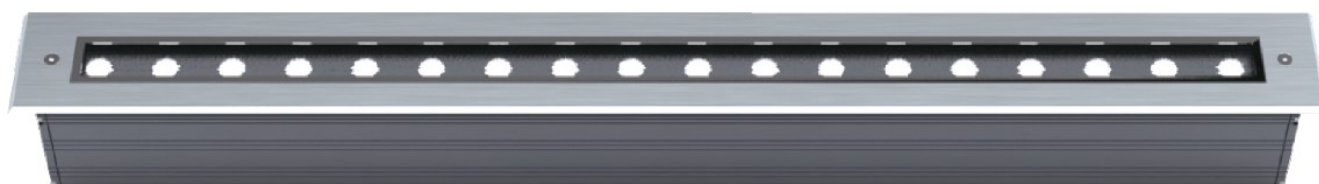

REGARD
SOLUTION LED

Encastrés éclairage vertical

Puissance 14 watts

Angles : 5° - 12.5° - 20° - 30° - 45° - 60° - 15x30°

* photo nom contractuelles

Dimensions :

Code	LT-000565-5	LT-000566-5
Dimensions	L 300 x l 80 x H 104 mm	L 300 x l 80 x H 104 mm
LED	6 u	6 u
couleur	20R, 20G 20B	R,G,B, W,NW,WW
Alimentation	DC 24 V	AC 100-240 V
Poids	-	-
Consommation (Max)	7 watts	7 watts
Matériaux	Corps aluminium + verre trempé + cadre inox 316	
Marque de LED	CREE haute puissance	
Controller	DMX 512	-
Angle du faisceau	5° - 12,5° - 20° - 30° - 45° - 60° - 15x30° - 10x60°	
Protection IP	IP 67	
Options	LED RGB 3 en 1	
Certificats	CE - ROHS