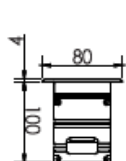

REGARD
SOLUTION LED

Encastrés éclairage vertical

Puissance 7 watts

Angles : 5° - 12.5° - 20° - 30° - 45° - 60° - 15x30°

* photo nom contractuelles

Dimensions :

Code	LT-000565	LT-000566
Dimensions	L 300 x l 80 x H 104 mm	L 300 x l 80 x H 104 mm
LED	6 u	6 u
couleur	20R, 20G 20B	R,G,B, W,NW,WW
Alimentation	DC 24 V	AC 100-240 V
Poids	-	-
Consommation (Max)	7 watts	7 watts
Matériaux	Corps aluminium + verre trempé + cadre inox 304	
Marque de LED	CREE haute puissance	
Controller	DMX 512	-
Angle du faisceau	5° - 12,5° - 20° - 30° - 45° - 60° - 15x30° - 10x60°	
Protection IP	IP 67	
Options	LED RGB 3 en 1	
Certificats	CE - ROHS