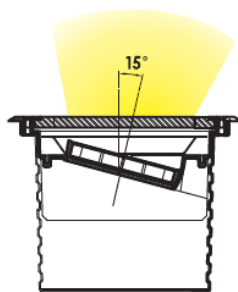

Code face ronde	LT-000551	LT-000552
Code face carrée	LT-000551-C	LT-000552-C
Dimensions	ø 260 x H 196 mm	ø 260 x H 196 mm
LED	12 unités	12 unités
couleur	4R- 4G- 4B	R - G - B -W- NW - WW - A
Alimentation	DC24 volts	AC 100 - 240 volts / DC 24 volts
Flux lumineux 3000 K	-	2 350 lm
Consommation (Max)	32 watts	32 watts
Matériaux	Corps aluminium + cerclage en inox 304 + verre trempé	
Marque de LED	CREE	
Protection IK	IK 10	IK 10
Capacité de chargement	5 000 kg	
Protection IP	IP 67	
Angle du faisceau	5° - 12,5° - 20° - 30° - 45° - 60°	
Accessoires	Plot d'encastrement aluminium - Grille Nid d'abeille anti éblouissement	
Garantie	2 ans	
Certificats	CE - ROHS