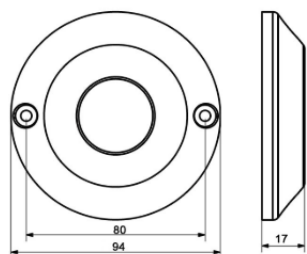

Dimensions: Ø trou fixation : 5 mm