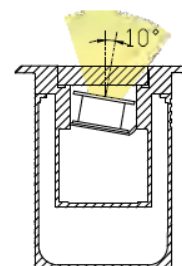

REGARD
SOLUTION LED

Encastrés éclairage vertical

Puissance 11 w - 18 w

Angles : 5° - 12,5° - 20° - 30° - 45° - 60° - 15x30° - 10x60° - ASY 25° - 20x45°

* photo non contractuelle

Dimensions :

Code	LT-000563-5	LT-000564-5	LT-002919-5
Dimensions	L 500 x l 80 x H 104 mm	L 500 x l 80 x H 104 mm	L 500 x l 80 x H 104 mm
Nombre de LED	9	9	9
Puissance	11 watts	11 watts	18 watts
couleur	3R, 3G, 3B	R-G-B-A-2000K-2700K-3000K-4000K-6000K	RGBW
Alimentation	DC 24 V	DC 12 v / DC 24 v / AC 100-240 v	DC 12 v / DC 24 v / AC 100-240 v
Poids	4.00 kg	4.00 kg	4.00 kg
Rendement lumineux / LED à 25°C	Rouge 620 nm - 45,7 lm	110 lm/w en 4000 K	Rouge 620 nm - 45,7 lm
	Vert 520 nm - 87,4 lm		Vert 520 nm - 87,4 lm
	Bleu 450 nm - 13,9 lm		Bleu 450 nm - 13,9 lm
Matériaux	Corps aluminium + verre trempé + cadre inox 316		
Marque de LED	CREE haute puissance		
Controller	DMX 512	-	DMX 512
Angle du faisceau	5° - 12,5° - 20° - 30° - 45° - 60° - 15x30° - 10x60° - 20x45° - ASY25		20° - 30°
Protection IP	IP 67		
Protection IK	IK 10		
Plot d'encastrement	Inclus aluminium		
Options	Led RGBW 4 en 1 - grille anti-éblouissement		
Garantie	5 ans		
Certificats	CE - ROHS		