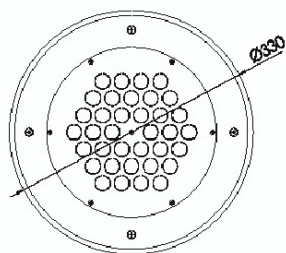

REGARD
SOLUTION LED

Encastrés éclairage vertical

Puissance 72 watts

5° - 12.5° - 20° - 30° - 45° - 60° - ASY 25° - 15 x 30° - 10 x 60°

CREE
LED Lighting

Code face ronde	LT-002715-RGB	LT-002715
Dimensions	ø 330 x H 260 mm	ø 330 x H 260 mm
LED	36 unités	36 unités
couleur	8R- 8G- 8B	R - G - B - W- NW - WW - A
Alimentation	DC36 volts	AC 100-240 volts / DC 36 volts
Flux lumineux 3000 K	-	5040 lm
Consommation (Max)	72 watts	72 watts
Matériaux	Corps aluminium + cerclage en inox 304 + verre trempé	
Marque de LED	CREE	
Protection IK	IK 10	IK 10
Angle du faisceau	5° - 8° - 12,5° - 20° - 30° - 45° - 60° - ASY 25° - ASY 50° - 15 x 30° - 10 x 60°	
Protection IP	IP 67	
Accessoires	Plot d'encastrement aluminium	
Certificats	CE - ROHS