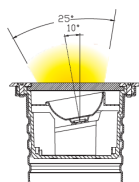

REGARD
SOLUTION LED

Encastrés éclairage vertical

Puissance 3.5 - 6 watts

5° - 12.5° - 20° - 30° - 45° - 60° - ASY 25° - 20° ASY 10°

Face ronde

LT-000669-5 et LT000670-5

Face ronde et carrée

LT-000669-C5 et LT000670-C5