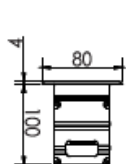

REGARD
SOLUTION LED

Encastrés éclairage vertical

Puissance 21 watts

Angles : 5° - 12.5° - 20° - 30° - 45° - 60° - 15x30°

Dimensions :

Code	LT-000561-5	LT-000562-5
Dimensions	L 1000x l 80 x H 104 mm	L 1000x l 80 x H 104 mm
LED	18 u	18 u
couleur	12R, 12G, 12 B	R,G,B, W,NW,WW
Alimentation	DC 24 V	AC 100-240 V
Poids	-	-
Consommation (Max)	21 watts	21 watts
Matériaux	Corps aluminium + verre trempé + cadre inox 316	
Marque de LED	CREE haute puissance	
Controller	DMX 512	-
Angle du faisceau	5° - 12,5° - 20° - 30° - 45° - 60° - 15x30°	
Protection IP	IP 67	
Options	LED RGB 3 en 1	
Certificats	CE - ROHS