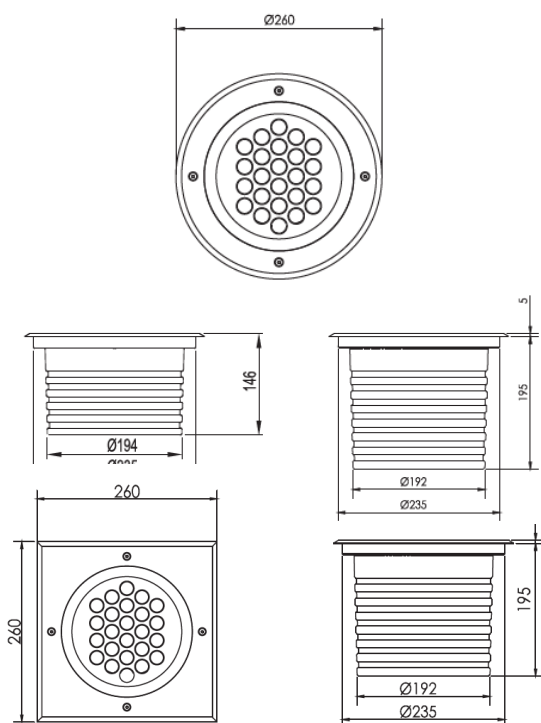

Code face ronde	LT-000555	LT-000556
Code face carrée	LT-000555-C	LT-000556-C
Dimensions	ø 260 x H 146 mm	ø 260 x H 146 mm
LED	24 unités	24 unités
couleur	8R-8G-8B	R - G - B - W - NW - WW - A
Alimentation	DC36 volts	AC 100-240 volts / DC 36 volts
Flux lumineux 3000 K	-	2 100 lm
Consommation (Max)	30 watts	30 watts
Matériaux	Corps aluminium + cerclage en inox 304 + verre trempé	
Marque de LED	CREE	
Protection IK	IK 10	IK 10
Angle du faisceau	5° - 8° - 12,5° - 20° - 30° - 45° - 60° - ASY 25° - ASY 50° - 15 x 30° - 10 x 60°	
Protection IP	IP 67	
Accessoires	Plot d'encastrement aluminium	
Certificats	CE - ROHS