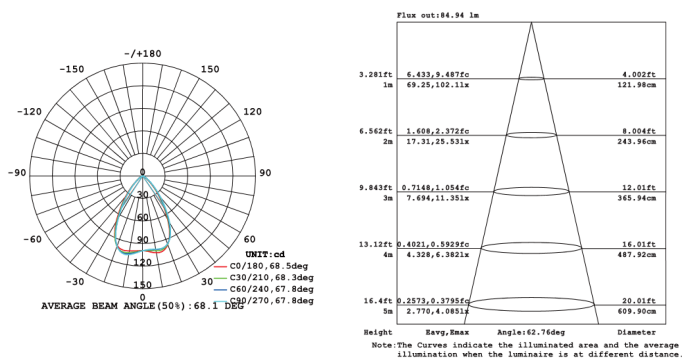

REGARD
SOLUTION LED

Luminaire de main courante

Puissance 1 - 1.5 - 2 - 2.5watts

60° SYM - 70° ASY

Photométrie:

Angle 60° Symétrique:

Angle 70° Asymétrique:

Code	LT-004175-S	LT-004176-S	LT-004177-S	LT-004178-S	LT-004175-A	LT-004176-A	LT-004178-A
Faisceau	Symétrique				Asymétrique		
Dimensions	Voir schéma ci-dessus						
LED	1 unité	1 unité	1 unité	1 unité	1 unité	1 unité	1 unité
couleur	2700 - 3000 - 4000 - 5000 - 6500 K	Bleu (460-490 nm)	RGBW	RGB DMX	2700 - 3000 - 4000 - 5000 - 6500 K	Bleu (460-490 nm)	RGB DMX
Alimentation	3v - 350/500 mA /DC 12 v/ DC 24 v	3v - 350/500 mA /DC 12 v/ DC 24 v	DC 12 v/ DC 24 v	DC 12 v/ DC 24 v	3v - 350/500 mA /DC 12 v/ DC 24 v	DC 12 v/ DC 24 v	DC 12 v/ DC 24 v
Rendement en 4000 K	80 lm/w	-	-	-	80 lm/w	-	-
Consommation (Max)	1 w - 1,5 w	1,5 w	2,5 w	2 w	1 w - 1,5 w	1,5 w	2 w
Matériaux	Acier inox 316 L + PMMA						
Marque de LED	CREE	CREE	CREE	CREE	CREE	CREE	CREE
Protocole de commande	S/O	S/O	PWM	DMX 512	S/O	S/O	DMX 512
Angle du faisceau	60° symétrique	60° symétrique	60° symétrique	60° symétrique	70° Asymétrique	70° Asymétrique	70° Asymétrique
Protection IP	IP 67						
Accessoires	Bague plastique						
Certificats	CE - ROHS						