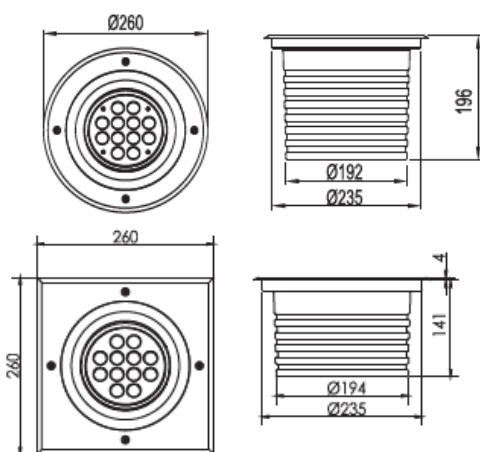

Code face ronde	LT-000795	LT-000796
Code face carrée	LT-000795-C	LT-000796-C
Dimensions	ø 260 x H 196 mm	ø 260 x H 196 mm
LED	12 unités	12 unités
couleur	4R- 4G- 4B	R - G - B -W- NW - WW - A
Alimentation	DC24 volts	AC 100 - 240 volts / DC 24 volts
Flux lumineux 3000 K	-	-
Consommation (Max)	14 watts	14 watts
Matériaux	Corps aluminium + cerclage en inox 304 + verre trempé	
Marque de LED	CREE	
Protection IK	IK 10	IK 10
Angle du faisceau	5° - 12,5° - 20° - 30° - 45° - 60°	
Protection IP	IP 67	
Accessoires	Plot d'encastrement aluminium	
Certificats	CE - ROHS