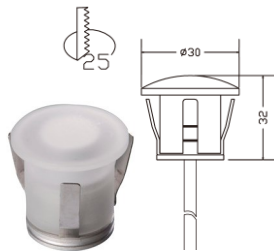

LT-000729

LT-000730