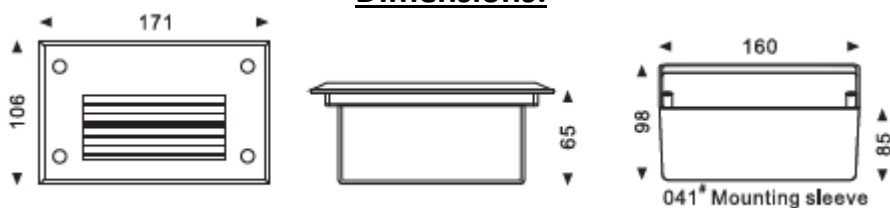

Dimensions: