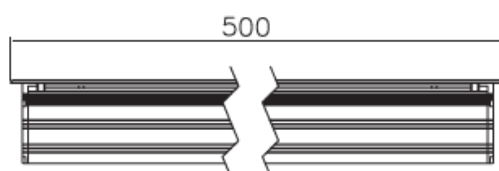

REGARD
SOLUTION LED

Encastrés éclairage vertical

Puissance 11 w - 18 w

Angles : 5° - 12,5° - 20° - 30° - 45° - 60° - 15x30° - 10x60° - ASY 25° - 20x45°

* photo non contractuelle

Dimensions :

Code	LT-000563-5	LT-000564-5	LT-002919-5
Dimensions	L 500 x l 80 x H 104 mm	L 500 x l 80 x H 104 mm	L 500 x l 80 x H 104 mm
Nombre de LED	9	9	9
Puissance	11 watts	11 watts	18 watts
couleur	3R, 3G, 3B	R-G-B-A-2000K-2700K-3000K-4000K-6000K	RGBW
Alimentation	DC 24 V	DC 12 v / DC 24 v / AC 100-240 v	DC 12 v / DC 24 v / AC 100-240 v
Poids	4.00 kg	4.00 kg	4.00 kg
Rendement lumineux / LED à 25°C	Rouge 620 nm - 45,7 lm	110 lm/w en 4000 K	Rouge 620 nm - 45,7 lm
	Vert 520 nm - 87,4 lm		Vert 520 nm - 87,4 lm
	Bleu 450 nm - 13,9 lm		Bleu 450 nm - 13,9 lm
Matériaux	Corps aluminium + verre trempé + cadre inox 316		
Marque de LED	CREE haute puissance		
Controller	DMX 512	-	DMX 512
Angle du faisceau	5° - 12,5° - 20° - 30° - 45° - 60° - 15x30° - 10x60° - 20x45° - ASY25		20° - 30°
Protection IP	IP 67		
Protection IK	IK 10		
Plot d'encastrement	Inclus aluminium		
Options	Led RGBW 4 en 1 - grille anti-éblouissement		
Garantie	5 ans		
Certificats	CE - ROHS		