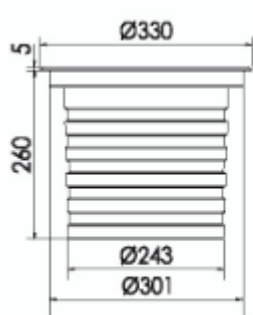

REGARD
SOLUTION LED

Encastrés éclairage vertical

Puissance 56 watts

5° - 12.5° - 20° - 30° - 45° - 60° - ASY 25° - 15 x 30° - 10 x 60°

Code face ronde	LT-002714-RGB	LT-002714
Dimensions	ø 330 x H 260 mm / 198 mm	ø 330 x H 260 mm / 198 mm
LED	36 unités	36 unités
couleur	8R- 8G- 8B	R - G - B -W- NW - WW - A
Alimentation	DC36 volts	AC 100-240 volts / DC 36 volts
Flux lumineux 3000 K	-	-
Consommation (Max)	56 watts	56 watts
Matériaux	Corps aluminium + cerclage en inox 304 + verre trempé	
Marque de LED	CREE	
Protection IK	IK 10	IK 10
Angle du faisceau	5° - 8° - 12,5° - 20° - 30° - 45° - 60°- ASY 25° - ASY 50° - 15 x 30° - 10 x 60°	
Protection IP	IP 67	
Accessoires	Plot d'encastrement aluminium	
Certificats	CE - ROHS