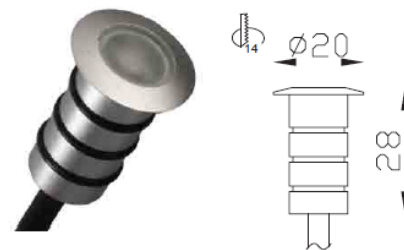

Micro spot série BALISEAGE

15° - 25° - 45° - 60° - 120°

1 watts - DC 24 v

LT-002985

LT-002986

Code	LT-002985	LT-002986
Dimensions	ø 28 x 44 mm	ø 28 x 44 mm
LED	1 x 1 w	1 x 1 w
couleur	WW-NW-W-R-G-B-A	WW-NW-W-R-G-B-A
Alimentation	DC 24 v	DC 24 v
IRC	80	30
Courant	-	-
Matériaux	SS316 + aluminium	SS316 + aluminium
Marque de LED	CREE	CREE
Controller	-	CTR-RGB-12 v
Angle du faisceau	15° - 25° - 45° - 60° - 120°	15° - 25° - 45° - 60° - 120°
Protection IP	IP 67	IP 67
ø percage	25 mm	25 mm
Certificats	CE - ROHS	CE - ROHS

REGARD
SOLUTION LED

Micro spot série BALISEAGE

DC 24 v

LT-001719

LT-001721

LT-001720

LT-001722

Code	LT-001719	LT-001720	LT-001721	LT-001722
Dimensions	ø 18 x 20 mm	ø 18 x 28 mm	ø 20 x 20 mm	ø 20 x 28 mm
LED	1 x 0,5 w	1 x 0,5 w	1 x 0,5 w	1 x 0,5 w
couleur	WW-NW-W-R-G-B-A-Y	RGB 3 en 1	WW-NW-W-R-G-B-A-Y	RGB 3 en 1
Alimentation	DC12v	DC12v	DC12v	DC12v
IRC	80	-	80	-
Courant	-	-	-	-
Matériaux	SS316	SS316	Aluminium	Aluminium
Marque de LED	CREE	CREE	CREE	CREE
Controller	-	CTR-RGB-12 v	-	CTR-RGB-12 v
Angle du faisceau	120°	120°	120°	120°
Protection IP	IP 68	IP 68	IP 67	IP 67
ø percage	14 mm	14 mm	14 mm	14 mm
Certificats	CE - ROHS	CE - ROHS	CE - ROHS	CE - ROHS