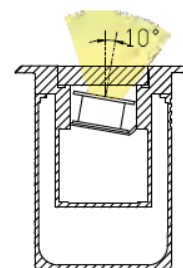

REGARD
SOLUTION LED

Encastrés éclairage vertical

Puissance 21 watts

Angles : 5° - 12.5° - 20° - 30° - 45° - 60° - 15x30°

Dimensions :

Code	LT-000561-5	LT-000562-5
Dimensions	L 1000x l 80 x H 104 mm	L 1000x l 80 x H 104 mm
LED	18 u	18 u
couleur	12R, 12G, 12 B	R,G,B, W,NW,WW
Alimentation	DC 24 V	AC 100-240 V
Poids	-	-
Consommation (Max)	21 watts	21 watts
Matériaux	Corps aluminium + verre trempé + cadre inox 316	
Marque de LED	CREE haute puissance	
Controller	DMX 512	-
Angle du faisceau	5° - 12,5° - 20° - 30° - 45° - 60° - 15x30°	
Protection IP	IP 67	
Options	LED RGB 3 en 1	
Certificats	CE - ROHS