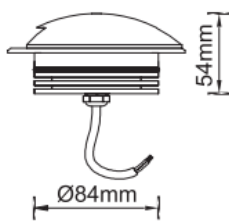

Code	LT-002989-N
Dimensions	ø 120 mm - voir dimensions ci-dessus
LED	1 u - CREE xpe
couleur	R - G - B - W - NW - WW
Alimentation	DC 24 volts - AC 100-265 v
Flux lumineux 3000 K	43 lm
Puissance	2 watts
Matériaux	Corps aluminium 6063 + couvercle en inox 316
Marque de LED	CREE
Charge	> 2000 kg
Angle du faisceau	1 x 80°
Protection IP - IK	IP 67 - IK 10
Accessoires	Plot encastrément
Certificats	CE - ROHS