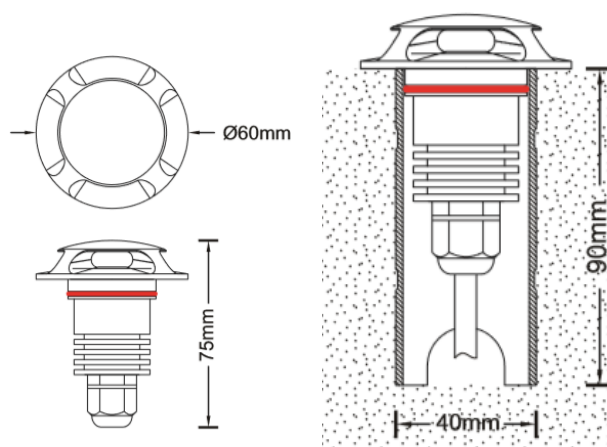

REGARD
SOLUTION LED

Encastrés éclairage latéral

Angle : 3 x 80 °

3 watts

Dimensions:

nation Picture

Code	LT-003073-3B
Dimensions	ø 60 mm - voir dimensions ci-dessus
LED	1 u - CREE xpe
couleur	R - G - B - W - NW - WW
Alimentation	DC 12 / DC 24 volts
Flux lumineux 3000 K	90 lm
Puissance	3 watts
Matériaux	Corps aluminium 6063 + couvercle en inox 316
Marque de LED	CREE
Charge	< 2000 kg
Angle du faisceau	100°
Protection IP	IP 67
Accessoires	Plot encastrément
Certificats	CE - ROHS

REGARD
SOLUTION LED

Encastrés éclairage latéral

Angle : 4 x 80 °

3 watts

Dimensions:

Image

Code	LT-003073-4
Dimensions	ø 60 mm - voir dimensions ci-dessus
LED	1 u - CREE xpe
couleur	R - G - B - W - NW - WW
Alimentation	DC 12 / DC 24 volts
Flux lumineux 3000 K	90 lm
Puissance	3 watts
Matériaux	Corps aluminium 6063 + couvercle en inox 316
Marque de LED	CREE
Charge	< 2000 kg
Angle du faisceau	100°
Protection IP	IP 67
Accessoires	Plot encastrément
Certificats	CE - ROHS

REGARD
SOLUTION LED

Encastré Balisage

Angle : 120°

2 watts

Dimensions:

Code	LT-004237
Dimensions	∅ 44 mm - voir dimensions ci-dessus
LED	1 Unité
couleur	2700 K - 3000 K - 4000 K - 6000 K - R - G - Y - B
Alimentation	DC 24 volts
Flux lumineux 3000 K	12 lm
Puissance	2 watts
Matériaux	Support aluminium + enjoliveur inox 316
Marque de LED	OSRAM
Charge	< 500 kg
Angle du faisceau	120°
Protection IP	IP 67
Protection IK	IK 07
Certificats	CE - ROHS