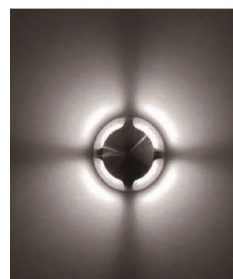

REGARD
SOLUTION LED

Encastrés éclairage latéral

Angle : 4 x 80 °

3 watts

Dimensions:

Image

Code	LT-003073-4
Dimensions	ø 60 mm - voir dimensions ci-dessus
LED	1 u - CREE xpe
couleur	R - G - B - W - NW - WW
Alimentation	DC 12 / DC 24 volts
Flux lumineux 3000 K	90 lm
Puissance	3 watts
Matériaux	Corps aluminium 6063 + couvercle en inox 316
Marque de LED	CREE
Charge	< 2000 kg
Angle du faisceau	100°
Protection IP	IP 67
Accessoires	Plot encastrément
Certificats	CE - ROHS