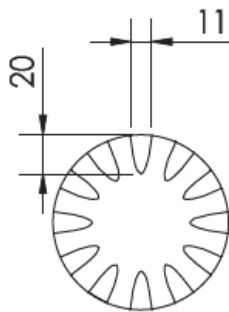

Code	LT-002051
Dimensions	ø 90 mm + 92 mm
LED	4 unités
couleur	R - G - B - W - NW - WW
Alimentation	AC 100 - 240 volts / DC 24 volts
Flux lumineux 3000 K	-
Consommation (Max)	8 watts
Matériaux	Corps aluminium + cerclage en inox 304 + verre trempé
Marque de LED	CREE
Controller	-
Angle du faisceau	12 x 15 °
Protection IP	IP 67
Accessoires	Plot encastrement aluminium
Certificats	CE - ROHS