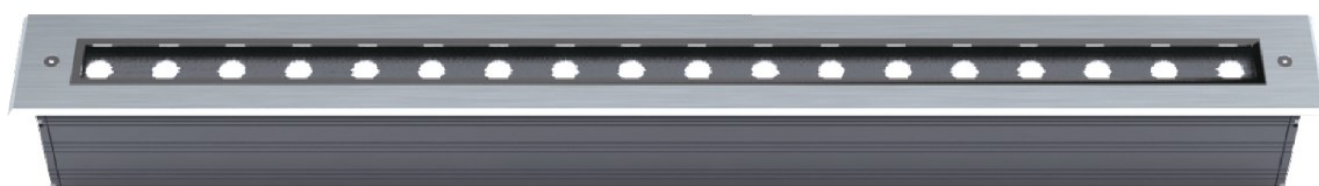

Dimensions :

* photo nom contractuelles