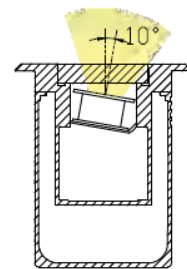

REGARD
SOLUTION LED

Encastrés éclairage vertical

Puissance 42 watts

Angles : 5° - 12.5° - 20° - 30° - 45° - 60° - 15x30°

* photo nom contractuelles

Dimensions :

Code	LT-000557	LT-000558
Dimensions	L 1000x l 80 x H 104 mm	L 1000x l 80 x H 104 mm
LED	36 u	36 u
couleur	12R, 12G, 12 B	R, G, B, W, NW, WW
Alimentation	DC 24 V	AC 100-240 V
Poids	-	-
Consommation (Max)	42 watts	42 watts
Matériaux	Corps aluminium + verre trempé + cadre inox 304	
Marque de LED	CREE haute puissance	
Controller	DMX 512	-
Angle du faisceau	5° - 12,5° - 20° - 30° - 45° - 60° - 15x30°	
Protection IP	IP 67	
Options	Cadre en inox 316 - LED RGB 3 en 1	
Certificats	CE - ROHS	