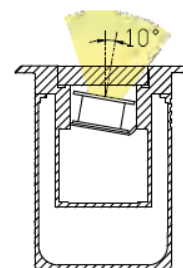

REGARD
SOLUTION LED

Encastrés éclairage vertical

Puissance 7 watts

Angles : 5° - 12.5° - 20° - 30° - 45° - 60° - 15x30°

* photo nom contractuelles

Dimensions :

Code	LT-000565	LT-000566
Dimensions	L 300 x l 80 x H 104 mm	L 300 x l 80 x H 104 mm
LED	6 u	6 u
couleur	20R, 20G 20B	R,G,B, W,NW,WW
Alimentation	DC 24 V	AC 100-240 V
Poids	-	-
Consommation (Max)	7 watts	7 watts
Matériaux	Corps aluminium + verre trempé + cadre inox 304	
Marque de LED	CREE haute puissance	
Controller	DMX 512	-
Angle du faisceau	5° - 12,5° - 20° - 30° - 45° - 60° - 15x30° - 10x60°	
Protection IP	IP 67	
Options	LED RGB 3 en 1	
Certificats	CE - ROHS	