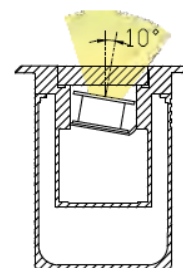

CREE
LED Lighting

Code	LT-000561	LT-000562
Dimensions	L 1000x | 80 x H 104 mm	L 1000x | 80 x H 104 mm
LED	18 u	18 u
couleur	12R, 12G, 12 B	R,G,B, W,NW,WW
Alimentation	DC 24 V	AC 100-240 V
Poids	-	-
Consommation (Max)	21 watts	21 watts
Matériaux	Corps aluminium + verre trempé + cadre inox 304	
Marque de LED	CREE haute puissance	
Controller	DMX 512	-
Angle du faisceau	5° - 12,5° - 20° - 30° - 45° - 60° - 15x30°	
Protection IP	IP 67	
Options	Cadre inox 316 - LED RGB 3 en 1	
Certificats	CE - ROHS