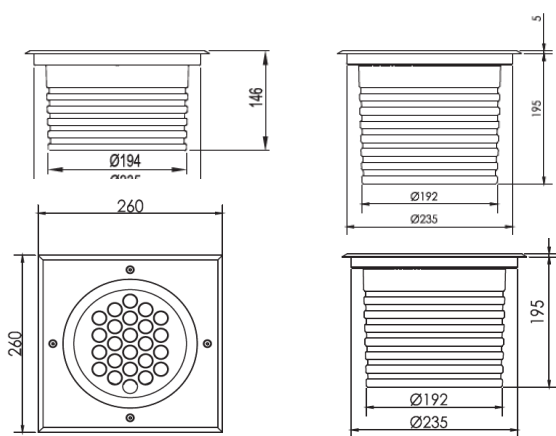

Encastrés éclairage vertical

REGARD
SOLUTION LED

Puissance 72 watts

15° - 20° - 30° - 15x60°

RGBW 4 en 1

Code face ronde	LT-002330-5
Code face carrée	LT-002330-C5
Dimensions	ø 260 x H 196 mm
LED	9 unités
couleur	RGBW 4 en 1 - WW: 3700 K ou W: 5700 K
Alimentation	DC24 volts
Protocole de commande	DMX 512
Consommation (Max)	72 watts
Matériaux	Corps aluminium + cerclage en inox 316 + verre trempé
Marque de LED	CREE
Protection IK	IK 10
Angle du faisceau	15° - 20° - 30° - 15x60°
Protection IP	IP 67
Accessoires	Plot d'encastrement aluminium
Certificats	CE - ROHS