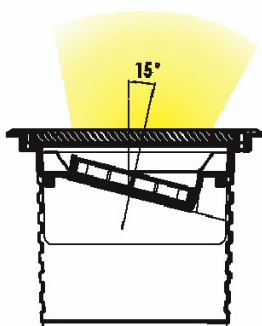

REGARD
SOLUTION LED

Encastrés éclairage vertical

Puissance 60 watts

5° - 12.5° - 20° - 30° - 45° - 60° - ASY 25° - 15 x 30° - 10 x 60°

Code face ronde	LT-002711...-RGB-5 / BI-5	LT-002711-5	LT-002713-RGBW-5	LT-002713-5
Code face sur mesure	LT-002711...-RGB-SM5 / BI-SM5	LT-002711-SM5	LT-002713-RGBW-SM5	LT-002713-SM5
Dimensions	ø 330 x H 260 mm		ø 330 x H 260 mm	
LED	24 unités		12 unités	
couleur	8R- 8G- 8B / BICOLORE au choix	R - G - B - W- NW - WW - A	RGBW 4 en 1	
Alimentation	DC24 volts		DC24 volts	
Flux lumineux 3000 K	-		6 000 lm	
Consommation (Max)	60 watts		60 watts	
Matériaux	Corps aluminium + cerclage en inox 316 + verre trempé		Corps aluminium + cerclage en inox 316 + verre trempé	
Marque de LED	CREE		CREE	
Protection IK	IK 10		IK 10	
Angle du faisceau	5° - 12,5° - 20° - 30° - 45° - 60° - ASY 25° - 15 x 30° - 10 x 60°		3,5° - 12° - 20° - 30°	
Protection IP	IP 67		IP 67	
Accessoires	Plot d'encastrement aluminium		Plot d'encastrement aluminium	
Protocole de commande	DMX 512		DMX 512	
Option	Grille basse luminance - Variation			
Certificats	CE - ROHS		CE - ROHS