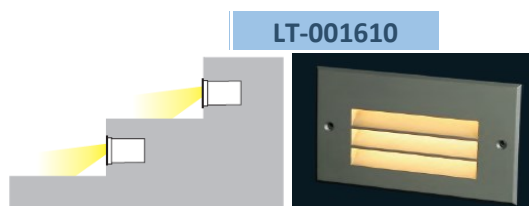

REGARD
SOLUTION LED

Escaliers - circulations

3 watts - AC 100-240 v

LT-001610

Dimensions:

Code	LT-001610	LT-001611
Dimensions	Voir schéma ci-dessus	
LED	30 unités	30 unités
couleur	WW - NW - W	WW - NW - W
Alimentation	AC 100/240 v	AC 100/240 v
Puissance	3 watts	3 watts
Type de faisceau	Asymétrique	symétrique
Angle du faisceau	80 °	80 °
Matériaux	corps aluminium + façade en inox 304 L + verre trempé 3 mm	
Type de LED	SMD	SMD
Lg de cable	0,5 m	0,5 m
Flux lumineux	WW = 47 lm / CW = 58 lm	WW = 41 lm / CW = 48 lm
Protection IP	IP 65	
Classement IK	IK 10	
Accessoires	Plot encastrement PVC	
Certificats	CE - ROHS