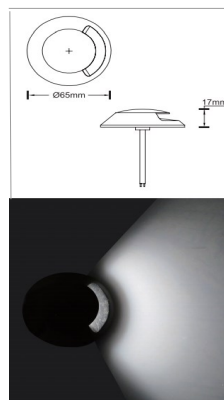

REGARD
SOLUTION LED

Encastrés composites

Angle : 120 °

6 enjoliveurs inox

LT-004239

LT-004240

LT-004241

LT-004242

LT-004243

LT-004244