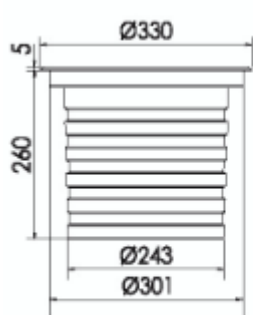

REGARD
SOLUTION LED

Encastrés éclairage vertical

Puissance 72 watts

5° - 12.5° - 20° - 30° - 45° - 60° - ASY 25° - 15 x 30° - 10 x 60°

CREE
LED Lighting

Code face ronde	LT-002715-RGB	LT-002715
Dimensions	ø 330 x H 260 mm	ø 330 x H 260 mm
LED	36 unités	36 unités
couleur	8R- 8G- 8B	R - G - B - W- NW - WW - A
Alimentation	DC36 volts	AC 100-240 volts / DC 36 volts
Flux lumineux 3000 K	-	5040 lm
Consommation (Max)	72 watts	72 watts
Matériaux	Corps aluminium + cerclage en inox 304 + verre trempé	
Marque de LED	CREE	
Protection IK	IK 10	IK 10
Angle du faisceau	5° - 8° - 12,5° - 20° - 30° - 45° - 60° - ASY 25° - ASY 50° - 15 x 30° - 10 x 60°	
Protection IP	IP 67	
Accessoires	Plot d'encastrement aluminium	
Certificats	CE - ROHS