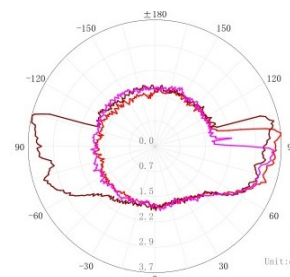

REGARD
SOLUTION LED

Encastrés éclairage latéral

Angle : 3 x 80 °

3 watts

Dimensions:

nation Picture

Code	LT-003073-3A
Dimensions	ø 60 mm - voir dimensions ci-dessus
LED	1 u - CREE xpe
couleur	R - G - B - W - NW - WW
Alimentation	DC 12 / DC 24 volts
Flux lumineux 3000 K	90 lm
Puissance	3 watts
Matériaux	Corps aluminium 6063 + couvercle en inox 316
Marque de LED	CREE
Charge	< 2000 kg
Angle du faisceau	100°
Protection IP	IP 67
Accessoires	Plot encastrement
Certificats	CE - ROHS