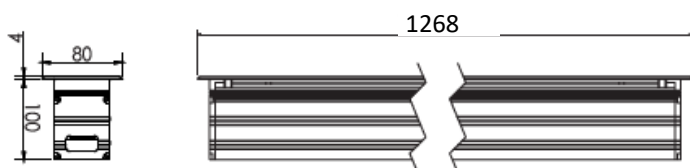

REGARD
SOLUTION LED

Encastrés éclairage vertical

Puissance 28 watts

Angles : 5° - 12.5° - 20° - 30° - 45° - 60° - 15x30°

Dimensions :

* photo nom contractuelles

Code	LT-000559-5-SM	LT-000560-5-SM
Dimensions	L 1268x l 80 x H 104 mm	L 1268x l 80 x H 104 mm
LED	24 u	24 u
couleur	8R, 8G, 8B	R,G,B, W,NW,WW
Alimentation	DC 36 V	AC 100-240 V - DC 36 v
Flux lumineux	-	2600 lm
Consommation (Max)	28 watts	28 watts
Matériaux	Corps aluminium + verre trempé + cadre inox 316	
Marque de LED	CREE haute puissance	
Controller	DMX 512	-
Angle du faisceau	5° - 12,5° - 20° - 30° - 45° - 60° - 15x30° - ASY 25°	
Protection IP	IP 67	
Classement IK	IK 10	
Certificats	CE - ROHS	