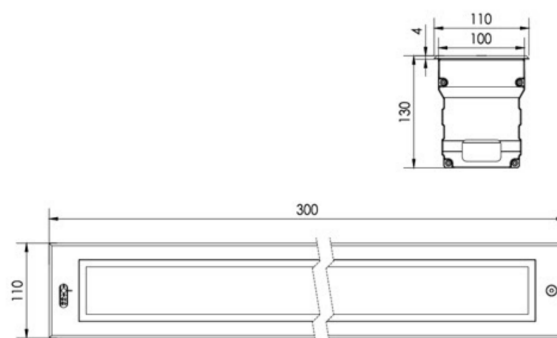

Dimensions: