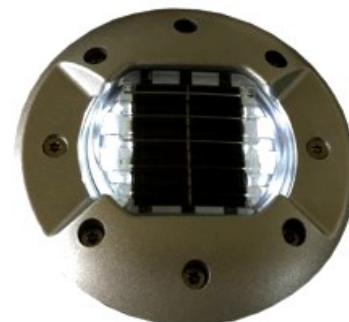

Solaire

Rouge - jaune - blanc - vert - bleu

Solar Energy

Dimensions:

REGARD
SOLUTION LED

Encastrés balisage routier

Solaire

Rouge - jaune - blanc - vert - bleu

Solar Energy

Code	LT-003252
Dimensions	ø 145 x 45 mm - hauteur hors sol : 15 mm
Nombre de LED	3 unités pour simple face / 6 unités pour le double face
couleur	Rouge - vert - bleu - blanc - jaune
Alimentation	Solaire
Autonomie	> 120 heures en pleine charge
Temps de charge	8 heures (avec ensoleillement - 100 000 lux)
Matériaux	Aluminium + PC
LED	Led haute luminosité ø 5 mm
Mode de fonctionnement	Flash - continu (à préciser à la commande)
Distance de visibilité	> 800 mètres
Protection IP	IP 68
Capacité de charge	> 400 kN
Batterie	Lithium
Durée de vie	supérieure à 5 ans
Plage de température de fonctionnement	de -20 à +80°C
Fonctionnement	Détection automatique de la luminosité 300-900 lux
Classement IK	IK 10
Garantie	2 ans
Certificats	CE - ROHS