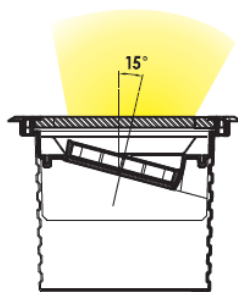

Code face ronde	LT-000551-5	LT-000552-5
Code face carrée	LT-000551-C5	LT-000552-C5
Dimensions	Ø 260 x H 196 mm	Ø 260 x H 196 mm
LED	12 unités	12 unités
couleur	4R- 4G- 4B	R - G - B -W- NW - WW - A
Alimentation	DC24 volts	AC 100 - 240 volts / DC 24 volts
Flux lumineux 3000 K	-	3 200 lm
Consommation (Max)	32 watts	32 watts
Matériaux	Corps aluminium + cerclage en inox 316 + verre trempé	
Marque de LED	CREE	
Protection IK	IK 10+ / 50 joules	IK 10+ / 50 joules
Capacité de chargement	5 000 kg	
Protection IP	IP 67	
Angle du faisceau	5° - 12,5° - 20° - 30° - 45° - 60°	
Accessoires	Plot d'encastrement aluminium - grille nid d'abeille anti éblouissement	
Garantie	5 ans	
Certificats	CE - ROHS