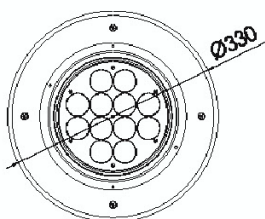

Code face ronde	LT-002710-RGB	LT-002710	LT-002712-RGBW	LT-002712
Dimensions	ø 330 x H 260 mm	ø 330 x H 260 mm	ø 330 x H 260 mm	ø 330 x H 260 mm
LED	24 unités	24 unités	12 unités	12 unités
couleur	8R-8G-8B	R - G - B - W- NW - WW - A	RGBW 4 en 1	R - G - B - W- NW - WW - A
Alimentation	DC24 volts	AC 100-240 volts / DC 24 volts	DC24 volts	AC 100-240 volts / DC 24 volts
Flux lumineux 3000 K	-	-	-	-
Consommation (Max)	42 watts	42 watts	42 watts	42 watts
Matériaux	Corps aluminium + cerclage en inox 304 + verre trempé		Corps aluminium + cerclage en inox 304 + verre trempé	
Marque de LED	CREE		CREE	
Protection IK	IK 10	IK 10	IK 10	IK 10
Capacité de chargement	2 000 Kg		2 000 Kg	
Longueur de câble	Sur demande (standard 1.00 ml)		Sur demande (standard 1.00 ml)	
Angle du faisceau	5° - 12,5° - 20° - 30° - 45° - 60° - ASY 25° - 15 x 30° - 10 x 60°		3,5° - 12° - 20° - 30°	
Protection IP	IP 67		IP 67	
Accessoires	Plot d'encastrement aluminium		Plot d'encastrement aluminium	
Certificats	CE - ROHS		CE - ROHS