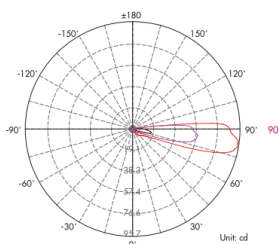

REGARD
SOLUTION LED

Encastrés éclairage latéral

Angle : 4 x 80°

8 watts

Courbes photométrique:

Dimensions :

Code	LT-002991-N
Dimensions	ø 120 mm - voir dimensions ci-dessus
LED	4 u - CREE xpe
couleur	R - G - B - W - NW - WW
Alimentation	DC 24 volts - AC 100-265 v
Flux lumineux 3000 K	213 lm
Puissance	8 watts
Matériaux	Corps aluminium 6063 + couvercle en inox 316
Marque de LED	CREE
Charge	> 2000 kg
Angle du faisceau	4 x 80°
Protection IP - IK	IP 67 - IK 10
Accessoires	Plot encastrément
Certificats	CE - ROHS