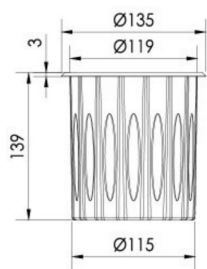

Dimensions: