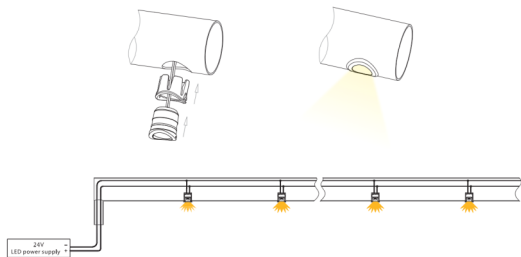

Luminaire de main courante

Puissance 1 - 1.5 - 2 - 2.5watts

60° SYM - 70° ASY

- 60° Beam angle
- 70° Beam angle
- IP67
- DC-IN
- Easy Installation
- Extreme Environments

Dimensions:

Principe de montage en version monochrome :