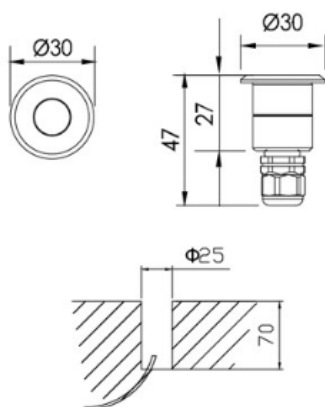

0.5 watts

DC 12 v - DC 24 v

Dimensions:

Not with embedded parts

Code	LT-004307
Dimensions	ø 30 x H 47 mm
LED	1 unités
couleur	R - G - B - W - NW - WW
Alimentation	DC 12 v - DC 24 v
Poids	-
Consommation (Max)	0,55 watts
Matériaux	Corps en inox + verre trempé
Marque de LED	CREE
Controller	-
Angle du faisceau	120°
Protection IP	IP 67
Accessoires	-
Garantie	3 ans
Certificats	CE - RoHS