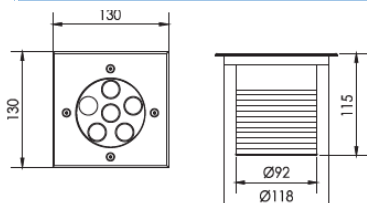

REGARD
SOLUTION LED

Encastrés éclairage vertical

Puissance 7 - 12 watts

5° - 12.5° - 20° - 30° - 45° - 60° - ASY 25° - 20° ASY 10°

Face ronde

Face ronde et carrée

Face carrée

LT-000545-5 et LT000546-5