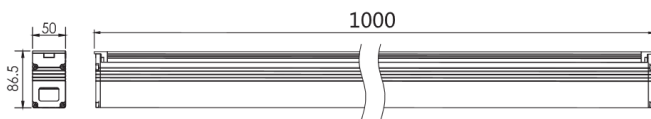

Dimensions :