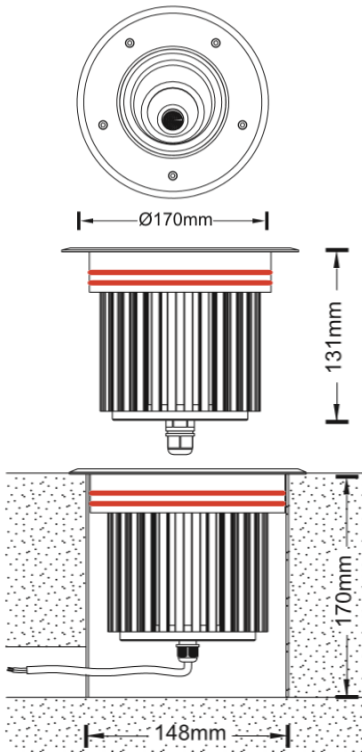

REGARD
SOLUTION LED

Encastrés Asymétrique 15x70°

36 watts

LT-003801

Dimensions:

Illumination Picture (1.5x70°)

Dimensions:

Illustration of downward asymmetrical light

Illustration of upward asymmetrical light

Code	LT-003801
Dimensions	ø 170 x 131 mm
LED	1 unité
couleur	2700 - 3000 - 4000 - 6000 K
IRC	> 80
Alimentation	AC 100-245 v / DC 24 volts
Protection	Class I /Classe III
Poids	4.1kg
Puissance	36 watts
Flux lumineux	1850-1950 lm (réflecteur blanc) - 1230 - 1300 lm (réflecteur noir)
Matériaux	Corps aluminium + cerclage en inox 316 + verre trempé
Marque de LED	CREE
Controller	-
Angle du faisceau	15° X 70 °
Protection IP	IP 67
Protection IK	IK 09
Capacité de charge	2000 kg
Accessoires	Corps en aluminium anodisé gris anthracite
Garantie	3 ans
Certificats	CE - ROHS