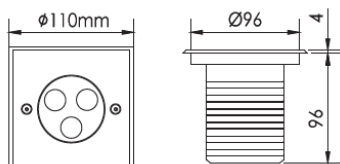

LT-002114-5

Face carrée

Code face ronde	LT-000669-5	LT-000670-5	LT-002114-5
Code face carrée	LT-000669-C5	LT-000670-C5	LT-002114-C5
Dimensions	ø 110 x H 99,5 mm	ø 110 x H 99,5 mm	ø 110 x H 99,5 mm
LED	3 unités	3 unités	1 unités
couleur	R - G - B - W - NW - WW	R - G - B - W - NW - WW - A	W - NW - WW
Alimentation	AC 100 - 240 v / DC 12 v	AC 100 - 240 v / DC 12 v	AC 100 - 240 v / DC 12 v
Flux lumineux 3000 K	600 lm	320 lm	600 lm
Consommation (Max)	6 watts	3,5 watts	6 watts
Matériaux	Corps aluminium + cerclage en inox 316 + verre trempé		
Marque de LED	CREE		
Protection IK	IK 10	IK 10	IK 10
Angle du faisceau	5° - 12,5° - 20° - 30° - 45° - 60° - ASY 25° - ASY 50°		25° ASY 10°
Protection IP	IP 67		
Accessoires	Réservation PVC		
Certificats	CE - ROHS		