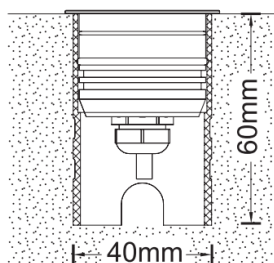

REGARD
SOLUTION LED

Encastré Balisage

Angle : 120°

2 watts

Dimensions:

Code	LT-004237
Dimensions	∅ 44 mm - voir dimensions ci-dessus
LED	1 Unité
couleur	2700 K - 3000 K - 4000 K - 6000 K - R - G - Y - B
Alimentation	DC 24 volts
Flux lumineux 3000 K	12 lm
Puissance	2 watts
Matériaux	Support aluminium + enjoliveur inox 316
Marque de LED	OSRAM
Charge	< 500 kg
Angle du faisceau	120°
Protection IP	IP 67
Protection IK	IK 07
Certificats	CE - ROHS