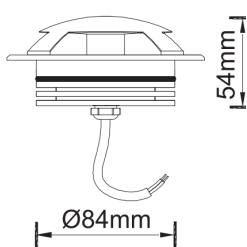

REGARD
SOLUTION LED

Encastrés éclairage latéral

Angle : 4 x 80°

8 watts

Courbes photométrique:

Dimensions :

Code	LT-002991-N
Dimensions	ø 120 mm - voir dimensions ci-dessus
LED	4 u - CREE xpe
couleur	R - G - B - W - NW - WW
Alimentation	DC 24 volts - AC 100-265 v
Flux lumineux 3000 K	213 lm
Puissance	8 watts
Matériaux	Corps aluminium 6063 + couvercle en inox 316
Marque de LED	CREE
Charge	> 2000 kg
Angle du faisceau	4 x 80°
Protection IP - IK	IP 67 - IK 10
Accessoires	Plot encastrément
Certificats	CE - ROHS