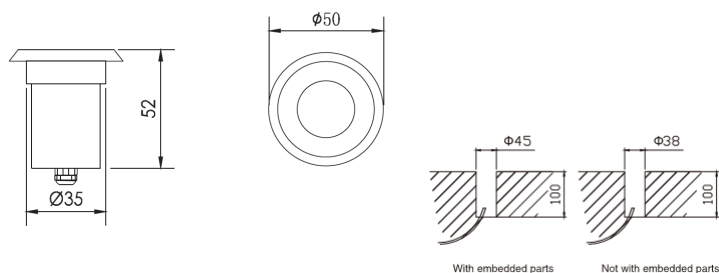

Encastrés éclairage vertical

REGARD
SOLUTION LED

1.5 watts

LT-000673

Dimensions:

LT-000674

Dimensions:

Code	LT-000673	LT-000674
Dimensions	ø 75 x H 75 mm	ø 50 x H 67 mm
LED	1 unités	1 unités - 4 SMD 5050
couleur	R - G - B - W - NW - WW	RGB / R - G - B - W - NW - WW
Alimentation	DC-24 volts- AC 100-240 volts	DC 12 v - DC-24 v
Poids	-	-
Consommation (Max)	1,5 watts	1,5 watts
Matériaux	Corps aluminium + cerclage en inox 304 + verre trempé	
Marque de LED	CREE	CREE
Controller	-	Auto
Angle du faisceau	25° - 120°	12.5° - 20° - 30° - 45° - 120°
Protection IP	IP 67	
Accessoires	Réservation PVC	
Certificats	CE - ROHS	