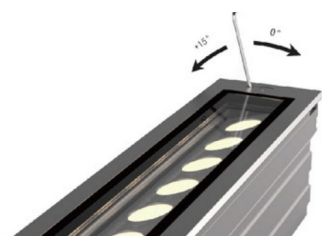

Code garantie 3 ans	LT-004219	LT-004220	LT-004221	LT-004222
Code garantie 5 ans	LT-004219-5	LT-004220-5	LT-004221-5	LT-004222-5
Puissance	60 watts	100 watts	60 watts	100 watts
LED	20 unités	20 unités	20 unités	20 unités
Marque de LED	CREE	CREE	OSRAM	OSRAM
Alimentation	AC 90-264 V	AC 176-264 V	AC 90-264 V	AC 90-264 V
couleur	W-NW-WW	W-NW-WW	RGBW	RGBW
Mode de contrôle	CC / DALI / 0-10V	CC / DALI / 0-10V	DMX 512	DMX 512
Matériaux	Corps aluminium + verre trempé			
Angle du faisceau	8° 12° 20° 30° 60° 10°x 70° 5°x 20°	3,5° 6° 12° 20° 30° 45°60° 10°x70° 5°x20°	15° 20° 30° 10° x 30° 10° x 60°	8° 15° 20° 30° 10° x 30° 10° x 60°
couleur extérieure	Inox	Inox	Inox	Inox
Protection IP	IP 68	IP 68	IP 68	IP 68
Température ambiante	-25° C à + 50 ° C	-25° C à + 50 ° C	-25° C à + 50 ° C	-25° C à + 50 ° C
Certificats	CE - ROHS	CE - ROHS	CE - ROHS	CE - ROHS