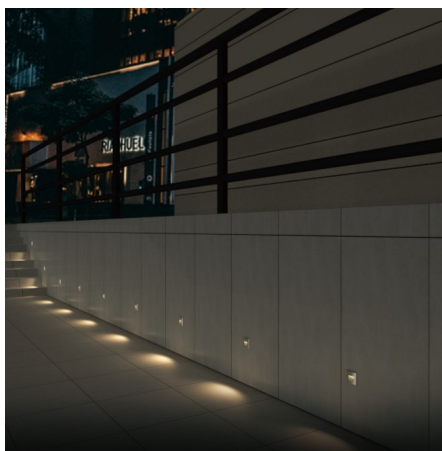

REGARD
SOLUTION LED

Escaliers - circulation

3 watts - AC 100-240 v

Dimensions:

Coloris:

Code	LT-00036	LT-003037
Dimensions	Voir schéma ci-dessus	
LED	3 unités	3 unités
couleur	2000 K - 3000 K - 6000 K	2000 K - 3000 K - 6000 K
Alimentation	DC 24 v - AC 100/240 v	DC 24 v - AC 100/240 v
Puissance	2 watts	2 watts
Type de faisceau	Asymétrique	Asymétrique
Angle du faisceau	80 °	80 °
Matériaux	corps aluminium	
Type de LED	SMD 3030	SMD 3030
Lg de cable	0,3 m	0,3 m
Flux lumineux	WW = 31 lm / CW = 34 lm	WW = 31 lm / CW = 34 lm
Protection IP	IP 65	
Classement IK	IK 10	
Accessoires	Plot encastrement PVC	
Certificats	CE - ROHS