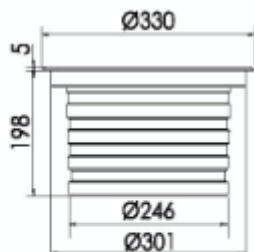

REGARD
SOLUTION LED

Encastrés éclairage vertical

Puissance 56 watts

5° - 12.5° - 20° - 30° - 45° - 60° - ASY 25° - 15 x 30° - 10 x 60°

CREE
LED Lighting

Code face ronde	LT-002714-RGB-5	LT-002714-5
Dimensions	ø 330 x H 260 mm / 198 mm	ø 330 x H 260 mm / 198 mm
LED	36 unités	36 unités
couleur	8R- 8G- 8B	R - G - B - W - NW - WW - A
Alimentation	DC36 volts	AC 100-240 volts / DC 36 volts
Flux lumineux 3000 K	-	5 600 lm
Consommation (Max)	56 watts	56 watts
Matériaux	Corps aluminium + cerclage en inox 316 + verre trempé	
Marque de LED	CREE	
Protection IK	IK 10	IK 10
Angle du faisceau	5° - 8° - 12,5° - 20° - 30° - 45° - 60° - ASY 25° - ASY 50° - 15 x 30° - 10 x 60°	
Protection IP	IP 67	
Accessoires	Plot d'encastrement aluminium	
Certificats	CE - ROHS