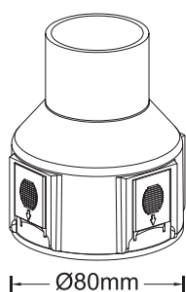

Asymétrique - 3 watts

LT-003967

Illustration faisceau asymétrique descendant Illustration faisceau asymétrique montant

70mm

98mm

Code	LT-003967
Dimensions	ø 55 x 70 mm
LED	1 unité
couleur	2700 - 3000 - 4500 - 6000 K - R / G / Y / B
IRC	> 80
Alimentation	DC 12 volts - DC 24 volts
Protection	Classe III
Poids	0.256 kg
Puissance	3 watts
Flux lumineux	110 - 130 lm
Matériaux	Corps aluminium + cerclage en inox 316 + verre trempé
Marque de LED	CREE
Dimmable	En option
Angle du faisceau	Asym 15+15° - 15+25° - 15+30° - 15+45° - 15+60° - Sym 6° 8° 10° 17° 23° 28° 43° 58°
Protection IP	IP 67
Protection IK	IK 06
Capacité de charge	320 kg
Accessoires	Plot d'encastrement anti corrosion - PVC noir fixé par vis
Garantie	3 ans
Certificats	CE - ROHS