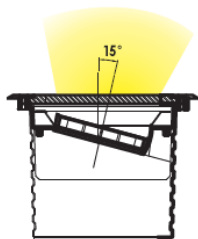

Code face ronde	LT-000549	LT-000550
Code face carrée	LT-000549-C	LT-000550-C
Dimensions	ø 210 x H 164 mm	ø 210 x H 164 mm
LED	6 unités	7 unités
couleur	2R- 2G- 2B	R - G - B - W- NW - WW - A
Alimentation	DC 24 volts	AC 100 - 240 volts / DC 24 volts
Flux lumineux 3000 K	-	-
Consommation (Max)	14 watts	16 watts
Matériaux	Corps aluminium + cerclage en inox 304 + verre trempé	
Marque de LED	CREE	
Protection IK	IK 10	IK 10
Angle du faisceau	5° - 12,5° - 20° - 30° - 45° - 60°	
Protection IP	IP 67	
Accessoires	Réservation PVC	
Certificats	CE - ROHS