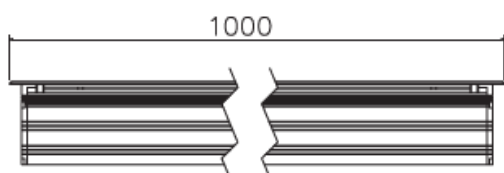

REGARD
SOLUTION LED

Encastrés éclairage vertical

Puissance 21 watts

Angles : 5° - 12.5° - 20° - 30° - 45° - 60° - 15x30°

Dimensions :

Code	LT-000561-5	LT-000562-5
Dimensions	L 1000x l 80 x H 104 mm	L 1000x l 80 x H 104 mm
LED	18 u	18 u
couleur	12R, 12G, 12 B	R,G,B, W,NW,WW
Alimentation	DC 24 V	AC 100-240 V
Poids	-	-
Consommation (Max)	21 watts	21 watts
Matériaux	Corps aluminium + verre trempé + cadre inox 316	
Marque de LED	CREE haute puissance	
Controller	DMX 512	-
Angle du faisceau	5° - 12,5° - 20° - 30° - 45° - 60° - 15x30°	
Protection IP	IP 67	
Options	LED RGB 3 en 1	
Certificats	CE - ROHS	