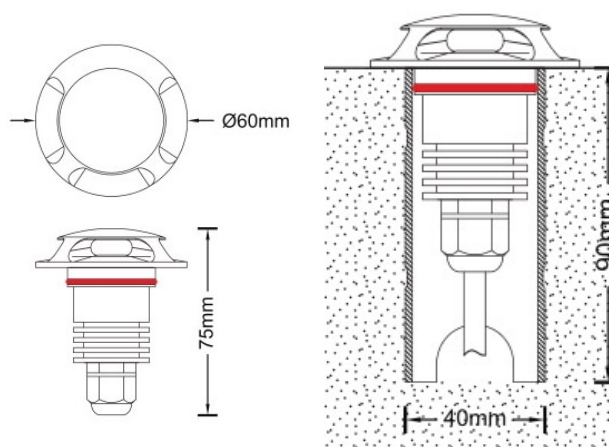

REGARD
SOLUTION LED

Encastrés éclairage latéral

Angle : 2 x 80 °

3 watts

Dimensions:

Illumination Picture

Code	LT-003073-2
Dimensions	ø 60 mm - voir dimensions ci-dessus
LED	1 u - CREE xpe
couleur	R - G - B - W- NW - WW
Alimentation	DC 12 / DC 24 volts
Flux lumineux 3000 K	90 lm
Puissance	3 watts
Matériaux	Corps aluminium 6063 + couvercle en inox 316
Marque de LED	CREE
Charge	< 2000 kg
Angle du faisceau	100°
Protection IP	IP 67
Accessoires	Plot encastrément
Certificats	CE - ROHS

REGARD
SOLUTION LED

Encastrés éclairage latéral

Angle : 3 x 80 °

3 watts

Dimensions:

nation Picture

Code	LT-003073-3A
Dimensions	ø 60 mm - voir dimensions ci-dessus
LED	1 u - CREE xpe
couleur	R - G - B - W - NW - WW
Alimentation	DC 12 / DC 24 volts
Flux lumineux 3000 K	90 lm
Puissance	3 watts
Matériaux	Corps aluminium 6063 + couvercle en inox 316
Marque de LED	CREE
Charge	< 2000 kg
Angle du faisceau	100°
Protection IP	IP 67
Accessoires	Plot encastrement
Certificats	CE - ROHS

REGARD
SOLUTION LED

Encastrés éclairage latéral

Angle : 3 x 80 °

3 watts

Dimensions:

nation Picture

Code	LT-003073-3B
Dimensions	ø 60 mm - voir dimensions ci-dessus
LED	1 u - CREE xpe
couleur	R - G - B - W - NW - WW
Alimentation	DC 12 / DC 24 volts
Flux lumineux 3000 K	90 lm
Puissance	3 watts
Matériaux	Corps aluminium 6063 + couvercle en inox 316
Marque de LED	CREE
Charge	< 2000 kg
Angle du faisceau	100°
Protection IP	IP 67
Accessoires	Plot encastrément
Certificats	CE - ROHS