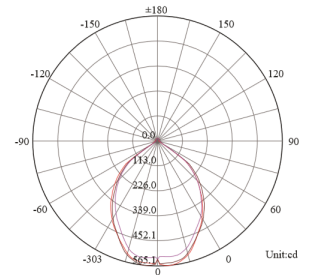

REGARD
SOLUTION LED

Encastrés éclairage latéral

Angle : 3 x 80 °

3 watts

Dimensions:

nation Picture

Code	LT-003073-3B
Dimensions	ø 60 mm - voir dimensions ci-dessus
LED	1 u - CREE xpe
couleur	R - G - B - W - NW - WW
Alimentation	DC 12 / DC 24 volts
Flux lumineux 3000 K	90 lm
Puissance	3 watts
Matériaux	Corps aluminium 6063 + couvercle en inox 316
Marque de LED	CREE
Charge	< 2000 kg
Angle du faisceau	100°
Protection IP	IP 67
Accessoires	Plot encastrément
Certificats	CE - ROHS