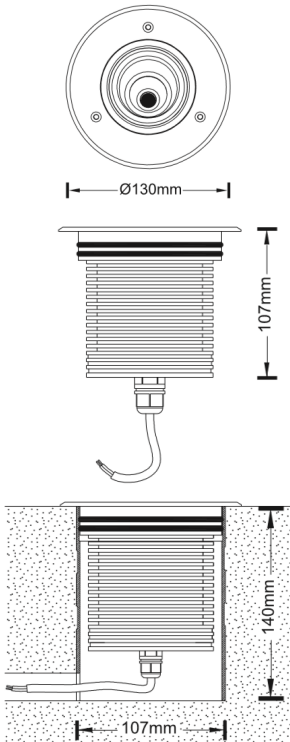

REGARD
SOLUTION LED

Encastrés Asymétrique 15x70°

25 watts

LT-003800

Dimensions:

Dimensions:

Code	LT-003800
Dimensions	ø 130 x 107 mm
LED	1 unité
couleur	2700 - 3000 - 4000 - 6000 K
IRC	> 80
Alimentation	AC 100-265 volts
Protection	Classe I
Poids	3.7 kg
Puissance	25 watts
Flux lumineux	1280-1380 lm (réflecteur blanc) - 853 - 953 lm (réflecteur noir)
Matériaux	Corps aluminium + cerclage en inox 316 + verre trempé
Marque de LED	CREE
Controller	-
Angle du faisceau	15° x 70°
Protection IP	IP 67
Protection IK	IK 09
Capacité de charge	2000 kg
Accessoires	Corps en aluminium anodisé gris anthracite
Garantie	3 ans
Certificats	CE - ROHS

REGARD
SOLUTION LED

Encastrés Asymétrique 15x70°

36 watts

LT-003801

Dimensions:

Illumination Picture (1.5x70°)

Dimensions:

Illustration of downward asymmetrical light