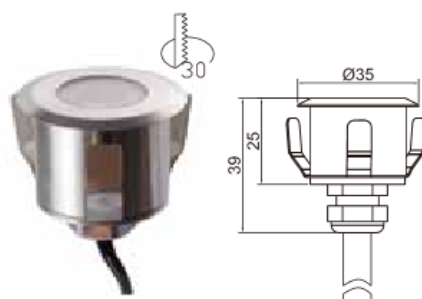

LT-000742

Code	LT-000737	LT-000738	LT-000739	LT-000740	LT-000741	LT-000742
Dimensions	ø 30 x H 41 mm		ø 30 x H 27 mm		ø 35 x H 39 mm	
LED	1 x 0,6 w	1 x 0,6 w	1 x 0,6 w	1 x 0,6 w	1 x 1 W	
couleur	RGB 3 en 1	R, G, B, W, WW	RGB 3 en 1	R, G, B, W, WW	RGB 3 en 1	R, G, B, W, WW
Alimentation	DC12v-DC24v	DC12v-DC24v	DC12v-DC24v	DC12v-DC24v	DC12v-DC24v	DC12v-DC24v
IRC	80	80	80	80	80	80
Courant					350 mA	
Matériaux	SS316		SS316		SS316	
Marque de LED	CREE	EPISTAR	CREE	EPISTAR	CREE	
Controller	CTR-RGB-12 v / 24 v	Driver 12 v	CTR-RGB-12 v / 24 v	Driver 12 v	CTR-RGB-12 v / 24 v	Driver 12 v / 24 v
Angle du faisceau	120°		120°		15°-25°-40°-60°-120°	
Protection IP	IP 68		IP 68		IP 68	
Flux lumineux lm	36 lm		36 lm		56 lm	
Certificats	CE - ROHS		CE - ROHS		CE - ROHS	