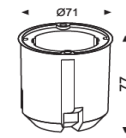

035° Mounting sleeve