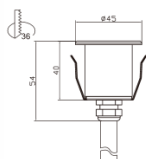

LT-000748

LT-000749

LT-000750

Ø 45 x 40 mm

Ø 30 x 27 mm

Ø 35 x 25 mm

Ø 45x 40 mm

Code	LT-000743	LT-000744	LT-000745	LT-000746	LT-000747	LT-000748	LT-000749	LT-000750
Dimensions	Ø 45 x H 40 mm		Ø 30x H 27 mm		Ø 35 x H 25 mm		Ø 45 x H 40 mm	
LED	1 x 1,5 W	1 x 2 W	1 x 0,6 W	1 x 0,6 W	1 x 0,6 W	1 x 1 W	1 x 1,5 W	1 x 1,5 W
couleur	RGB 3 en 1	R, G, B, W, WW	RGB 3 en 1	R, G, B, W, WW	RGB 3 en 1	R, G, B, W, WW	RGB 3 en 1	R, G, B, W, WW
Alimentation	DC 12v- DC 24v	AC/DC12v-DC 24v	DC 12v- DC 24v	AC/DC12v	DC 12v- DC 24v	AC/DC12v-DC 24v	DC 12v- DC 24v	AC/DC12v-DC 24v
IRC	80	80	80	80	80	80	80	80
Courant								
Matériaux	SS316		SS316		SS316		SS316	
Marque de LED	CREE		CREE	Epistar	CREE		CREE	
Controller	CTR-RGB-12 v / 24 v	Driver 12 v / 24 v	CTR-RGB-12 v / 24 v	Driver 12 v	CTR-RGB-12 v / 24 v	Driver 12 v / 24 v	CTR-RGB-12 v / 24 v	Driver 12 v / 24 v
Angle du faisceau	15°-25°-40°-60°-120°		120°		15°-25°-40°-60°-120°		15°-25°-40°-60°-120°	
Protection IP	IP 68		IP 68		IP 68		IP 68	
Flux lumineux lm	130 lm		36 lm		36 lm - 56 lm		130 lm	
Certificats	CE - ROHS		CE - ROHS		CE - ROHS		CE - ROHS	