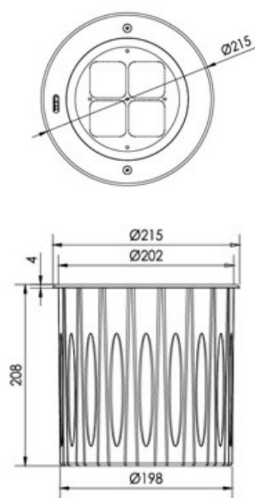

Code Article	LT-004150	LT-004151	LT-004152	LT-004153	LT-004150-5	LT-004151-5	LT-004152-5	LT-004153-5
Garantie	3 ans	3 ans	3 ans	3 ans	5 ans	5 ans	5 ans	5 ans
Dimensions	Ø 215 x H 208 mm	Ø 215 x H 208 mm	Ø 215 x H 208 mm	Ø 215 x H 208 mm	Ø 215 x H 208 mm	Ø 215 x H 208 mm	Ø 215 x H 208 mm	Ø 215 x H 208 mm
Consommation (Max)	40 watts	40 watts	40 watts	40 watts	40 watts	40 watts	40 watts	40 watts
Angle du faisceau	4,5° 12° 20° 30° 60° 10x70° 5x20°	15° 20° 30° 10x30° 10x60°	5° 8° 12,5° 20° 30° 60° 15x30° 10x60°	12° 15° 24° 20x30°	12° 20° 30° 60° 10x70° 5x20°	15° 20° 30° 10x30° 10x60°	5° 8° 12,5° 20° 30° 60° 15x30° 10x60°	12° 15° 24° 20x30°
Nombre de LED	4 unités	4 unités	16 unités	36 unités	4 unités	4 unités	16 unités	36 unités
Marque de LED	CREE	CREE / OSRAM	CREE	OSRAM	CREE	CREE / OSRAM	CREE	OSRAM
couleur	W - NW - WW	RGBW	W - NW - WW	RGBW	W - NW - WW	RGBW	W - NW - WW	RGBW
Mode de contrôle	CC	DMX 512	CC	DMX 512	CC	DMX 512	CC	DMX 512
Alimentation	AC - 100-305 V	AC - 100-305 V	AC - 100-305 V	AC - 100-305 V	AC - 100-305 V	AC - 100-305 V	AC - 100-305 V	AC - 100-305 V
Rendement Lumineux	85 lm / watt	-	85 lm / watt	-	110 lm / watt	-	110 lm / watt	-
Flux lumineux 3000 K	3 400 lm	-	3 400 lm	-	4 400 lm	-	4 400 lm	-
Matériaux	Corps aluminium + cerclage en inox 304 + verre trempé				Corps aluminium + cerclage en inox 316 + verre trempé			
Protection IP / IK	IP 68 / IK 10	IP 68 / IK 10	IP 68 / IK 10	IP 68 / IK 10	IP 68 / IK 10	IP 68 / IK 10	IP 68 / IK 10	IP 68 / IK 10
Rotation / inclinaison	25° / +15 - 5°	25° / +15 - 5°	25° / +15 - 5°	25° / +15 - 5°	25° / +15 - 5°	25° / +15 - 5°	25° / +15 - 5°	25° / +15 - 5°
Capacité à la charge de roulement	2 000 Kg	2 000 Kg	2 000 Kg	2 000 Kg	2 000 Kg	2 000 Kg	2 000 Kg	2 000 Kg
Verre Anti-dérapant	En option	En option	En option	En option	En option	En option	En option	En option
Durée de vie	80 000 Heures	50 000 Heures	80 000 Heures	80 000 Heures	80 000 Heures	80 000 Heures	80 000 Heures	80 000 Heures
Certificats	CE - ROHS	CE - ROHS	CE - ROHS	CE - ROHS	CE - ROHS	CE - ROHS	CE - ROHS	CE - ROHS