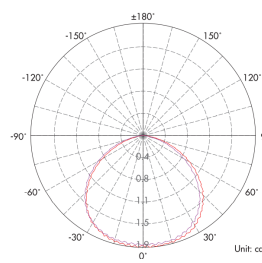

REGARD
SOLUTION LED

Encastré Balisage

Angle : 120°

2 watts

Dimensions:

Code	LT-004237
Dimensions	∅ 44 mm - voir dimensions ci-dessus
LED	1 Unité
couleur	2700 K - 3000 K - 4000 K - 6000 K - R - G - Y - B
Alimentation	DC 24 volts
Flux lumineux 3000 K	12 lm
Puissance	2 watts
Matériaux	Support aluminium + enjoliveur inox 316
Marque de LED	OSRAM
Charge	< 500 kg
Angle du faisceau	120°
Protection IP	IP 67
Protection IK	IK 07
Certificats	CE - ROHS