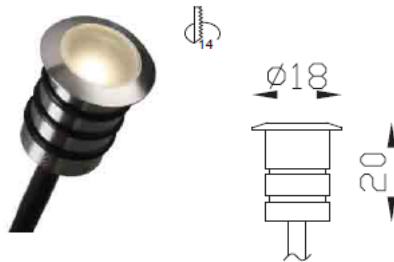

REGARD
SOLUTION LED

Micro spot série BALISEAGE

DC 24 v

LT-001719

Code	LT-001719	LT-001720	LT-001721	LT-001722
Dimensions	ø 18 x 20 mm	ø 18 x 28 mm	ø 20 x 20 mm	ø 20 x 28 mm
LED	1 x 0,5 w	1 x 0,5 w	1 x 0,5 w	1 x 0,5 w
couleur	WW-NW-W-R-G-B-A-Y	RGB 3 en 1	WW-NW-W-R-G-B-A-Y	RGB 3 en 1
Alimentation	DC12v	DC12v	DC12v	DC12v
IRC	80	-	80	-
Courant	-	-	-	-
Matériaux	SS316	SS316	Aluminium	Aluminium
Marque de LED	CREE	CREE	CREE	CREE
Controller	-	CTR-RGB-12 v	-	CTR-RGB-12 v
Angle du faisceau	120°	120°	120°	120°
Protection IP	IP 68	IP 68	IP 67	IP 67
ø percage	14 mm	14 mm	14 mm	14 mm
Certificats	CE - ROHS	CE - ROHS	CE - ROHS	CE - ROHS