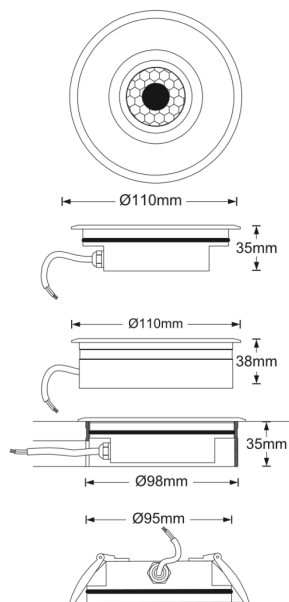

REGARD
SOLUTION LED

Encastrés ULTRA MINCES

15 watts

LT-003839

Dimensions:

Code	LT-003839
Dimensions	ø 160 x 35 mm
LED	12 unités
couleur	2700 - 3000 - 4000 - 6000 K
IRC	> 80
Alimentation	DC 24 volts
Protection	Classe III
Poids	1.1kg
Puissance	15 watts
Flux lumineux	960-1080 lm
Matériaux	Corps aluminium + cerclage en inox 316 + verre trempé
Marque de LED	OSRAM
Contrôle	ON / OFF - PWM
Angle du faisceau	6° 8° 10° 17° 23° 43° 58° (en option lentilles asymétriques 15°+15°- 15°+25°- 15°+30°-15°+45 -15°+60°)
Protection IP	IP 67
Protection IK	IK 08
Capacité de charge	2000 kg
Accessoires	Plot d'encastrement en aluminium pour luminaire enterré - 2 clip avec vis pour utilisation downlight
Garantie	3 ans
Certificats	CE - ROHS

REGARD
SOLUTION LED

Encastrés ULTRA MINCES

6 W - 9 W - 12 W - 15 W

Dimensions:

6 W

9 W

12 W

15 W

REGARD
SOLUTION LED

Encastrés ULTRA MINCES

6 W - 9 W - 12 W - 15 W

Code	LT-003840	LT-003841	LT-003842	LT-003796
Dimensions	ø 110 x 35 mm	ø 130 x 35 mm	ø 150 x 35 mm	ø 160 x 35 mm
LED	1 unité	1 unité	1 unité	1 unité
couleur	2700 - 3000 - 4000 - 6000 K			
IRC	> 80			
Alimentation	DC 24 volts			
Protection	Classe III			
Poids	0,55 kg	0,72 kg	0,98 kg	1.1 kg
Puissance	6 watts	9 watts	12 watts	15 watts
Flux lumineux	415 - 435 lm	435 - 490 lm (verre transparent) 345 - 445 lm (verre noirci)	830 - 950 lm (verre transparent) 470 - 600 lm (verre noirci)	1000-1060 lm (verre transparent) 650 - 900 lm (verre noirci)
Matériaux	Corps aluminium + cerclage en inox 316 + verre trempé			
Marque de LED	CREE			
Angle du faisceau	10° - 20° - 30°			
Protection IP	IP 67			
Protection IK	IK 08			
Capacité de charge	500 kg	2000 kg	2000 kg	2000 kg
Accessoires	Plot d'encastrement en aluminium anthracite 2 clips avec vis pour une utilisation type down light, deckligh			
Garantie	3 ans			
Certificats	CE - ROHS			