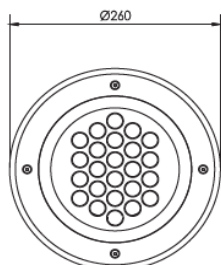

Encastrés éclairage vertical

REGARD
SOLUTION LED

Puissance 72 watts

15° - 20° - 30° - 15x60°

RGBW 4 en 1

Code face ronde	LT-002330-5
Code face carrée	LT-002330-C5
Dimensions	ø 260 x H 196 mm
LED	9 unités
couleur	RGBW 4 en 1 - WW: 3700 K ou W: 5700 K
Alimentation	DC24 volts
Protocole de commande	DMX 512
Consommation (Max)	72 watts
Matériaux	Corps aluminium + cerclage en inox 316 + verre trempé
Marque de LED	CREE
Protection IK	IK 10
Angle du faisceau	15° - 20° - 30° - 15x60°
Protection IP	IP 67
Accessoires	Plot d'encastrement aluminium
Certificats	CE - ROHS