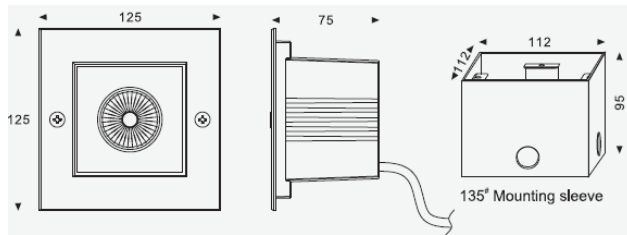

REGARD
SOLUTION LED

Encastrés éclairage vertical

Puissance 6 - 8 watts

LT-001606

Code	LT-001606	LT-001607
Dimensions	Voir schéma ci-dessus	
LED	1 unité	2 unités
couleur	WW - NW - W	WW - NW - W
Alimentation	DC24 v - AC 100/240 v	DC24 v - AC 100/240 v
Puissance	6 watts	2 x 4 watts
Type de faisceau	droit	droit
Angle du faisceau	25 °	25 °
Matériaux	corps aluminium - cerclage en acier inox 316 L - vitre verre trempé 8 mm	
Type de LED	COB	COB
Lg de cable	0,5 m	0,5 m
Flux lumineux	WW = 300 lm / CW = 350 lm	WW = 440 lm / CW = 490 lm
Protection IP	IP 67	
Classement IK	IK 09	
Accessoires	Plot encastrément PVC	
Certificats	CE - ROHS