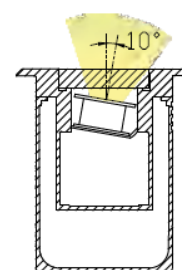

REGARD
SOLUTION LED

Encastrés éclairage vertical

Puissance 28 watts

Angles : 5° - 12.5° - 20° - 30° - 45° - 60° - 15x30°

Dimensions :

* photo nom contractuelles

Code	LT-000559-5	LT-000560-5
Dimensions	L 1000 x l 80 x H 104 mm	L 1000 x l 80 x H 104 mm
LED	24 u	24 u
couleur	8R, 8G, 8B	R,G,B, W,NW,WW
Alimentation	DC 36 V	AC 100-240 V - DC 36 v
Flux lumineux	-	2600 lm
Consommation (Max)	28 watts	28 watts
Matériaux	Corps aluminium + verre trempé + cadre inox 316	
Marque de LED	CREE haute puissance	
Controller	DMX 512	-
Angle du faisceau	5° - 12,5° - 20° - 30° - 45° - 60° - 15x30° - ASY 25°	
Protection IP	IP 67	
Classement IK	IK 10	
Certificats	CE - ROHS	