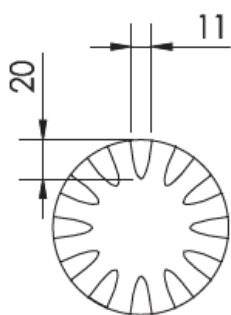

Code	LT-002051-5
Dimensions	ø 90 mm + 92 mm
LED	4 unités
couleur	R - G - B - W - NW - WW
Alimentation	AC 100 - 240 volts / DC 24 volts
Flux lumineux 3000 K	-
Consommation (Max)	8 watts
Matériaux	Corps aluminium + cerclage en inox 316 + verre trempé
Marque de LED	CREE
Controller	-
Angle du faisceau	12 x 15 °
Protection IP	IP 67
Accessoires	Plot encastrément aluminium
Certificats	CE - ROHS