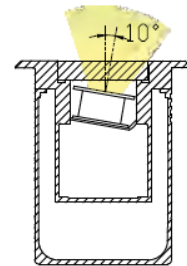

REGARD
SOLUTION LED

Encastrés éclairage vertical

Puissance 11 watts

Angles : 5° - 12,5° - 20° - 30° - 45° - 60° - 15x30° - 10x60° - ASY 25° - 20x45°

* photo nom contractuelles

Dimensions :

Code	LT-000563	LT-000564
Dimensions	L 500 x l 80 x H 104 mm	L 500 x l 80 x H 104 mm
LED	9 u	9 u
couleur	3R, 3G 3B	R,G,B, W,NW,WW
Alimentation	DC 24 V	DC 12 v / DC 24 v / AC 100-240 v
Poids	-	-
Consommation (Max)	11 watts	11 watts
Matériaux	Corps aluminium + verre trempé + cadre inox 304	
Marque de LED	CREE haute puissance	
Controller	DMX 512	-
Angle du faisceau	5° - 12,5° - 20° - 30° - 45° - 60° - 15x30° - 10x60°	
Protection IP	IP 67	
Options	LED RGB 3 en 1	
Certificats	CE - ROHS	