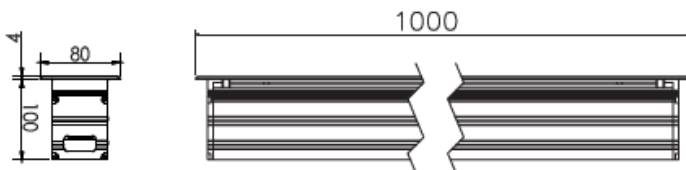

REGARD
SOLUTION LED

Encastrés éclairage vertical

Puissance 42 watts

Angles : 5° - 12.5° - 20° - 30° - 45° - 60° - 15x30°

* photo nom contractuelles

Dimensions :

Code	LT-000557	LT-000558
Dimensions	L 1000x l 80 x H 104 mm	L 1000x l 80 x H 104 mm
LED	36 u	36 u
couleur	12R, 12G, 12 B	R, G, B, W, NW, WW
Alimentation	DC 24 V	AC 100-240 V
Poids	-	-
Consommation (Max)	42 watts	42 watts
Matériaux	Corps aluminium + verre trempé + cadre inox 304	
Marque de LED	CREE haute puissance	
Controller	DMX 512	-
Angle du faisceau	5° - 12,5° - 20° - 30° - 45° - 60° - 15x30°	
Protection IP	IP 67	
Options	Cadre en inox 316 - LED RGB 3 en 1	
Certificats	CE - ROHS	