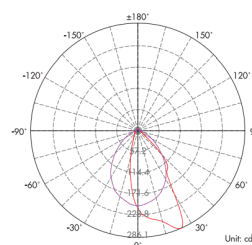

Courbes photométriques :

Code article	LT-004231
Dimensions	L 210 x l 63 x H 78 mm
Puissance	7.5 watts
Température de couleur	2700 - 3000 - 4000 - 6000 - R - G - Y - B
Type de LED	SMD 2835
Nombre de LED	30 unités
Alimentation	DC 24 V - AC 100-255 v
Flux Lumineux	330 - 350 lm
Angle du faisceau	ASYM 30° + 120°
Matériaux	Corps aluminium + verre trempé 8 mm + cadre inox 316 L
Indice IP	IP 67
Indice IK	IK 08
Capacité de charge	500 Kg
Poids	1.04 Kg
Garantie	3 ans
Certificats	CE - ROHS