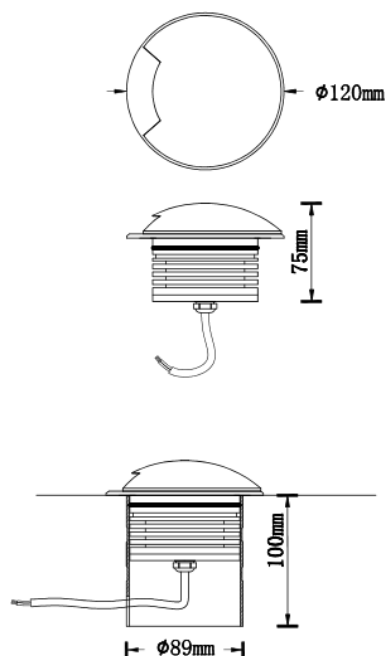

REGARD
SOLUTION LED

Encastrés éclairage latéral

Angle : 100 °

8 watts

Dimensions :

Illumination Picture

Code	LT-002989
Dimensions	ϕ 100 mm - voir dimensions ci-dessus
LED	4 u - CREE xpe
couleur	R - G - B - W - NW - WW
Alimentation	DC 24 volts
Flux lumineux 3000 K	120 lm
Puissance	8 watts
Matériaux	Corps aluminium 6063 + couvercle en inox 316
Marque de LED	CREE
Charge	> 2000 kg
Angle du faisceau	100°
Protection IP	IP 67
Accessoires	Plot encastrément
Certificats	CE - ROHS