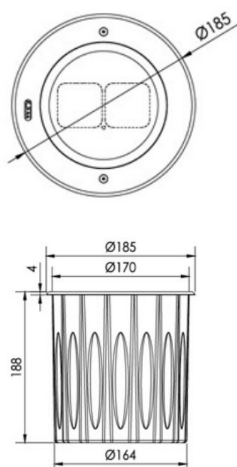

Code Article	LT-004146	LT-004147	LT-004148	LT-004149	LT-004146-5	LT-004147-5	LT-004148-5	LT-004149-5
Garantie	3 ans	3 ans	3 ans	3 ans	5 ans	5 ans	5 ans	5 ans
Dimensions	ø 185 x H 188 mm	ø 185 x H 188 mm	ø 185 x H 188 mm	ø 185 x H 188 mm	ø 185 x H 188 mm	ø 185 x H 188 mm	ø 185 x H 188 mm	ø 185 x H 188 mm
Consommation (Max)	20 watts	20 watts	20 watts	20 watts	20 watts	20 watts	20 watts	20 watts
Angle du faisceau	4,5° 12° 20° 30° 60° 10x70° 5x20°	15° 20° 30° 10x30° 10x60°	5° 8° 12,5° 20° 30° 60° 15x30° 10x60°	12° 15° 24° 20x30°	12° 20° 30° 60° 10x70° 5x20°	15° 20° 30° 10x30° 10x60°	5° 8° 12,5° 20° 30° 60° 15x30° 10x60°	12° 15° 24° 20x30°
Nombre de LED	2 unités	2 unités	8 unités	18 unités	2 unités	2 unités	8 unités	18 unités
Marque de LED	CREE	CREE / OSRAM	CREE	OSRAM	CREE	CREE / OSRAM	CREE	OSRAM
couleur	W - NW - WW	RGBW	W - NW - WW	RGBW	W - NW - WW	RGBW	W - NW - WW	RGBW
Mode de contrôle	CC	DMX 512	CC	DMX 512	CC	DMX 512	CC	DMX 512
Alimentation	AC - 100-305 V	AC - 100-305 V	AC - 100-305 V	AC - 100-305 V	AC - 100-305 V	AC - 100-305 V	AC - 100-305 V	AC - 100-305 V
Rendement Lumineux	85 lm / watt	-	85 lm / watt	-	110 lm / watt	-	110 lm / watt	-
Flux lumineux 3000 K	1 700 lm	-	1700 lm	-	2200 lm	-	2200 lm	-
Matériaux	Corps aluminium + cerclage en inox 304 + verre trempé				Corps aluminium + cerclage en inox 316 + verre trempé			
Protection IP / IK	IP 68 / IK 10	IP 68 / IK 10	IP 68 / IK 10	IP 68 / IK 10	IP 68 / IK 10	IP 68 / IK 10	IP 68 / IK 10	IP 68 / IK 10
Rotation / inclinaison	25° / +15 - 5°	25° / +15 - 5°	25° / +15 - 5°	25° / +15 - 5°	25° / +15 - 5°	25° / +15 - 5°	25° / +15 - 5°	25° / +15 - 5°
Capacité à la charge de roulement	2 000 Kg	2 000 Kg	2 000 Kg	2 000 Kg	2 000 Kg	2 000 Kg	2 000 Kg	2 000 Kg
Verre Anti-dérivant	En option	En option	En option	En option	En option	En option	En option	En option
Durée de vie	80 000 Heures	50 000 Heures	80 000 Heures	80 000 Heures	80 000 Heures	80 000 Heures	80 000 Heures	80 000 Heures
Certificats	CE - ROHS	CE - ROHS	CE - ROHS	CE - ROHS	CE - ROHS	CE - ROHS	CE - ROHS	CE - ROHS