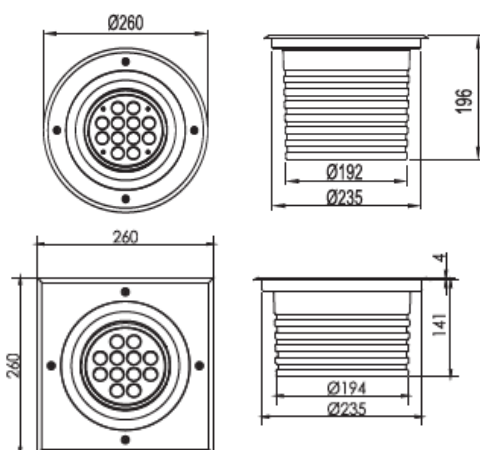

Code face ronde	LT-000551	LT-000552
Code face carrée	LT-000551-C	LT-000552-C
Dimensions	ø 260 x H 196 mm	ø 260 x H 196 mm
LED	12 unités	12 unités
couleur	4R- 4G- 4B	R - G - B -W- NW - WW - A
Alimentation	DC24 volts	AC 100 - 240 volts / DC 24 volts
Flux lumineux 3000 K	-	2 350 lm
Consommation (Max)	32 watts	32 watts
Matériaux	Corps aluminium + cerclage en inox 304 + verre trempé	
Marque de LED	CREE	
Protection IK	IK 10	IK 10
Capacité de chargement	5 000 kg	
Protection IP	IP 67	
Angle du faisceau	5° - 12,5° - 20° - 30° - 45° - 60°	
Accessoires	Plot d'encastrement aluminium - Grille Nid d'abeille anti éblouissement	
Garantie	2 ans	
Certificats	CE - ROHS