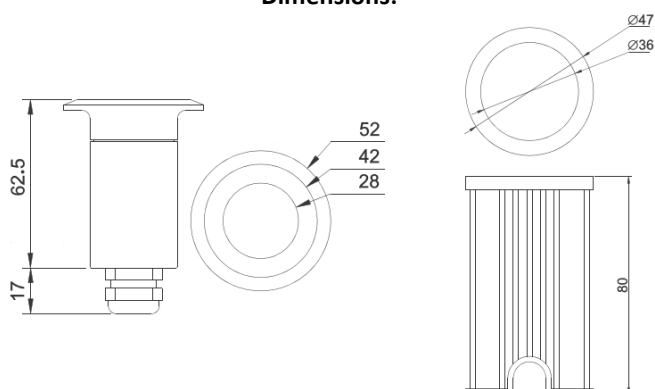

REGARD
SOLUTION LED

Encastrés éclairage immergeables

Puissance 3 watts

10° - 30° - 45° - 60° - 90°

Dimensions:

Code	LT-002902	LT-002903
Dimensions	Voir schéma ci-dessus	
LED	1 unité	1 unité
couleur	WW-NW-W-R-G-B-A	RGB 3 en 1
Alimentation	DC 12 v	DC 12 v
Type de lentilles	droite	droite
Consommation (Max)	3 watts	3 watts
Matériaux	corps et cerclage en acier inox 316 L	
Marque de LED	EDISON	EDISON
Lg de câble	standard 0,50 m	standard 0,50 m
Angle du faisceau	10° - 30° - 45° - 60° - 90°	10° - 30° - 45° - 60° - 90°
Protection IP	IP 68	
Accessoires	Plot encastrément	
Certificats	CE - ROHS	