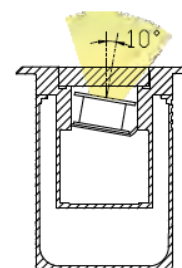

REGARD
SOLUTION LED

Encastrés éclairage vertical

Puissance 28 watts

Angles : 5° - 12.5° - 20° - 30° - 45° - 60° - 15x30°

Dimensions :

* photo nom contractuelles

Code	LT-000559-5-SM	LT-000560-5-SM
Dimensions	L 1268x l 80 x H 104 mm	L 1268x l 80 x H 104 mm
LED	24 u	24 u
couleur	8R, 8G, 8B	R,G,B, W,NW,WW
Alimentation	DC 36 V	AC 100-240 V - DC 36 v
Flux lumineux	-	2600 lm
Consommation (Max)	28 watts	28 watts
Matériaux	Corps aluminium + verre trempé + cadre inox 316	
Marque de LED	CREE haute puissance	
Controller	DMX 512	-
Angle du faisceau	5° - 12,5° - 20° - 30° - 45° - 60° - 15x30° - ASY 25°	
Protection IP	IP 67	
Classement IK	IK 10	
Certificats	CE - ROHS	