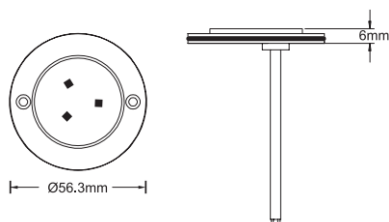

Dimensions:

Code	LT-004238
Dimensions	ø 56.3 mm - voir dimensions ci-dessus
LED	3 Unités
couleur	2700 K - 3000 K - 4000 K - 6000 K - R - G - B - RGB - RGBW (6000 K)
Alimentation	DC 24 volts (monochrome) - DC 12 Volts (RGB - RGBW)
Flux lumineux 3000 K	120°
Puissance	3 watts
Matériaux	Support aluminium + enjoliveur inox 316
Marque de LED	OSRAM
Charge	< 320 kg
Angle du faisceau	120°
Protection IP	IP 67
Protection IK	IK 10
Certificats	CE - ROHS