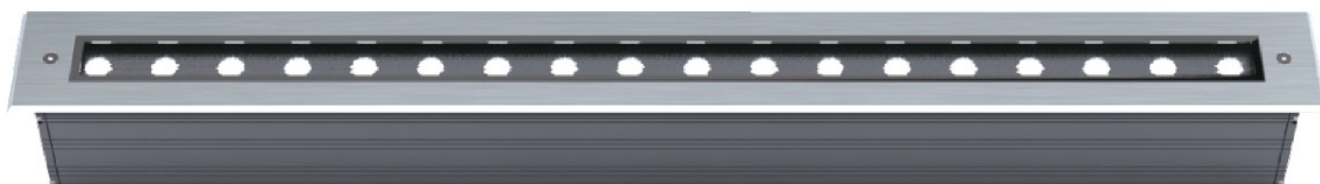

Encastrés éclairage vertical

Puissance 11 w - 18 w

Angles : 5° - 12,5° - 20° - 30° - 45° - 60° - 15x30° - 10x60° - ASY 25° - 20x45°