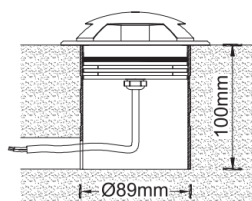

REGARD
SOLUTION LED

Encastrés éclairage latéral

Angle : 4 x 80°

8 watts

Courbes photométrique:

Dimensions :

Code	LT-002991-N
Dimensions	ø 120 mm - voir dimensions ci-dessus
LED	4 u - CREE xpe
couleur	R - G - B - W - NW - WW
Alimentation	DC 24 volts - AC 100-265 v
Flux lumineux 3000 K	213 lm
Puissance	8 watts
Matériaux	Corps aluminium 6063 + couvercle en inox 316
Marque de LED	CREE
Charge	> 2000 kg
Angle du faisceau	4 x 80°
Protection IP - IK	IP 67 - IK 10
Accessoires	Plot encastrément
Certificats	CE - ROHS