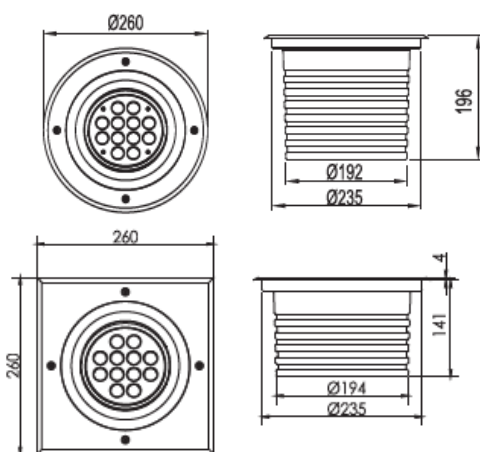

Code face ronde	LT-000551-5	LT-000552-5
Code face carrée	LT-000551-C5	LT-000552-C5
Dimensions	Ø 260 x H 196 mm	Ø 260 x H 196 mm
LED	12 unités	12 unités
couleur	4R- 4G- 4B	R - G - B -W- NW - WW - A
Alimentation	DC24 volts	AC 100 - 240 volts / DC 24 volts
Flux lumineux 3000 K	-	3 200 lm
Consommation (Max)	32 watts	32 watts
Matériaux	Corps aluminium + cerclage en inox 316 + verre trempé	
Marque de LED	CREE	
Protection IK	IK 10+ / 50 joules	IK 10+ / 50 joules
Capacité de chargement	5 000 kg	
Protection IP	IP 67	
Angle du faisceau	5° - 12,5° - 20° - 30° - 45° - 60°	
Accessoires	Plot d'encastrement aluminium - grille nid d'abeille anti éblouissement	
Garantie	5 ans	
Certificats	CE - ROHS