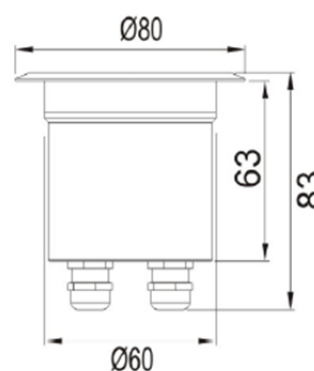

Code	LT-000671	LT-000672
Dimensions	Ø 80 x H 83 mm	Ø 80 x H 83 mm
LED	3 unités	1 unités
couleur	RGB	WW - NW - W - R - B - G - A
Alimentation	DC-24 volts	AC 220 volts - DC 24 volts
Poids	-	-
Consommation (Max)	4 watts	3 watts
Matériaux	Corps aluminium + cerclage en inox 304 + verre trempé dépoli	
Marque de LED	CREE	
Controller	DMX 512	-
Angle du faisceau	120°	
Protection IP	IP 67	
Accessoires	Réservation PVC	
Certificats	CE - ROHS