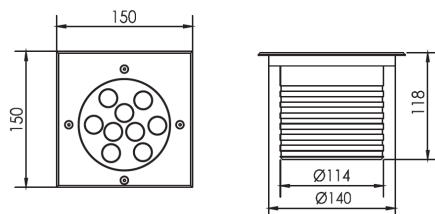

LT-001336

Face carrée

Code face ronde	LT-001335-5	LT-001337-5	LT-001336-5
Code face carrée	LT-001335-C5	LT-001337-C5	LT-001336-C5
Code face ronde RGB	LT-001335-RGB-5	LT-001337-RGB-5	
Code face carrée RGB	LT-001335-RGB-C5	LT-001337-RGB-C5	
Dimensions	ø 150 x H 118 mm	ø 150 x H 118 mm	ø 150 x H 118 mm
LED	9 unités	9 unités	1 unités
couleur	R - G - B - W - NW - WW - RGB	R - G - B - W - NW - WW - RGB	W - NW - WW
Alimentation	AC 100-240 v/DC 12 v/DC 24 v	AC 100-240 v/DC 12 v/DC 24 v	AC 100-240 v/DC 12 v/DC 24 v
Flux lumineux 3000 K	1 100 lm	1 600 lm	1 200 lm
Consommation (Max)	11 watts	16 watts	12 watts
Matériaux	Corps aluminium + cerclage en inox 316 + verre trempé		
Marque de LED	CREE		
Protection IK	IK 10	IK 10	IK 10
Angle du faisceau	5° - 12,5° - 20° - 30° - 45° - 60° - ASY 25° - ASY 50°		25° ASY 10°
Protection IP	IP 67		
Accessoires	Plot d'encastrement aluminium inclus		
Certificats	CE - ROHS		