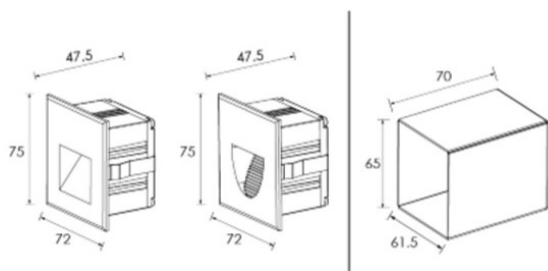

Dimensions: