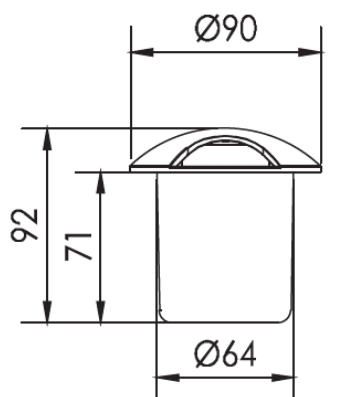

REGARD
SOLUTION LED

Encastrés éclairage latéral

Angles : 1 x 60°

3 watts

Code	LT-002048
Dimensions	ø 90 mm + 92 mm
LED	1 unité
couleur	R - G - B - W - NW - WW
Alimentation	AC 100 - 240 volts / DC 24 volts
Flux lumineux 3000 K	-
Consommation (Max)	3 watts
Matériaux	Corps aluminium + cerclage en inox 316 + verre trempé
Marque de LED	CREE
Controller	-
Angle du faisceau	60 °
Protection IP	IP 67
Accessoires	Plot encastrément aluminium
Certificats	CE - ROHS