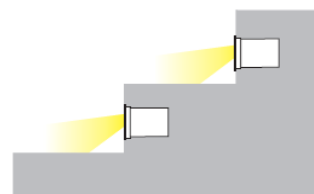

REGARD
SOLUTION LED

Escaliers - circulation

3 watts - AC 100-240 v

LT-001752

Dimensions:

Code	LT-001752
Dimensions	Voir schéma ci-dessus
LED	20 unités
couleur	WW - NW - W
Alimentation	AC 100/240 v - DC 24 volts
Puissance	3 watts
Type de faisceau	symétrique
Angle du faisceau	120 °
Matériaux	corps et façade aluminium + verre trempé 3 mm
Type de LED	SMD 3020
Lg de cable	0,5 m
Flux lumineux	WW = 53 lm / CW = 66 lm
Protection IP	IP 65
Classement IK	IK 10
Accessoires	Plot encastrement PVC
Certificats	CE - ROHS