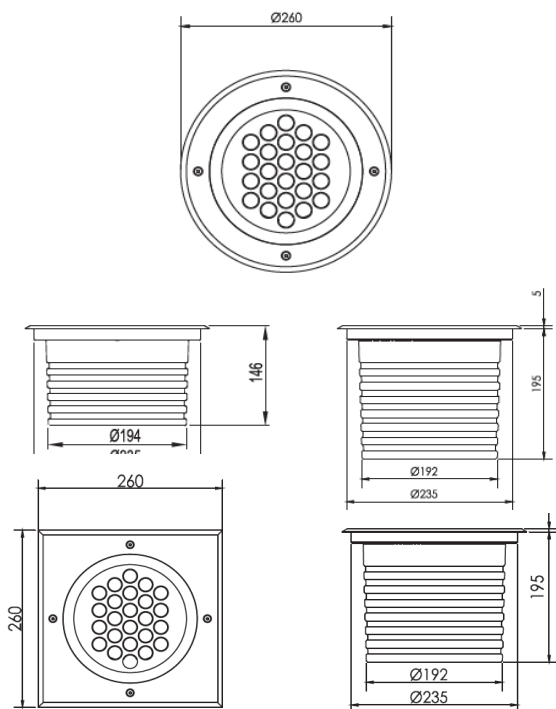

Code face ronde	LT-000553	LT-000554
Code face carrée	LT-000553-C	LT-000554-C
Dimensions	ø 260 x H 146 mm	ø 260 x H 146 mm
LED	18 unités	18 unités
couleur	6R- 6G- 6B	R - G - B -W- NW - WW - A
Alimentation	DC24 volts	AC 100 - 240 volts / DC 24 volts
Flux lumineux 3000 K	-	1785 lm
Consommation (Max)	21 watts	21 watts
Matériaux	Corps aluminium + cerclage en inox 304 + verre trempé	
Marque de LED	CREE	
Protection IK	IK 10	IK 10
Angle du faisceau	5° - 8° - 12,5° - 20° - 30° - 45° - 60° - ASY 25° - ASY 50° - 15 x 30° - 10 x 60°	
Protection IP	IP 67	
Accessoires	Plot d'encastrement aluminium	
Certificats	CE - ROHS