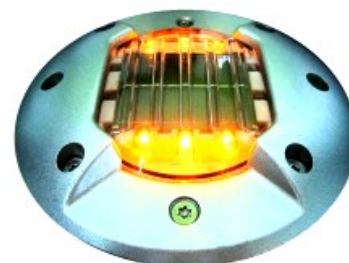

LT-000742

Code	LT-000737	LT-000738	LT-000739	LT-000740	LT-000741	LT-000742
Dimensions	ø 30 x H 41 mm		ø 30 x H 27 mm		ø 35 x H 39 mm	
LED	1 x 0,6 w	1 x 0,6 w	1 x 0,6 w	1 x 0,6 w	1 x 1 W	
couleur	RGB 3 en 1	R, G, B, W, WW	RGB 3 en 1	R, G, B, W, WW	RGB 3 en 1	R, G, B, W, WW
Alimentation	DC12v-DC24v	DC12v-DC24v	DC12v-DC24v	DC12v-DC24v	DC12v-DC24v	DC12v-DC24v
IRC	80	80	80	80	80	80
Courant					350 mA	
Matériaux	SS316		SS316		SS316	
Marque de LED	CREE	EPISTAR	CREE	EPISTAR	CREE	
Controller	CTR-RGB-12 v / 24 v	Driver 12 v	CTR-RGB-12 v / 24 v	Driver 12 v	CTR-RGB-12 v / 24 v	Driver 12 v / 24 v
Angle du faisceau	120°		120°		15°-25°-40°-60°-120°	
Protection IP	IP 68		IP 68		IP 68	
Flux lumineux lm	36 lm		36 lm		56 lm	
Certificats	CE - ROHS		CE - ROHS		CE - ROHS	

Solaire

Rouge - jaune - blanc - vert - bleu

Solar Energy

Dimensions:

REGARD
SOLUTION LED

Encastrés balisage routier

Solaire

Rouge - jaune - blanc - vert - bleu

Solar Energy

Code	LT-003252
Dimensions	ø 145 x 45 mm - hauteur hors sol : 15 mm
Nombre de LED	3 unités pour simple face / 6 unités pour le double face
couleur	Rouge - vert - bleu - blanc - jaune
Alimentation	Solaire
Autonomie	> 120 heures en pleine charge
Temps de charge	8 heures (avec ensoleillement - 100 000 lux)
Matériaux	Aluminium + PC
LED	Led haute luminosité ø 5 mm
Mode de fonctionnement	Flash - continu (à préciser à la commande)
Distance de visibilité	> 800 mètres
Protection IP	IP 68
Capacité de charge	> 400 kN
Batterie	Lithium
Durée de vie	supérieure à 5 ans
Plage de température de fonctionnement	de -20 à +80°C
Fonctionnement	Détection automatique de la luminosité 300-900 lux
Classement IK	IK 10
Garantie	2 ans
Certificats	CE - ROHS