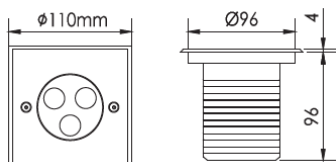

Face carrée

Code face ronde	LT-000669	LT-000670	LT-002114
Code face carrée	LT-000669-C	LT-000670-C	LT-002114-C
Dimensions	ø 110 x H 99,5 mm	ø 110 x H 99,5 mm	ø 110 x H 99,5 mm
LED	3 unités	3 unités	1 unités
couleur	R - G - B - W - NW - WW	R - G - B - W - NW - WW - A	W - NW - WW
Alimentation	AC 100 - 240 v / DC 12 v	AC 100 - 240 v / DC 12 v	AC 100 - 240 v / DC 12 v
Flux lumineux 3000 K	412 lm	215 lm	400 lm
Consommation (Max)	6 watts	3,5 watts	6 watts
Matériaux	Corps aluminium + cerclage en inox 304 + verre trempé		
Marque de LED	CREE		
Protection IK	IK 10	IK 10	IK 10
Angle du faisceau	5° - 12,5° - 20° - 30° - 45° - 60° - ASY 25° - ASY 50°		25° ASY 10°
Protection IP	IP 67		
Accessoires	Réservation PVC		
Certificats	CE - ROHS