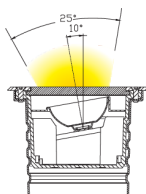

Face ronde et carrée