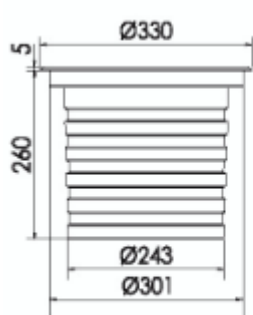

REGARD
SOLUTION LED

Encastrés éclairage vertical

Puissance 72 watts

5° - 12.5° - 20° - 30° - 45° - 60° - ASY 25° - 15 x 30° - 10 x 60°

Code face ronde	LT-002715-RGB-5	LT-002715-5
Dimensions	ø 330 x H 260 mm	ø 330 x H 260 mm
LED	36 unités	36 unités
couleur	8R- 8G- 8B	R - G - B - W- NW - WW - A
Alimentation	DC36 volts	AC 100-240 volts / DC 36 volts
Flux lumineux 3000 K	-	7200 lm
Consommation (Max)	72 watts	72 watts
Matériaux	Corps aluminium + cerclage en inox 316 + verre trempé	
Marque de LED	CREE	
Protection IK	IK 10	IK 10
Angle du faisceau	5° - 8° - 12,5° - 20° - 30° - 45° - 60° - ASY 25° - ASY 50° - 15 x 30° - 10 x 60°	
Protection IP	IP 67	
Accessoires	Plot d'encastrement aluminium	
Certificats	CE - ROHS