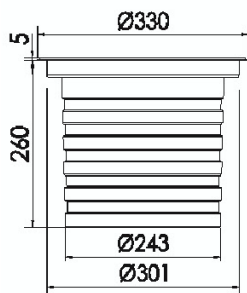

Code face ronde	LT-002711-RGB	LT-002711	LT-002713-RGBW	LT-002713
Dimensions	ø 330 x H 260 mm	ø 330 x H 260 mm	ø 330 x H 260 mm	ø 330 x H 260 mm
LED	24 unités	24 unités	12 unités	12 unités
couleur	8R- 8G- 8B	R - G - B - W- NW - WW - A	RGBW 4 en 1	R - G - B - W- NW - WW - A
Alimentation	DC24 volts	AC 100-240 volts / DC 24 volts	DC24 volts	AC 100-240 volts / DC 24 volts
Flux lumineux 3000 K	-	-	-	-
Consommation (Max)	60 watts	60 watts	60 watts	60 watts
Matériaux	Corps aluminium + cerclage en inox 304 + verre trempé		Corps aluminium + cerclage en inox 304 + verre trempé	
Marque de LED	CREE		CREE	
Protection IK	IK 10	IK 10	IK 10	IK 10
Angle du faisceau	5° - 12,5° - 20° - 30° - 45° - 60° - ASY 25° - 15 x 30° - 10 x 60°		3,5° - 12° - 20° - 30°	
Protection IP	IP 67		IP 67	
Accessoires	Plot d'encastrement aluminium		Plot d'encastrement aluminium	
Certificats	CE - ROHS		CE - ROHS