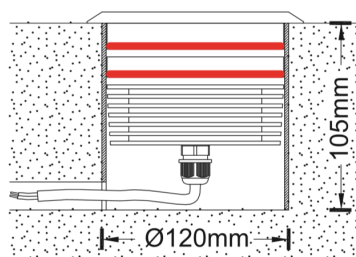

REGARD
SOLUTION LED

Encastrés ULTRA MINCES

12 watts

LT-003793

Dimensions:

OSRAM
LED TECHNOLOGY INCLUDED

Code	LT-003793
Dimensions	ø 130 x 76 mm
LED	12 unités
couleur	2700 - 3000 - 4000 - 6000 K—R/G/Y/B
IRC	> 80
Alimentation	DC 24 volts
Protection	Classe III
Poids	1.243 kg
Puissance	12 watts
Flux lumineux	960-1080 lm
Matériaux	Corps aluminium + cerclage en inox 316 + verre trempé
Marque de LED	OSRAM
Dimmable	OUI— Driver DALI non inclus
Angle du faisceau	15°-25°-30°-45°-60° (direction ajustable jusqu'à 20°)
Protection IP	IP 67
Protection IK	IK 09
Capacité de charge	2000 kg
Accessoires	Plot d'encastrement en aluminium anodisé
Garantie	3 ans
Certificats	CE - ROHS