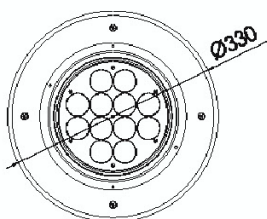

Code face ronde	LT-002710-RGB-5	LT-002710-5	LT-002712-RGBW-5	LT-002712-5
Dimensions	ø 330 x H 260 mm	ø 330 x H 260 mm	ø 330 x H 260 mm	ø 330 x H 260 mm
LED	24 unités	24 unités	12 unités	12 unités
couleur	8R- 8G- 8B	R - G - B - W- NW - WW - A	RGBW 4 en 1	R - G - B - W- NW - WW - A
Alimentation	DC24 volts	AC 100-240 volts / DC 24 volts	DC24 volts	AC 100-240 volts / DC 24 volts
Flux lumineux 3000 K	-	4 200 lm	-	4 200 lm
Consommation (Max)	42 watts	42 watts	42 watts	42 watts
Matériaux	Corps aluminium + cerclage en inox 316 + verre trempé		Corps aluminium + cerclage en inox 316 + verre trempé	
Marque de LED	CREE		CREE	
Protection IK	IK 10	IK 10	IK 10	IK 10
Capacité de chargement	2 000 kg		2 000 kg	
Longueur de câble	Sur demande (standard 1.00 ml)		Sur demande (standard 1.00 ml)	
Angle du faisceau	5° - 12,5° - 20° - 30° - 45° - 60° - ASY 25° - 15 x 30° - 10 x 60°		3,5° - 12° - 20° - 30°	
Protection IP	IP 67		IP 67	
Accessoires	Plot d'encastrement aluminium		Plot d'encastrement aluminium	
Certificats	CE - ROHS		CE - ROHS