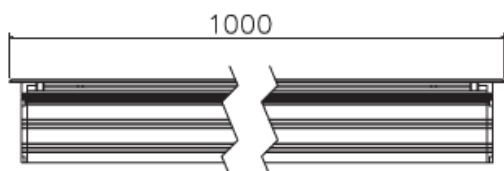

REGARD
SOLUTION LED

Encastrés éclairage vertical

Puissance 42 watts

Angles : 5° - 12.5° - 20° - 30° - 45° - 60° - 15x30°

* photo nom contractuelles

Dimensions :

Code	LT-000557-5	LT-000558-5
Dimensions	L 1000x l 80 x H 104 mm	L 1000x l 80 x H 104 mm
LED	36 pcs	36 pcs
couleur	12R, 12G, 12 B	R,G,B, W,NW,WW
Alimentation	DC 24 V	AC 100-240 V
Poids	-	-
Consommation (Max)	42 watts	42 watts
Matériaux	Corps aluminium + verre trempé + cadre inox 304	
Marque de LED	CREE haute puissance	
Controller	DMX 512	-
Angle du faisceau	5° - 12,5° - 20° - 30° - 45° - 60° - 15x30°	
Protection IP	IP 67	
Options	LED RGB 3 en 1	
Certificats	CE - ROHS	