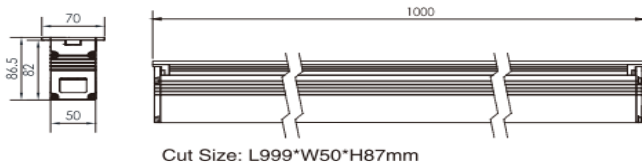

Dimensions :