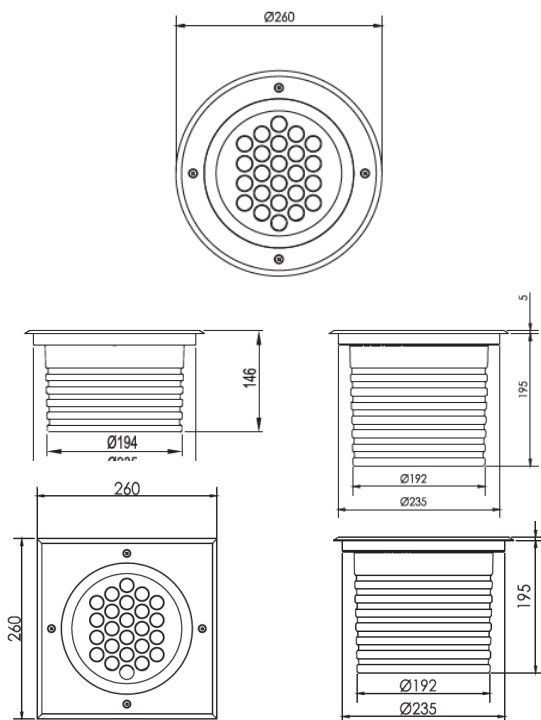

Code face ronde	LT-001447	LT-001448
Code face carrée	LT-001447-C	LT-001448-C
Dimensions	ø 260 x H 146 mm	ø 260 x H 146 mm
LED	18 unités	18 unités
couleur	6R- 6G- 6B	R - G - B -W- NW - WW - A
Alimentation	DC24 volts	AC 100 - 240 volts / DC 24 volts
Flux lumineux 3000 K	-	2 100 lm
Consommation (Max)	30 watts	30 watts
Matériaux	Corps aluminium + cerclage en inox 304 + verre trempé	
Marque de LED	CREE	
Protection IK	IK 10	IK 10
Angle du faisceau	5° - 8° - 12,5° - 20° - 30° - 45° - 60°- ASY 25° - ASY 50° - 15 x 30° - 10 x 60°	
Protection IP	IP 67	
Accessoires	Plot d'encastrement aluminium	
Certificats	CE - ROHS