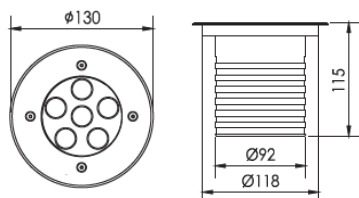

REGARD
SOLUTION LED

Encastrés éclairage vertical

Puissance 7 - 12 watts

5° - 12.5° - 20° - 30° - 45° - 60° - ASY 25° - 20° ASY 10°

Face ronde

Code face ronde	LT-000545	LT-000546	LT-002125
Code face carrée	LT-000545-C	LT-000546-C	LT-002125-C
Code face ronde RGB	LT-000545-RGB	LT-000546-RGB	LT-002125-RGB
Code face carrée RGB	LT-000545-RGB-C	LT-000546-RGB-C	LT-002125-RGB-C
Dimensions	ø 130 x H 116 mm	ø 130 x H 116 mm	ø 130 x H 116 mm
LED	6 unités	6 unités	1 unités
couleur	R - G - B - W - NW - WW - RGB	R - G - B - W - NW - WW - RGB	W - NW - WW
Alimentation	AC 100-240 v/DC 12 v/DC 24 v	AC 100-240 v/DC 12 v/DC 24 v	AC 100-240 v/DC 12 v/DC 24 v
Flux lumineux 3000 K	728 lm	595 lm	
Consommation (Max)	12 watts	7 watts	8 watts
Matériaux	Corps aluminium + cerclage en inox 316 + verre trempé		
Marque de LED	CREE		
Protection IK	IK 10	IK 10	IK 10
Angle du faisceau	5° - 12,5° - 20° - 30° - 45° - 60° - ASY 25° - ASY 50°		25° ASY 10°
Protection IP	IP 67		
Accessoires	Plot d'encastrement aluminium inclus		
Certificats	CE - ROHS