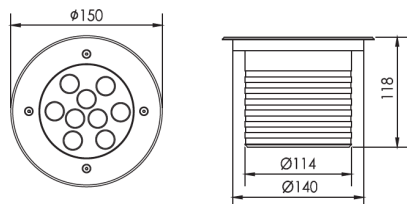

REGARD
SOLUTION LED

Encastrés éclairage vertical

Puissance 11 - 16 watts

5° - 12.5° - 20° - 30° - 45° - 60° - ASY 25° - 20° ASY 10°

Face ronde

Code face ronde	LT-001335-5	LT-001337-5	LT-001336-5
Code face carrée	LT-001335-C5	LT-001337-C5	LT-001336-C5
Code face ronde RGB	LT-001335-RGB-5	LT-001337-RGB-5	
Code face carrée RGB	LT-001335-RGB-C5	LT-001337-RGB-C5	
Dimensions	ø 150 x H 118 mm	ø 150 x H 118 mm	ø 150 x H 118 mm
LED	9 unités	9 unités	1 unités
couleur	R - G - B - W - NW - WW - RGB	R - G - B - W - NW - WW - RGB	W - NW - WW
Alimentation	AC 100-240 v/DC 12 v/DC 24 v	AC 100-240 v/DC 12 v/DC 24 v	AC 100-240 v/DC 12 v/DC 24 v
Flux lumineux 3000 K	1 100 lm	1 600 lm	1 200 lm
Consommation (Max)	11 watts	16 watts	12 watts
Matériaux	Corps aluminium + cerclage en inox 316 + verre trempé		
Marque de LED	CREE		
Protection IK	IK 10	IK 10	IK 10
Angle du faisceau	5° - 12,5° - 20° - 30° - 45° - 60° - ASY 25° - ASY 50°		25° ASY 10°
Protection IP	IP 67		
Accessoires	Plot d'encastrement aluminium inclus		
Certificats	CE - ROHS