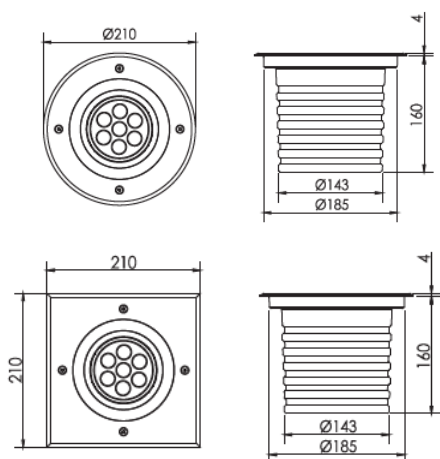

Code face ronde	LT-000549-5	LT-000550-5
Code face carrée	LT-000549-C5	LT-000550-C5
Dimensions	ø 210 x H 164 mm	ø 210 x H 164 mm
LED	6 unités	7 unités
couleur	2R - 2G - 2B	R - G - B - W - NW - WW - A
Alimentation	DC 24 volts	AC 100 - 240 volts / DC 24 volts
Flux lumineux 3000 K	-	1 600 lm
Consommation (Max)	14 watts	16 watts
Matériaux	Corps aluminium + cerclage en inox 316 + verre trempé	
Marque de LED	CREE	
Protection IK	IK 10	IK 10
Angle du faisceau	5° - 12,5° - 20° - 30° - 45° - 60°	
Protection IP	IP 67	
Accessoires	Réservation PVC	
Certificats	CE - ROHS