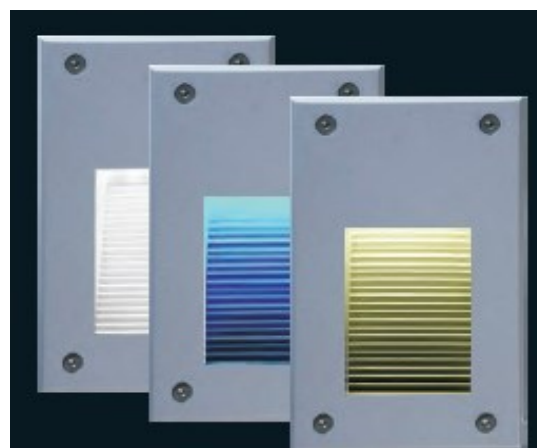

REGARD
SOLUTION LED

Escaliers - circulation

3 watts - AC 100-240 v

LT-001752

Dimensions:

Code	LT-001752
Dimensions	Voir schéma ci-dessus
LED	20 unités
couleur	WW - NW - W
Alimentation	AC 100/240 v - DC 24 volts
Puissance	3 watts
Type de faisceau	symétrique
Angle du faisceau	120 °
Matériaux	corps et façade aluminium + verre trempé 3 mm
Type de LED	SMD 3020
Lg de cable	0,5 m
Flux lumineux	WW = 53 lm / CW = 66 lm
Protection IP	IP 65
Classement IK	IK 10
Accessoires	Plot encastrement PVC
Certificats	CE - ROHS