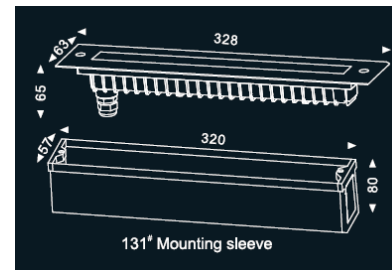

REGARD
SOLUTION LED

Encastrés éclairage vertical

Puissance 6 - 9 watts

Code	LT-001338	LT-001339
Dimensions	L 320 x l 63 x H 80 mm	L 320 x l 63 x H 80 mm
LED	6 pcs	6 pcs
couleur	RGB (3 en 1)	R,G,B, W,NW,WW, A
Alimentation	DC 24 V	DC 24 V / AC 240 V
Poids	-	-
Consommation (Max)	9 watts	6 watts
Matériaux	Corps aluminium + verre trempé 8 mm + cadre inox 316 L	
Marque de LED	CREE haute puissance	
Controller	DMX 512	-
Angle du faisceau	30°	13°-25°-30° - ASYM 45/35°
Protection IP	IP 67	
Garantie	5 ans	
Certificats	CE - ROHS