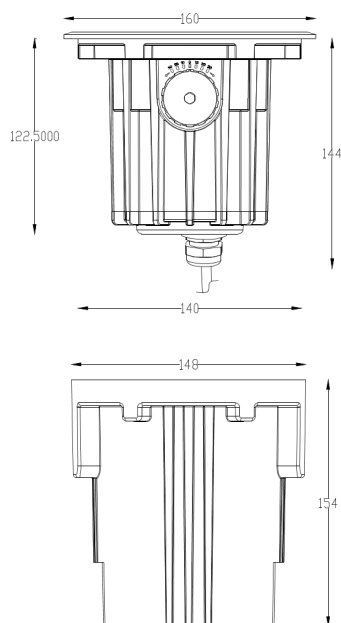

REGARD
SOLUTION LED

Encastrés éclairage orientable

Puissance 12 - 15 - 18 - 24 watts

8°-15°-30°-40°-60° / 18°-24°-38°-60° - inclinaison 25°

Dimensions:

LT-003288-5

LT-003285-5 / LT-003286 / LT-003287-5

Angle ajustable : 25°

Revêtement:

Grille basse luminance:

Code face ronde	LT-003285-5	LT-003286-5	LT-003287-5	LT-003288-5
Dimensions	ø 160 x H 154 mm	ø 160 x H 154 mm	ø 160 x H 154 mm	ø 160 x H 154 mm
LED	6 unités	6 unités	6 unités	1 unité
couleur	R - G - B - W - NW - WW	RGB 3 en 1	RGBW 4 en 1	2700 K - 6500 K - R/G/B
Alimentation	AC 100 - 240 v / DC 12-24 v	DC 24 volts	DC 24 volts	AC 100 - 240 v / DC 12-24 v
Flux lumineux 3000 K	960 lm	-	-	1 200 lm
Consommation (Max)	12 watts	18 watts	24 watts	15 watts
Matériaux	Corps aluminium + cerclage en inox 316 + verre trempé			
Marque de LED	CREE			
Protection IK	IK 09	IK 09	IK 09	IK 09
Angle du faisceau	8° - 15° - 30° - 40° - 60°			18° - 24° - 38° - 60°
Protection IP	IP 67			
Options	Variation - Grille nid d'abeille basse luminance			
Protocole de commande	-	DMX 512	DMX 512	-
Accessoires	Réservation PVC			
Certificats	CE - ROHS