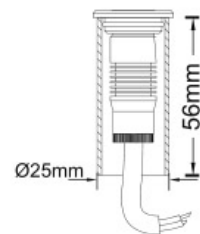

Micro spot série BALISEAGE

15° - 25° - 45° - 60° - 120°

1 watts - DC 24 v

LT-002985

LT-002986

Code	LT-002985	LT-002986
Dimensions	ø 28 x 44 mm	ø 28 x 44 mm
LED	1 x 1 w	1 x 1 w
couleur	WW-NW-W-R-G-B-A	WW-NW-W-R-G-B-A
Alimentation	DC 24 v	DC 24 v
IRC	80	30
Courant	-	-
Matériaux	SS316 + aluminium	SS316 + aluminium
Marque de LED	CREE	CREE
Controller	-	CTR-RGB-12 v
Angle du faisceau	15° - 25° - 45° - 60° - 120°	15° - 25° - 45° - 60° - 120°
Protection IP	IP 67	IP 67
ø percage	25 mm	25 mm
Certificats	CE - ROHS	CE - ROHS