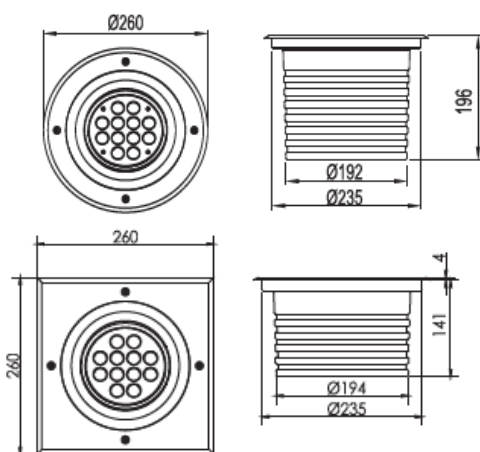

Code face ronde	LT-000795-5	LT-000796-5
Code face carrée	LT-000795-C5	LT-000796-C5
Dimensions	ø 260 x H 196 mm	ø 260 x H 196 mm
LED	12 unités	12 unités
couleur	4R- 4G- 4B	R - G - B -W- NW - WW - A
Alimentation	DC24 volts	AC 100 - 240 volts / DC 24 volts
Flux lumineux 3000 K	-	1 400 lm
Consommation (Max)	14 watts	14 watts
Matériaux	Corps aluminium + cerclage en inox 316 + verre trempé	
Marque de LED	CREE	
Protection IK	IK 10	IK 10
Angle du faisceau	5° - 12,5° - 20° - 30° - 45° - 60°	
Protection IP	IP 67	
Accessoires	Plot d'encastrement aluminium	
Certificats	CE - ROHS