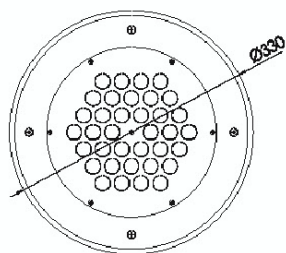

REGARD
SOLUTION LED

Encastrés éclairage vertical

Puissance 56 watts

5° - 12.5° - 20° - 30° - 45° - 60° - ASY 25° - 15 x 30° - 10 x 60°

Code face ronde	LT-002714-RGB	LT-002714
Dimensions	ø 330 x H 260 mm / 198 mm	ø 330 x H 260 mm / 198 mm
LED	36 unités	36 unités
couleur	8R- 8G- 8B	R - G - B -W- NW - WW - A
Alimentation	DC36 volts	AC 100-240 volts / DC 36 volts
Flux lumineux 3000 K	-	-
Consommation (Max)	56 watts	56 watts
Matériaux	Corps aluminium + cerclage en inox 304 + verre trempé	
Marque de LED	CREE	
Protection IK	IK 10	IK 10
Angle du faisceau	5° - 8° - 12,5° - 20° - 30° - 45° - 60°- ASY 25° - ASY 50° - 15 x 30° - 10 x 60°	
Protection IP	IP 67	
Accessoires	Plot d'encastrement aluminium	
Certificats	CE - ROHS