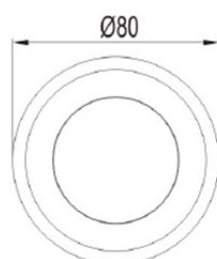

Code	LT-000671	LT-000672
Dimensions	Ø 80 x H 83 mm	Ø 80 x H 83 mm
LED	3 unités	1 unités
couleur	RGB	WW - NW - W - R - B - G - A
Alimentation	DC-24 volts	AC 220 volts - DC 24 volts
Poids	-	-
Consommation (Max)	4 watts	3 watts
Matériaux	Corps aluminium + cerclage en inox 304 + verre trempé dépoli	
Marque de LED	CREE	
Controller	DMX 512	-
Angle du faisceau	120°	
Protection IP	IP 67	
Accessoires	Réservation PVC	
Certificats	CE - ROHS