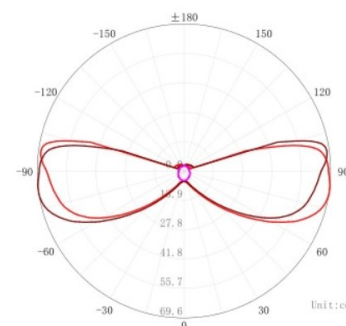

REGARD
SOLUTION LED

Encastrés éclairage latéral

Angle : 2 x 100 °

8 watts

Illumination Picture

Code	LT-002990
Dimensions	$\varnothing 100 \text{ mm}$ - voir dimensions ci-dessus
LED	4 u - CREE xpe
couleur	R - G - B - W- NW - WW
Alimentation	DC 24 volts
Flux lumineux 3000 K	200 lm
Puissance	8 watts
Matériaux	Corps aluminium 6063 + couvercle en inox 316
Marque de LED	CREE
Charge	> 2000 kg
Angle du faisceau	2 x 100°
Protection IP	IP 67
Accessoires	Plot encastrément
Certificats	CE - ROHS