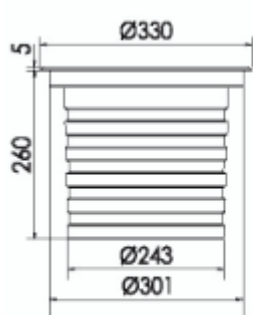

REGARD
SOLUTION LED

Encastrés éclairage vertical

Puissance 56 watts

5° - 12.5° - 20° - 30° - 45° - 60° - ASY 25° - 15 x 30° - 10 x 60°

CREE
LED Lighting

Code face ronde	LT-002714-RGB-5	LT-002714-5
Dimensions	ø 330 x H 260 mm / 198 mm	ø 330 x H 260 mm / 198 mm
LED	36 unités	36 unités
couleur	8R- 8G- 8B	R - G - B - W - NW - WW - A
Alimentation	DC36 volts	AC 100-240 volts / DC 36 volts
Flux lumineux 3000 K	-	5 600 lm
Consommation (Max)	56 watts	56 watts
Matériaux	Corps aluminium + cerclage en inox 316 + verre trempé	
Marque de LED	CREE	
Protection IK	IK 10	IK 10
Angle du faisceau	5° - 8° - 12,5° - 20° - 30° - 45° - 60° - ASY 25° - ASY 50° - 15 x 30° - 10 x 60°	
Protection IP	IP 67	
Accessoires	Plot d'encastrement aluminium	
Certificats	CE - ROHS