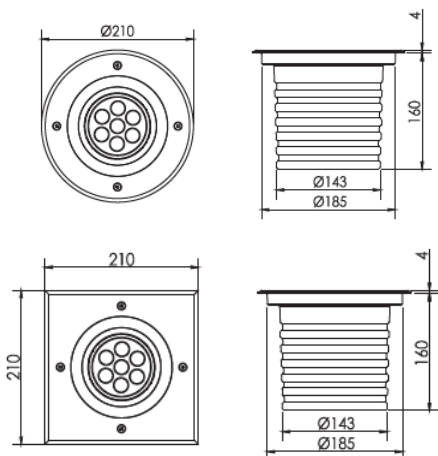

Code face ronde	LT-000549	LT-000550
Code face carrée	LT-000549-C	LT-000550-C
Dimensions	ø 210 x H 164 mm	ø 210 x H 164 mm
LED	6 unités	7 unités
couleur	2R- 2G- 2B	R - G - B - W- NW - WW - A
Alimentation	DC 24 volts	AC 100 - 240 volts / DC 24 volts
Flux lumineux 3000 K	-	-
Consommation (Max)	14 watts	16 watts
Matériaux	Corps aluminium + cerclage en inox 304 + verre trempé	
Marque de LED	CREE	
Protection IK	IK 10	IK 10
Angle du faisceau	5° - 12,5° - 20° - 30° - 45° - 60°	
Protection IP	IP 67	
Accessoires	Réservation PVC	
Certificats	CE - ROHS