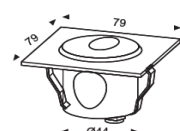

035° Mounting sleeve