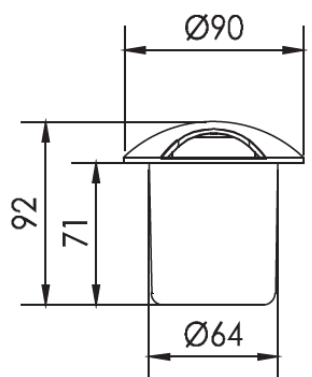

REGARD
SOLUTION LED

Encastrés éclairage latéral

Angles : 2 x 60°

4 watts

Code	LT-002049
Dimensions	ø 90 mm + 92 mm
LED	2 unités
couleur	R - G - B - W - NW - WW
Alimentation	AC 100 - 240 volts / DC 24 volts
Flux lumineux 3000 K	-
Consommation (Max)	4 watts
Matériaux	Corps aluminium + cerclage en inox 304 + verre trempé
Marque de LED	CREE
Controller	-
Angle du faisceau	2 x 60 °
Protection IP	IP 67
Accessoires	Plot encastrament aluminium
Certificats	CE - ROHS