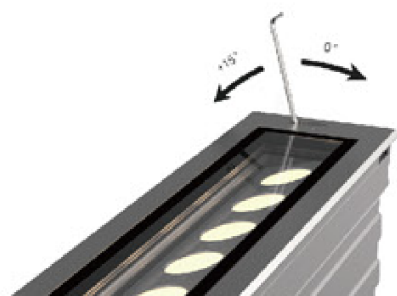

REGARD
SOLUTION LED

Sommaire

Encastrés Linéaires

Encastrés Linéaires

Ambiance

1

Luminaire type wall washer

20 watts - 30 watts

Luminaire type wall washer

30 watts - 50 watts

500 mm

Dimensions:

Code garantie 3 ans	LT-004212	LT-004211	LT-004214	LT-004213
Code garantie 5 ans	LT-004212-5	LT-004211-5	LT-004214-5	LT-004213-5
Puissance	30 watts	50 watts	30 watts	50 watts
LED	10 unités	10 unités	10 unités	10 unités
Marque de LED	CREE	CREE	OSRAM	OSRAM
Alimentation	AC 90-264 V	AC 90-264 V	AC 90-264 V	AC 90-264 V
couleur	W-NW-WW	W-NW-WW	RGBW	RGBW
Mode de contrôle	CC / DALI / 0-10V	CC / DALI / 0-10V	DMX 512	DMX 512
Matériaux	Corps aluminium + verre trempé			
Angle du faisceau	8° 12° 20° 30° 60° 10°x 70° 5°x 20°	3,5° 6° 12° 20° 30° 45° 60° 10°x 70° 5°x 20°	15° 20° 30° 10° x 30° 10° x 60°	8° 15° 20° 30° 10° x 30° 10° x 60°
couleur extérieure	Inox	Inox	Inox	Inox
Protection IP	IP 68	IP 68	IP 68	IP 68
Température ambiante	-25° C à + 50 ° C	-25° C à + 50 ° C	-25° C à + 50 ° C	-25° C à + 50 ° C
Certificats	CE - ROHS	CE - ROHS	CE - ROHS	CE - ROHS