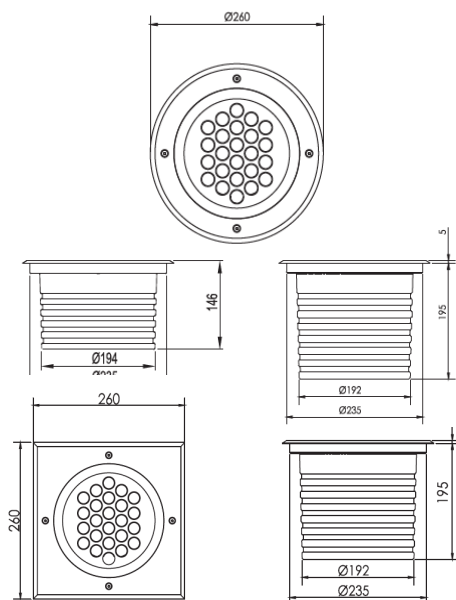

- LT-000556BH Obturateur HAUT pour plot d'encastrement
- LT-000556BB Obturateur BAS pour plot d'encastrement
- LT-000556PE196 Plot d'encastrement hauteur 196 mm

Code face ronde	LT-000555-5	LT-000556-5
Code face carrée	LT-000555-C5	LT-000556-C5
Dimensions	ø 260 x H 146 mm	ø 260 x H 146 mm
LED	24 unités	24 unités
couleur	8R-8G-8B	R - G - B -W- NW - WW - A
Alimentation	DC36 volts	AC 100-240 volts / DC 36 volts
Flux lumineux 3000 K	-	3 000 lm
Consommation (Max)	30 watts	30 watts
Matériaux	Corps aluminium + cerclage en inox 316 + verre trempé	
Marque de LED	CREE	
Protection IK	IK 10	IK 10
Angle du faisceau	5° - 8° - 12,5° - 20° - 30° - 45° - 60° - ASY 25° - ASY 50° - 15 x 30° - 10 x 60°	
Protection IP	IP 67	
Accessoires	Plot d'encastrement aluminium	
Certificats	CE - ROHS