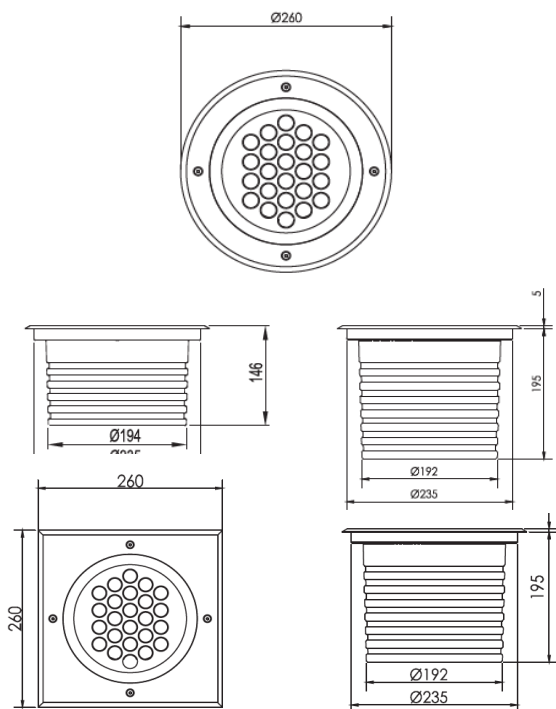

Code face ronde	LT-000553-5	LT-000554-5
Code face carrée	LT-000553-C5	LT-000554-C5
Dimensions	ø 260 x H 146 mm	ø 260 x H 146 mm
LED	18 unités	18 unités
couleur	6R- 6G- 6B	R - G - B - W- NW - WW - A
Alimentation	DC24 volts	AC 100 - 240 volts / DC 24 volts
Flux lumineux 3000 K	-	2 100 lm
Consommation (Max)	21 watts	21 watts
Matériaux	Corps aluminium + cerclage en inox 316 + verre trempé	
Marque de LED	CREE	
Protection IK	IK 10	IK 10
Angle du faisceau	5° - 8° - 12,5° - 20° - 30° - 45° - 60° - ASY 25° - ASY 50° - 15 x 30° - 10 x 60°	
Protection IP	IP 67	
Accessoires	Plot d'encastrement aluminium	
Certificats	CE - ROHS