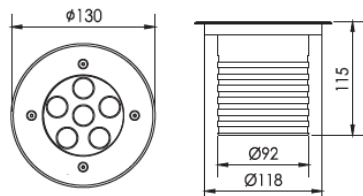

Face ronde

Face ronde et carrée

Face carrée