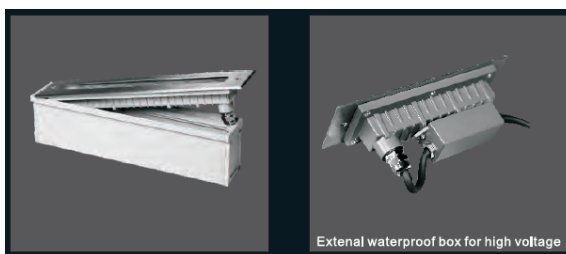

REGARD
SOLUTION LED

Encastrés éclairage vertical

Puissance 3 - 4,5 watts

Code	LT-001952	LT-001953
Dimensions	L 195 x l 63 x H 80 mm	L 195 x l 63 x H 80 mm
LED	3 pcs	3 pcs
couleur	RGB (3 en 1)	R,G,B, W,NW,WW, A
Alimentation	DC 24 V	DC 24 V / AC 240 V
Poids	-	-
Consommation (Max)	4.5 watts	3 watts
Matériaux	Corps aluminium + verre trempé 8 mm + cadre inox 316 L	
Marque de LED	CREE haute puissance	
Controller	DMX 512	-
Angle du faisceau	30°	13°-25°-30° - ASYM 45/35°
Protection IP	IP 67	
Garantie	5 ans	
Certificats	CE - ROHS