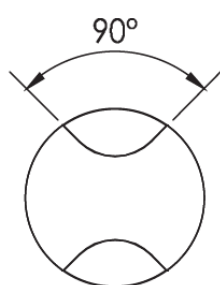

REGARD
SOLUTION LED

Encastrés éclairage latéral

Angles : 2 x 60°

4 watts

Code	LT-002049-5
Dimensions	ø 90 mm + 92 mm
LED	2 unités
couleur	R - G - B - W - NW - WW
Alimentation	AC 100 - 240 volts / DC 24 volts
Flux lumineux 3000 K	-
Consommation (Max)	4 watts
Matériaux	Corps aluminium + cerclage en inox 316 + verre trempé
Marque de LED	CREE
Controller	-
Angle du faisceau	2 x 60°
Protection IP	IP 67
Accessoires	Plot encastrément aluminium
Certificats	CE - ROHS