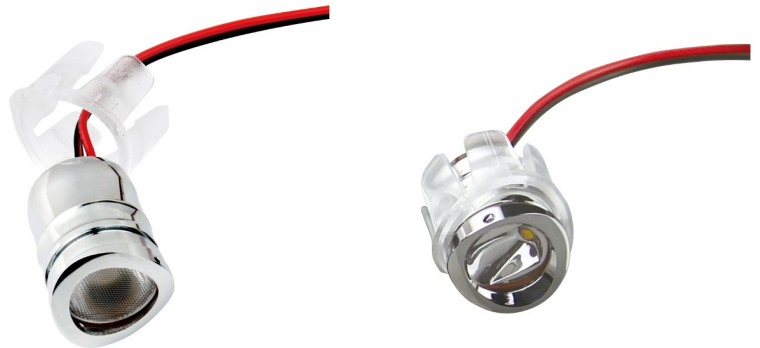

REGARD
SOLUTION LED

Luminaire de main courante

Puissance 1 - 1.5 - 2 - 2.5watts

60° SYM - 70° ASY

- 60° Beam angle
- 70° Beam angle
- IP67
- DC-IN
- Easy Installation
- Extreme Environments

Dimensions:

Principe de montage en version monochrome :