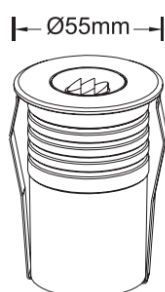

Asymétrique - 3 watts

LT-003967

Illustration faisceau asymétrique descendant Illustration faisceau asymétrique montant

70mm

98mm

Code	LT-003967
Dimensions	ø 55 x 70 mm
LED	1 unité
couleur	2700 - 3000 - 4500 - 6000 K - R / G / Y / B
IRC	> 80
Alimentation	DC 12 volts - DC 24 volts
Protection	Classe III
Poids	0.256 kg
Puissance	3 watts
Flux lumineux	110 - 130 lm
Matériaux	Corps aluminium + cerclage en inox 316 + verre trempé
Marque de LED	CREE
Dimmable	En option
Angle du faisceau	Asym 15+15° - 15+25° - 15+30° - 15+45° - 15+60° - Sym 6° 8° 10° 17° 23° 28° 43° 58°
Protection IP	IP 67
Protection IK	IK 06
Capacité de charge	320 kg
Accessoires	Plot d'encastrement anti corrosion - PVC noir fixé par vis
Garantie	3 ans
Certificats	CE - ROHS