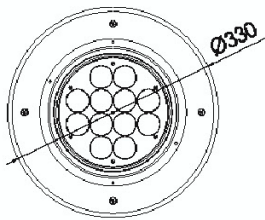

Code face ronde	LT-002711-RGB	LT-002711	LT-002713-RGBW	LT-002713
Dimensions	ø 330 x H 260 mm	ø 330 x H 260 mm	ø 330 x H 260 mm	ø 330 x H 260 mm
LED	24 unités	24 unités	12 unités	12 unités
couleur	8R- 8G- 8B	R - G - B - W- NW - WW - A	RGBW 4 en 1	R - G - B - W- NW - WW - A
Alimentation	DC24 volts	AC 100-240 volts / DC 24 volts	DC24 volts	AC 100-240 volts / DC 24 volts
Flux lumineux 3000 K	-	-	-	-
Consommation (Max)	60 watts	60 watts	60 watts	60 watts
Matériaux	Corps aluminium + cerclage en inox 304 + verre trempé		Corps aluminium + cerclage en inox 304 + verre trempé	
Marque de LED	CREE		CREE	
Protection IK	IK 10	IK 10	IK 10	IK 10
Angle du faisceau	5° - 12,5° - 20° - 30° - 45° - 60° - ASY 25° - 15 x 30° - 10 x 60°		3,5° - 12° - 20° - 30°	
Protection IP	IP 67		IP 67	
Accessoires	Plot d'encastrement aluminium		Plot d'encastrement aluminium	
Certificats	CE - ROHS		CE - ROHS