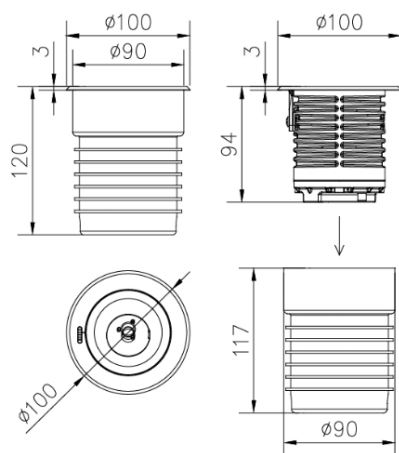

Dimensions:

Code Article	LT-004416-5	LT-004417-5	LT-004418-5
Garantie	5 ans	5 ans	5 ans
Dimensions	ø 100 x H 120 mm	ø 100 x H 120 mm	ø 100 x H 120 mm
Consommation (Max)	6 watts	6 watts	10 watts
Angle du faisceau	2,5°	8° 12° 20° 30° 40° 60° 10x70° 5x20°	15° 20° 30° 15x60°
Nombre de LED	1 unité	1 unité	1 unité
Marque de LED	CREE	CREE / OSRAM	OSRAM
couleur	2700 - 3000 - 65000 - PC ambre		RGBW
Mode de contrôle	CC	DMX 512	DMX 512
Alimentation	AC 100-264 v - DC 12 v		DC- 12 V
Rendement Lumineux	110 lm / watt	110 lm / watt	-
Flux lumineux 3000 K	660 lm	660 lm	-
Matériaux	Corps + cerclage en inox 316 + verre trempé		
Protection IP / IK	IP 67 / IK 10	IP 67 / IK 10	IP 67 / IK 10
Rotation / inclinaison	25° / +15 - 5°	25° / +15 - 5°	25° / +15 - 5°
Capacité à la charge de roulement	2 000 Kg	2 000 Kg	2 000 Kg
Verre Anti-dérapant	En option	En option	En option
Durée de vie	80 000 Heures	80 000 Heures	80 000 Heures
Certificats	CE - ROHS	CE - ROHS	CE - ROHS