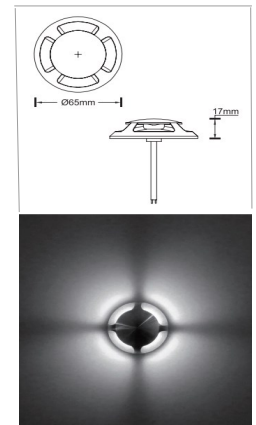

REGARD
SOLUTION LED

Encastrés composites

Angle : 120 °

6 enjoliveurs inox

LT-004239

LT-004240

LT-004241

LT-004242

LT-004243

LT-004244