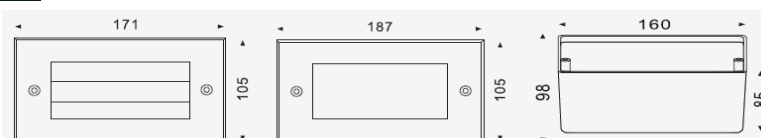

Escaliers - circulations

3 watts - AC 100-240 v

LT-001610

LT-001611

Dimensions:

Code	LT-001610	LT-001611
Dimensions	Voir schéma ci-dessus	
LED	30 unités	30 unités
couleur	WW - NW - W	WW - NW - W
Alimentation	AC 100/240 v	AC 100/240 v
Puissance	3 watts	3 watts
Type de faisceau	Asymétrique	symétrique
Angle du faisceau	80 °	80 °
Matériaux	corps aluminium + façade en inox 304 L + verre trempé 3 mm	
Type de LED	SMD	SMD
Lg de cable	0,5 m	0,5 m
Flux lumineux	WW = 47 lm / CW = 58 lm	WW = 41 lm / CW = 48 lm
Protection IP	IP 65	
Classement IK	IK 10	
Accessoires	Plot encastrement PVC	
Certificats	CE - ROHS	