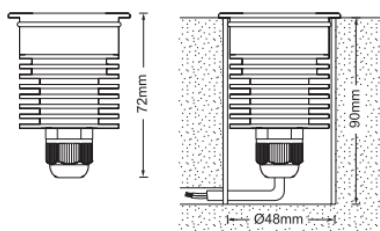

Code	LT-004249
Dimensions	ø 54 x 72 mm
LED	3 unités
couleur	2700 - 3000 - 4500 - 6000 K - R / G / Y / B
IRC	> 80
Alimentation	DC 12 volts - DC 24 volts - AC 100-245 Volts
Protection	Classe III
Poids	0.610 kg
Puissance	3 watts
Flux lumineux	230-260 lm
Matériaux	Corps aluminium + cerclage en inox 316 + verre trempé
Marque de LED	CREE
Dimmable	En option
Angle du faisceau	25 ° - 45°
Protection IP	IP 67
Protection IK	IK 07
Capacité de charge	610 kg
Accessoires	Cerclage en aluminium anodisé anthracite
Garantie	3 ans
Certificats	CE - ROHS