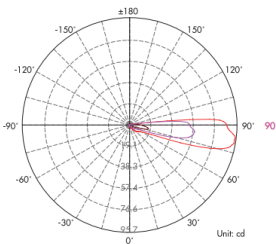

LT-004243

LT-004244

REGARD
SOLUTION LED

Encastrés éclairage latéral

Angle : 1 x 80°

2 watts

Courbes photométrique:

Dimensions :