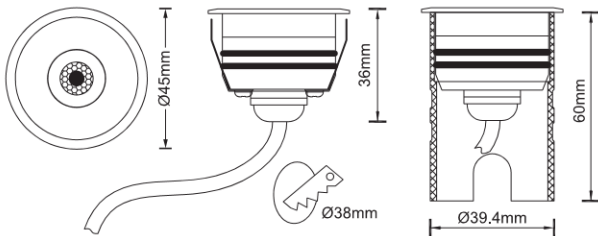

LT-000748

LT-000749

LT-000750

Ø 45 x 40 mm

Ø 30 x 27 mm

Ø 35 x 25 mm

Ø 45x 40 mm

Code	LT-000743	LT-000744	LT-000745	LT-000746	LT-000747	LT-000748	LT-000749	LT-000750
Dimensions	Ø 45 x H 40 mm		Ø 30x H 27 mm		Ø 35 x H 25 mm		Ø 45 x H 40 mm	
LED	1 x 1,5 W	1 x 2 W	1 x 0,6 W	1 x 0,6 W	1 x 0,6 W	1 x 1 W	1 x 1,5 W	1 x 1,5 W
couleur	RGB 3 en 1	R, G, B, W, WW	RGB 3 en 1	R, G, B, W, WW	RGB 3 en 1	R, G, B, W, WW	RGB 3 en 1	R, G, B, W, WW
Alimentation	DC 12v- DC 24v	AC/DC12v-DC 24v	DC 12v- DC 24v	AC/DC12v	DC 12v- DC 24v	AC/DC12v-DC 24v	DC 12v- DC 24v	AC/DC12v-DC 24v
IRC	80	80	80	80	80	80	80	80
Courant								
Matériaux	SS316		SS316		SS316		SS316	
Marque de LED	CREE		CREE	Epistar	CREE		CREE	
Controller	CTR-RGB-12 v / 24 v	Driver 12 v / 24 v	CTR-RGB-12 v / 24 v	Driver 12 v	CTR-RGB-12 v / 24 v	Driver 12 v / 24 v	CTR-RGB-12 v / 24 v	Driver 12 v / 24 v
Angle du faisceau	15°-25°-40°-60°-120°		120°		15°-25°-40°-60°-120°		15°-25°-40°-60°-120°	
Protection IP	IP 68		IP 68		IP 68		IP 68	
Flux lumineux lm	130 lm		36 lm		36 lm - 56 lm		130 lm	
Certificats	CE - ROHS		CE - ROHS		CE - ROHS		CE - ROHS	

REGARD
SOLUTION LED

Encastrés éclairage latéral

Angle : 15°-25°-38°-45°-60°-120°

1.5 watts

IP 68

Light Distribution Curve (3000K,25°)

Lux distance Curve (3000K,25°)

2m	198.19 LUX	0.5m	0.5m
4m	49.55 LUX	1.1m	1.1m
6m	22.02 LUX	1.6m	1.6m
8m	12.39 LUX	2.1m	2.2m
10m	7.93 LUX	2.6m	2.7m
12m	5.51 LUX	3.2m	3.3m

Vert.Spread:15.1 Horiz.Spread:15.4

Dimensions:

Code	LT-004398
Dimensions	ø 45 x 60 mm (Y/C plot encastrément)
LED	1 unité
couleur	2200 K - 2700 K - 3000 K - 4000 K - 6000 K
Alimentation	DC 12 volts - DC 24 volts
Flux lumineux 3000 K	95 lm
Puissance	1.5 watts
Matériaux	Inox 316 + verre trempé 4 mm
Marque de LED	CREE XPE
Charge	320 kg
Angle du faisceau	15° - 25° - 38° - 45° - 60° - 120°
Protection IK - IP	IK 06 - IP 68
Accessoires	Plot encastrément aluminium
Certificats	CE - ROHS