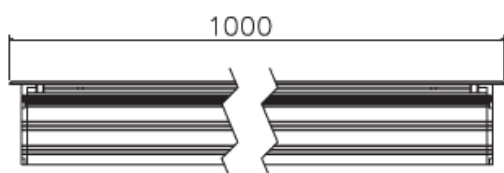

Dimensions :