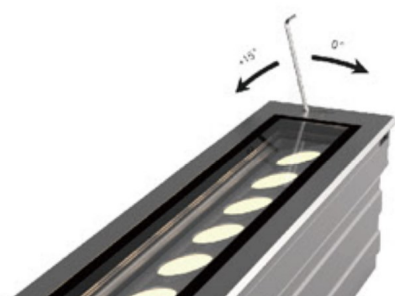

Luminaire type wall washer

20 watts - 30 watts

300 mm

Dimensions:

Code garantie 3 ans	LT-004215	LT-004216	LT-004217	LT-004218
Code garantie 5 ans	LT-004215-5	LT-004216-5	LT-004217-5	LT-004218-5
Puissance	20 watts	30 watts	20 watts	30 watts
LED	5 unités	5 unités	5 unités	5 unités
Marque de LED	CREE	CREE	OSRAM	OSRAM
Alimentation	AC 100-240V	AC 100-240V	AC 100-240V	AC 100-240V
couleur	W-NW-WW	W-NW-WW	RGBW	RGBW
Mode de contrôle	CC / DALI / 0-10V	CC / DALI / 0-10V	DMX 512	DMX 512
Matériaux	Corps aluminium + verre trempé			
Angle du faisceau	8° 12° 20° 30° 45° 60° 10°x 70° 5°x 20°	3,5° 6° 12° 20° 30° 45°60° 10°x70° 5°x20°	15° 20° 30° 10° x 30° 10° x 60°	8° 15° 20° 30° 10° x 30° 10° x 60°
couleur extérieure	Inox	Inox	Inox	Inox
Protection IP	IP 68	IP 68	IP 68	IP 68
Température ambiante	-25° C à + 50 ° C	-25° C à + 50 ° C	-25° C à + 50 ° C	-25° C à + 50 ° C
Certificats	CE - ROHS	CE - ROHS	CE - ROHS	CE - ROHS