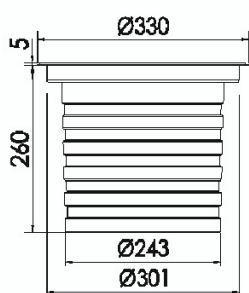

REGARD
SOLUTION LED

Encastrés éclairage vertical

Puissance 60 watts

5° - 12.5° - 20° - 30° - 45° - 60° - ASY 25° - 15 x 30° - 10 x 60°

Code face ronde	LT-002711...-RGB-5 / BI-5	LT-002711-5	LT-002713-RGBW-5	LT-002713-5
Code face sur mesure	LT-002711...-RGB-SM5 / BI-SM5	LT-002711-SM5	LT-002713-RGBW-SM5	LT-002713-SM5
Dimensions	ø 330 x H 260 mm		ø 330 x H 260 mm	
LED	24 unités		12 unités	
couleur	8R- 8G- 8B / BICOLORE au choix	R - G - B - W- NW - WW - A	RGBW 4 en 1	
Alimentation	DC24 volts		DC24 volts	
Flux lumineux 3000 K	-		6 000 lm	
Consommation (Max)	60 watts		60 watts	
Matériaux	Corps aluminium + cerclage en inox 316 + verre trempé		Corps aluminium + cerclage en inox 316 + verre trempé	
Marque de LED	CREE		CREE	
Protection IK	IK 10		IK 10	
Angle du faisceau	5° - 12,5° - 20° - 30° - 45° - 60° - ASY 25° - 15 x 30° - 10 x 60°		3,5° - 12° - 20° - 30°	
Protection IP	IP 67		IP 67	
Accessoires	Plot d'encastrement aluminium		Plot d'encastrement aluminium	
Protocole de commande	DMX 512		DMX 512	
Option	Grille basse luminance - Variation			
Certificats	CE - ROHS		CE - ROHS