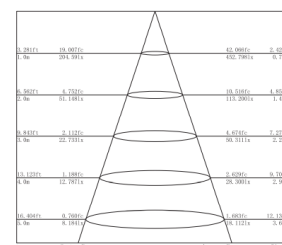

Courbes photométriques :

Code article	LT-004231
Dimensions	L 210 x l 63 x H 78 mm
Puissance	7.5 watts
Température de couleur	2700 - 3000 - 4000 - 6000 - R - G - Y - B
Type de LED	SMD 2835
Nombre de LED	30 unités
Alimentation	DC 24 V - AC 100-255 v
Flux Lumineux	330 - 350 lm
Angle du faisceau	ASYM 30° + 120°
Matériaux	Corps aluminium + verre trempé 8 mm + cadre inox 316 L
Indice IP	IP 67
Indice IK	IK 08
Capacité de charge	500 Kg
Poids	1.04 Kg
Garantie	3 ans
Certificats	CE - ROHS