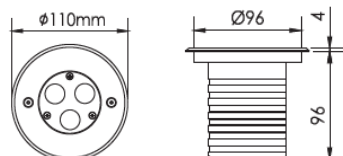

REGARD
SOLUTION LED

Encastrés éclairage vertical

Puissance 3.5 - 6 watts

5° - 12.5° - 20° - 30° - 45° - 60° - ASY 25° - 20° ASY 10°

Face ronde

LT-000669 et LT000670

Face ronde et carrée

LT-000669-C et LT000670-C

LT-002114

Face carrée

Code face ronde	LT-000669	LT-000670	LT-002114
Code face carrée	LT-000669-C	LT-000670-C	LT-002114-C
Dimensions	ø 110 x H 99,5 mm	ø 110 x H 99,5 mm	ø 110 x H 99,5 mm
LED	3 unités	3 unités	1 unités
couleur	R - G - B - W - NW - WW	R - G - B - W - NW - WW - A	W - NW - WW
Alimentation	AC 100 - 240 v / DC 12 v	AC 100 - 240 v / DC 12 v	AC 100 - 240 v / DC 12 v
Flux lumineux 3000 K	412 lm	215 lm	400 lm
Consommation (Max)	6 watts	3,5 watts	6 watts
Matériaux	Corps aluminium + cerclage en inox 304 + verre trempé		
Marque de LED	CREE		
Protection IK	IK 10	IK 10	IK 10
Angle du faisceau	5° - 12,5° - 20° - 30° - 45° - 60° - ASY 25° - ASY 50°		25° ASY 10°
Protection IP	IP 67		
Accessoires	Réservation PVC		
Certificats	CE - ROHS