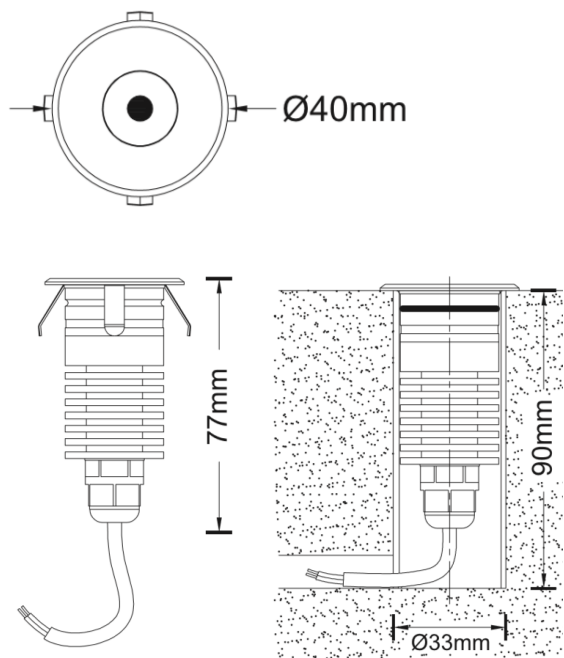

Code	LT-003798
Dimensions	ø 40 x 77 mm
LED	1 unité
couleur	2700 - 3000 - 4500 - 6000 K - R / G / Y / B
IRC	> 80
Alimentation	DC 12 volts - DC 24 volts
Protection	Classe III
Poids	0.23kg
Puissance	3 watts
Flux lumineux	110 - 130 lm
Matériaux	Corps aluminium + cerclage en inox 316 + verre trempé
Marque de LED	CREE
Dimmable	En option
Angle du faisceau	8° - 10° - 17° - 23° - 28° - 43° - 58° - 95°
Protection IP	IP 67
Protection IK	IK 09
Capacité de charge	500 kg
Accessoires	Cerclage en aluminium anodisé anthracite
Garantie	3 ans
Certificats	CE - ROHS