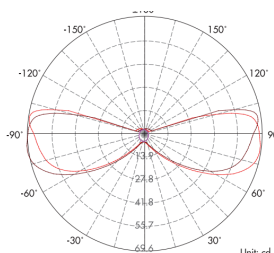

Courbes photométrique: