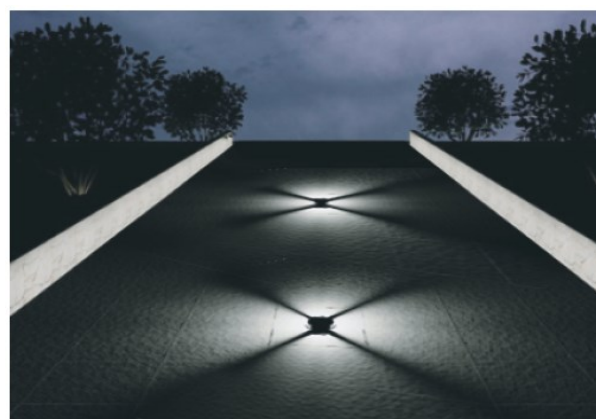

REGARD
SOLUTION LED

Encastrés éclairage latéral

Angles : 4 x 60°

4 watts

Code	LT-002050
Dimensions	ø 90 mm + 92 mm
LED	4 unités
couleur	R - G - B - W - NW - WW
Alimentation	AC 100 - 240 volts / DC 24 volts
Flux lumineux 3000 K	-
Consommation (Max)	8 watts
Matériaux	Corps aluminium + cerclage en inox 304 + verre trempé
Marque de LED	CREE
Controller	-
Angle du faisceau	4 x 60°
Protection IP	IP 67
Accessoires	Plot encastrement aluminium
Certificats	CE - ROHS