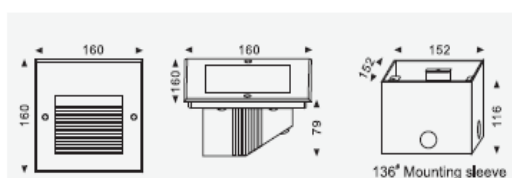

Dimensions:

Code	LT-001751
Dimensions	Voir schéma ci-dessus
LED	18 unités
couleur	WW - NW - W
Alimentation	AC 100/240 v - DC 24 volts
Puissance	2 watts
Type de faisceau	Asymétrique
Angle du faisceau	120 °
Matériaux	corps et façade aluminium + verre trempé 3 mm
Type de LED	SMD 3020
Lg de cable	0,5 m
Flux lumineux	WW = 48 lm / CW = 59 lm
Protection IP	IP 65
Classement IK	IK 10
Accessoires	Plot encastrement PVC
Certificats	CE - ROHS