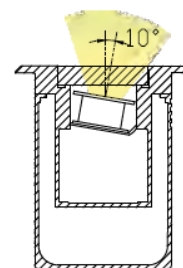

REGARD
SOLUTION LED

Encastrés éclairage vertical

Puissance 14 watts

Angles : 5° - 12.5° - 20° - 30° - 45° - 60° - 15x30°

* photo nom contractuelles

Dimensions :

Code	LT-000565-5	LT-000566-5
Dimensions	L 300 x l 80 x H 104 mm	L 300 x l 80 x H 104 mm
LED	6 u	6 u
couleur	20R, 20G 20B	R,G,B, W,NW,WW
Alimentation	DC 24 V	AC 100-240 V
Poids	-	-
Consommation (Max)	7 watts	7 watts
Matériaux	Corps aluminium + verre trempé + cadre inox 316	
Marque de LED	CREE haute puissance	
Controller	DMX 512	-
Angle du faisceau	5° - 12,5° - 20° - 30° - 45° - 60° - 15x30° - 10x60°	
Protection IP	IP 67	
Options	LED RGB 3 en 1	
Certificats	CE - ROHS	