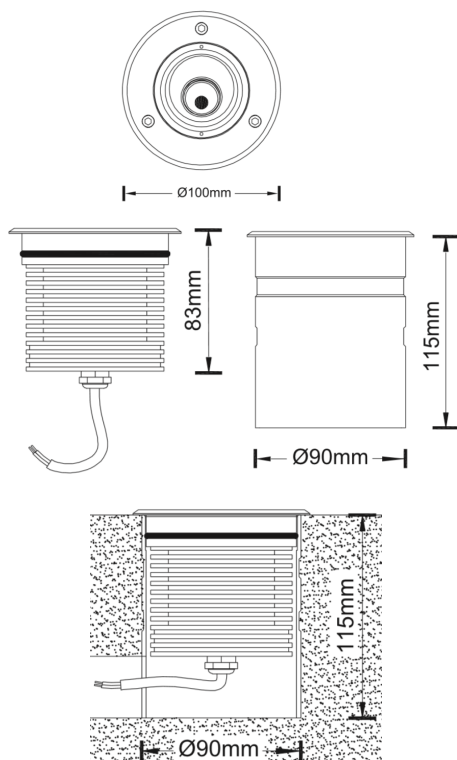

REGARD
SOLUTION LED

Encastrés ULTRA MINCES

6 W - 9 W - 12 W - 15 W

Code	LT-003840	LT-003841	LT-003842	LT-003796
Dimensions	ø 110 x 35 mm	ø 130 x 35 mm	ø 150 x 35 mm	ø 160 x 35 mm
LED	1 unité	1 unité	1 unité	1 unité
couleur	2700 - 3000 - 4000 - 6000 K			
IRC	> 80			
Alimentation	DC 24 volts			
Protection	Classe III			
Poids	0,55 kg	0,72 kg	0,98 kg	1.1 kg
Puissance	6 watts	9 watts	12 watts	15 watts
Flux lumineux	415 - 435 lm	435 - 490 lm (verre transparent) 345 - 445 lm (verre noirci)	830 - 950 lm (verre transparent) 470 - 600 lm (verre noirci)	1000-1060 lm (verre transparent) 650 - 900 lm (verre noirci)
Matériaux	Corps aluminium + cerclage en inox 316 + verre trempé			
Marque de LED	CREE			
Angle du faisceau	10° - 20° - 30°			
Protection IP	IP 67			
Protection IK	IK 08			
Capacité de charge	500 kg	2000 kg	2000 kg	2000 kg
Accessoires	Plot d'encastrement en aluminium anthracite 2 clips avec vis pour une utilisation type down light, deckligh			
Garantie	3 ans			
Certificats	CE - ROHS			

REGARD
SOLUTION LED

Encastrés ULTRA MINCES

15 watts

LT-003799

Dimensions:

Lumière asymétrique descendante

Lumière asymétrique montante

Code	LT-003799
Dimensions	ø 100 x 83 mm
LED	1 unité
couleur	2700 - 3000 - 4000 - 6000 K
IRC	> 80
Alimentation	AC 100-245 volts
Protection	Classe I
Poids	0.95 kg
Puissance	15 watts
Flux lumineux	810-960 lm (réflecteur blanc) 540 - 640 lm (réflecteur noir)
Matériaux	Corps aluminium + cerclage en inox 316 + verre trempé
Marque de LED	CREE
Controller	-
Angle du faisceau	15° X 70°
Protection IP	IP 67
Protection IK	IK 08
Capacité de charge	2000 kg
Accessoires	Plot d'encastrement en PVC noir anti-corrosion avec vis fixées
Garantie	3 ans
Certificats	CE - ROHS