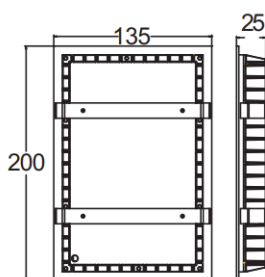

REGARD
SOLUTION LED

Escaliers - circulation

7 watts - AC 100-240 v

Code Article	LT-0004251
Dimensions	Voir schéma ci-dessus
Réservation	187 x 125 mm
Couleur de température	3000 K - 4000 K - 6000 K
Alimentation	AC 100-240 v
Puissance	7 watts
Courant constant	350 mA
Type de faisceau	Asymétrique
Matériaux	corps aluminium
Protection IP	IP 44
Dimmable	NON
Durée de vie	35 000 heures
Garantie	3 ans
Certificats	CE - ROHS