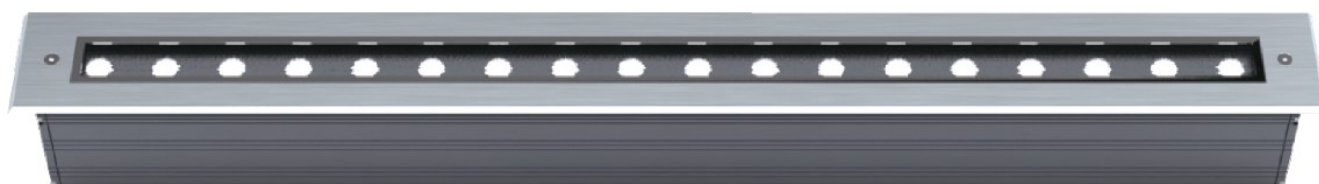

REGARD
SOLUTION LED

Encastrés éclairage vertical

Puissance 28 watts

Angles : 5° - 12.5° - 20° - 30° - 45° - 60° - 15x30°

* photo nom contractuelles

Dimensions :

Code	LT-000559	LT-000560
Dimensions	L 1000x | 80 x H 104 mm	L 1000x | 80 x H 104 mm
LED	24 u	24 u
couleur	8R, 8G, 8B	R, G, B, W, NW, WW
Alimentation	DC 36 V	AC 100-240 V
Poids	-	-
Consommation (Max)	28 watts	28 watts
Matériaux	Corps aluminium + verre trempé + cadre inox 304	
Marque de LED	CREE haute puissance	
Controller	DMX 512	-
Angle du faisceau	5° - 12,5° - 20° - 30° - 45° - 60° - 15x30°	
Protection IP	IP 67	
Options	Cadre inox 316 - LED RGB 3 en 1	
Certificats	CE - ROHS