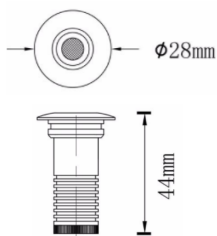

Micro spot série BALISEAGE

15° - 25° - 45° - 60° - 120°

1 watts - DC 24 v

LT-002985

LT-002986

Code	LT-002985	LT-002986
Dimensions	ø 28 x 44 mm	ø 28 x 44 mm
LED	1 x 1 w	1 x 1 w
couleur	WW-NW-W-R-G-B-A	WW-NW-W-R-G-B-A
Alimentation	DC 24 v	DC 24 v
IRC	80	30
Courant	-	-
Matériaux	SS316 + aluminium	SS316 + aluminium
Marque de LED	CREE	CREE
Controller	-	CTR-RGB-12 v
Angle du faisceau	15° - 25° - 45° - 60° - 120°	15° - 25° - 45° - 60° - 120°
Protection IP	IP 67	IP 67
ø percage	25 mm	25 mm
Certificats	CE - ROHS	CE - ROHS