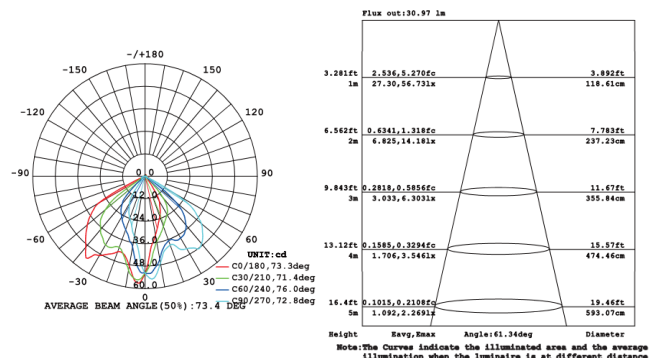

REGARD
SOLUTION LED

Luminaire de main courante

Puissance 1 - 1.5 - 2 - 2.5watts

60° SYM - 70° ASY

Photométrie:

Angle 60° Symétrique:

Angle 70° Asymétrique:

Code	LT-004175-S	LT-004176-S	LT-004177-S	LT-004178-S	LT-004175-A	LT-004176-A	LT-004178-A
Faisceau	Symétrique				Asymétrique		
Dimensions	Voir schéma ci-dessus						
LED	1 unité	1 unité	1 unité	1 unité	1 unité	1 unité	1 unité
couleur	2700 - 3000 - 4000 - 5000 - 6500 K	Bleu (460-490 nm)	RGBW	RGB DMX	2700 - 3000 - 4000 - 5000 - 6500 K	Bleu (460-490 nm)	RGB DMX
Alimentation	3v - 350/500 mA /DC 12 v/ DC 24 v	3v - 350/500 mA /DC 12 v/ DC 24 v	DC 12 v/ DC 24 v	DC 12 v/ DC 24 v	3v - 350/500 mA /DC 12 v/ DC 24 v	DC 12 v/ DC 24 v	DC 12 v/ DC 24 v
Rendement en 4000 K	80 lm/w	-	-	-	80 lm/w	-	-
Consommation (Max)	1 w - 1,5 w	1,5 w	2,5 w	2 w	1 w - 1,5 w	1,5 w	2 w
Matériaux	Acier inox 316 L + PMMA						
Marque de LED	CREE	CREE	CREE	CREE	CREE	CREE	CREE
Protocole de commande	S/O	S/O	PWM	DMX 512	S/O	S/O	DMX 512
Angle du faisceau	60° symétrique	60° symétrique	60° symétrique	60° symétrique	70° Asymétrique	70° Asymétrique	70° Asymétrique
Protection IP	IP 67						
Accessoires	Bague plastique						
Certificats	CE - ROHS						