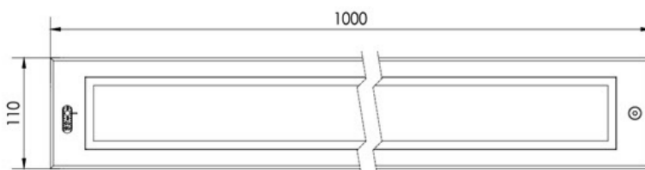

Code garantie 3 ans	LT-004219	LT-004220	LT-004221	LT-004222
Code garantie 5 ans	LT-004219-5	LT-004220-5	LT-004221-5	LT-004222-5
Puissance	60 watts	100 watts	60 watts	100 watts
LED	20 unités	20 unités	20 unités	20 unités
Marque de LED	CREE	CREE	OSRAM	OSRAM
Alimentation	AC 90-264 V	AC 176-264 V	AC 90-264 V	AC 90-264 V
couleur	W-NW-WW	W-NW-WW	RGBW	RGBW
Mode de contrôle	CC / DALI / 0-10V	CC / DALI / 0-10V	DMX 512	DMX 512
Matériaux	Corps aluminium + verre trempé			
Angle du faisceau	8° 12° 20° 30° 60° 10°x 70° 5°x 20°	3,5° 6° 12° 20° 30° 45°60° 10°x70° 5°x20°	15° 20° 30° 10° x 30° 10° x 60°	8° 15° 20° 30° 10° x 30° 10° x 60°
couleur extérieure	Inox	Inox	Inox	Inox
Protection IP	IP 68	IP 68	IP 68	IP 68
Température ambiante	-25° C à + 50 ° C	-25° C à + 50 ° C	-25° C à + 50 ° C	-25° C à + 50 ° C
Certificats	CE - ROHS	CE - ROHS	CE - ROHS	CE - ROHS