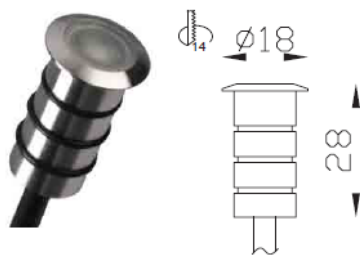

Micro spot série BALISEAGE

15° - 25° - 45° - 60° - 120°

1 watts - DC 24 v

LT-002985

LT-002986

Code	LT-002985	LT-002986
Dimensions	ø 28 x 44 mm	ø 28 x 44 mm
LED	1 x 1 w	1 x 1 w
couleur	WW-NW-W-R-G-B-A	WW-NW-W-R-G-B-A
Alimentation	DC 24 v	DC 24 v
IRC	80	30
Courant	-	-
Matériaux	SS316 + aluminium	SS316 + aluminium
Marque de LED	CREE	CREE
Controller	-	CTR-RGB-12 v
Angle du faisceau	15° - 25° - 45° - 60° - 120°	15° - 25° - 45° - 60° - 120°
Protection IP	IP 67	IP 67
ø percage	25 mm	25 mm
Certificats	CE - ROHS	CE - ROHS

REGARD
SOLUTION LED

Micro spot série BALISEAGE

DC 24 v

LT-001719

LT-001721

LT-001720

LT-001722

Code	LT-001719	LT-001720	LT-001721	LT-001722
Dimensions	ø 18 x 20 mm	ø 18 x 28 mm	ø 20 x 20 mm	ø 20 x 28 mm
LED	1 x 0,5 w	1 x 0,5 w	1 x 0,5 w	1 x 0,5 w
couleur	WW-NW-W-R-G-B-A-Y	RGB 3 en 1	WW-NW-W-R-G-B-A-Y	RGB 3 en 1
Alimentation	DC12v	DC12v	DC12v	DC12v
IRC	80	-	80	-
Courant	-	-	-	-
Matériaux	SS316	SS316	Aluminium	Aluminium
Marque de LED	CREE	CREE	CREE	CREE
Controller	-	CTR-RGB-12 v	-	CTR-RGB-12 v
Angle du faisceau	120°	120°	120°	120°
Protection IP	IP 68	IP 68	IP 67	IP 67
ø percage	14 mm	14 mm	14 mm	14 mm
Certificats	CE - ROHS	CE - ROHS	CE - ROHS	CE - ROHS