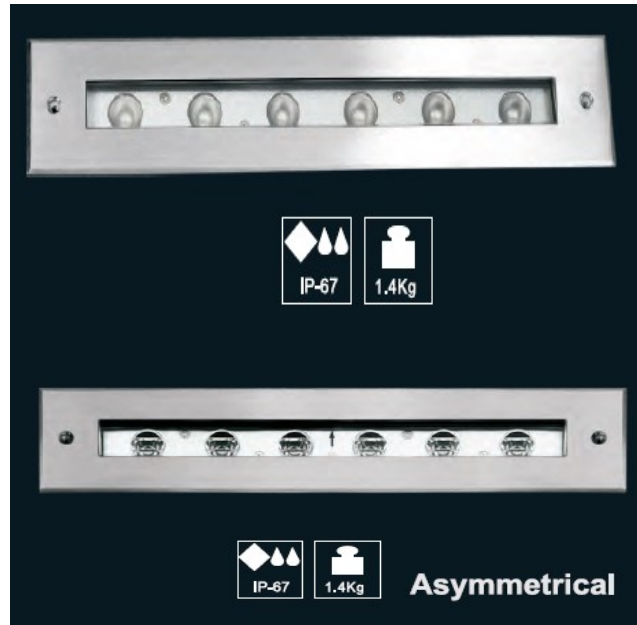

REGARD
SOLUTION LED

Encastrés éclairage vertical

Puissance 6 - 9 watts

Code	LT-001338	LT-001339
Dimensions	L 320 x l 63 x H 80 mm	L 320 x l 63 x H 80 mm
LED	6 pcs	6 pcs
couleur	RGB (3 en 1)	R,G,B, W,NW,WW, A
Alimentation	DC 24 V	DC 24 V / AC 240 V
Poids	-	-
Consommation (Max)	9 watts	6 watts
Matériaux	Corps aluminium + verre trempé 8 mm + cadre inox 316 L	
Marque de LED	CREE haute puissance	
Controller	DMX 512	-
Angle du faisceau	30°	13°-25°-30° - ASYM 45/35°
Protection IP	IP 67	
Garantie	5 ans	
Certificats	CE - ROHS