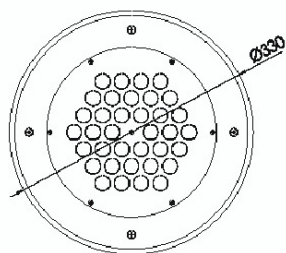

REGARD
SOLUTION LED

Encastrés éclairage vertical

Puissance 72 watts

5° - 12.5° - 20° - 30° - 45° - 60° - ASY 25° - 15 x 30° - 10 x 60°

Code face ronde	LT-002715-RGB-5	LT-002715-5
Dimensions	ø 330 x H 260 mm	ø 330 x H 260 mm
LED	36 unités	36 unités
couleur	8R- 8G- 8B	R - G - B - W- NW - WW - A
Alimentation	DC36 volts	AC 100-240 volts / DC 36 volts
Flux lumineux 3000 K	-	7200 lm
Consommation (Max)	72 watts	72 watts
Matériaux	Corps aluminium + cerclage en inox 316 + verre trempé	
Marque de LED	CREE	
Protection IK	IK 10	IK 10
Angle du faisceau	5° - 8° - 12,5° - 20° - 30° - 45° - 60° - ASY 25° - ASY 50° - 15 x 30° - 10 x 60°	
Protection IP	IP 67	
Accessoires	Plot d'encastrement aluminium	
Certificats	CE - ROHS