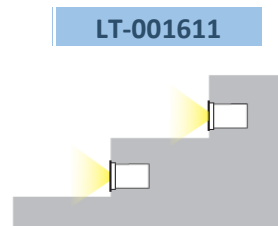

REGARD
SOLUTION LED

Escaliers - circulations

3 watts - AC 100-240 v

LT-001611

Dimensions:

Code	LT-001610	LT-001611
Dimensions	Voir schéma ci-dessus	
LED	30 unités	30 unités
couleur	WW - NW - W	WW - NW - W
Alimentation	AC 100/240 v	AC 100/240 v
Puissance	3 watts	3 watts
Type de faisceau	Asymétrique	symétrique
Angle du faisceau	80 °	80 °
Matériaux	corps aluminium + façade en inox 304 L + verre trempé 3 mm	
Type de LED	SMD	SMD
Lg de cable	0,5 m	0,5 m
Flux lumineux	WW = 47 lm / CW = 58 lm	WW = 41 lm / CW = 48 lm
Protection IP	IP 65	
Classement IK	IK 10	
Accessoires	Plot encastrement PVC	
Certificats	CE - ROHS