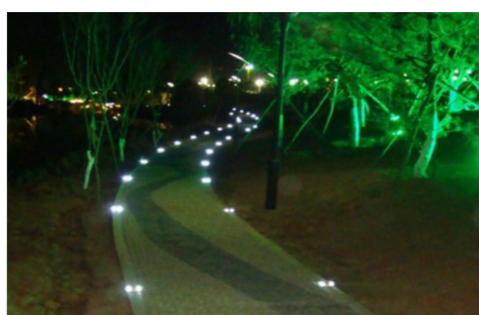

REGARD
SOLUTION LED

Balisage routier

Solaire — Clignotant ou fixe

Rouge - jaune - blanc - vert - bleu / 1 ou 2 faces

Solar Energy

Code	LT-003569
Dimensions	100 x 83 - hauteur hors sol : 20 mm
Nombre de LED	2 unités pour simple face / 4 unités pour le double face
couleur	Rouge - vert - bleu - blanc - jaune
Alimentation	Solaire
Autonomie	> 100 heures en pleine charge
Temps de charge	12 heures avec ensoleillement de 100 000 lux
Matériaux	PC + résine
LED	Led haute luminosité ø 5 mm
Mode de fonctionnement	Flash - continu (à préciser à la commande)
Distance de visibilité	> 600 mètres
Protection IP	IP 68
Capacité de charge	> 120 kN
Batterie	Lithium
Durée de vie	> à 5 ans
Plage de température de fonctionnement	de -20 à +80°C
Fonctionnement	Détection automatique de la luminosité 300-900 lux
Classement IK	IK 10
Garantie	2 ans
Certificats	CE - ROHS