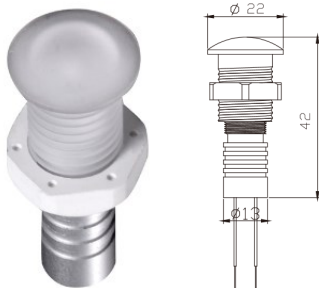

LT-000725

LT-000726