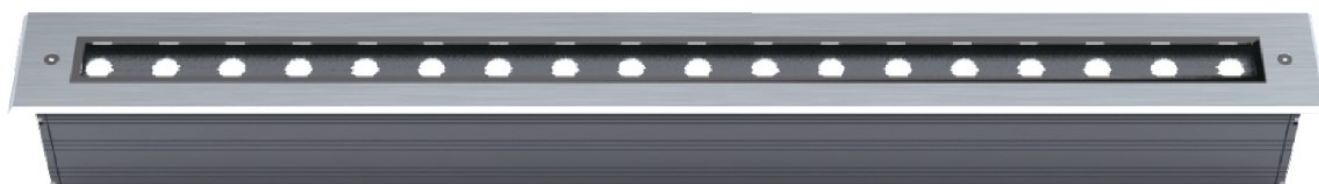

Dimensions :

* photo nom contractuelles