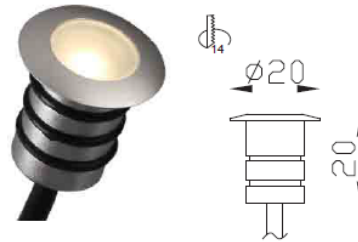

Micro spot série BALISEAGE

15° - 25° - 45° - 60° - 120°

1 watts - DC 24 v

LT-002985

LT-002986

Code	LT-002985	LT-002986
Dimensions	ø 28 x 44 mm	ø 28 x 44 mm
LED	1 x 1 w	1 x 1 w
couleur	WW-NW-W-R-G-B-A	WW-NW-W-R-G-B-A
Alimentation	DC 24 v	DC 24 v
IRC	80	30
Courant	-	-
Matériaux	SS316 + aluminium	SS316 + aluminium
Marque de LED	CREE	CREE
Controller	-	CTR-RGB-12 v
Angle du faisceau	15° - 25° - 45° - 60° - 120°	15° - 25° - 45° - 60° - 120°
Protection IP	IP 67	IP 67
ø percage	25 mm	25 mm
Certificats	CE - ROHS	CE - ROHS

REGARD
SOLUTION LED

Micro spot série BALISEAGE

DC 24 v

LT-001719

LT-001721

LT-001720

LT-001722

Code	LT-001719	LT-001720	LT-001721	LT-001722
Dimensions	ø 18 x 20 mm	ø 18 x 28 mm	ø 20 x 20 mm	ø 20 x 28 mm
LED	1 x 0,5 w	1 x 0,5 w	1 x 0,5 w	1 x 0,5 w
couleur	WW-NW-W-R-G-B-A-Y	RGB 3 en 1	WW-NW-W-R-G-B-A-Y	RGB 3 en 1
Alimentation	DC12v	DC12v	DC12v	DC12v
IRC	80	-	80	-
Courant	-	-	-	-
Matériaux	SS316	SS316	Aluminium	Aluminium
Marque de LED	CREE	CREE	CREE	CREE
Controller	-	CTR-RGB-12 v	-	CTR-RGB-12 v
Angle du faisceau	120°	120°	120°	120°
Protection IP	IP 68	IP 68	IP 67	IP 67
ø percage	14 mm	14 mm	14 mm	14 mm
Certificats	CE - ROHS	CE - ROHS	CE - ROHS	CE - ROHS