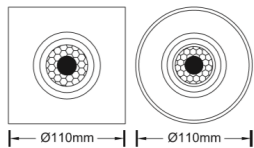

REGARD
SOLUTION LED

Encastrés ULTRA MINCES

15 watts

LT-003795

Dimensions:

Code	LT-003795
Dimensions	ø 110 x 85 mm
LED	1 unité
couleur	2700 - 3000 - 4000 - 6000 K
IRC	> 80
Alimentation	AC95-265V (En option : DC 24 volts)
Protection	Classe I
Poids	1.74kg
Puissance	15 watts
Flux lumineux	1320-1450 lm
Matériaux	Corps aluminium + cerclage en inox 316 + verre trempé
Marque de LED	CREE
Controller	-
Angle du faisceau	Réflecteur COB 15°23° 38° 45° 60 (en option : lentille COB 10° - 23° - 36°)
Protection IP	IP 67
Protection IK	IK 09
Capacité de charge	2000 kg
Accessoires	PVC anthracite anti-corrosion + Cerclage aluminium anthracite
Garantie	3 ans
Certificats	CE - ROHS