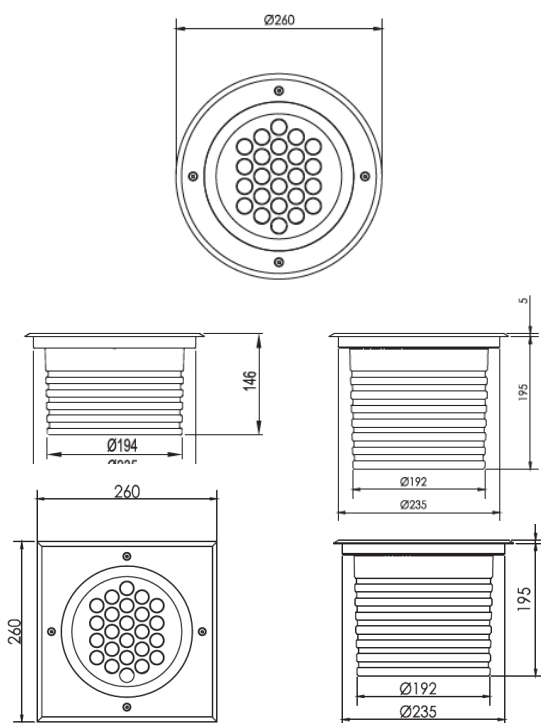

CREE
LED Lighting

Code face ronde	LT-002040	LT-002041
Code face carrée	LT-002040-C	LT-002041-C
Dimensions	ø 260 x H 146 mm	ø 260 x H 146 mm
LED	24 unités	24 unités
couleur	8R - 8G - 8B	R - G - B - W - NW - WW - A
Alimentation	DC36 volts	AC 100-240 volts / DC 36 volts
Flux lumineux 3000 K	-	3800 lm
Consommation (Max)	48 watts	48 watts
Matériaux	Corps aluminium + cerclage en inox 304 + verre trempé	
Marque de LED	CREE	
Protection IK	IK 10	IK 10
Angle du faisceau	5° - 8° - 12,5° - 20° - 30° - 45° - 60° - ASY 25° - ASY 50° - 15 x 30° - 10 x 60°	
Protection IP	IP 67	
Accessoires	Plot d'encastrement aluminium	
Certificats	CE - ROHS