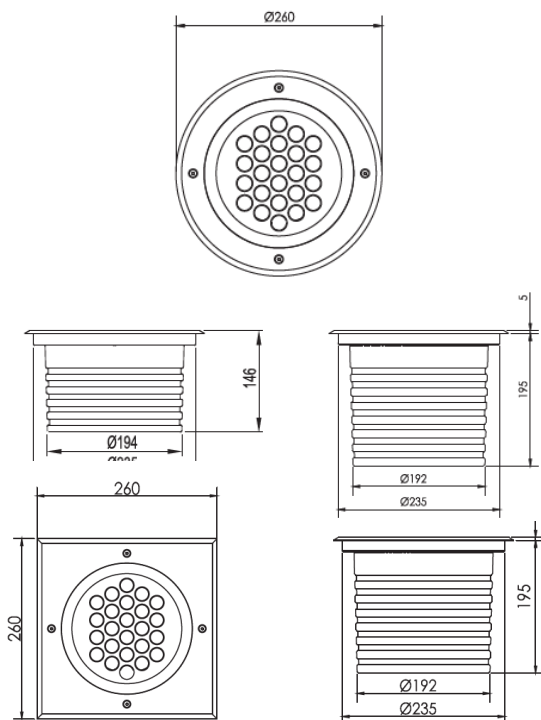

Code face ronde	LT-001449-5	LT-001450-5
Code face carrée	LT-001449-C5	LT-001450-C5
Dimensions	ø 260 x H 146 mm	ø 260 x H 146 mm
LED	24 unités	24 unités
couleur	8R- 8G- 8B	R - G - B -W- NW - WW - A
Alimentation	DC36 volts	AC 100-240 volts / DC 36 volts
Flux lumineux 3000 K	-	4 000 lm
Consommation (Max)	40 watts	40 watts
Matériaux	Corps aluminium + cerclage en inox 316 + verre trempé	
Marque de LED	CREE	
Protection IK	IK 10	IK 10
Angle du faisceau	5° - 8° - 12,5° - 20° - 30° - 45° - 60° - ASY 25° - ASY 50° - 15 x 30° - 10 x 60°	
Protection IP	IP 67	
Accessoires	Plot d'encastrement aluminium	
Certificats	CE - ROHS