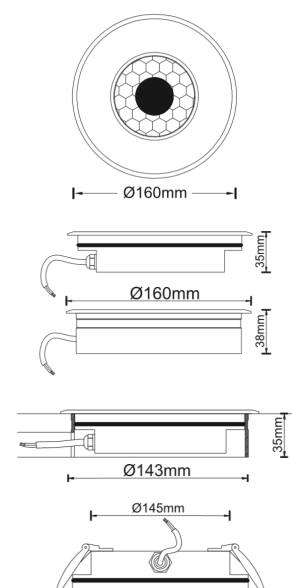

REGARD
SOLUTION LED

Encastrés ULTRA MINCES

15 watts

LT-003839

Dimensions:

Code	LT-003839
Dimensions	ø 160 x 35 mm
LED	12 unités
couleur	2700 - 3000 - 4000 - 6000 K
IRC	> 80
Alimentation	DC 24 volts
Protection	Classe III
Poids	1.1kg
Puissance	15 watts
Flux lumineux	960-1080 lm
Matériaux	Corps aluminium + cerclage en inox 316 + verre trempé
Marque de LED	OSRAM
Contrôle	ON / OFF - PWM
Angle du faisceau	6° 8° 10° 17° 23° 43° 58° (en option lentilles asymétriques 15°+15°- 15°+25°- 15°+30°-15°+45 -15°+60°)
Protection IP	IP 67
Protection IK	IK 08
Capacité de charge	2000 kg
Accessoires	Plot d'encastrement en aluminium pour luminaire enterré - 2 clip avec vis pour utilisation downlight
Garantie	3 ans
Certificats	CE - ROHS

REGARD
SOLUTION LED

Encastrés ULTRA MINCES

6 W - 9 W - 12 W - 15 W

Dimensions:

6 W

9 W

12 W

15 W

REGARD
SOLUTION LED

Encastrés ULTRA MINCES

6 W - 9 W - 12 W - 15 W

Code	LT-003840	LT-003841	LT-003842	LT-003796
Dimensions	ø 110 x 35 mm	ø 130 x 35 mm	ø 150 x 35 mm	ø 160 x 35 mm
LED	1 unité	1 unité	1 unité	1 unité
couleur	2700 - 3000 - 4000 - 6000 K			
IRC	> 80			
Alimentation	DC 24 volts			
Protection	Classe III			
Poids	0,55 kg	0,72 kg	0,98 kg	1.1 kg
Puissance	6 watts	9 watts	12 watts	15 watts
Flux lumineux	415 - 435 lm	435 - 490 lm (verre transparent) 345 - 445 lm (verre noirci)	830 - 950 lm (verre transparent) 470 - 600 lm (verre noirci)	1000-1060 lm (verre transparent) 650 - 900 lm (verre noirci)
Matériaux	Corps aluminium + cerclage en inox 316 + verre trempé			
Marque de LED	CREE			
Angle du faisceau	10° - 20° - 30°			
Protection IP	IP 67			
Protection IK	IK 08			
Capacité de charge	500 kg	2000 kg	2000 kg	2000 kg
Accessoires	Plot d'encastrement en aluminium anthracite 2 clips avec vis pour une utilisation type down light, deckligh			
Garantie	3 ans			
Certificats	CE - ROHS			