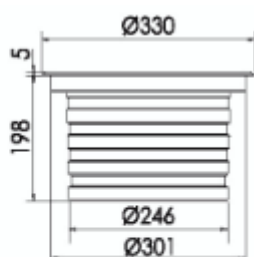

REGARD
SOLUTION LED

Encastrés éclairage vertical

Puissance 72 watts

5° - 12.5° - 20° - 30° - 45° - 60° - ASY 25° - 15 x 30° - 10 x 60°

CREE
LED Lighting

Code face ronde	LT-002715-RGB	LT-002715
Dimensions	ø 330 x H 260 mm	ø 330 x H 260 mm
LED	36 unités	36 unités
couleur	8R- 8G- 8B	R - G - B - W- NW - WW - A
Alimentation	DC36 volts	AC 100-240 volts / DC 36 volts
Flux lumineux 3000 K	-	5040 lm
Consommation (Max)	72 watts	72 watts
Matériaux	Corps aluminium + cerclage en inox 304 + verre trempé	
Marque de LED	CREE	
Protection IK	IK 10	IK 10
Angle du faisceau	5° - 8° - 12,5° - 20° - 30° - 45° - 60° - ASY 25° - ASY 50° - 15 x 30° - 10 x 60°	
Protection IP	IP 67	
Accessoires	Plot d'encastrement aluminium	
Certificats	CE - ROHS