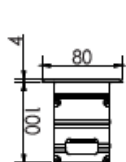

REGARD
SOLUTION LED

Encastrés éclairage vertical

Puissance 42 watts

Angles : 5° - 12.5° - 20° - 30° - 45° - 60° - 15x30°

* photo nom contractuelles

Dimensions :

Code	LT-000557-5	LT-000558-5
Dimensions	L 1000x l 80 x H 104 mm	L 1000x l 80 x H 104 mm
LED	36 pcs	36 pcs
couleur	12R, 12G, 12 B	R,G,B, W,NW,WW
Alimentation	DC 24 V	AC 100-240 V
Poids	-	-
Consommation (Max)	42 watts	42 watts
Matériaux	Corps aluminium + verre trempé + cadre inox 304	
Marque de LED	CREE haute puissance	
Controller	DMX 512	-
Angle du faisceau	5° - 12,5° - 20° - 30° - 45° - 60° - 15x30°	
Protection IP	IP 67	
Options	LED RGB 3 en 1	
Certificats	CE - ROHS