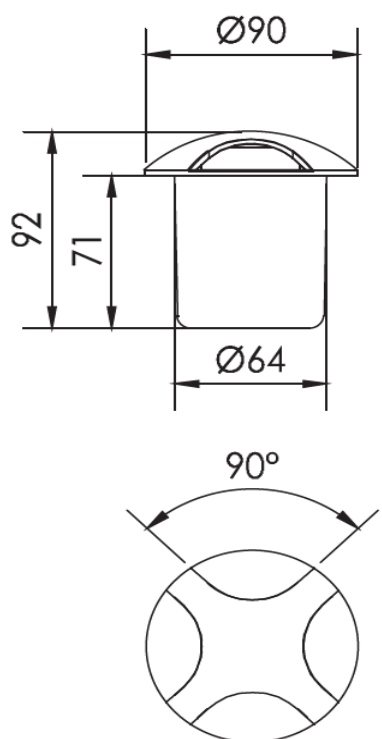

REGARD
SOLUTION LED

Encastrés éclairage latéral

Angles : 4 x 60°

4 watts

Code	LT-002050
Dimensions	ø 90 mm + 92 mm
LED	4 unités
couleur	R - G - B - W - NW - WW
Alimentation	AC 100 - 240 volts / DC 24 volts
Flux lumineux 3000 K	-
Consommation (Max)	8 watts
Matériaux	Corps aluminium + cerclage en inox 304 + verre trempé
Marque de LED	CREE
Controller	-
Angle du faisceau	4 x 60°
Protection IP	IP 67
Accessoires	Plot encastrement aluminium
Certificats	CE - ROHS