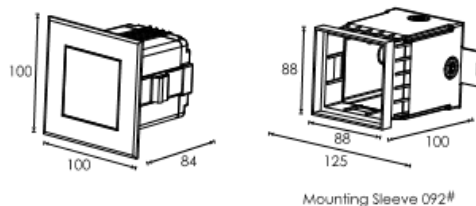

LT-001606-MINI