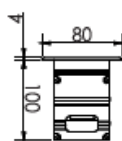

REGARD
SOLUTION LED

Encastrés éclairage vertical

Puissance 11 w - 18 w

Angles : 5° - 12,5° - 20° - 30° - 45° - 60° - 15x30° - 10x60° - ASY 25° - 20x45°

* photo non contractuelle

Dimensions :

Code	LT-000563-5	LT-000564-5	LT-002919-5
Dimensions	L 500 x l 80 x H 104 mm	L 500 x l 80 x H 104 mm	L 500 x l 80 x H 104 mm
Nombre de LED	9	9	9
Puissance	11 watts	11 watts	18 watts
couleur	3R, 3G, 3B	R-G-B-A-2000K-2700K-3000K-4000K-6000K	RGBW
Alimentation	DC 24 V	DC 12 v / DC 24 v / AC 100-240 v	DC 12 v / DC 24 v / AC 100-240 v
Poids	4.00 kg	4.00 kg	4.00 kg
Rendement lumineux / LED à 25°C	Rouge 620 nm - 45,7 lm	110 lm/w en 4000 K	Rouge 620 nm - 45,7 lm
	Vert 520 nm - 87,4 lm		Vert 520 nm - 87,4 lm
	Bleu 450 nm - 13,9 lm		Bleu 450 nm - 13,9 lm
Matériaux	Corps aluminium + verre trempé + cadre inox 316		
Marque de LED	CREE haute puissance		
Controller	DMX 512	-	DMX 512
Angle du faisceau	5° - 12,5° - 20° - 30° - 45° - 60° - 15x30° - 10x60° - 20x45° - ASY25		20° - 30°
Protection IP	IP 67		
Protection IK	IK 10		
Plot d'encastrement	Inclus aluminium		
Options	Led RGBW 4 en 1 - grille anti-éblouissement		
Garantie	5 ans		
Certificats	CE - ROHS