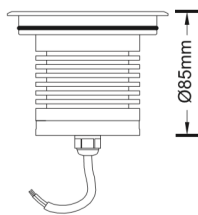

REGARD
SOLUTION LED

Encastrés ULTRA MINCES

15 watts

LT-003795

Dimensions:

Code	LT-003795
Dimensions	ø 110 x 85 mm
LED	1 unité
couleur	2700 - 3000 - 4000 - 6000 K
IRC	> 80
Alimentation	AC95-265V (En option : DC 24 volts)
Protection	Classe I
Poids	1.74kg
Puissance	15 watts
Flux lumineux	1320-1450 lm
Matériaux	Corps aluminium + cerclage en inox 316 + verre trempé
Marque de LED	CREE
Controller	-
Angle du faisceau	Réflecteur COB 15°23° 38° 45° 60 (en option : lentille COB 10° - 23° - 36°)
Protection IP	IP 67
Protection IK	IK 09
Capacité de charge	2000 kg
Accessoires	PVC anthracite anti-corrosion + Cerclage aluminium anthracite
Garantie	3 ans
Certificats	CE - ROHS