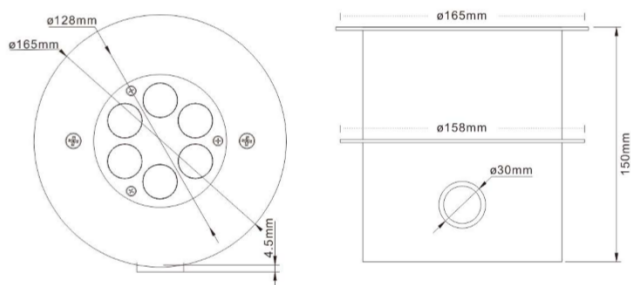

REGARD
SOLUTION LED

Encastré éclairage immergeable

Immersion permanente : 18 watts

Immersion temporaire : 12 watts

Dimensions:

	Immersion permanente : 18 watts	Immersion temporaire : 12 watts
Code article	LT-003870	LT-003873
Dimensions	Voir schéma ci-dessus	
LED	6 unités	
couleur	2700 K- 6500 K - R-G-B-Y - RGB - RGBW	
Alimentation	DC 10-24 v	AC 100 - 240 v
Poids	3.5 Kg	
Consommation (Max)	18 watts	12 watts
Matériaux	corps et cerclage en acier inox 316 L + verre trempé (8 mm)	
Marque de LED	CREE / EDISON	
Lg de câble	1,50 m	
Angle du faisceau	10° - 30° - 45° - 60° - 90°	
Plots d'encastrement	Inox : ref : LT-003874 / Plastique : ref : LT-003875	
Protection IP	IP 68	
Dimmable	En option	
Lentille	Transparente - givrée - Perlée	
Durée de vie	> 50 000 H	
Certificats	CE - ROHS	