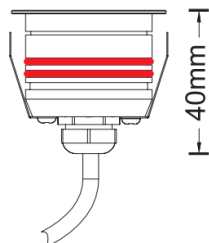

REGARD
SOLUTION LED

Encastré Balisage

Angle : 120°

2 watts

Dimensions:

Code	LT-004237
Dimensions	∅ 44 mm - voir dimensions ci-dessus
LED	1 Unité
couleur	2700 K - 3000 K - 4000 K - 6000 K - R - G - Y - B
Alimentation	DC 24 volts
Flux lumineux 3000 K	12 lm
Puissance	2 watts
Matériaux	Support aluminium + enjoliveur inox 316
Marque de LED	OSRAM
Charge	< 500 kg
Angle du faisceau	120°
Protection IP	IP 67
Protection IK	IK 07
Certificats	CE - ROHS