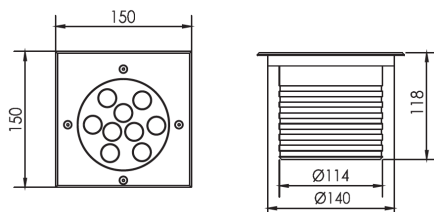

Face carrée