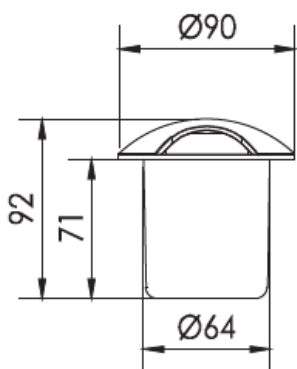

Code	LT-002051-5
Dimensions	ø 90 mm + 92 mm
LED	4 unités
couleur	R - G - B - W - NW - WW
Alimentation	AC 100 - 240 volts / DC 24 volts
Flux lumineux 3000 K	-
Consommation (Max)	8 watts
Matériaux	Corps aluminium + cerclage en inox 316 + verre trempé
Marque de LED	CREE
Controller	-
Angle du faisceau	12 x 15 °
Protection IP	IP 67
Accessoires	Plot encastrément aluminium
Certificats	CE - ROHS