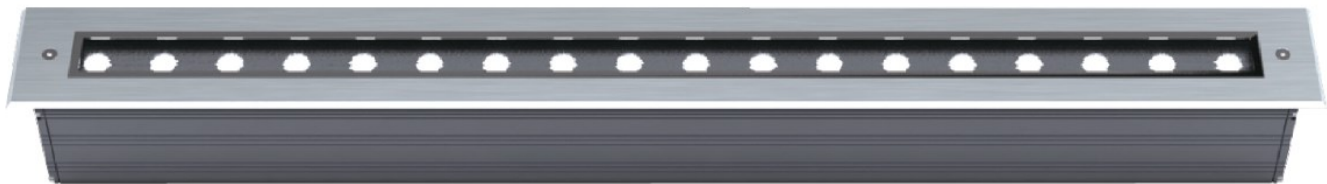

REGARD
SOLUTION LED

Encastrés éclairage vertical

Puissance 42 watts

Angles : 5° - 12.5° - 20° - 30° - 45° - 60° - 15x30°

* photo nom contractuelles

Dimensions :

Code	LT-000557	LT-000558
Dimensions	L 1000x l 80 x H 104 mm	L 1000x l 80 x H 104 mm
LED	36 u	36 u
couleur	12R, 12G, 12 B	R, G, B, W, NW, WW
Alimentation	DC 24 V	AC 100-240 V
Poids	-	-
Consommation (Max)	42 watts	42 watts
Matériaux	Corps aluminium + verre trempé + cadre inox 304	
Marque de LED	CREE haute puissance	
Controller	DMX 512	-
Angle du faisceau	5° - 12,5° - 20° - 30° - 45° - 60° - 15x30°	
Protection IP	IP 67	
Options	Cadre en inox 316 - LED RGB 3 en 1	
Certificats	CE - ROHS