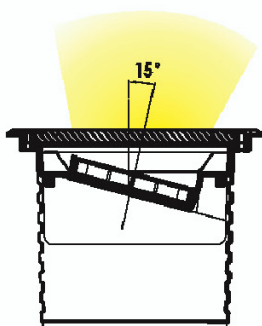

Code face ronde	LT-002710-RGB-5	LT-002710-5	LT-002712-RGBW-5	LT-002712-5
Dimensions	ø 330 x H 260 mm	ø 330 x H 260 mm	ø 330 x H 260 mm	ø 330 x H 260 mm
LED	24 unités	24 unités	12 unités	12 unités
couleur	8R- 8G- 8B	R - G - B - W- NW - WW - A	RGBW 4 en 1	R - G - B - W- NW - WW - A
Alimentation	DC24 volts	AC 100-240 volts / DC 24 volts	DC24 volts	AC 100-240 volts / DC 24 volts
Flux lumineux 3000 K	-	4 200 lm	-	4 200 lm
Consommation (Max)	42 watts	42 watts	42 watts	42 watts
Matériaux	Corps aluminium + cerclage en inox 316 + verre trempé		Corps aluminium + cerclage en inox 316 + verre trempé	
Marque de LED	CREE		CREE	
Protection IK	IK 10	IK 10	IK 10	IK 10
Capacité de chargement	2 000 kg		2 000 kg	
Longueur de câble	Sur demande (standard 1.00 ml)		Sur demande (standard 1.00 ml)	
Angle du faisceau	5° - 12,5° - 20° - 30° - 45° - 60° - ASY 25° - 15 x 30° - 10 x 60°		3,5° - 12° - 20° - 30°	
Protection IP	IP 67		IP 67	
Accessoires	Plot d'encastrement aluminium		Plot d'encastrement aluminium	
Certificats	CE - ROHS		CE - ROHS