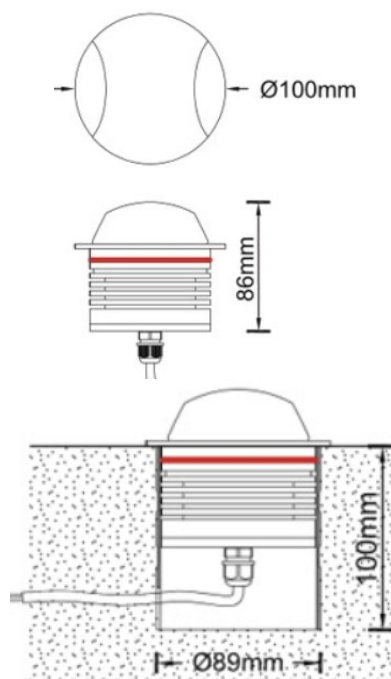

REGARD
SOLUTION LED

Encastrés éclairage latéral

Angle : 2 x 100 °

8 watts

Illumination Picture

Code	LT-002990
Dimensions	$\varnothing 100 \text{ mm}$ - voir dimensions ci-dessus
LED	4 u - CREE xpe
couleur	R - G - B - W- NW - WW
Alimentation	DC 24 volts
Flux lumineux 3000 K	200 lm
Puissance	8 watts
Matériaux	Corps aluminium 6063 + couvercle en inox 316
Marque de LED	CREE
Charge	> 2000 kg
Angle du faisceau	2 x 100°
Protection IP	IP 67
Accessoires	Plot encastrément
Certificats	CE - ROHS