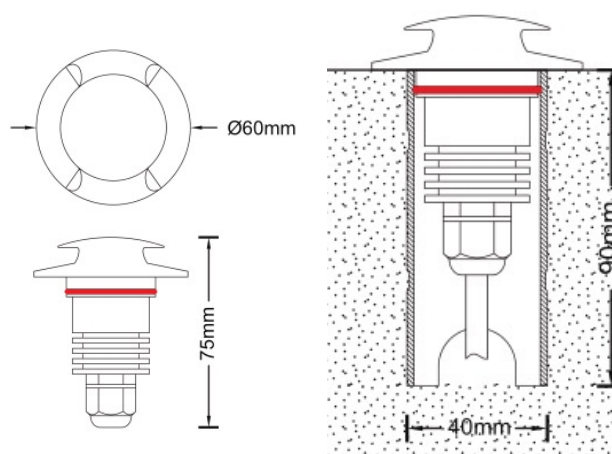

REGARD
SOLUTION LED

Encastrés éclairage latéral

Angle : 1 x 80 °

3 watts

Dimensions:

Illumination Picture

Code	LT-003073-1
Dimensions	ø 60 mm - voir dimensions ci-dessus
LED	1 u - CREE xpe
couleur	R - G - B - W - NW - WW
Alimentation	DC 12 / DC 24 volts
Flux lumineux 3000 K	90 lm
Puissance	3 watts
Matériaux	Corps aluminium 6063 + couvercle en inox 316
Marque de LED	CREE
Charge	< 2000 kg
Angle du faisceau	100°
Protection IP	IP 67
Accessoires	Plot encastrément
Certificats	CE - ROHS

REGARD
SOLUTION LED

Encastrés éclairage latéral

Angle : 2 x 80 °

3 watts

Dimensions:

Illumination Picture

Code	LT-003073-2
Dimensions	ø 60 mm - voir dimensions ci-dessus
LED	1 u - CREE xpe
couleur	R - G - B - W- NW - WW
Alimentation	DC 12 / DC 24 volts
Flux lumineux 3000 K	90 lm
Puissance	3 watts
Matériaux	Corps aluminium 6063 + couvercle en inox 316
Marque de LED	CREE
Charge	< 2000 kg
Angle du faisceau	100°
Protection IP	IP 67
Accessoires	Plot encastrément
Certificats	CE - ROHS

REGARD
SOLUTION LED

Encastrés éclairage latéral

Angle : 3 x 80 °

3 watts

Dimensions:

nation Picture

Code	LT-003073-3A
Dimensions	ø 60 mm - voir dimensions ci-dessus
LED	1 u - CREE xpe
couleur	R - G - B - W - NW - WW
Alimentation	DC 12 / DC 24 volts
Flux lumineux 3000 K	90 lm
Puissance	3 watts
Matériaux	Corps aluminium 6063 + couvercle en inox 316
Marque de LED	CREE
Charge	< 2000 kg
Angle du faisceau	100°
Protection IP	IP 67
Accessoires	Plot encastrement
Certificats	CE - ROHS