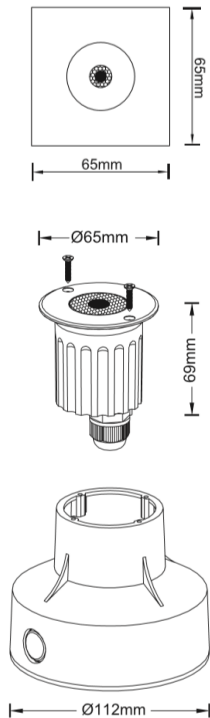

REGARD
SOLUTION LED

Encastrés ULTRA MINCES

6 watts

LT-003794

Dimensions:

Code	LT-003794
Dimensions	ø 65 x 69 mm
LED	1 unité
couleur	2700 - 3000 - 4000 - 6000 K
IRC	> 80
Alimentation	DC 24 volts
Protection	Classe III
Poids	0.45 kg
Puissance	6 watts
Flux lumineux	470-500 lm
Matériaux	Corps aluminium + cerclage en inox 316 + verre trempé
Marque de LED	CREE
Controller	-
Angle du faisceau	24°-36° (en option : lentille 10° - 23° - 36°)
Protection IP	IP 67
Protection IK	IK 08
Capacité de charge	500 kg
Accessoires	PVC anthracite anti-corrosion
Garantie	3 ans
Certificats	CE - ROHS