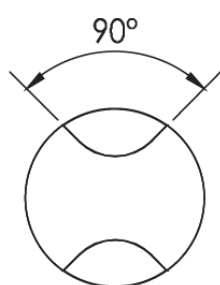

REGARD
SOLUTION LED

Encastrés éclairage latéral

Angles : 2 x 60°

4 watts

Code	LT-002049
Dimensions	ø 90 mm + 92 mm
LED	2 unités
couleur	R - G - B - W - NW - WW
Alimentation	AC 100 - 240 volts / DC 24 volts
Flux lumineux 3000 K	-
Consommation (Max)	4 watts
Matériaux	Corps aluminium + cerclage en inox 304 + verre trempé
Marque de LED	CREE
Controller	-
Angle du faisceau	2 x 60 °
Protection IP	IP 67
Accessoires	Plot encastrament aluminium
Certificats	CE - ROHS