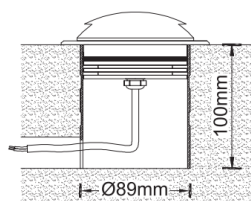

Encastrés éclairage latéral

Angle : 2 x 80°

4 watts

Courbes photométrique:

Dimensions :

Code	LT-002990-N
Dimensions	ø 120 mm - voir dimensions ci-dessus
LED	1 u - CREE xpe
couleur	R - G - B - W - NW - WW
Alimentation	DC 24 volts - AC 100-265 v
Flux lumineux 3000 K	43 lm
Puissance	2 watts
Matériaux	Corps aluminium 6063 + couvercle en inox 316
Marque de LED	CREE
Charge	> 2000 kg
Angle du faisceau	1 x 80°
Protection IP - IK	IP 67 - IK 10
Accessoires	Plot encastrément
Certificats	CE - ROHS