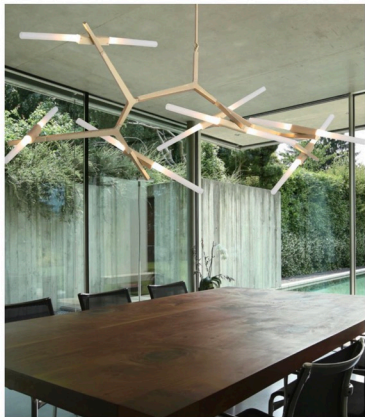

Bulb: E27x1

RG-D8055-1S

Size(mm):D650*H520MM

Color: White

Material:Acrylic

Bulb: E27 1*6W

RG-D8055-1L
Size(mm):D1000*H800MM
Color: White
Material:Acrylic
Bulb: E27 1*10W

RG-D8058-14