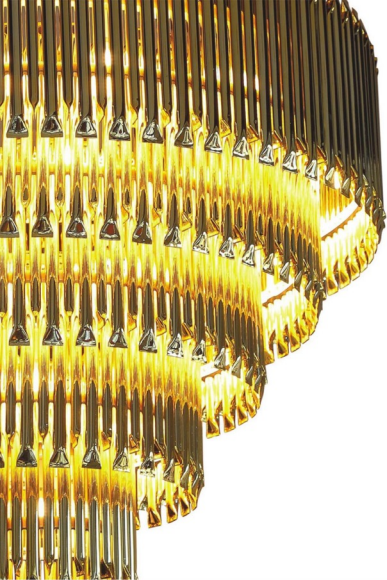

RG-B8103-1-990
Item Size $\varnothing 12\text{cm} \times 12\text{cm}$

RG-D8087-1000 A
Item Size: Ø100cm H30cm

RG-D8087-1730B
Item Size: L173x100cm W35cm H240cm

RG-D8087-1000 A-5
Item Size: Ø100cm H85cm

RG-T8098-1
Item Size :Ø38cm H70cm