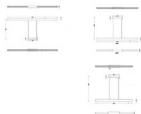

RG-D8269-L-1520

Size(mm):L1520*W35*H58*H1480

Color: 1.White+nebula stone 2.black 3.grey

Material:Rock+PC

Bulb:LED 40W 3000K