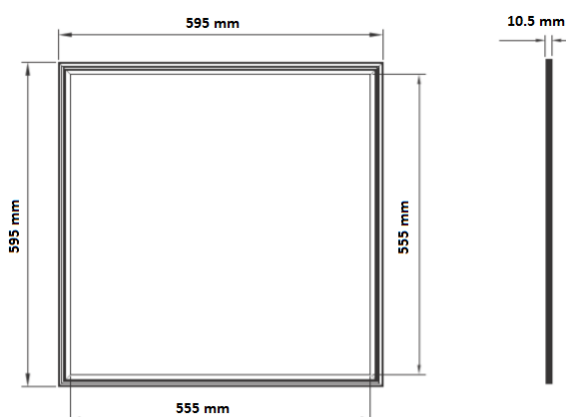

Panneau LED ECO

30 w - 595 x 595 mm

Dimensions: