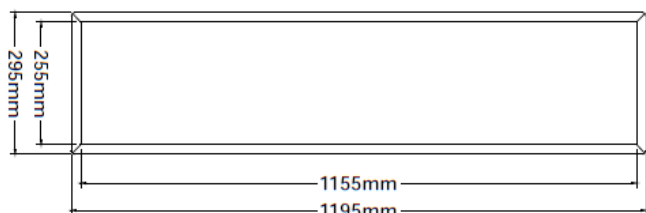

Dimensions:

Fabrication sur mesure possible

Code garantie 3 ans	LT-003168	LT-003169	LT-003170
Code garantie 5 ans	LT-003168-5	LT-003169-5	LT-003170-5
Puissance en Watts	26 watts	30 watts	40 watts
dimensions extérieures en mm	600 x 600 x 20 mm	600 x 600 x 20 mm	600 x 600 x 20 mm
Lumens	2450 lm	2960 lm	3650 lm
Type de LED	SMD 2835	SMD 2835	SMD 2835
Marque de LED	EPISTAR	EPISTAR	EPISTAR
Nombre de LEDS	120 unités	120 unités	120 unités
Couleur	WW blanc chaud 3000 K - NW blanc naturel 4000 K	WW blanc chaud 3000 K - NW blanc naturel 4000 K	WW blanc chaud 3000 K - NW blanc naturel 4000 K
Protection IP	IP 20	IP 20	IP 20
IK protection	IK 06	IK06	IK06
Variation	En option	En option	En option
UGR	UGR < 22	UGR < 22	UGR < 22
IRC	>= 80	>= 80	>= 80
Angle de faisceau	110°	110°	110°
Couleur du cadre	Blanc	Blanc	Blanc
Test filament	650 °C	650 °C	650 °C
Matériaux	Aluminium + PMMA	Aluminium + PMMA	Aluminium + PMMA
Garantie	3 ans	3 ans	3 ans
Certificats	CE - ROHS - GS - TUV	CE - ROHS - GS - TUV	CE - ROHS - GS - TUV

SOLUTION LED Dimensions en mm:

Code	LT-002119	LT-002120	LT-002121
Puissance en Watts	40 watts	40 watts	40 watts
dimensions extérieures en mm	300 x 1200 x 9 mm	300 x 1200 x 9 mm	300 x 1200 x 9 mm
Lumens	3400	3500	3550
Type de LED	SMD 2835	SMD 2835	SMD 2835
Couleur	WW blanc chaud 3000 K	NW blanc naturel 4000 K	W blanc froid 6000 K
Alimentation	AC 220- 240 v	AC 220- 240 v	AC 220- 240 v
Variation	OUI	OUI	OUI
Protocole variation	DALI - 0/10 volts - TRIAC	DALI - 0/10 volts - TRIAC	DALI - 0/10 volts - TRIAC
IRC	>= 80	>= 80	>= 80
Angle de faisceau	110 °	110 °	110 °
UGR	< 19	< 19	< 19
Test filament	650 °C	650 °C	650 °C
Matériaux	Aluminium + PMMA	Aluminium + PMMA	Aluminium + PMMA
Garantie	3 ans	3 ans	3 ans
Classement IP	IP 20	IP 20	IP 20
Certificats	CE - ROHS - GS - TUV	CE - ROHS - GS - TUV	CE - ROHS - GS - TUV