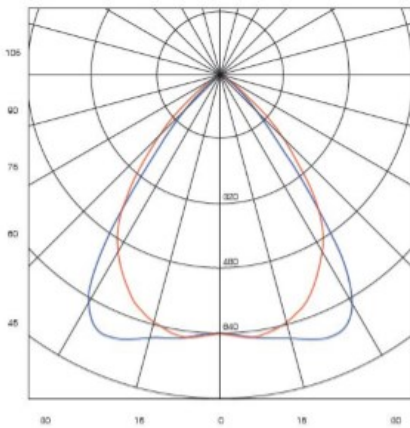

LIGHT DISTRIBUTION

Modular Panel Light

Fluorescent Modular

Flat LED Panel