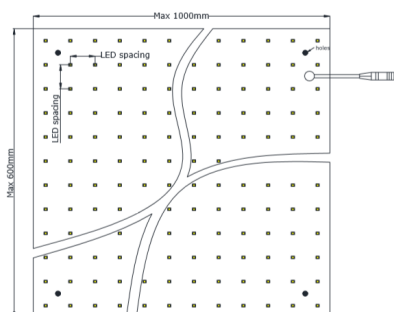

REGARD
SOLUTION LED

Panneau LED ECO

40 w - 595 x 595 mm

Dimensions:

595 x 595 x 30 mm

Code UGR < 17	LT-004415-17
Puissance en Watts	40 watts
dimensions extérieures en mm	595 x 595 x 10.5 mm
Flux lumineux en lumens - 4000 K	4000 lm
Type de LED	SMD 2835
Marque de LED	EPISTAR
Risque photobiologique	RG0
Couleur en Kelvin	WW 3000 K - NW 4000 K - W 5000 K
Protection IP	IP 40
IK protection	IK 05
Variation	En option
UGR	UGR < 17
IRC	>= 80
Angle de faisceau	120°
Couleur du cadre	Blanc
Test filament	650 °C
Matériaux	Aluminium + PMMA
Garantie	3 ans
Certificats	CE - ROHS

Panneau LED

IP 67

39 w - 595 x 595 mm

REGARD
SOLUTION LED

Dimensions:

Code	
Puissance en Watts	39 watts
dimensions extérieures en mm	600 x 600 x 3 mm
Lumens	3900 lm
Type de LED	SMD 3528
Marque de LED	EPISTAR
Alimentation panneaux	DC 12 volts
Couleur	3000 K - 4000 K - 6000 K
Protection IP	IP 67
Variation	En option
Protocole de variation	Triac - 0/10 volts - DALI
IRC	>= 75
Angle de faisceau	120°
Nombre de LEDS	576 u
Test filament	650 °C
Matériaux	Aluminium + PMMA
Garantie	3 ans
Certificats	CE - ROHS