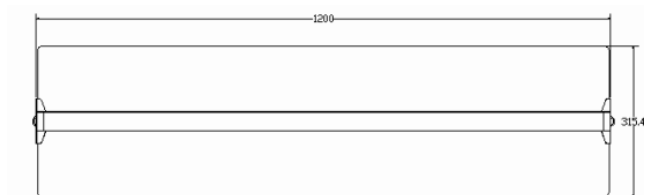

36 w - 54 w

1200 x 316 x 20 mm

Panneau LED

IP 20

36 w - 54 w

1200 x 316 x 20 mm

Dimensions:

Photométrie: