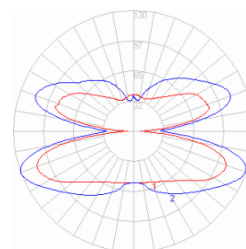

36 w - 54 w

1200 x 316 x 20 mm

Panneau LED

IP 20

36 w - 54 w

1200 x 316 x 20 mm

Dimensions:

Photométrie: