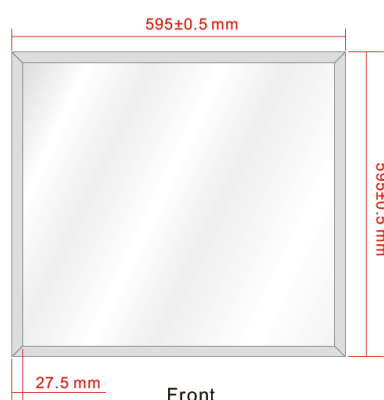

REGARD
SOLUTION LED

Panneau LED ECO

40 w - 595 x 595 mm

Dimensions:

595 x 595 x 30 mm

Code UGR < 17	LT-004415-17
Puissance en Watts	40 watts
dimensions extérieures en mm	595 x 595 x 10.5 mm
Flux lumineux en lumens - 4000 K	4000 lm
Type de LED	SMD 2835
Marque de LED	EPISTAR
Risque photobiologique	RG0
Couleur en Kelvin	WW 3000 K - NW 4000 K - W 5000 K
Protection IP	IP 40
IK protection	IK 05
Variation	En option
UGR	UGR < 17
IRC	>= 80
Angle de faisceau	120°
Couleur du cadre	Blanc
Test filament	650 °C
Matériaux	Aluminium + PMMA
Garantie	3 ans
Certificats	CE - ROHS

42 w - 595 x 595 mm

Dimensions:

Code	LT-002492	LT-002493	LT-002494
Puissance en Watts	42 watts	42 watts	42 watts
dimensions extérieures en mm	595 x 595 x 13.3 mm	595 x 595 x 13.3 mm	595 x 595 x 13.3 mm
Lumens	2740	3 150	3 320
Type de LED	SMD 2835	SMD 2835	SMD 2835
Marque de LED	EPISTAR	EPISTAR	EPISTAR
Alimentation panneaux	DC 24 volts	DC 24 volts	DC 24 volts
Couleur	WW blanc chaud 3000 K	NW blanc naturel 4000 K	CW blanc froid 6000 K
Protection IP	IP 65	IP 65	IP 65
Variation	En option	En option	En option
Protocole de variation	Triac - 0/10 volts - DALI	Triac - 0/10 volts - DALI	Triac - 0/10 volts - DALI
IRC	>= 80	>= 80	>= 80
Angle de faisceau	110°	110°	110°
Couleur du cadre	Blanc	Blanc	Blanc
Test filament	650 °C	650 °C	650 °C
Matériaux	Aluminium + PMMA	Aluminium + PMMA	Aluminium + PMMA
Garantie	3 ans	3 ans	3 ans
Certificats	CE - ROHS	CE - ROHS	CE - ROHS

Panneau LED

IP 67

39 w - 595 x 595 mm

REGARD
SOLUTION LED

Dimensions:

Code	
Puissance en Watts	39 watts
dimensions extérieures en mm	600 x 600 x 3 mm
Lumens	3900 lm
Type de LED	SMD 3528
Marque de LED	EPISTAR
Alimentation panneaux	DC 12 volts
Couleur	3000 K - 4000 K - 6000 K
Protection IP	IP 67
Variation	En option
Protocole de variation	Triac - 0/10 volts - DALI
IRC	>= 75
Angle de faisceau	120°
Nombre de LEDS	576 u
Test filament	650 °C
Matériaux	Aluminium + PMMA
Garantie	3 ans
Certificats	CE - ROHS