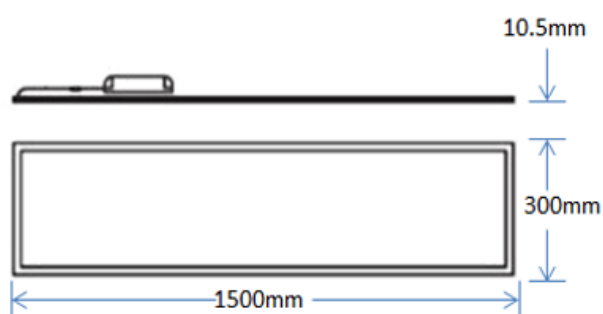

Panneau LED

60 w - 300 x 1500 mm

Dimensions: