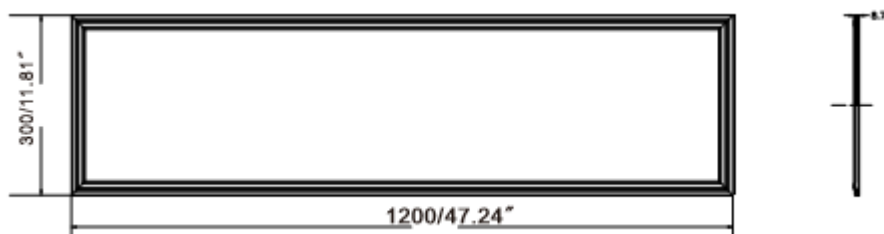

REGARD
SOLUTION LED

Panneau LED ECO

40 w - 300 x 1200 mm

Dimensions:

Code garantie 3 ans	LT-002962	LT-002963	LT-002964
Code garantie 5 ans	LT-002962-5	LT-002963-5	-
Puissance en Watts	40 watts	40 watts	40 watts
dimensions extérieures en mm	300 x 1200 x 10.5 mm	300 x 1200 x 10.5 mm	300 x 1200 x 10.5 mm
Lumens	3 600	3 600	3 600
Type de LED	SMD 2835	SMD 2835	SMD 2835
Marque de LED	EPISTAR	EPISTAR	EPISTAR
Nombre de LEDS	120 unités	120 unités	120 unités
Couleur	WW blanc chaud 3000 K - NW blanc naturel 4000 K	NW blanc naturel 4000 K	NW blanc naturel 4000 K
Protection IP	IP 20	IP 20	IP 54
Variation	En option	En option	En option
UGR	UGR < 19	UGR < 22	UGR < 22
IRC	>= 80	>= 80	>= 80
Angle de faisceau	110°	110°	110°
Couleur du cadre	Blanc	Blanc	Blanc
Test filament	650 °C	650 °C	650 °C
Matériaux	Aluminium + PMMA	Aluminium + PMMA	Aluminium + PMMA
Garantie	3 ans	3 ans	3 ans
Certificats	CE - ROHS - GS - TUV	CE - ROHS - GS - TUV	CE - ROHS - GS - TUV

REGARD
SOLUTION LED

Panneau LED

60 w - 300 x 1500 mm

Dimensions:

Puissance en Watts	60 watts
dimensions	300 x 1500 x 10.5 mm
Lumens	6000
UGR	<19
Alimentation	AC-100-240V
Nombre de LEDS	192 unités
type de LED	SMD 2835
Couleur	3000 K - 4000 K
Protection IP	IP 20
Variation	En option
UGR	UGR < 19
IRC	>= 80
Angle de faisceau	110°
Couleur du cadre	Blanc
Test filament	650 °C
Matériaux	Aluminium + PMMA
Garantie	5 ans
Certificats	CE - ROHS