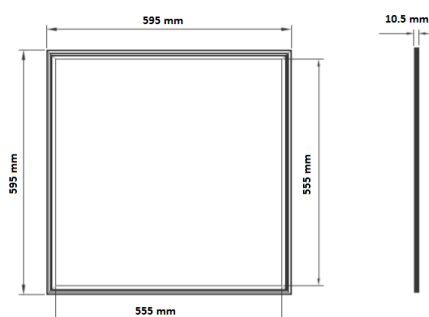

Panneau LED - CCT sélectionnable

REGARD
SOLUTION LED

40 w - 595 x 595 mm

UGR < 19

Dimensions: