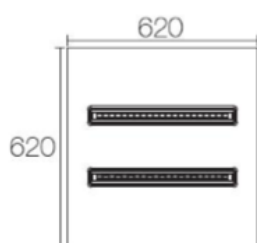

IP 20

30 w - 40 w

150 lm/w

595 x 595 - 620 x 620 - 295 x 1 195 mm

Dimensions:

Code	LT-003113	LT-003114	LT-003115	LT-003116	LT-003117	LT-003118
Puissance en Watts	30 watts	40 watts	30 watts	40 watts	30 watts	40 watts
dimensions extérieures en mm	595 x 595 x 11 mm	595 x 595 x 11 mm	620 x 620 x 11 mm	620 x 620 x 11 mm	295 x 1195x 11 mm	295 x 1195x 11 mm
Lumens	4500 - 4700 lm	6000 - 6200 lm	4500 - 4700 lm	6000 - 6200 lm	4500 - 4700 lm	6000 - 6200 lm
Type de LED	SMD 2835	SMD 2835	SMD 2835	SMD 2835	SMD 2835	SMD 2835
Marque de LED	Samsung	Samsung	Samsung	Samsung	Samsung	Samsung
Nombre de LED	126 u	189 u	126 u	189 u	126 u	252 u
Nombre de module	2	2	2	2	2	4
Alimentation panneaux	AC 220 - 240 volts	AC 220 - 240 volts	AC 220 - 240 volts	AC 220 - 240 volts	AC 220 - 240 volts	AC 220 - 240 volts
Couleur	WW blanc chaud 3000 K - NW blanc naturel 4000 K - CW blanc froid 6000 K					
Protection IP	IP 20	IP 20	IP 20	IP 20	IP 20	IP 20
Variation	En option	En option	En option	En option	En option	En option
Protocole de variation	DALI - 1/10 volts	DALI - 1/10 volts	DALI - 1/10 volts	DALI - 1/10 volts	DALI - 1/10 volts	DALI - 1/10 volts
IRC	>= 80	>= 80	>= 80	>= 80	>= 80	>= 80
UGR	<16	<16	<16	<16	<16	<16
Couleur du cadre	Blanc	Blanc	Blanc	Blanc	Blanc	Blanc
Test filament	650 °C	650 °C	650 °C	650 °C	650 °C	650 °C
Matériaux	Aluminium + PMMA	Aluminium + PMMA	Aluminium + PMMA	Aluminium + PMMA	Aluminium + PMMA	Aluminium + PMMA
Garantie	5 ans	5 ans	5 ans	5 ans	5 ans	5 ans
Certificats	CE - ROHS	CE - ROHS	CE - ROHS	CE - ROHS	CE - ROHS	CE - ROHS