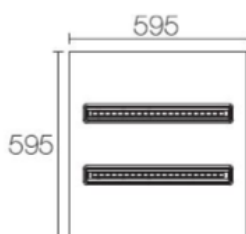

IP 20

30 w - 40 w

150 lm/w

595 x 595 - 620 x 620 - 295 x 1 195 mm

Dimensions:

Code	LT-003113	LT-003114	LT-003115	LT-003116	LT-003117	LT-003118
Puissance en Watts	30 watts	40 watts	30 watts	40 watts	30 watts	40 watts
dimensions extérieures en mm	595 x 595 x 11 mm	595 x 595 x 11 mm	620 x 620 x 11 mm	620 x 620 x 11 mm	295 x 1195x 11 mm	295 x 1195x 11 mm
Lumens	4500 - 4700 lm	6000 - 6200 lm	4500 - 4700 lm	6000 - 6200 lm	4500 - 4700 lm	6000 - 6200 lm
Type de LED	SMD 2835	SMD 2835	SMD 2835	SMD 2835	SMD 2835	SMD 2835
Marque de LED	Samsung	Samsung	Samsung	Samsung	Samsung	Samsung
Nombre de LED	126 u	189 u	126 u	189 u	126 u	252 u
Nombre de module	2	2	2	2	2	4
Alimentation panneaux	AC 220 - 240 volts	AC 220 - 240 volts	AC 220 - 240 volts	AC 220 - 240 volts	AC 220 - 240 volts	AC 220 - 240 volts
Couleur	WW blanc chaud 3000 K - NW blanc naturel 4000 K - CW blanc froid 6000 K					
Protection IP	IP 20	IP 20	IP 20	IP 20	IP 20	IP 20
Variation	En option	En option	En option	En option	En option	En option
Protocole de variation	DALI - 1/10 volts	DALI - 1/10 volts	DALI - 1/10 volts	DALI - 1/10 volts	DALI - 1/10 volts	DALI - 1/10 volts
IRC	>= 80	>= 80	>= 80	>= 80	>= 80	>= 80
UGR	<16	<16	<16	<16	<16	<16
Couleur du cadre	Blanc	Blanc	Blanc	Blanc	Blanc	Blanc
Test filament	650 °C	650 °C	650 °C	650 °C	650 °C	650 °C
Matériaux	Aluminium + PMMA	Aluminium + PMMA	Aluminium + PMMA	Aluminium + PMMA	Aluminium + PMMA	Aluminium + PMMA
Garantie	5 ans	5 ans	5 ans	5 ans	5 ans	5 ans
Certificats	CE - ROHS	CE - ROHS	CE - ROHS	CE - ROHS	CE - ROHS	CE - ROHS

36 w - 54 w

1200 x 316 x 20 mm

Panneau LED

IP 20

36 w - 54 w

1200 x 316 x 20 mm

Dimensions:

Photométrie: