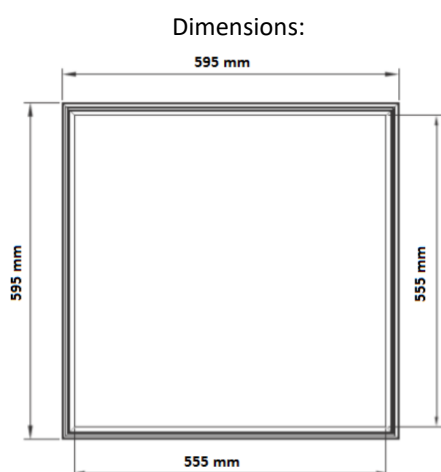

REGARD
SOLUTION LED

Panneau LED IP 65

36 w - 595 x 595 mm

Code garantie	LT-003255
Puissance en Watts	36 watts
dimensions extérieures en mm	595 x 595 x 12 mm
Flux lumineux en lumens - 4000 K	> 3600 lm
Type de LED	SMD 2835
Marque de LED	OSRAM
Rendement	> 100 lm/w
Couleur en Kelvin	WW 3000 K - NW 4000 K - W 5000 K
Protection IP	IP 65 face avant et arrière
IK protection	IK 06
Variation	En option
UGR	UGR < 19
IRC	>= 80
Angle de faisceau	160°
Couleur du cadre	Blanc
Test filament	650 °C
Matériaux	Aluminium + PMMA
Garantie	5 ans
Certificats	CE - ROHS - GS - TUV