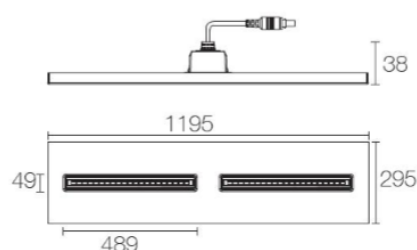

IP 20

30 w - 40 w

150 lm/w

595 x 595 - 620 x 620 - 295 x 1 195 mm

Dimensions:

Code	LT-003113	LT-003114	LT-003115	LT-003116	LT-003117	LT-003118
Puissance en Watts	30 watts	40 watts	30 watts	40 watts	30 watts	40 watts
dimensions extérieures en mm	595 x 595 x 11 mm	595 x 595 x 11 mm	620 x 620 x 11 mm	620 x 620 x 11 mm	295 x 1195x 11 mm	295 x 1195x 11 mm
Lumens	4500 - 4700 lm	6000 - 6200 lm	4500 - 4700 lm	6000 - 6200 lm	4500 - 4700 lm	6000 - 6200 lm
Type de LED	SMD 2835	SMD 2835	SMD 2835	SMD 2835	SMD 2835	SMD 2835
Marque de LED	Samsung	Samsung	Samsung	Samsung	Samsung	Samsung
Nombre de LED	126 u	189 u	126 u	189 u	126 u	252 u
Nombre de module	2	2	2	2	2	4
Alimentation panneaux	AC 220 - 240 volts	AC 220 - 240 volts	AC 220 - 240 volts	AC 220 - 240 volts	AC 220 - 240 volts	AC 220 - 240 volts
Couleur	WW blanc chaud 3000 K - NW blanc naturel 4000 K - CW blanc froid 6000 K					
Protection IP	IP 20	IP 20	IP 20	IP 20	IP 20	IP 20
Variation	En option	En option	En option	En option	En option	En option
Protocole de variation	DALI - 1/10 volts	DALI - 1/10 volts	DALI - 1/10 volts	DALI - 1/10 volts	DALI - 1/10 volts	DALI - 1/10 volts
IRC	>= 80	>= 80	>= 80	>= 80	>= 80	>= 80
UGR	<16	<16	<16	<16	<16	<16
Couleur du cadre	Blanc	Blanc	Blanc	Blanc	Blanc	Blanc
Test filament	650 °C	650 °C	650 °C	650 °C	650 °C	650 °C
Matériaux	Aluminium + PMMA	Aluminium + PMMA	Aluminium + PMMA	Aluminium + PMMA	Aluminium + PMMA	Aluminium + PMMA
Garantie	5 ans	5 ans	5 ans	5 ans	5 ans	5 ans
Certificats	CE - ROHS	CE - ROHS	CE - ROHS	CE - ROHS	CE - ROHS	CE - ROHS