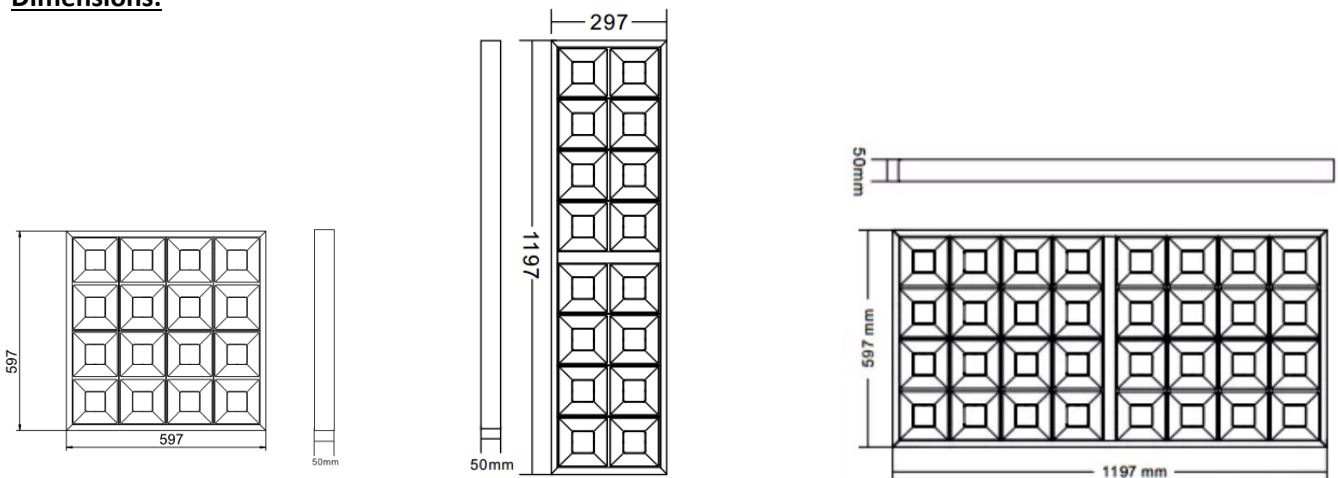

Panneau LED

IP 67

39 w - 595 x 595 mm

REGARD
SOLUTION LED

Dimensions:

Code	
Puissance en Watts	39 watts
dimensions extérieures en mm	600 x 600 x 3 mm
Lumens	3900 lm
Type de LED	SMD 3528
Marque de LED	EPISTAR
Alimentation panneaux	DC 12 volts
Couleur	3000 K - 4000 K - 6000 K
Protection IP	IP 67
Variation	En option
Protocole de variation	Triac - 0/10 volts - DALI
IRC	>= 75
Angle de faisceau	120°
Nombre de LEDS	576 u
Test filament	650 °C
Matériaux	Aluminium + PMMA
Garantie	3 ans
Certificats	CE - ROHS

36 w - 595 x 595 mm

Dimensions:

REGARD
SOLUTION LED

Panneau LED

IP 40

36 w - 72 w

110 lm/w

600 x 600 - 300 x 1 200 - 600 x 1 200 mm

Dimensions:

REGARD
SOLUTION LED

Panneau LED

IP 40

36 w - 72 w

110 lm/w

600 x 600 - 300 x 1 200 - 600 x 1 200 mm

Code	LT-002853	LT-003110	LT-003111
Puissance en Watts	36 watts	36 watts	72 watts
dimensions extérieures en mm	597 x 597 x 50 mm	297 x 1197x 50 mm	597 x 1197x 50 mm
Lumens	3 960	3 960	7 920
Type de LED	SMD 2835	SMD 2835	SMD 2835
Marque de LED	EPISTAR	EPISTAR	EPISTAR
Alimentation panneaux	AC 100 - 240 volts	AC 100 - 240 volts	AC 100 - 240 volts
Couleur	WW blanc chaud 3000 K - NW blanc naturel 4000 K - CW blanc froid 6000 K		
Protection IP	IP 40	IP 40	IP 40
Variation	En option	En option	En option
Protocole de variation	Triac - 0/10 volts - DALI	Triac - 0/10 volts - DALI	Triac - 0/10 volts - DALI
IRC	>= 80	>= 80	>= 80
UGR	< 19	< 19	< 19
Couleur du cadre	Blanc	Blanc	Blanc
Test filament	650 °C	650 °C	650 °C
Matériaux	Aluminium + PMMA	Aluminium + PMMA	Aluminium + PMMA
Garantie	5 ans	5 ans	5 ans
Certificats	CE - ROHS	CE - ROHS	CE - ROHS