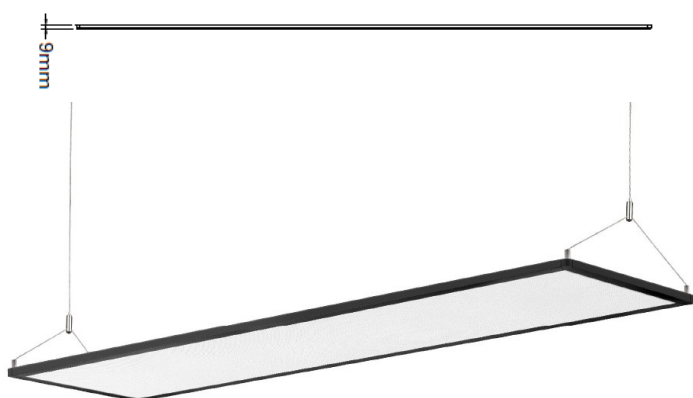

Panneaux LED design

600 x 600 x 9 mm - Puissance 40 watts

REGARD

SOLUTION LED Dimensions en mm: