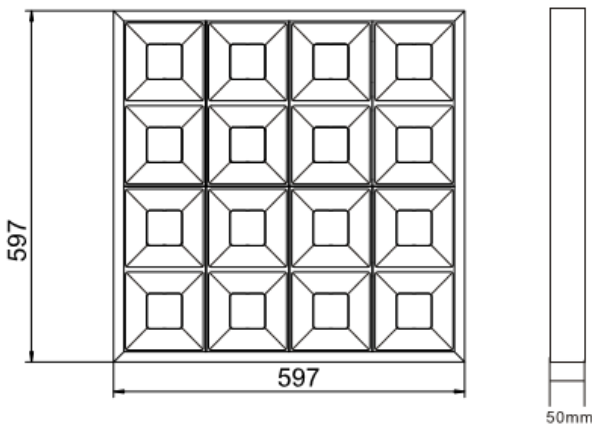

Dimensions: