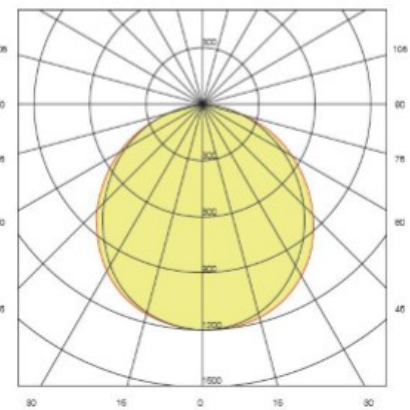

LIGHT DISTRIBUTION

Modular Panel Light

Fluorescent Modular

Flat LED Panel