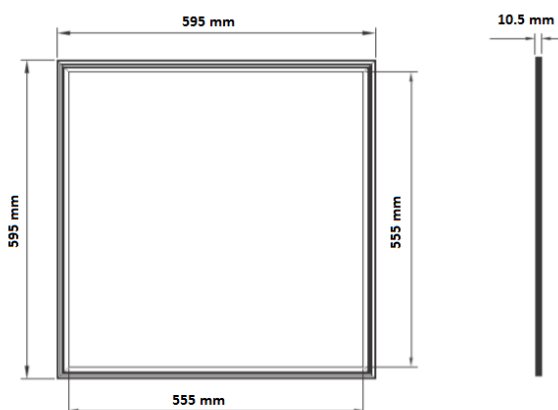

Panneau LED ECO

40 w - 595 x 595 mm

REGARD
SOLUTION LED

Finition diffuseur

UGR < 19

UGR < 16

Dimensions:

Code UGR < 22		LT-002263	LT-002904
Code UGR < 19	LT-002262	-	-
Code UGR < 16	LT-002262-16	-	-
Puissance en Watts	40 watts	40 watts	40 watts
dimensions extérieures en mm	595 x 595 x 10.5 mm	595 x 595 x 10.5 mm	595 x 595 x 10.5 mm
Flux lumineux en lumens - 4000 K	3600 lm	3600 lm	3600 lm
Type de LED	SMD 2835	SMD 2835	SMD 2835
Marque de LED	EPISTAR	EPISTAR	EPISTAR
Nombre de LEDS	120 unités	120 unités	120 unités
Couleur en Kelvin	WW 3000 K - NW 4000 K - W 5000 K	WW 3000 K - NW 4000 K - W 5000 K	WW 3000 K - NW 4000 K - W 5000 K
Protection IP	IP 40	IP 40	IP 54
IK protection	IK 07	IK07	IK07
Variation	En option	En option	En option
UGR	UGR < 19	UGR < 22	UGR < 22
IRC	>= 80	>= 80	>= 80
Angle de faisceau	110°	110°	110°
Couleur du cadre	Blanc	Blanc	Blanc
Test filament	650 °C	650 °C	650 °C
Matériaux	Aluminium + PMMA	Aluminium + PMMA	Aluminium + PMMA
Garantie	3 ans / 5 ans	3 ans / 5 ans	3 ans / 5 ans
Certificats	CE - ROHS - GS - TUV	CE - ROHS - GS - TUV	CE - ROHS - GS - TUV

REGARD
SOLUTION LED

Panneau LED ECO

40 w - 595 x 595 mm

Dimensions:

595 x 595 x 30 mm

Code UGR < 17	LT-004415-17
Puissance en Watts	40 watts
dimensions extérieures en mm	595 x 595 x 10.5 mm
Flux lumineux en lumens - 4000 K	4000 lm
Type de LED	SMD 2835
Marque de LED	EPISTAR
Risque photobiologique	RG0
Couleur en Kelvin	WW 3000 K - NW 4000 K - W 5000 K
Protection IP	IP 40
IK protection	IK 05
Variation	En option
UGR	UGR < 17
IRC	>= 80
Angle de faisceau	120°
Couleur du cadre	Blanc
Test filament	650 °C
Matériaux	Aluminium + PMMA
Garantie	3 ans
Certificats	CE - ROHS