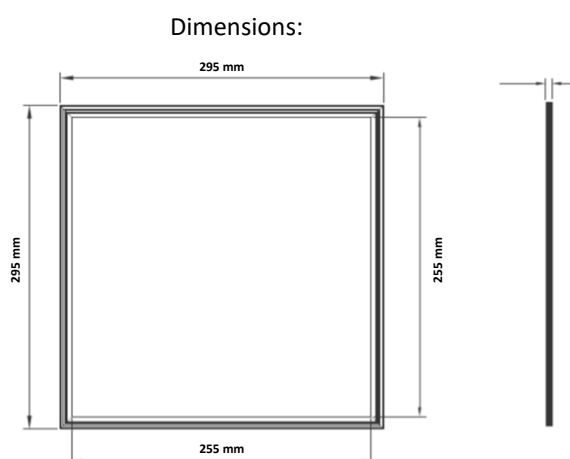

REGARD
SOLUTION LED

Panneau LED ECO

18 - 24 w - 295 x 295 mm

Code garantie 3 ans	LT-003237	LT-003238	LT-003239	LT-003240
Code garantie 5 ans	LT-003237-5	LT-003238-5	LT-003239-5	LT-003240-5
Puissance en Watts	18 watts	24 watts	18 watts	24 watts
dimensions extérieures en mm	295 x 295 x 10,5 mm	295 x 295 x 10,5 mm	295 x 295 x 10,5 mm	295 x 295 x 10,5 mm
Flux lumineux en lumens - 4000 K	1620 lm	2160 lm	1620 lm	2160 lm
Type de LED	SMD 2835	SMD 2835	SMD 2835	SMD 2835
Marque de LED	EPISTAR	EPISTAR	EPISTAR	EPISTAR
Nombre de LEDS	54 unités	72 unités	54 unités	72 unités
Couleur en Kelvin	WW 3000 K - NW 4000 K - W 5000 K	WW 3000 K - NW 4000 K - W 5000 K	WW 3000 K - NW 4000 K - W 5000 K	WW 3000 K - NW 4000 K - W 5000 K
Protection IP	IP 40	IP 40	IP 40	IP 40
IK protection	IK 06	IK06	IK 06	IK06
Variation	En option	En option	En option	En option
UGR	UGR < 19	UGR < 19	UGR < 22	UGR < 22
IRC	>= 80	>= 80	>= 80	>= 80
Angle de faisceau	110°	110°	110°	110°
Couleur du cadre	Blanc	Blanc	Blanc	Blanc
Test filament	650 °C	650 °C	650 °C	650 °C
Matériaux	Aluminium + PMMA	Aluminium + PMMA	Aluminium + PMMA	Aluminium + PMMA
Garantie	3 ans / 5 ans	3 ans / 5 ans	3 ans / 5 ans	3 ans / 5 ans
Certificats	CE - ROHS - GS - TUV	CE - ROHS - GS - TUV	CE - ROHS - GS - TUV	CE - ROHS - GS - TUV