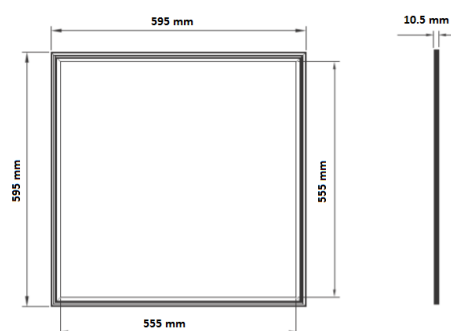

REGARD
SOLUTION LED

Panneau LED ECO

40 w - 595 x 595 mm

Dimensions:

595 x 595 x 30 mm

Code UGR < 17	LT-004415-17
Puissance en Watts	40 watts
dimensions extérieures en mm	595 x 595 x 10.5 mm
Flux lumineux en lumens - 4000 K	4000 lm
Type de LED	SMD 2835
Marque de LED	EPISTAR
Risque photobiologique	RG0
Couleur en Kelvin	WW 3000 K - NW 4000 K - W 5000 K
Protection IP	IP 40
IK protection	IK 05
Variation	En option
UGR	UGR < 17
IRC	>= 80
Angle de faisceau	120°
Couleur du cadre	Blanc
Test filament	650 °C
Matériaux	Aluminium + PMMA
Garantie	3 ans
Certificats	CE - ROHS

REGARD
SOLUTION LED

Panneau LED EVO

40 w - 595 x 595 mm

Finition diffuseur

UGR < 19

UGR < 16

Dimensions:

Code UGR < 19	LT-002262-19-EVO	LT-002263-19-EVO
Code UGR < 16	LT-002262-16-EVO	LT-002263-16-EVO
Puissance en Watts	26 watts	40 watts
dimensions extérieures en mm	595 x 595 x 10.5 mm	595 x 595 x 10.5 mm
Flux lumineux en lumens - 4000 K	3000 lm	4600 lm
Type de LED	SMD 2835	SMD 2835
Marque de LED	EPISTAR	EPISTAR
Anti scintillement	Oui	Oui
Couleur en Kelvin	WW 3000 K - NW 4000 K - W 6000 K	WW 3000 K - NW 4000 K - W 6000 K
Protection IP	IP 20 / IP 44	IP 20 / IP 44
IK protection	IK 07	IK 07
Variation	En option	En option
UGR	UGR < 19 / <16	UGR < 19 / <16
IRC	> 80 / >90 en option	> 80 / >90 en option
Angle de faisceau	110°	110°
Couleur du cadre	Blanc RAL 9003	Blanc RAL 9003
Test filament	650 °C	650 °C
Matériaux	Aluminium + PMMA	Aluminium + PMMA
Variation en option	DALI - 0/10 volts / TRIAC	DALI - 0/10 volts / TRIAC
Câblage sécurité	Inclus	Inclus
Type de diffuseur	Prismatique	Prismatique
Durée de vie	> 50 000 h L90 B10	> 50 000 h L90 B10
Garantie	5 ans	5 ans
Certificats	CE - ROHS - GS - TÜV	CE - ROHS - GS - TÜV