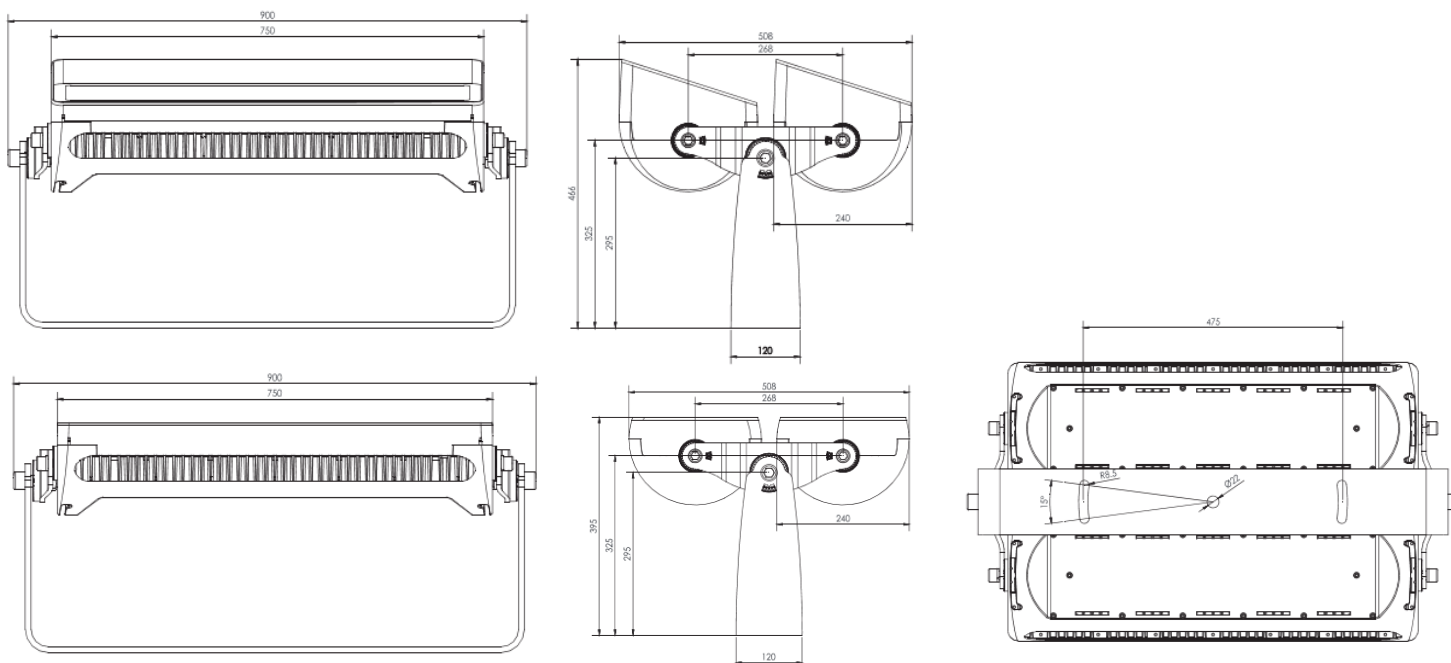

Dimensions: