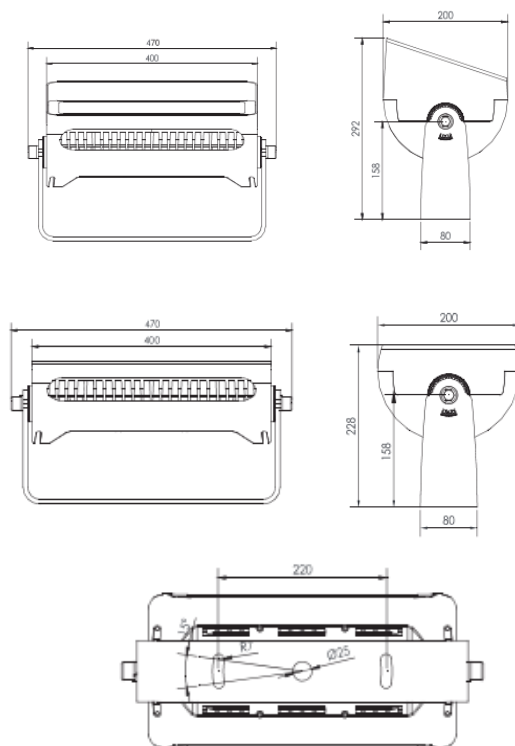

Projecteur sur platine

REGARD
SOLUTION LED

Puissance 160 - 150 watts

Angles : 2.6° - 3.5° - 8° - 12° - 20° - 25° - 30° - 60° - 10 x 70° - 5x20° - 10x45°

Dimensions:

Code garantie 5 ans	LT-002372-5	LT-002372B-5	LT-002373-5
Dimensions	Voir ci-dessus		
LED	36 unités	36 unités	36 unités
couleur	WW-NW-W-R-G-B-A	BICOLORE au choix	RGBW 4 en 1
Alimentation	AC 100-305 v	AC 100-305 v	AC 100-305 v - DC 36 v
Poids	-	-	-
Puissance nominale	160 watts		150 watts
Matériaux	Corps aluminium + verre trempé		
Rendement	110 lm/w	110 lm/w	-
Flux lumineux 4000 K	17 600 lm	17 600 lm	-
Marque de LED	CREE		CREE
couleur de peinture	Gris anthracite - RAL possible en option		
Angle du faisceau	2,6° - 3,5° - 12° - 20° - 30° - 60° - 10x70° - 5x20°	2,6° - 3,5° - 12° - 20° - 30° - 60° - 10x70° - 5x20°	8° - 25° - 10x45°
Protection IP	IP 66	IP 66	IP 66
Protocole	0/10 v - 1/10 v - DALI - DMX 512	0/10 v - 1/10 v - DALI - DMX 512	DMX 512 / RDM
Certificats	CE - ROHS	CE - ROHS	CE - ROHS