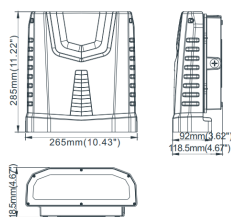

30 watts / 50 watts

70 watts / 80 watts / 100 watts