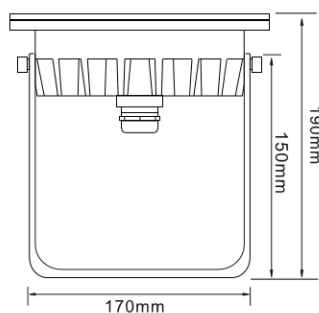

REGARD
SOLUTION LED

Luminaire en saillie immergeables

RGB 3 en 1 - 72 w/ RGBW - 4 en 1 - 96 w

IP 68

Dimensions :

Accessoires :

LT-002833

Platine pour
spot immergé
Ø 95 mm x 5
mm