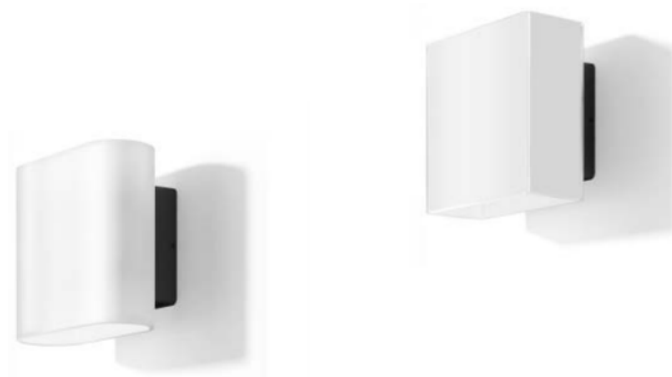

REGARD
SOLUTION LED

Applique Murale extérieure

10 watts

290°

Code	LT-003962	LT-003963
Puissance en Watts	10 watts	10 watts
couleur en K	blanc chaud 3000 K - blanc naturel 4200 K	blanc chaud 3000 K - blanc naturel 4200 K
Couleur extérieur	Blanc	Blanc
Angle de faisceau	290°	290°
Flux lumineux (lumens)	420 lm	420 lm
Alimentation	AC 220 - 240 volts	AC 220 - 240 volts
Protection IK	IK 02	IK 02
Protection IP	IP 65	IP 65
Garantie	3 ans	3 ans
Certification	CE - RoHS	CE - RoHS