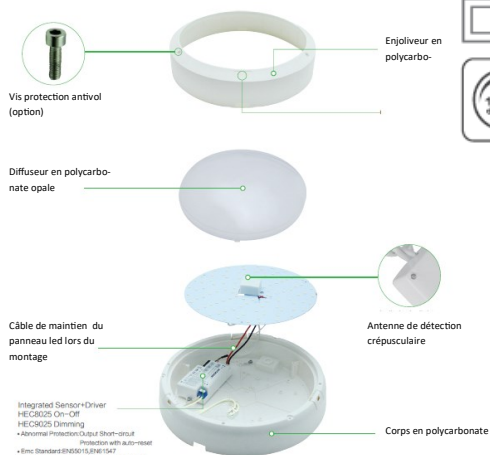

REGARD
SOLUTION LED

Luminaire type hublot

Puissance 28 watts

Détecteur HF

LT-002436

Courbe photométrique

Dimensions

Télécommande multifonctions