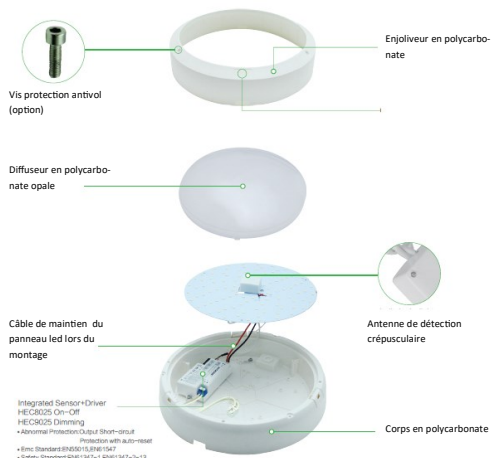

REGARD
SOLUTION LED

Luminaire type hublot

Puissance 18 watts

Détecteur HF

LT-001692

Configuration	Fonctions	Température lumière	Référence	Code
BASIC	Lumière LED	Blanc chaud	LT-00.....	BA-WW
	Pas de capteur de présence	Blanc naturel	LT-00.....	BA-NW
	Pas de variation d'intensité	Blanc froid	LT-00.....	BA-CW
DIMMABLE	Lumière LED	Blanc chaud	LT-00.....	DI-WW
	Pas de capteur de présence	Blanc naturel	LT-00.....	DI-NW
	Variation d'intensité 1/10V /switch	Blanc froid	LT-00.....	DI-CW
DETECTEUR	Lumière LED	Blanc chaud	LT-00.....	DE-WW
	Détecteurs de présence ON/OFF	Blanc naturel	LT-00.....	DE-NW
	Pas de variation d'intensité	Blanc froid	LT-00.....	DE-CW
DETECTEUR + DIMMABLE	Lumière LED	Blanc chaud	LT-00.....	DI+DE-WW
	Détecteur de présence ON/OFF	Blanc naturel	LT-00.....	DI+DE-NW
	Variation d'intensité d' intensité	Blanc froid	LT-00.....	DI+DE-CW
DETECTEUR + PREAVIS	Lumière LED	Blanc chaud	LT-00.....	CO-WW
	Détecteurs de présence ON/OFF + préavis extinction	Blanc naturel	LT-00.....	CO-NW
	Pas de variation d'intensité	Blanc froid	LT-00.....	CO-CW

Code	LT-001692
Puissance en Watts	18 watts
couleur en K	WW Blanc chaud - NW blanc naturel - CW blanc froid
Couleur de corps	Blanc
Flux lumineux (lumens)	WW Blanc chaud 1200 lm - NW blanc naturel 1300 lm - CW blanc froid 1350 lm
Type de LED	SMD 2835
Alimentation	AC 220 - 240 volts
Matériaux	Corps: Polycarbonate - Diffuseur: PC anti UV
Couleur extérieure	Blanc
Dimensions en mm	voir schéma fiche technique
Options	Détecteur de présence HF - Variation d'intensité
Classement IP	IP 65
Classement IK	IK 10
Fréquence HF	5,8 GHz +/- 75 MHz
Portée du détecteur	Max.(ø x H) 12 m x 6 m
Classe de protection	II
Garantie	5 ans
Certificats	CE - RoHS- EMC