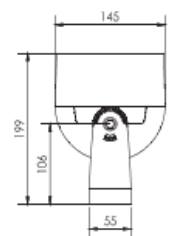

Projecteur sur platine

REGARD
SOLUTION LED

Puissance 56 - 72 watts

Angles : 2.6° - 3.5° - 12° - 15° - 20° - 25° - 30° - 10 x 70° - 5x20° - 15x60°

Dimensions:

Code garantie 5 ans	LT-002370-5	LT-002370B-5	LT-002371-5
Dimensions	Voir ci-dessus		
LED	12 unités	12 unités	12 unités
couleur	WW-NW-W-R-G-B-A	BICOLORE au choix	RGBW 4 en 1
Alimentation	AC 100-305 v	AC 100-305 v - DC 36 v	AC 100-305 v - DC 36 v
Poids	-	-	-
Puissance nominale	56 watts	56 watts	72 watts
Matériaux	Corps aluminium + verre trempé		
Rendement lumens/w	110 lm/w	110 lm/w	-
Flux lumineux 4000	6 160 lm	6 160 lm	-
Marque de LED	CREE	CREE	CREE
couleur de peinture	Gris anthracite - RAL possible en option		
Angle du faisceau	2,6° - 3,5° - 12° - 20° - 30° - 60° - 10x70° - 5x20°	2,6° - 3,5° - 12° - 20° - 30° - 60° - 10x70° - 5x20°	15° - 20° - 30° - 15x60°
Protection IP	IP 66	IP 66	IP 66
Protocole	0/10 v - 1/10 v - DALI - DMX 512	0/10 v - 1/10 v - DALI - DMX 512	DMX 512 / RDM
Certificats	CE - ROHS	CE - ROHS	CE - ROHS