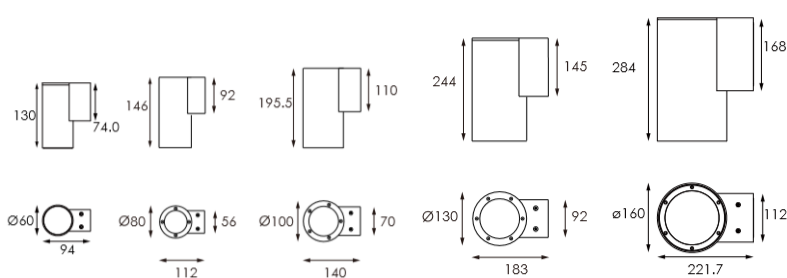

Dimensions :

Code	LT-003585	LT-003586	LT-003587	LT-00 3588	LT-003589
Puissance en Watts	1 x 4.5 watts	1 x 10 watts	1 x 18 watts	1 x 25 watts	1 x 40 watts
couleur en K	blanc chaud 3000 K - blanc froid 6000 K	blanc chaud 3000 K - blanc froid 6000 K	blanc chaud 3000 K - blanc froid 6000 K	blanc chaud 3000 K - blanc froid 6000 K	blanc chaud 3000 K - blanc froid 6000 K
Couleur extérieur	Gris - blanc - noir	Gris - blanc - noir	Gris - blanc - noir	Gris - blanc - noir	Gris - blanc - noir
Angle de faisceau	15°-24°-38°	15°-24°-38°-60°	12°-22°-35°-55°	10°-22°-38°	10°-25°-38°
Marque de Led	NICHIA	NICHIA	NICHIA	NICHIA	NICHIA
Alimentation	AC 100 - 240 volts	AC 100 - 240 volts	AC 100 - 240 volts	AC 100 - 240 volts	AC 100 - 240 volts
Protection IP)	IP 65	IP 65	IP 65	IP 65	IP 65
Classement IK	IK 10	IK 10	IK 10	IK 10	IK 10
Flux lumineux (lumens)	254 lm	1170 lm	1432 lm	2412 lm	3808 lm
Driver	inclus	inclus	inclus	inclus	inclus
Garantie	3 ans	3 ans	3 ans	3 ans	3 ans
Certification	CE - RoHS	CE - RoHS	CE - RoHS	CE - RoHS	CE - RoHS