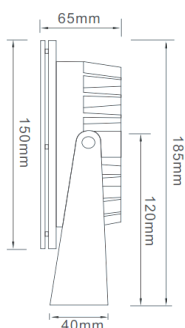

REGARD
SOLUTION LED

Luminaire en saillie immergeables

27 w - 10° - 30° - 45° - 60° - 90°

IP 68 - SS 316

Dimensions :

Accessoires :

LT-002833

Platine pour
spot immergé
Ø 95 mm x 5
mm