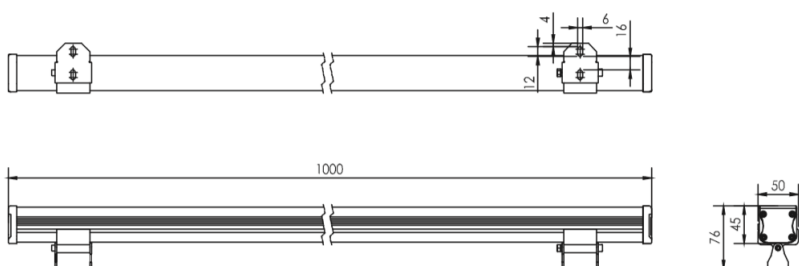

Dimensions :