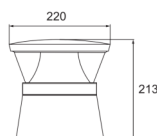

REGARD
SOLUTION LED

Borne extérieure

20 watts

Code	LT-004173	LT-004174
Puissance en Watts	20 watts	20 watts
couleur en K	3000 K - 5700 K	3000 K - 5700 K
Couleur extérieur	Gris foncé - Argent	Gris foncé - Argent
Hauteur	213 mm	937 mm
Matériaux	Fonte d'aluminium	Fonte d'aluminium
Alimentation	AC 220 - 240 v	AC 220 - 240 v
Flux lumineux	2000 lm	2 000 lm
Angle de diffusion	145 °	145°
Protection IK	IK 09	IK 09
Protection IP	IP 65	IP 65
Garantie	5 ANS	5 ANS
Certification	CE - RoHS	CE - RoHS