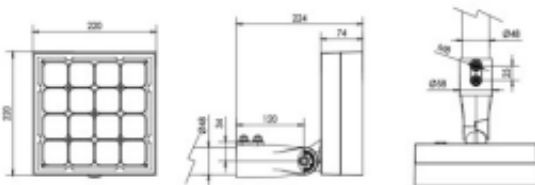

REGARD
SOLUTION LED

Spots sur patère SQUARE 2

Puissance 75 - 100 watts

1700 / 6000 K - RGBW - R - G - B - A

RGB W

2000-2400-2700-3000-4000-6000 K

A - R - G - B

Type de fixation:

Type 3