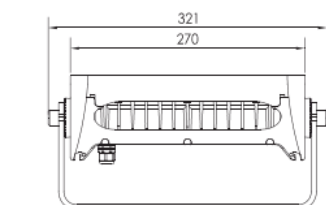

Angles : 2.6° - 3.5° - 8° - 12° - 20° - 25° - 30° - 60° - 10 x 70° - 5x20° - 10x45°

Dimensions:

Code garantie 2 ans	LT-002376	LT-002376B	LT-002377
Dimensions	Voir ci-dessus		
LED	180 unités	180 unités	80 unités
couleur	WW-NW-W-R-G-B-A	BICOLORE au choix	RGBW 4 en 1
Alimentation	AC 100-305 v	AC 100-305 v	AC 100-305 v
Poids	-	-	-
Puissance nominale	600 watts	600 watts	720 watts
Matériaux	Corps aluminium + verre trempé		
Rendement lumens/w	80 lm/w	80 lm/w	-
Flux lumineux 4000 K	48 000 lm	48 000 lm	-
Marque de LED	CREE	CREE	CREE
couleur de peinture	Gris anthracite - RAL possible en option		
Angle du faisceau	2,6° - 3,5° - 12° - 20° - 30° - 60° - 10x70° - 5x20°	2,6° - 3,5° - 12° - 20° - 30° - 60° - 10x70° - 5x20°	8° - 25° - 10x45°
Protection IP	IP 66	IP 66	IP 66
Protocole	0/10 v - 1/10 v - DALI - DMX 512	0/10 v - 1/10 v - DALI - DMX 512	DMX 512 / RDM
Certificats	CE - ROHS	CE - ROHS	CE - ROHS

Projecteur sur platine

REGARD
SOLUTION LED

Puissance 56 - 72 watts

Angles : 2.6° - 3.5° - 12° - 15° - 20° - 25° - 30° - 10 x 70° - 5x20° - 15x60°

Dimensions:

Code garantie 5 ans	LT-002370-5	LT-002370B-5	LT-002371-5
Dimensions	Voir ci-dessus		
LED	12 unités	12 unités	12 unités
couleur	WW-NW-W-R-G-B-A	BICOLORE au choix	RGBW 4 en 1
Alimentation	AC 100-305 v	AC 100-305 v - DC 36 v	AC 100-305 v - DC 36 v
Poids	-	-	-
Puissance nominale	56 watts	56 watts	72 watts
Matériaux	Corps aluminium + verre trempé		
Rendement lumens/w	110 lm/w	110 lm/w	-
Flux lumineux 4000	6 160 lm	6 160 lm	-
Marque de LED	CREE	CREE	CREE
couleur de peinture	Gris anthracite - RAL possible en option		
Angle du faisceau	2,6° - 3,5° - 12° - 20° - 30° - 60° - 10x70° - 5x20°	2,6° - 3,5° - 12° - 20° - 30° - 60° - 10x70° - 5x20°	15° - 20° - 30° - 15x60°
Protection IP	IP 66	IP 66	IP 66
Protocole	0/10 v - 1/10 v - DALI - DMX 512	0/10 v - 1/10 v - DALI - DMX 512	DMX 512 / RDM
Certificats	CE - ROHS	CE - ROHS	CE - ROHS