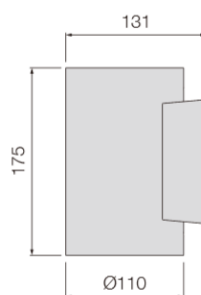

Code	LT-003150	LT-003151
Puissance en Watts	12 watts	2x10 watts
couleur en K	blanc chaud 3000 K - blanc naturel 4200 K	blanc chaud 3000 K - blanc naturel 4200 K
Couleur extérieur	Gris - blanc - noir	Gris - blanc - noir
Angle de faisceau	90°	90°
Marque de Led	CREE	CREE
Alimentation	AC 100 - 240 volts	AC 100 - 240 volts
Flux lumineux (lumens)	1040 lm	1668 lm
Driver	inclus	inclus
Garantie	2 ans	2 ans
Certification	CE - RoHS	CE - RoHS