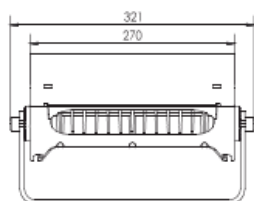

Projecteur sur platine

REGARD
SOLUTION LED

Puissance 56 - 72 watts

Angles : 2.6° - 3.5° - 12° - 15° - 20° - 25° - 30° - 10 x 70° - 5x20° - 15x60°

Dimensions:

Code garantie 5 ans	LT-002370-5	LT-002370B-5	LT-002371-5
Dimensions	Voir ci-dessus		
LED	12 unités	12 unités	12 unités
couleur	WW-NW-W-R-G-B-A	BICOLORE au choix	RGBW 4 en 1
Alimentation	AC 100-305 v	AC 100-305 v - DC 36 v	AC 100-305 v - DC 36 v
Poids	-	-	-
Puissance nominale	56 watts	56 watts	72 watts
Matériaux	Corps aluminium + verre trempé		
Rendement lumens/w	110 lm/w	110 lm/w	-
Flux lumineux 4000	6 160 lm	6 160 lm	-
Marque de LED	CREE	CREE	CREE
couleur de peinture	Gris anthracite - RAL possible en option		
Angle du faisceau	2,6° - 3,5° - 12° - 20° - 30° - 60° - 10x70° - 5x20°	2,6° - 3,5° - 12° - 20° - 30° - 60° - 10x70° - 5x20°	15° - 20° - 30° - 15x60°
Protection IP	IP 66	IP 66	IP 66
Protocole	0/10 v - 1/10 v - DALI - DMX 512	0/10 v - 1/10 v - DALI - DMX 512	DMX 512 / RDM
Certificats	CE - ROHS	CE - ROHS	CE - ROHS