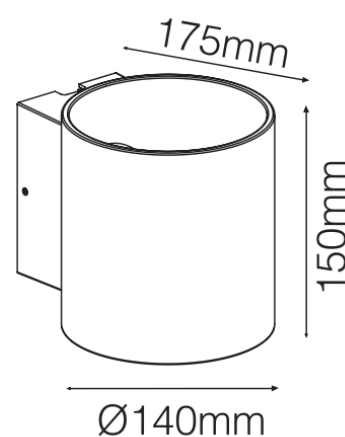

REGARD
SOLUTION LED

Applique Murale extérieure

10 watts

290°

Code	LT-003960
Puissance en Watts	10 watts
couleur en K	blanc chaud 3000 K - blanc naturel 4000 K
Couleur extérieur	Blanc Opale
Angle de faisceau	290°
Flux lumineux	420 lm
Matériaux	Fonte d'aluminium
Protection IK / IP	IK 02 / IP 65
Alimentation	AC 220 - 240 volts
Garantie	3 ans
Certification	CE - RoHS