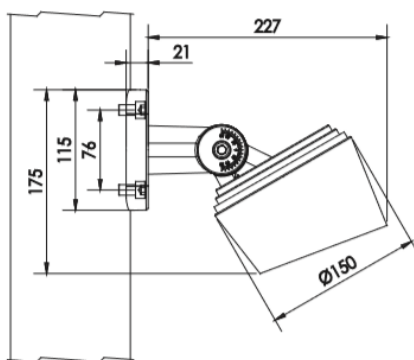

REGARD
SOLUTION LED

Spots série V3

Puissance 3-10-15-30-45-50 w

2000-2400-2700-3000-4000-6000-R-G-B-A-RGBW

- **6 dimensions**

ø 25 - 35 - 50 - 82 - 108 - 147 mm

- **6 puissances**

3 - 10 - 15 - 30 - 45 - 50 w

REGARD
SOLUTION LED

Spots série V3

Puissance 15 - 20 watts

Angles : 3.5° - 12° - 20° - 30° - 10 x 70°

Dimensions:

Support type A

Support type B

Support type C

Ø poteau 67 - 325 mm Ep >= 4 mm

Ø poteau 168 - 268 mm

Support type D

Support type E

Support type F

REGARD
SOLUTION LED

Spots sur patère série V3

Puissance 12 - 20 - 22 - 30 - 35 - 45 - 60 - 75watts