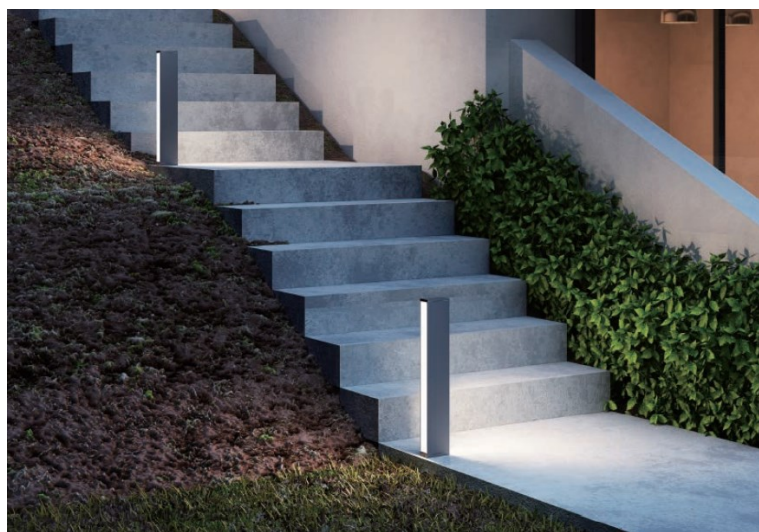

REGARD
SOLUTION LED

Borne extérieur - Hauteur 600 mm

Eclairage latéral / bilatéral

Eclairage Latéral   Eclairage Bilatéral

Code	LT-003957	LT-003958
Puissance en Watts	1 x 7 watts	2 x 6 watts
couleur en K	3000 K - 4000 K	3000 K - 4000 K
Couleur extérieur	Noir - gris foncé	Noir - gris foncé
Hauteur	600 mm	600 mm
Matériaux	Fonte d'aluminium	Fonte d'aluminium
Alimentation	AC 220- 240 v	AC 220 - 240 v
Flux lumineux	530	1 020 lm
Angle de diffusion	100°	2 x 100°
Protection IK	IK 10	IK 10
Protection IP	IP 65	IP 65
Garantie	3 ans	3 ans
Certification	CE - RoHS	CE - RoHS