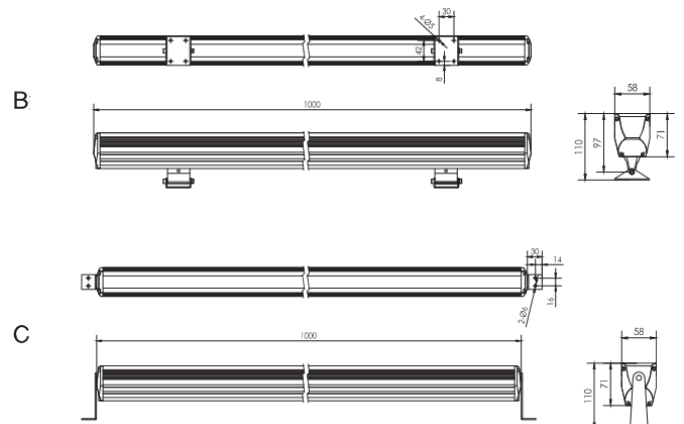

REGARD
SOLUTION LED

Luminaire type wall washer série V1

300 - 500 - 1 000 mm

De 12 à 42 watts

Code garantie 2 ans	LT-001033	LT-001034	LT-001035	LT-001036	LT-001037	LT-001749
Code garantie 5 ans	LT-001033-5	LT-001034-5	LT-001035-5	LT-001036-5	LT-001037-5	LT-001749-5
Dimensions	L: 1000 mm x l: 58mm x h:(type A: 160 mm),(type B: 110 mm),(type C: 110 mm)				L: 500 mm	L: 300 mm
LED	36 unités	30 unités	27 unités	18 unités	9 unités	9 unités
couleur	W - NW - WW - R - G - B - A					
Alimentation	AC 100-240 volts / DC 24 volts	AC 100-240 volts / DC 24 volts	AC 100-240 volts / DC 36 volts	AC 100-240 volts / DC 24 volts	AC 100-240 volts / DC 12 volts	AC 100-240 volts / DC 12 volts
Rendement	80 - 110 lm/w	80 - 110 lm/w	80 - 110 lm/w	80 - 110 lm/w	80 - 110 lm/w	80 - 110 lm/w
Puissance nominale	42 watts	36 watts	32 watts	22 watts	12 watts	12 watts
Matériaux	Corps aluminium + verre trempé					
Marque de LED	CREE	CREE	CREE	CREE	CREE	CREE
couleur de peinture	Gris anthracite - blanc					
Angle du faisceau	6° - 12° - 20° - 30° - 45° - 60° - 15 x 30° - 10x60°					
Protection IP	IP 66					
Température ambiante	-25° C à + 50 ° C	-25° C à + 50 ° C	-25° C à + 50 ° C	-25° C à + 50 ° C	-25° C à + 50 ° C	-25° C à + 50 ° C
Certificats	CE - ROHS	CE - ROHS	CE - ROHS	CE - ROHS	CE - ROHS	CE - ROHS