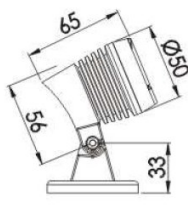

Dimensions:

MODELE	A	A	B	B	C	C
Code garantie 2 ans	LT-001648	LT-001649	LT-001646	LT-001647	LT-001644	LT-001645
Code garantie 5 ans	LT-001648-5	LT-001649-5	LT-001646-5	LT-001647-5	LT-001644-5	LT-001645-5
LED	1 unité					
couleur	R, G, B, A, W, NW, WW					
Alimentation	DC 24 v - AC 100-240 v				DC 12 v - DC 24 v - AC 100-240 v	
Puissance nominale	1.5 watts	3 watts	1.5 watts	3 watts	1.5 watts	3 watts
Matériaux	Corps aluminium + verre trempé					
Marque de LED	CREE					
couleur de peinture	Gris anthracite (possible blanc - noir)					
Angle du faisceau	5° - 15° - 28° - 38°		15° - 28° - 38°		5° - 15° - 28° - 38°	
Protection IP	IP 66					
Certificats	CE - ROHS					