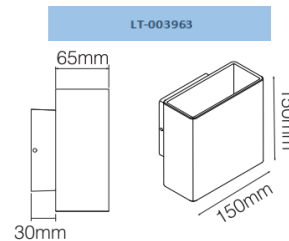

REGARD
SOLUTION LED

Applique Murale extérieure

10 watts

290°

Code	LT-003962	LT-003963
Puissance en Watts	10 watts	10 watts
couleur en K	blanc chaud 3000 K - blanc naturel 4200 K	blanc chaud 3000 K - blanc naturel 4200 K
Couleur extérieur	Blanc	Blanc
Angle de faisceau	290°	290°
Flux lumineux (lumens)	420 lm	420 lm
Alimentation	AC 220 - 240 volts	AC 220 - 240 volts
Protection IK	IK 02	IK 02
Protection IP	IP 65	IP 65
Garantie	3 ans	3 ans
Certification	CE - RoHS	CE - RoHS