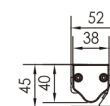

REGARD
SOLUTION LED

Luminaire type wall washer série

9 - 12 - 18 - 24 - 36 watts

12° - 30° - 55° - 25x45°

Dimensions:

Code garantie 2 ans	LT-003965	LT-002533	LT-002534	LT-002535	LT-003966	LT-002536
Code garantie 5 ans	LT-003965-5	LT-002533-5	LT-002534-5	LT-002535-5	LT-003966-5	LT-002536-5
Dimensions	L: 1000 mm x l: 38 mm x h: 38 mm / 45 mm avec supports					L: 500 mm
LED	36 unités	24 unités	18 unités	12 unités	12 unités	9 unités
couleur	W - NW - WW - R - G - B - A					
Alimentation	DC 24 volts	DC 24 volts	DC 24 volts	DC 24 volts	DC 24 volts	DC 24 volts
Poids	2.00 kg	2.00 kg	2.00 kg	2.00 kg	1.50 kg	1,50 kg
Puissance nominale	36 watts	24 watts	18 watts	12 watts	12 watts	9 watts
Matériaux	Corps aluminium + verre trempé					
Marque de LED	Lumileds	Lumileds	Lumileds	Lumileds	Lumileds	Lumileds
couleur de peinture	Gris					
Angle du faisceau	12° - 30° - 55° - 25x45°					
Protection IP	IP 66					
Température ambiante	-25° C à + 50 ° C	-25° C à + 50 ° C	-25° C à + 50 ° C	-25° C à + 50 ° C	-25° C à + 50 ° C	-25° C à + 50 ° C
Certificats	CE - ROHS	CE - ROHS	CE - ROHS	CE - ROHS	CE - ROHS	CE - ROHS