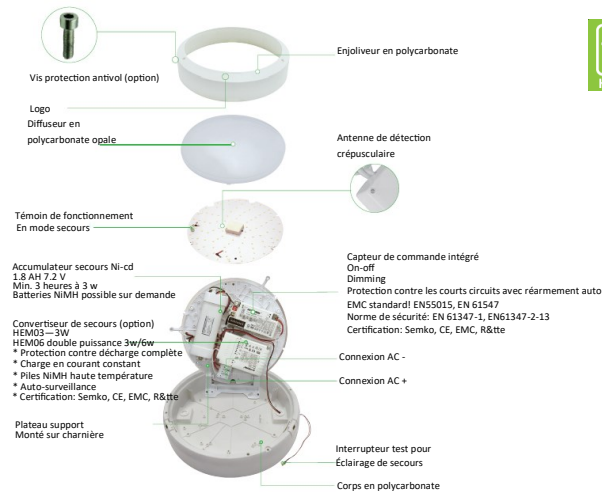

Autres options possibles sur demande

Luminaire type hublot

REGARD
SOLUTION LED

Puissance 18 watts

Détecteur + éclairage secours

LT-001848

Courbe photométrique

Center Beam LUX	Beam Width ft
116,0589 LUX	6,7m 6,7m
29,0086 LUX	12,3m 12,4m
12,8982 LUX	20,0m 20,1m
7,2459 LUX	24,6m 26,8m
4,6314 LUX	33,3m 33,5m
3,2121 LUX	39,9m 45,1m

Vert.Spread:111.0 Horiz.Spread:111.7

Tableau de configurations

Configuration	Fonctions	Température lumière	Référence	Code
DETECTEUR + batterie secours	Lumière LED + mode secours	Blanc chaud	LT-00.....	DE-WW
	Détecteurs de présence ON/OFF	Blanc naturel	LT-00.....	DE-NW
	Pas de variation d'intensité	Blanc froid	LT-00.....	DE-CW
DETECTEUR + DIM-MABLE + batterie secours	Lumière LED + mode secours	Blanc chaud	LT-00.....	DI+DE-WW
	Détecteur de présence ON/OFF	Blanc naturel	LT-00.....	DI+DE-NW
	Variation d'intensité d'intensité	Blanc froid	LT-00.....	DI+DE-CW