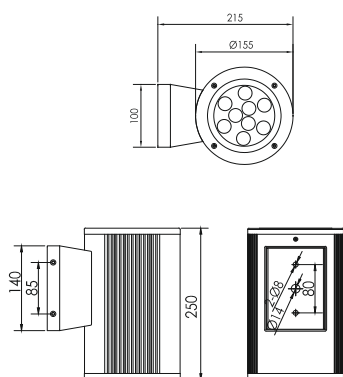

REGARD
SOLUTION LED

Appliques série V1 - BAS

De 11 à 26 watts

5° - 12,5° - 15° - 20° - 30° - 45°

Dimensions:

Code garantie 2 ans	LT-000618	LT-000619	LT-000620
Code garantie 5 ans	LT-000618-5	LT-000619-5	LT-000620-5
Dimensions	voir schéma		
LED	9 unités	9 unités	1 unités
couleur	W, NW, WW		
Alimentation	AC 100-240 volts		
Poids	-	-	-
Puissance nominale	16 watts	11 watts	26 watts
Matériaux	Corps aluminium + verre trempé		
Marque de LED	CREE	CREE	CREE COB
couleur de peinture	Gris anthracite		
Angle du faisceau	5° - 12,5° - 20° - 30° - 45°		15°
Protection IP	IP 66	IP 66	IP 66
Température ambiante	-25° C à + 50° C	-25° C à + 50° C	-25° C à + 50° C
Certificats	CE - ROHS	CE - ROHS	CE - ROHS