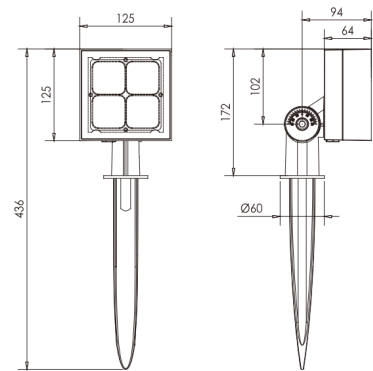

REGARD
SOLUTION LED

Spots sur patère SQUARE 2

Puissance 18 - 20 - 60 watts

1700 / 6000 K - RGBW - R - G - B - A

Type de fixation:

Type 2