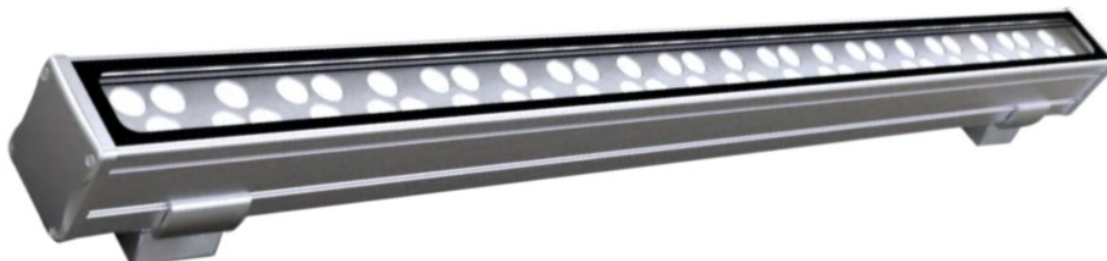

REGARD
SOLUTION LED

Luminaire type wall washer série V3

330 - 500 - 1 000 mm

De 14 à 102 watts

Courbe photométrique :

Dimensions:

Code garantie 2 ans	LT-002981	LT-002982	LT-002983	LT-002984	Fabrication
Code RGB garantie 2 ans	LT-002981-RGB	LT-002982-RGB	LT-002983-RGB	LT-002984-RGB	spécifique
Code garantie 5 ans	LT-002981-5	LT-002982-5	LT-002983-5	LT-002984-5	LT-003368-5
Code RGB garantie 5 ans	LT-002981-RGB-5	LT-002982-RGB-5	LT-002983-RGB-5	LT-002984-RGB-5	
Dimensions	L: 1000 mm x l: 70mm x h: 75 mm hors support				L: 330 mm
LED	54 unités	54 unités	27 unités	27 unités	18 unités
couleur	W - NW - WW - R - G - B - A - RGB				
Alimentation	AC 100-240 volts / DC 24 volts	AC 100-240 volts / DC 24 volts	AC 100-240 volts / DC 12 volts	AC 100-240 volts / DC 12 volts	AC 100-240 volts / DC 12 volts
Flux lumineux 3000 K - version 5 ans	10 800 lm	6 000 lm	5 400 lm	3 000 lm	1 400 lm
Puissance nominale	108 watts	60 watts	54 watts	30 watts	14 watts
Matériaux	Corps aluminium + verre trempé				
Marque de LED	CREE	CREE	CREE	CREE	CREE
couleur de peinture	Gris anthracite - gris argent				
Angle du faisceau	6° - 12° - 20° - 30° - 45° - 60° - 15 x 30° - 10x60° - ASY 25°				
Protection IP	IP 66				
Température ambiante	-25° C à + 50° C	-25° C à + 50° C	-25° C à + 50° C	-25° C à + 50° C	-25° C à + 50° C
Certificats	CE - ROHS	CE - ROHS	CE - ROHS	CE - ROHS	CE - ROHS