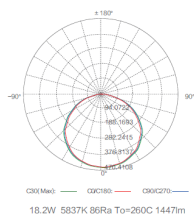

REGARD
SOLUTION LED

Luminaire type hublot

Puissance 18 watts

éclairage secours

VANDAL PROOF
IP65, IK10

LT-001849

Courbe photométrique

Center Beam LUX	Beam Width V	H
116.0089 LUX	6.7m	6.7m
29.0086 LUX	12.3m	12.4m
12.8982 LUX	20.0m	20.1m
7.2469 LUX	24.6m	26.8m
4.6314 LUX	33.3m	33.5m
3.2121 LUX	39.9m	40.1m