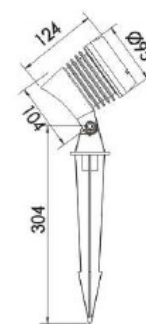

REGARD
SOLUTION LED

Spots série V1

Puissance 3.5 - 6 watts

sur piquet / sur patère

A

B

Dimensions:

Dimensions:

REGARD
SOLUTION LED

Spots série V1

Puissance 7 - 11 - 12 - 16 watts

sur piquet / sur patère

A

Dimensions:

B

Dimensions:

REGARD
SOLUTION LED

Puissance 9 w

Sur patine / sur piquet

Article	SPOT SUR PLATINE			SPOT SUR PIQUET		
	LT-004191-380	LT-004191-570	LT-004191-960	LT-004192-380	LT-004192-570	LT-004192-960
Puissance	9 watts	9 watts	9 watts	9 watts	9 watts	9 watts
Dimensions	Ø 150 x H 380 mm	Ø 150 x H 570 mm	Ø 150 x H 960 mm	Ø 150 x H 380 mm	Ø 150 x H 570 mm	Ø 150 x H 960 mm
Couleur extérieure	Noir	Noir	Noir	Noir	Noir	Noir
Température de couleur	2700 - 3000 - 4000 - 6000 K	2700 - 3000 - 4000 - 6000 K	2700 - 3000 - 4000 - 6000 K	2700 - 3000 - 4000 - 6000 K	2700 - 3000 - 4000 - 6000 K	2700 - 3000 - 4000 - 6000 K
Protection IP / IK	IP 65 / IK 04	IP 65 / IK 04	IP 65 / IK 04	IP 65 / IK 04	IP 65 / IK 04	IP 65 / IK 04
Alimentation	DC- 24V	DC- 24V	DC- 24V	DC- 24V	DC- 24V	DC- 24V
Matériaux	Aluminium	Aluminium	Aluminium	Aluminium	Aluminium	Aluminium
Angle	100 °	100 °	100 °	100 °	100 °	100 °
Garantie	3 ans	3 ans	3 ans	3 ans	3 ans	3 ans
Certification	CE - RoHS	CE - RoHS	CE - RoHS	CE - RoHS	CE - RoHS	CE - RoHS