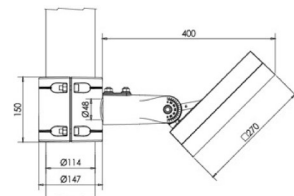

REGARD
SOLUTION LED

Spots sur patère SQUARE 2

Puissance 120 - 150 - 200 watts

1700 / 6000 K - RGBW - R - G - B - A

Type de fixation:

Type 4