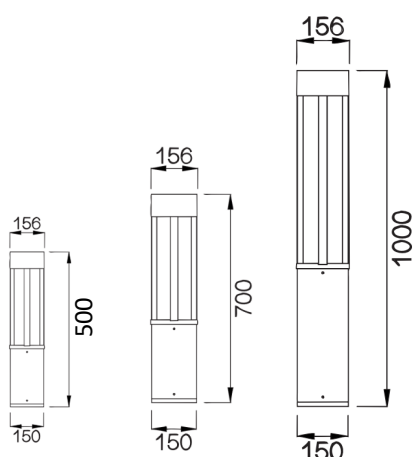

REGARD
SOLUTION LED

Borne extérieure

15 watts / 20 watts

Code	LT-004235-15 / LT-004235-20	LT-004183-15 / LT-004183-20	LT-004184-15 / LT-004184-20
Puissance en Watts	15 watts / 20 watts	15 watts / 20 watts	15 watts / 20 watts
couleur en K	1700 K - 3000 K - 4000 K - 5000 K	1700 K - 3000 K - 4000 K - 5000 K	1700 K - 3000 K - 4000 K - 5000 K
Couleur extérieur	Noir - Gris	Noir - Gris	Noir - Gris
Hauteur	500 mm	700 mm	1000 mm
Matériaux	Fonte d'aluminium + PMMA	Fonte d'aluminium + PMMA	Fonte d'aluminium + PMMA
Alimentation	AC 220- 240 v	AC 220- 240 v	AC 220- 240 v
Flux lumineux	867 lm / 1180 lm	867 lm / 1180 lm	867 lm / 1180 lm
Protection IP	IP 65	IP 65	IP 65
Garantie	5 ANS	5 ANS	5 ANS
Certification	CE - RoHS	CE - RoHS	CE - RoHS