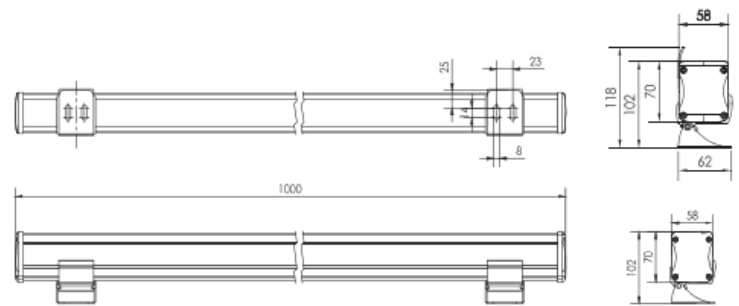

REGARD
SOLUTION LED

Luminaire type wall washer série V5

500 - 1 000 mm

De 11 à 42 watts

Courbe photométrique :

Dimensions:

Code garantie 2 ans	LT-004271	LT-004270	LT-004272	LT-004266	LT-004267	LT-004268	LT-004269
Code RGB garantie 2 ans	-	-	LT-004272-RGB	LT-004266-RGB	LT-004267-RGB	LT-004268-RGB	LT-004269-RGB
Code garantie 5 ans	LT-004271-5	LT-004270-5	LT-004272-5	LT-004266-5	LT-004267-5	LT-004268-5	LT-004269-5
Code RGB garantie 5 ans	-	-	LT-004272-5-RGB	LT-004266-5-RGB	LT-004267-5-RGB	LT-004268-5-RGB	LT-004269-5-RGB
Dimensions	L: 1000 mm x l: 58mm x h: 70 mm	L: 500 mm	L: 1000 mm x l: 58mm x h: 70 mm				L: 500 mm
LED	18 unités	9 unités	36 unités	24 unités	18 unités	12 unités	9 unités
couleur	RGBW		W - NW - WW - R - G - B - A - RGB				
Alimentation	DC 36 v		DC 24 v - AC 100-240 volts				
Flux lumineux en 4000 K	-	-	2940 lm	1960 lm	1540 lm	980 lm	770 lm
Flux lumineux en 4000 K	-	-	4200 lm	2800 lm	2200 lm	1400 lm	1100 lm
Poids	-	-	-	-	-	-	-
Puissance nominale	72 watts	36 watts	42 watts	28 watts	22 watts	14 watts	11 watts
Matériaux	Corps aluminium + verre trempé						
Marque de LED	CREE	CREE	CREE	CREE	CREE	CREE	CREE
couleur de peinture	Gris anthracite - gris argent -RAL en option						
Angle du faisceau	20° - 30° - 10x60°		6° - 12° - 20° - 30° - 45° - 60° - 15x30° - 10x60°				
Protection IP	IP 66						
Température ambiante	-25° C à + 50 ° C	-25° C à + 50 ° C	-25° C à + 50 ° C	-25° C à + 50 ° C	-25° C à + 50 ° C	-25° C à + 50 ° C	-25° C à + 50 ° C
Certificats	CE - ROHS	CE - ROHS	CE - ROHS	CE - ROHS	CE - ROHS	CE - ROHS	CE - ROHS