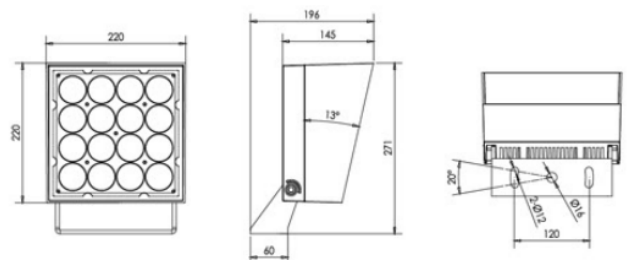

REGARD
SOLUTION LED

Spots sur patère SQUARE 2

Puissance 75 - 100 watts

1700 / 6000 K - RGBW - R - G - B - A

RGB W

2000-2400-2700-3000-4000-6000 K

A - R - G - B

Type de fixation:

Type 2