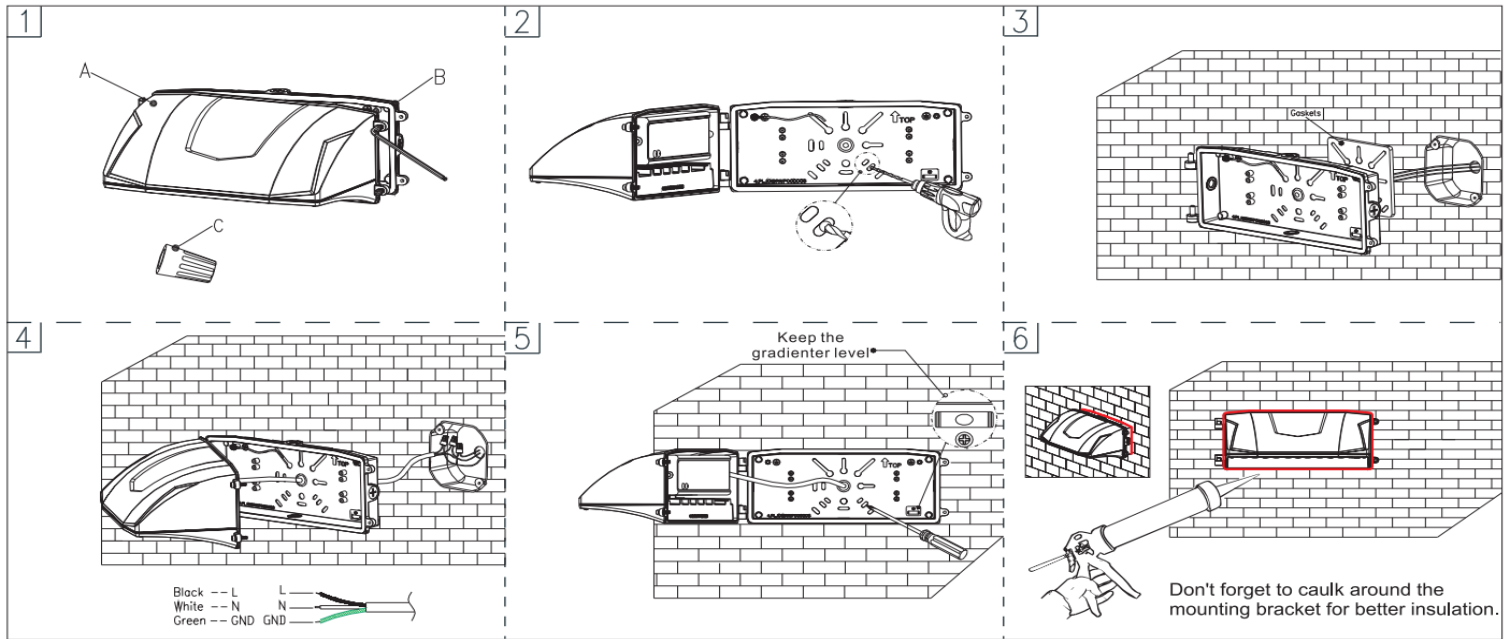

Installation