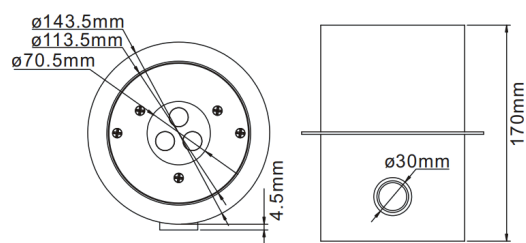

Luminaire encastré immergeable

REGARD
SOLUTION LED

3 x 3 watts

Dimensions:

Code	LT-004232	LT-004233	LT-004234
Dimensions	ø 113.5 mm x H 170 mm (voir croquis ci-dessus)		
LED	3 unités	3 unités	3 unités
couleur	R-G-B-Y-WW-NW-W-	RGB	RGBW
Alimentation	DC12 volts - DC 24 volts		DC 24 volts
Poids	3.4 Kg	3,4 Kg	3.4 Kg
Puissance nominale	9 watts	9 watts	12 watts
Matériaux	Corps en inox 316 + verre trempé 8 mm		
Marque de LED	CREE	CREE	CREE
couleur de peinture	inox	inox	inox
Angle du faisceau	25° - 40°		
Lentille	opale		
Longueur du câble	1,5 m	1,5 m	1,5 m
Protection IP	IP 68	IP 68	IP 68
Durée de vie	50 000 H	50 000 H	50 000 H
Certificats	CE - ROHS	CE - ROHS	CE - ROHS