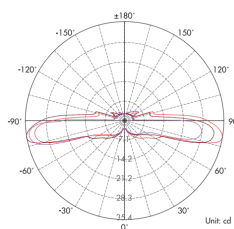

REGARD
SOLUTION LED

Luminaire mural

4 w - IP67

Bordure large (98 mm)
Anti-éblouissement

PMMA givré pour une
lumière plus douce

Photométrie:

Installation :

Dimensions: