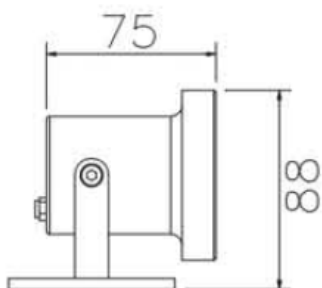

Dimensions: