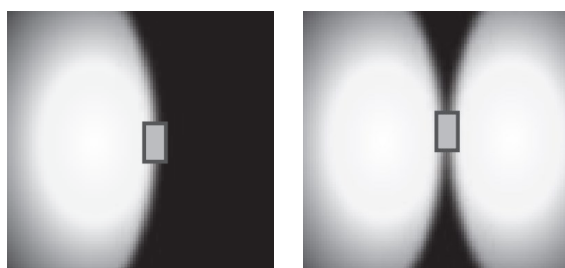

REGARD
SOLUTION LED

Borne extérieur - Hauteur 600 mm

Eclairage latéral / bilatéral

Eclairage Latéral   Eclairage Bilatéral

Code	LT-003957	LT-003958
Puissance en Watts	1 x 7 watts	2 x 6 watts
couleur en K	3000 K - 4000 K	3000 K - 4000 K
Couleur extérieur	Noir - gris foncé	Noir - gris foncé
Hauteur	600 mm	600 mm
Matériaux	Fonte d'aluminium	Fonte d'aluminium
Alimentation	AC 220- 240 v	AC 220 - 240 v
Flux lumineux	530	1 020 lm
Angle de diffusion	100°	2 x 100°
Protection IK	IK 10	IK 10
Protection IP	IP 65	IP 65
Garantie	3 ans	3 ans
Certification	CE - RoHS	CE - RoHS