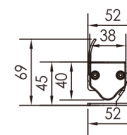

REGARD
SOLUTION LED

Luminaire type wall washer série

9 - 12 - 18 - 24 - 36 watts

12° - 30° - 55° - 25x45°

Dimensions:

Code garantie 2 ans	LT-003965	LT-002533	LT-002534	LT-002535	LT-003966	LT-002536
Code garantie 5 ans	LT-003965-5	LT-002533-5	LT-002534-5	LT-002535-5	LT-003966-5	LT-002536-5
Dimensions	L: 1000 mm x l: 38 mm x h: 38 mm / 45 mm avec supports					L: 500 mm
LED	36 unités	24 unités	18 unités	12 unités	12 unités	9 unités
couleur	W - NW - WW - R - G - B - A					
Alimentation	DC 24 volts	DC 24 volts	DC 24 volts	DC 24 volts	DC 24 volts	DC 24 volts
Poids	2.00 kg	2.00 kg	2.00 kg	2.00 kg	1.50 kg	1,50 kg
Puissance nominale	36 watts	24 watts	18 watts	12 watts	12 watts	9 watts
Matériaux	Corps aluminium + verre trempé					
Marque de LED	Lumileds	Lumileds	Lumileds	Lumileds	Lumileds	Lumileds
couleur de peinture	Gris					
Angle du faisceau	12° - 30° - 55° - 25x45°					
Protection IP	IP 66					
Température ambiante	-25° C à + 50 ° C	-25° C à + 50 ° C	-25° C à + 50 ° C	-25° C à + 50 ° C	-25° C à + 50 ° C	-25° C à + 50 ° C
Certificats	CE - ROHS	CE - ROHS	CE - ROHS	CE - ROHS	CE - ROHS	CE - ROHS