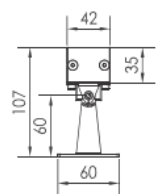

REGARD
SOLUTION LED

Luminaire type wall washer série V1

8-9-12-18-24-36-48 watts

5-8-12.5-20-30-40-60-15x30-10x60-15x60°

Dimensions :

A

Avec pare lumière

B