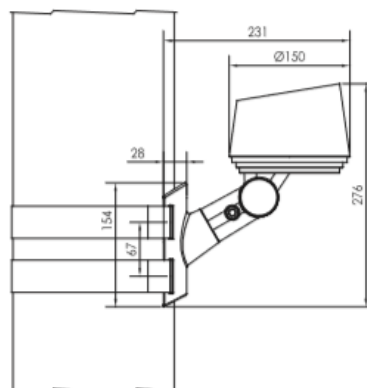

REGARD
SOLUTION LED

Spots série V3

Puissance 3-10-15-30-45-50 w

2000-2400-2700-3000-4000-6000-R-G-B-A-RGBW

- **6 dimensions**

ø 25 - 35 - 50 - 82 - 108 - 147 mm

- **6 puissances**

3 - 10 - 15 - 30 - 45 - 50 w

Ø poteau 67 - 325 mm Ep >= 4 mm

Ø poteau 168 - 268 mm

Support type D

Support type E

Support type F

REGARD
SOLUTION LED

Spots sur patère série V3

Puissance 12 - 20 - 22 - 30 - 35 - 45 - 60 - 75watts