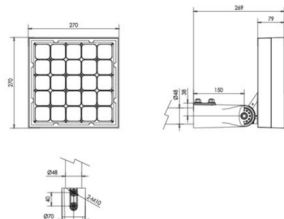

REGARD
SOLUTION LED

Spots sur patère SQUARE 2

Puissance 120 - 150 - 200 watts

1700 / 6000 K - RGBW - R - G - B - A

Type de fixation:

Type 1

Type 2

Type 3