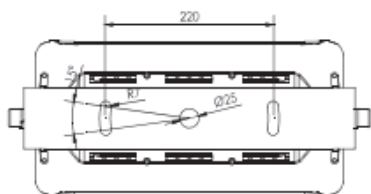

REGARD
SOLUTION LED

Projecteur sur platine

Puissance 160 - 150 watts

Angles : 2.6° - 3.5° - 8° - 12° - 20° - 25° - 30° - 60° - 10 x 70° - 5x20° - 10x45°

Dimensions:

Code garantie 2 ans	LT-002372	LT-002372B	LT-002373
Dimensions	Voir ci-dessus		
LED	36 unités	36 unités	36 unités
couleur	WW-NW-W-R-G-B-A	BICOLORE au choix	RGBW 4 en 1
Alimentation	AC 100-305 v	AC 100-305 v	AC 100-305 v - DC 36 v
Poids	-	-	-
Puissance nominale	160 watts		150 watts
Matériaux	Corps aluminium + verre trempé		
Rendement	80 lm/w	80 lm/w	-
Flux lumineux 4000 K	11 200 lm	11 200 lm	-
Marque de LED	CREE		CREE
couleur de peinture	Gris anthracite - RAL possible en option		
Angle du faisceau	2,6° - 3,5° - 12° - 20° - 30° - 60° - 10x70° - 5x20°	2,6° - 3,5° - 12° - 20° - 30° - 60° - 10x70° - 5x20°	8° - 25° - 10x45°
Protection IP	IP 66	IP 66	IP 66
Protocole	0/10 v - 1/10 v - DALI - DMX 512	0/10 v - 1/10 v - DALI - DMX 512	DMX 512 / RDM
Certificats	CE - ROHS	CE - ROHS	CE - ROHS