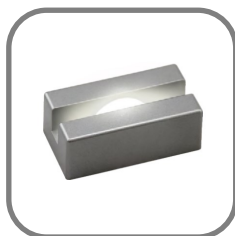

Luminaire
muraux

Luminaire
pour encadrements