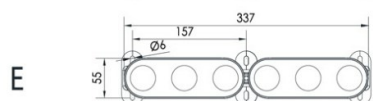

Angles : 2.6°-3.5°-6°-12°-20°-30°-45°-60°-10x70°-5x20°

Dimensions:

LT-004377 / LT-004377-5

LT-004376 / LT-004376-5

LT-004375 / LT-004375-5

Code garantie 2 ans	LT-004375	LT-004376	LT-004377
Code garantie 5 ans	LT-004375-5	LT-004376-5	LT-004377-5
Dimensions	Voir ci-dessus		
LED	3 unités	6 unités	9 unités
couleur	2000 - 2700 - 3000 - 4000 - 5000 - 6000 K	2000 - 2700 - 3000 - 4000 - 5000 - 6000 K	2000 - 2700 - 3000 - 4000 - 5000 - 6000 K
Alimentation	DC 24 volts -AC 100-240 v	DC 24 volts -AC 100-240 v	DC 24 volts -AC 100-240 v
Marque de LED	CREE	CREE	CREE
Puissance nominale	15 watts	30 watts	45 watts
Matériaux	Corps aluminium + verre trempé		
Flux lumineux 4000 K - V garantie 5 ans	1 650 lm	3 300 lm	4 950 lm
couleur de peinture	Gris anthracite - RAL possible en option		
Angle du faisceau	2.6-3.5-6-12-20-30-45-60-10x70-5x20°	2.6-3.5-6-12-20-30-45-60-10x70-5x20°	2.6-3.5-6-12-20-30-45-60-10x70-5x20°
Protection IP	IP 66	IP 66	IP 66
Accessoires	Grille nid d'abeille - Deflecteur		
Certificats	CE - ROHS	CE - ROHS	CE - ROHS