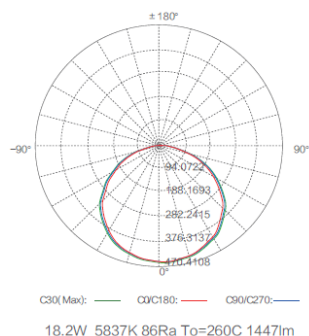

REGARD
SOLUTION LED

Luminaire type hublot

Puissance 28 watts

Détecteur HF

LT-002436

Courbe photométrique

Dimensions

Télécommande multifonctions