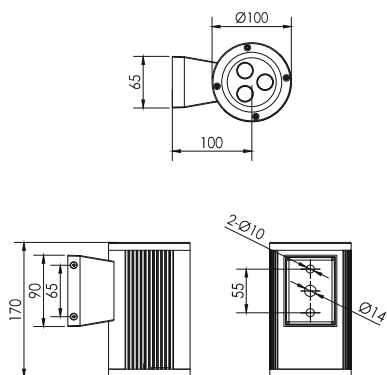

REGARD
SOLUTION LED

Appliques série V1 - BAS

De 3,5 à 10 watts

5° - 12,5° - 15° - 20° - 30° - 45°

Dimensions:

Code garantie 2 ans	LT-000623	LT-000624	LT-000625
Code garantie 5 ans	LT-000623-5	LT-000624-5	LT-000625-5
Dimensions	voir schéma		
LED	3 unités	3 unités	1 unités
couleur	W, NW, WW		
Alimentation	AC 100-240 volts		
Poids	-	-	-
Puissance nominale	8 watts	3,5 watts	10 watts
Matériaux	Corps aluminium + verre trempé		
Marque de LED	CREE	CREE	CREE COB
couleur de peinture	Gris anthracite		
Angle du faisceau	5° - 12,5° - 20° - 30° - 45°		15°
Protection IP	IP 66	IP 66	IP 66
Température ambiante	-25° C à + 50° C	-25° C à + 50° C	-25° C à + 50° C
Certificats	CE - ROHS	CE - ROHS	CE - ROHS