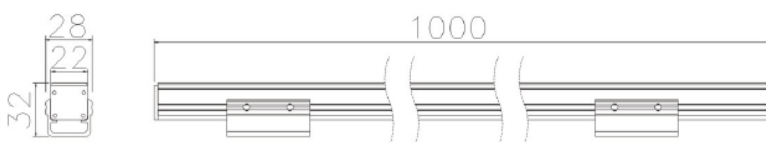

REGARD
SOLUTION LED

Luminaire type ligne

10 - 5 watts / Monochromatique

Dimensions:

Code	LT-001179	LT-001180
Dimensions	28 x 32 x 1 000 mm	28x 32 x 500 mm
LED	48 unités	24 unités
couleur	W - NW - WW - R - G - B - A	
Alimentation	DC 24 volts	
Poids	-	-
Puissance nominale	10 watts	5 watts
Matériaux	Corps aluminium + verre trempé	
Marque de LED	EPISTAR	EPISTAR
couleur de peinture	Gris	
Angle du faisceau	120 °	120 °
Protection IP	IP 65	IP 65
Température ambiante	-25° C à + 50 ° C	-25° C à + 50 ° C
Certificats	CE - ROHS	CE - ROHS