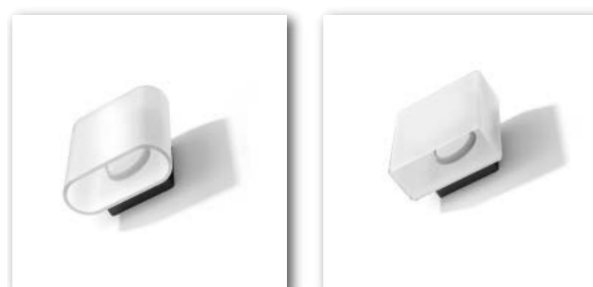

REGARD
SOLUTION LED

Applique Murale extérieure

10 watts

290°

Code	LT-003962	LT-003963
Puissance en Watts	10 watts	10 watts
couleur en K	blanc chaud 3000 K - blanc naturel 4200 K	blanc chaud 3000 K - blanc naturel 4200 K
Couleur extérieur	Blanc	Blanc
Angle de faisceau	290°	290°
Flux lumineux (lumens)	420 lm	420 lm
Alimentation	AC 220 - 240 volts	AC 220 - 240 volts
Protection IK	IK 02	IK 02
Protection IP	IP 65	IP 65
Garantie	3 ans	3 ans
Certification	CE - RoHS	CE - RoHS