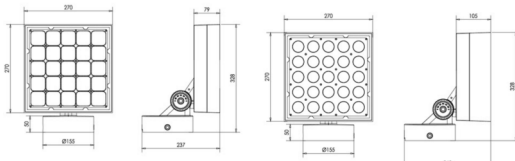

REGARD
SOLUTION LED

Spots sur patère SQUARE 2

Puissance 120 - 150 - 200 watts

1700 / 6000 K - RGBW - R - G - B - A

Type de fixation:

Type 1

Type 2

Type 3