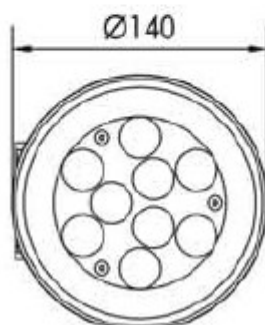

Dimensions: