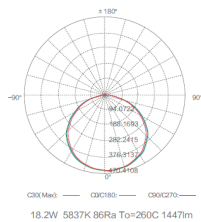

Autres options possibles sur demande

Luminaire type hublot

REGARD
SOLUTION LED

Puissance 18 watts

Détecteur + éclairage secours

LT-001848

Courbe photométrique

Center Beam LUX	Beam Width ft
116,0589 LUX	6,7m 6,7m
29,0086 LUX	12,3m 12,4m
12,8982 LUX	20,0m 20,1m
7,2459 LUX	24,6m 26,8m
4,6314 LUX	33,3m 33,5m
3,2121 LUX	39,9m 45,1m