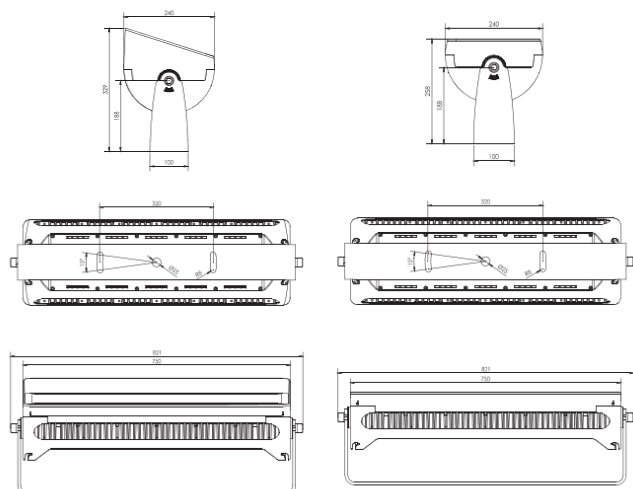

REGARD
SOLUTION LED

Projecteur sur platine

Puissance 600 - 720 watts

Angles : 2.6° - 3.5° - 8° - 12° - 20° - 25° - 30° - 60° - 10 x 70° - 5x20° - 10x45°

Dimensions:

Code garantie 5 ans	LT-002374-5	LT-002374B-5	LT-002375-5
Dimensions		Voir ci-dessus	
LED	90 unités	90 unités	40 unités
couleur	WW-NW-W-R-G-B-A	BICOLORE au choix	RGBW 4 en 1
Alimentation	AC 100-305 v	AC 100-305 v	AC 100-305 v
Poids	-	-	-
Puissance nominale	300 watts	300 watts	360 watts
Matériaux	Corps aluminium + verre trempé		
Rendement	110 lm/w	110 lm/w	-
Flux lumineux 4000 K	33 000 lm	33 000 lm	-
Marque de LED	CREE	CREE	CREE
couleur de peinture	Gris anthracite - RAL possible en option		
Angle du faisceau	2,6° - 3,5° - 12° - 20° - 30° - 60° - 10x70° - 5x20°	2,6° - 3,5° - 12° - 20° - 30° - 60° - 10x70° - 5x20°	8° - 25° - 10x45°
Protection IP	IP 66	IP 66	IP 66
Protocole	0/10 v - 1/10 v - DALI - DMX 512	0/10 v - 1/10 v - DALI - DMX 512	DMX 512 / RDM
Certificats	CE - ROHS	CE - ROHS	CE - ROHS