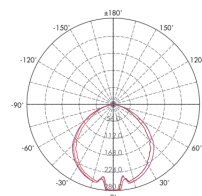

REGARD
SOLUTION LED

Puissance 9 w

Sur patine / sur piquet

Article	SPOT SUR PLATINE			SPOT SUR PIQUET		
	LT-004191-380	LT-004191-570	LT-004191-960	LT-004192-380	LT-004192-570	LT-004192-960
Puissance	9 watts	9 watts	9 watts	9 watts	9 watts	9 watts
Dimensions	Ø 150 x H 380 mm	Ø 150 x H 570 mm	Ø 150 x H 960 mm	Ø 150 x H 380 mm	Ø 150 x H 570 mm	Ø 150 x H 960 mm
Couleur extérieure	Noir	Noir	Noir	Noir	Noir	Noir
Température de couleur	2700 - 3000 - 4000 - 6000 K	2700 - 3000 - 4000 - 6000 K	2700 - 3000 - 4000 - 6000 K	2700 - 3000 - 4000 - 6000 K	2700 - 3000 - 4000 - 6000 K	2700 - 3000 - 4000 - 6000 K
Protection IP / IK	IP 65 / IK 04	IP 65 / IK 04	IP 65 / IK 04	IP 65 / IK 04	IP 65 / IK 04	IP 65 / IK 04
Alimentation	DC- 24V	DC- 24V	DC- 24V	DC- 24V	DC- 24V	DC- 24V
Matériaux	Aluminium	Aluminium	Aluminium	Aluminium	Aluminium	Aluminium
Angle	100 °	100 °	100 °	100 °	100 °	100 °
Garantie	3 ans	3 ans	3 ans	3 ans	3 ans	3 ans
Certification	CE - RoHS	CE - RoHS	CE - RoHS	CE - RoHS	CE - RoHS	CE - RoHS