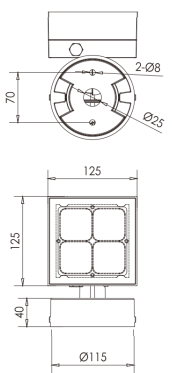

Type de fixation: