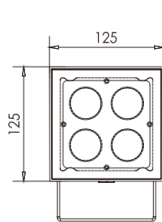

REGARD
SOLUTION LED

Spots sur patère SQUARE 2

Puissance 18 - 20 - 60 watts

1700 / 6000 K - RGBW - R - G - B - A

Type de fixation:

Type 1