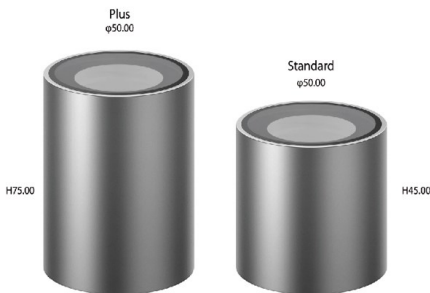

Type B	Type C	Type D

Spots série V3

Puissance 6 watts

Angles : 8°-12.5°-20°-30°-40°-60°-15x30°-10x60°-15x60°-15x25°

Type B

Type C

Type D

Code garantie 2 ans	LT-004404	LT-004405
Code garantie 5 ans	LT-004404-5	LT-004405-5
Dimensions	Voir ci-dessus	
LED	1 unité	1 unité
couleur	2000-2400-3000-4000-6500 K - R - G - B - A	RGBW 4 en 1
Alimentation	DC 12 volts - AC 100-264 v	DC 12 volts
Marque de LED	CREE	CREE
Puissance nominale	6 watts	6 watts
Matériaux	Corps aluminium + verre trempé	
Flux lumineux 4000 K - V garantie 2 ans	480 lm	-
Flux lumineux 4000 K - V garantie 5 ans	600 lm	-
couleur de peinture	Gris anthracite - RAL possible en option	
Angle du faisceau	8°-12.5°-20°-30°-60°-15x30°-10x60°	20°-40°-60°-15x60°-15x25°
Protection IP	IP 66	IP 66
Accessoires	Prolongateur - grille nid d'abeille - verre strié	
Certificats	CE - ROHS	CE - ROHS

REGARD
SOLUTION LED

Spots série V3

Puissance 10 watts

Angles : 2.5°-6°-12°-20°-30°-10x70°-5x20°-10x30°-10x60°

Prolongateur :

Dimensions :

Type A

Round-meshed grill	
Honeycomb grill	
Honeycomb glass	
Anti-glare shield	

Type B	Type C	Type D

Spots série V3

Puissance 10 watts

Angles : 2.5°-6°-12°-20°-30°-10x70°-5x20°-10x30°-10x60°

Code garantie 2 ans	LT-004402	LT-004403
Code garantie 5 ans	LT-004402-5	LT-004403-5
Dimensions	Voir ci-dessus	
LED	1 unité	1 unité
couleur	2000-2400-3000-4000-6500 K - R - G - B - A	RGBW 4 en 1
Alimentation	DC 12 volts - AC 100-264 v	DC 12 volts
Marque de LED	CREE	CREE
Puissance nominale	10 watts	10 watts
Matériaux	Corps aluminium + verre trempé	
Flux lumineux 4000 K - V garantie 2 ans	800 lm	-
Flux lumineux 4000 K - V garantie 5 ans	1 000 lm	-
couleur de peinture	Gris anthracite - RAL possible en option	
Angle du faisceau	6°-12°20°30°10x70°-5x20°	15°-20°-30°-10x30°-10x60°
Protection IP	IP 66	IP 66
Accessoires	Prolongateur - grille nid d'abeille - verre strié	
Certificats	CE - ROHS	CE - ROHS