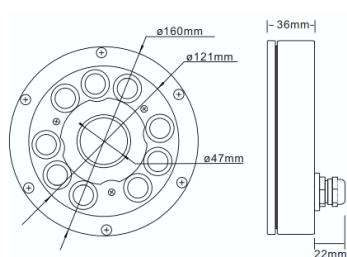

Dimensions :