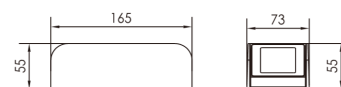

Code garantie 2 ans	LT-002921	LT-002922	LT-003843	LT-003844
Code garantie 5 ans	LT-002921-5	LT-002922-5	LT-003843-5	LT-003844-5
Dimensions	Voir ci-dessus			
LED	1 unité	1 unité	8 unités	8 unités
couleur	Monochrome	RGBW	Monochrome	RGBW
Alimentation	DC 24 v - AC 100-240 v		AC 100-240 v - DC 24 v	DC 24 v
Contrôle	-	DMX512	-	DMX512
Puissance nominale	3 watts	5 watts	20 watt	
Matériaux	Corps aluminium + verre trempé			
Marque de LED	CREE			
couleur de peinture	Gris anthracite			
Angle du faisceau	2 x 120°		8 x 120°	
Protection IP	IP 65			
Température	-25 ° / + 50°			
Certificats	CE - ROHS