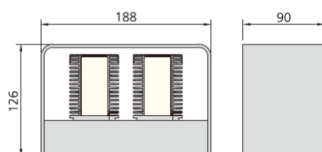

LT-001618

Code	LT-001618
Puissance en Watts	12 x 1 watts
couleur en K	blanc chaud 3000 K - blanc naturel 4200 K
Couleur extérieur	Gris - blanc - noir - aluminium brossé
Angle de faisceau	120°
Marque de Led	CREE
Alimentation	AC 100 - 240 volts
Flux lumineux (lumens)	1128 lm
Driver	inclus
Garantie	3 ans
Certification	CE - RoHS

LED CREE 12×1W 100V-240V 1128lm
3000K / 4200K