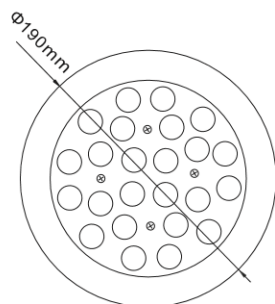

REGARD
SOLUTION LED

Luminaire en saillie immergeables

54 w - 10° - 30° - 45° - 60° - 90°

IP 68 - SS 316

Dimensions :

Accessoires :

LT-002833

Platine pour
spot immergé
Ø 95 mm x 5
mm