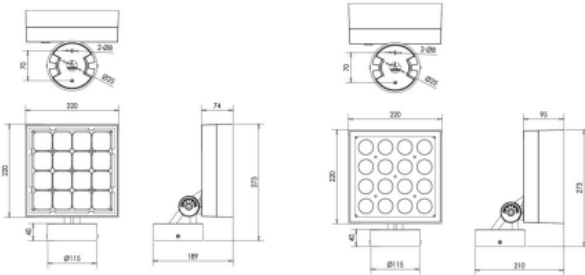

Type de fixation:

Type 1