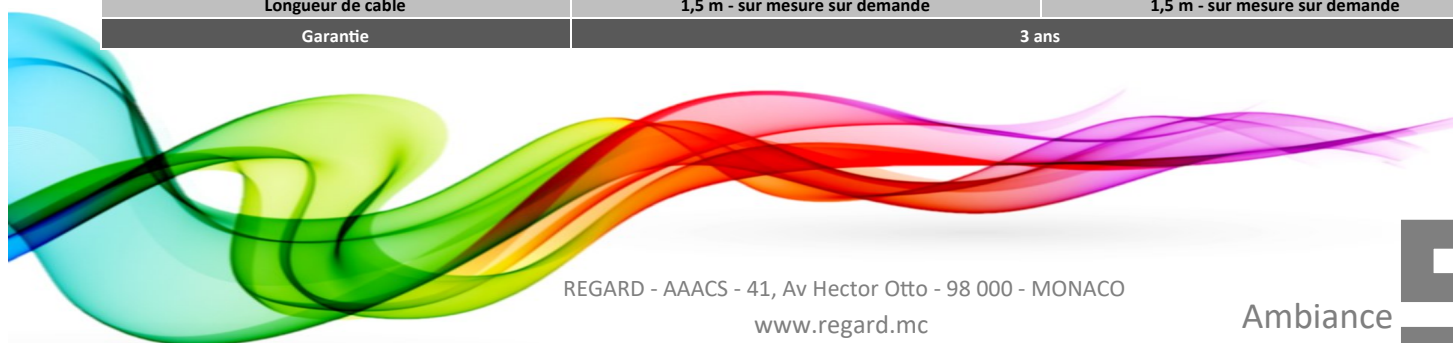

REGARD
SOLUTION LED

Luminaire pour jets d'eau

27 - 36 watts

Dimensions :

Code	LT-003514	LT-003515
Puissance en Watts	27 w	36 w
couleur en K	3000 - 4000 - 5000 - 6000 - R - G - B - Y	RGBW 4 en 1
Marque de LED	CREE	
Nombre de LED	9 u	9 u
Angle	10° - 30° - 45° - 60° - 90°	
Alimentation	DC 24 volts	
Matériaux	Inox 316 L	
Verre	Verre trempé ép= 5 mm	
Dimensions en mm	voir schéma	
Protocole de commande	-	DWX 512 - 4 canaux
Classement IP	IP 68	
Poids	-	
Longueur de cable	1,5 m - sur mesure sur demande	1,5 m - sur mesure sur demande
Garantie	3 ans	