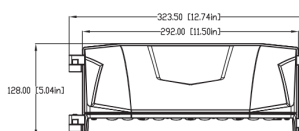

REGARD
SOLUTION LED

Luminaire mural

30 w - 50 w - 80 w - 100 w

Détecteur d'obscurité fixe

Détecteur d'obscurité pivotant

30W/50W

80W/100W

Code	LT-004245-30	LT-004245-50	LT-004245-80	LT-004245-100
Puissance	30 w	50 w	80 w	100 w
Dimensions L x W x H	235 x 108 x 164.5mm	235 x 108 x 164.5mm	323.5 x 128 x 193.5 mm	265 x 118.5 x 193.5 mm
Poids	1.85 kg	1.85 kg	4.50 kg	4.50 kg
Flux lumineux	4 200 lm	7 000 lm	11 200 lm	14 000 lm
Température couleur	3 000 K - 4 000 K - 5 000 K			
Alimentation	AC 100-277 V - 50/60 Hz			
Protection IP	IP 65			
Matériaux	Aluminium + PC			
Angle du faisceau	130° x 60°			
Rendement lumineux	140 lm / w			
IRC	> 80			
Plage de température	-20 à + 50 °C			
Durée de vie	> 50 000 heures			
Couleur extérieure	Noir			
Type de LED	SMD 3030			
Option	Détecteur d'obscurité - fixe - pivotant			
Garantie	3 ans			
Certificats	CE - ROHS -			