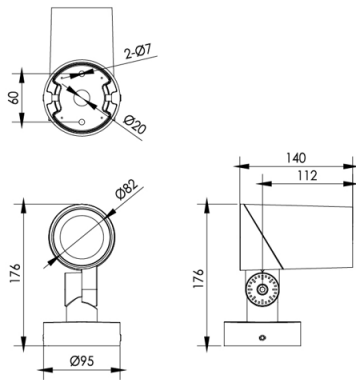

Dimensions :

Type A