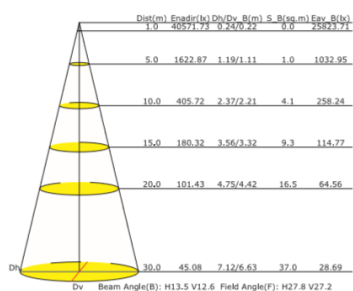

REGARD
SOLUTION LED

Luminaire type wall washer série V3

330 - 500 - 1 000 mm

De 14 à 102 watts

Courbe photométrique :

Dimensions:

Code garantie 2 ans	LT-002981	LT-002982	LT-002983	LT-002984	Fabrication
Code RGB garantie 2 ans	LT-002981-RGB	LT-002982-RGB	LT-002983-RGB	LT-002984-RGB	spécifique
Code garantie 5 ans	LT-002981-5	LT-002982-5	LT-002983-5	LT-002984-5	LT-003368-5
Code RGB garantie 5 ans	LT-002981-RGB-5	LT-002982-RGB-5	LT-002983-RGB-5	LT-002984-RGB-5	
Dimensions	L: 1000 mm x l: 70mm x h: 75 mm hors support				L: 330 mm
LED	54 unités	54 unités	27 unités	27 unités	18 unités
couleur	W - NW - WW - R - G - B - A - RGB				
Alimentation	AC 100-240 volts / DC 24 volts	AC 100-240 volts / DC 24 volts	AC 100-240 volts / DC 12 volts	AC 100-240 volts / DC 12 volts	AC 100-240 volts / DC 12 volts
Flux lumineux 3000 K - version 5 ans	10 800 lm	6 000 lm	5 400 lm	3 000 lm	1 400 lm
Puissance nominale	108 watts	60 watts	54 watts	30 watts	14 watts
Matériaux	Corps aluminium + verre trempé				
Marque de LED	CREE	CREE	CREE	CREE	CREE
couleur de peinture	Gris anthracite - gris argent				
Angle du faisceau	6° - 12° - 20° - 30° - 45° - 60° - 15 x 30° - 10x60° - ASY 25°				
Protection IP	IP 66				
Température ambiante	-25° C à + 50° C	-25° C à + 50° C	-25° C à + 50° C	-25° C à + 50° C	-25° C à + 50° C
Certificats	CE - ROHS	CE - ROHS	CE - ROHS	CE - ROHS	CE - ROHS