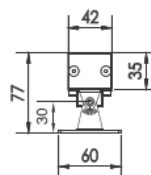

REGARD
SOLUTION LED

Luminaire type wall washer série V1

8-9-12-18-24-36-48 watts

5-8-12.5-20-30-40-60-15x30-10x60-15x60°

Dimensions :

A

Avec pare lumière

B