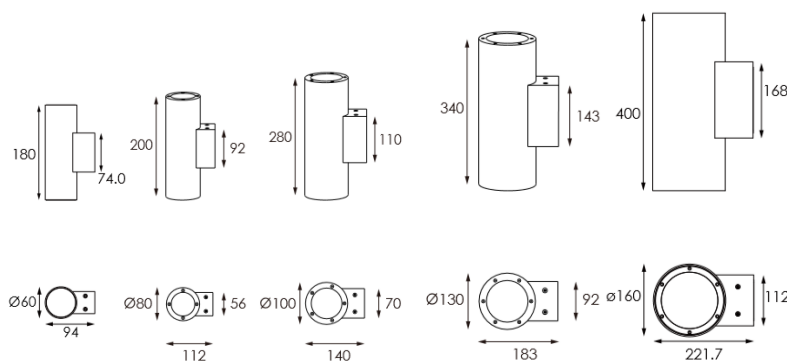

Dimensions :

Code	LT-003032	LT-003033	LT-003034	LT-003035	LT-003590
Puissance en Watts	2 x 4.5 watts	2 x 8 watts	2 x 12 watts	2 x 18 watts	2 x 30 watts
couleur en K	blanc chaud 3000 K - blanc froid 6000 K	blanc chaud 3000 K - blanc froid 6000 K	blanc chaud 3000 K - blanc froid 6000 K	blanc chaud 3000 K - blanc froid 6000 K	blanc chaud 3000 K - blanc froid 6000 K
Couleur extérieur	Gris - blanc - noir	Gris - blanc - noir	Gris - blanc - noir	Gris - blanc - noir	Gris - blanc - noir
Angle de faisceau	15°-24°-38°	15°-24°-38°-60°	12°-22°-35°-55°	10°-22°-38°	10°-25°-38°
Marque de Led	NICHIA	NICHIA	NICHIA	NICHIA	NICHIA
Alimentation	AC 100 - 240 volts	AC 100 - 240 volts	AC 100 - 240 volts	AC 100 - 240 volts	AC 100 - 240 volts
Protection IP)	IP 65	IP 65	IP 65	IP 65	IP 65
Classement IK	IK 10	IK 10	IK 10	IK 10	IK 10
Flux lumineux (lumens)	2 x 254 lm	2 x 1000 lm	2 x 1100 lm	2 x 1650 lm	2 x 1650 lm
Driver	inclus	inclus	inclus	inclus	inclus
Garantie	3 ans	3 ans	3 ans	3 ans	3 ans
Certification	CE - RoHS	CE - RoHS	CE - RoHS	CE - RoHS	CE - RoHS