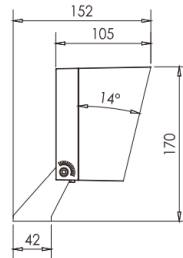

REGARD
SOLUTION LED

Spots sur patère SQUARE 2

Puissance 18 - 20 - 60 watts

1700 / 6000 K - RGBW - R - G - B - A

Type de fixation:

Type 1