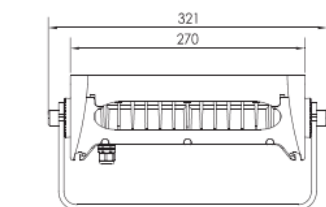

Angles : 2.6° - 3.5° - 12° - 15° - 20° - 25° - 30° - 10 x 70° - 5x20° - 15x60°

Dimensions:

Code garantie 2 ans	LT-002370	LT002370B	LT-002371
Dimensions	Voir ci-dessus		
LED	12 unités	12 unités	12 unités
couleur	WW-NW-W-R-G-B-A	BICOLORE au choix	RGBW 4 en 1
Alimentation	AC 100-305 v	AC 100-305 v - DC 36 v	AC 100-305 v - DC 36 v
Poids	-	-	-
Puissance nominale	56 watts	56 watts	72 watts
Matériaux	Corps aluminium + verre trempé		
Rendement lumens/w	80 lm/w	80 lm/w	-
Flux lumineux 4000	3920 lm	3920 lm	-
Marque de LED	CREE	CREE	CREE
couleur de peinture	Gris anthracite - RAL possible en option		
Angle du faisceau	2,6° - 3,5° - 12° - 20° - 30° - 60° - 10x70° - 5x20°	2,6° - 3,5° - 12° - 20° - 30° - 60° - 10x70° - 5x20°	15° - 20° - 30° - 15x60°
Protection IP	IP 66	IP 66	IP 66
Protocole	0/10 v - 1/10 v - DALI - DMX 512	0/10 v - 1/10 v - DALI - DMX 512	DMX 512 / RDM
Certificats	CE - ROHS	CE - ROHS	CE - ROHS