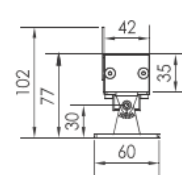

REGARD
SOLUTION LED

Luminaire type wall washer série V1

8-9-12-18-24-36-48 watts

5-8-12.5-20-30-40-60-15x30-10x60-15x60°

Dimensions :

A

Avec pare lumière

B