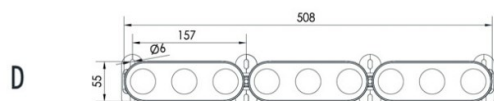

Angles : 2.6°-3.5°-6°-12°-20°-30°-45°-60°-10x70°-5x20°

Dimensions:

LT-004377 / LT-004377-5

LT-004376 / LT-004376-5

LT-004375 / LT-004375-5

Code garantie 2 ans	LT-004375	LT-004376	LT-004377
Code garantie 5 ans	LT-004375-5	LT-004376-5	LT-004377-5
Dimensions	Voir ci-dessus		
LED	3 unités	6 unités	9 unités
couleur	2000 - 2700 - 3000 - 4000 - 5000 - 6000 K	2000 - 2700 - 3000 - 4000 - 5000 - 6000 K	2000 - 2700 - 3000 - 4000 - 5000 - 6000 K
Alimentation	DC 24 volts -AC 100-240 v	DC 24 volts -AC 100-240 v	DC 24 volts -AC 100-240 v
Marque de LED	CREE	CREE	CREE
Puissance nominale	15 watts	30 watts	45 watts
Matériaux	Corps aluminium + verre trempé		
Flux lumineux 4000 K - V garantie 5 ans	1 650 lm	3 300 lm	4 950 lm
couleur de peinture	Gris anthracite - RAL possible en option		
Angle du faisceau	2.6-3.5-6-12-20-30-45-60-10x70-5x20°	2.6-3.5-6-12-20-30-45-60-10x70-5x20°	2.6-3.5-6-12-20-30-45-60-10x70-5x20°
Protection IP	IP 66	IP 66	IP 66
Accessoires	Grille nid d'abeille - Deflecteur		
Certificats	CE - ROHS	CE - ROHS	CE - ROHS