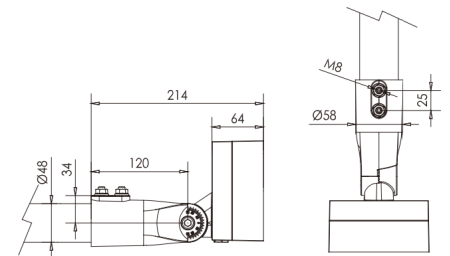

REGARD
SOLUTION LED

Spots sur patère SQUARE 2

Puissance 18 - 20 - 60 watts

1700 / 6000 K - RGBW - R - G - B - A

Type de fixation:

Type 4