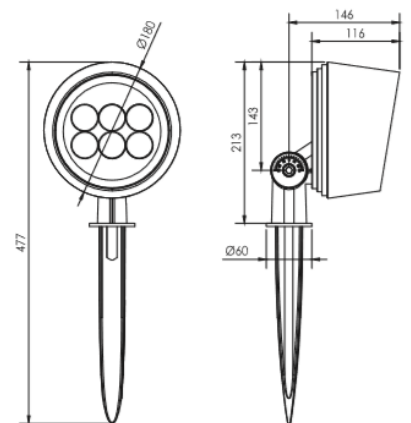

Spots série V3

Puissance 45 - 50 watts

Angles : 6°-12°-15°-20°-30°-40°-60°-10x70°-5x20°-15x60°

<p align="center">Type B</p>	<p align="center">Type C</p>	<p align="center">Type D</p>
	<p align="center">AVL Dia of pole(67-325)mm T\geq4</p>	<p align="center">AVL Dia of pole(168-268)mm</p>
<p align="center">Type E</p>	<p align="center">Type F</p>	<p align="center">Type G</p>

Spots série V3

Puissance 12 - 15 - 30 watts

Angles : 2.6° - 3.5° - 12° - 15° - 20° - 30° - 15x60° - 10x70° - 5x20°

Type B	Type C	Type D
Type E	Type F	Type G
	AVL Dia of pole(67–325)mm T ≥ 4	AVL Dia of pole(168–268)mm

Puissance 22 - 30 watts

Angles : 3.5° - 12° - 20° - 30° - 10 x 70°

Dimensions:

Support type A

Support type B

Support type C

Ø poteau 67 - 325 mm Ep >= 4 mm

Support type D

Ø poteau 168 - 268 mm

Support type E

Support type F

Spots série V3

Puissance 22 - 30 watts

Angles : 3.5° - 12° - 20° - 30° - 10 x 70°

Support type D

Support type E