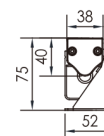

REGARD
SOLUTION LED

Luminaire type wall washer série

9 - 12 - 18 - 24 - 36 watts

12° - 30° - 55° - 25x45°

Dimensions:

Code garantie 2 ans	LT-003965	LT-002533	LT-002534	LT-002535	LT-003966	LT-002536
Code garantie 5 ans	LT-003965-5	LT-002533-5	LT-002534-5	LT-002535-5	LT-003966-5	LT-002536-5
Dimensions	L: 1000 mm x l: 38 mm x h: 38 mm / 45 mm avec supports					L: 500 mm
LED	36 unités	24 unités	18 unités	12 unités	12 unités	9 unités
couleur	W - NW - WW - R - G - B - A					
Alimentation	DC 24 volts	DC 24 volts	DC 24 volts	DC 24 volts	DC 24 volts	DC 24 volts
Poids	2.00 kg	2.00 kg	2.00 kg	2.00 kg	1.50 kg	1,50 kg
Puissance nominale	36 watts	24 watts	18 watts	12 watts	12 watts	9 watts
Matériaux	Corps aluminium + verre trempé					
Marque de LED	Lumileds	Lumileds	Lumileds	Lumileds	Lumileds	Lumileds
couleur de peinture	Gris					
Angle du faisceau	12° - 30° - 55° - 25x45°					
Protection IP	IP 66					
Température ambiante	-25° C à + 50 ° C	-25° C à + 50 ° C	-25° C à + 50 ° C	-25° C à + 50 ° C	-25° C à + 50 ° C	-25° C à + 50 ° C
Certificats	CE - ROHS	CE - ROHS	CE - ROHS	CE - ROHS	CE - ROHS	CE - ROHS