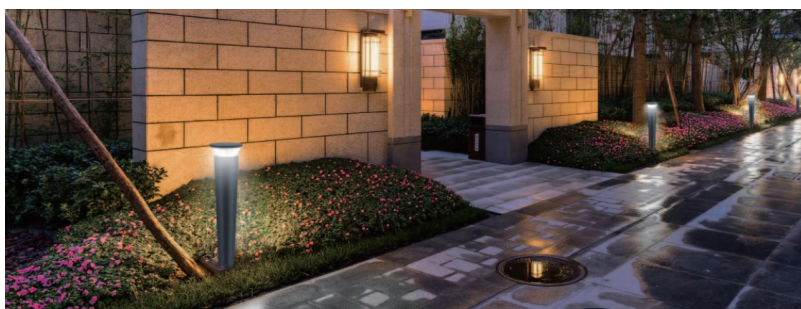

REGARD
SOLUTION LED

Borne extérieure

20 watts

Code	LT-004173	LT-004174
Puissance en Watts	20 watts	20 watts
couleur en K	3000 K - 5700 K	3000 K - 5700 K
Couleur extérieur	Gris foncé - Argent	Gris foncé - Argent
Hauteur	213 mm	937 mm
Matériaux	Fonte d'aluminium	Fonte d'aluminium
Alimentation	AC 220 - 240 v	AC 220 - 240 v
Flux lumineux	2000 lm	2 000 lm
Angle de diffusion	145 °	145°
Protection IK	IK 09	IK 09
Protection IP	IP 65	IP 65
Garantie	5 ANS	5 ANS
Certification	CE - RoHS	CE - RoHS