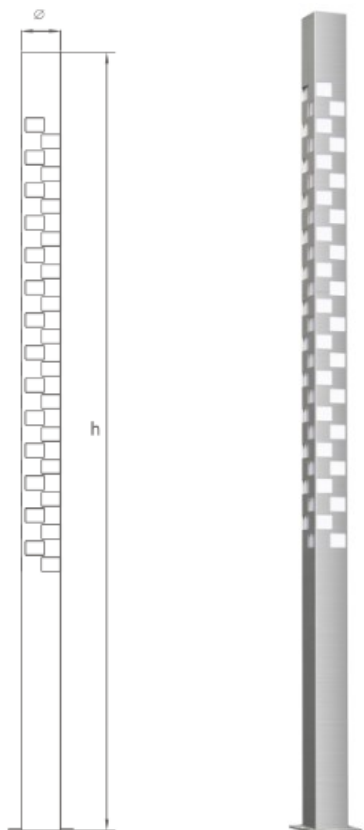

Bornes extérieures série V7

Hauteur 600 - 2400 - 3500 mm

Version poteau ht: 2400 / 3500