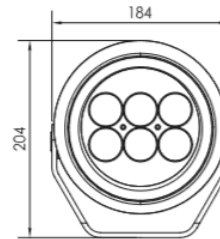

Spots série V3

Puissance 45 - 50 watts

Angles : 6°-12°-15°-20°-30°-40°-60°-10x70°-5x20°-15x60°

<p align="center">Type B</p>	<p align="center">Type C</p>	<p align="center">Type D</p>
	<p align="center">AVL Dia of pole(67-325)mm T\geq4</p>	<p align="center">AVL Dia of pole(168-268)mm</p>
<p align="center">Type E</p>	<p align="center">Type F</p>	<p align="center">Type G</p>

Spots série V3

Puissance 12 - 15 - 30 watts

Angles : 2.6° - 3.5° - 12° - 15° - 20° - 30° - 15x60° - 10x70° - 5x20°

Type B	Type C	Type D
Type E	Type F	Type G
	AVL Dia of pole(67–325)mm T ≥ 4	AVL Dia of pole(168–268)mm

Ø poteau 67 - 325 mm Ep >= 4 mm

Ø poteau 168 - 268 mm

Support type D

Support type E

Support type F

Spots série V3

Puissance 15 - 20 watts

Angles : 3.5° - 12° - 20° - 30° - 10 x 70°

Puissance 22 - 30 watts

Angles : 3.5° - 12° - 20° - 30° - 10 x 70°

Dimensions:

Support type A

Support type B

Support type C

Ø poteau 67 - 325 mm Ep >= 4 mm

Support type D