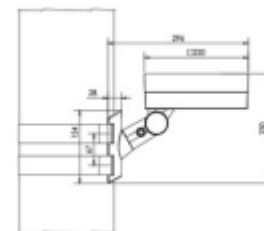

REGARD
SOLUTION LED

Spots sur patère SQUARE 2

Puissance 75 - 100 watts

1700 / 6000 K - RGBW - R - G - B - A

RGB W

2000-2400-2700-3000-4000-6000 K

A - R - G - B

Type de fixation:

Type 6