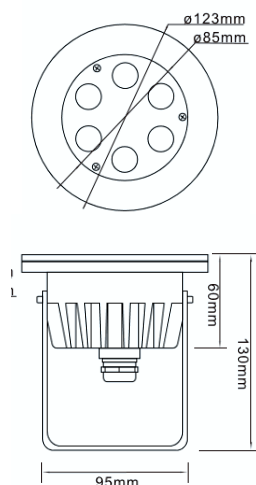

REGARD
SOLUTION LED

Luminaire en saillie immergeables

18 w - 10° - 30° - 45° - 60° - 90°

IP 68 - SS 316

Dimensions :

Accessoires :

LT-002833

Platine pour
spot immergé
Ø 95 mm x 5
mm