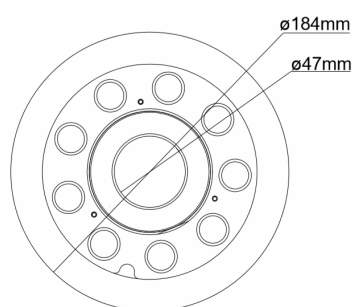

Dimensions :