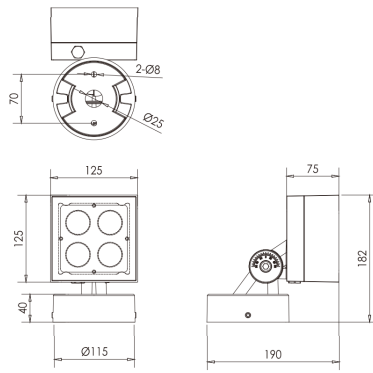

REGARD
SOLUTION LED

Spots sur patère SQUARE 2

Puissance 18 - 20 - 60 watts

1700 / 6000 K - RGBW - R - G - B - A

Type de fixation: