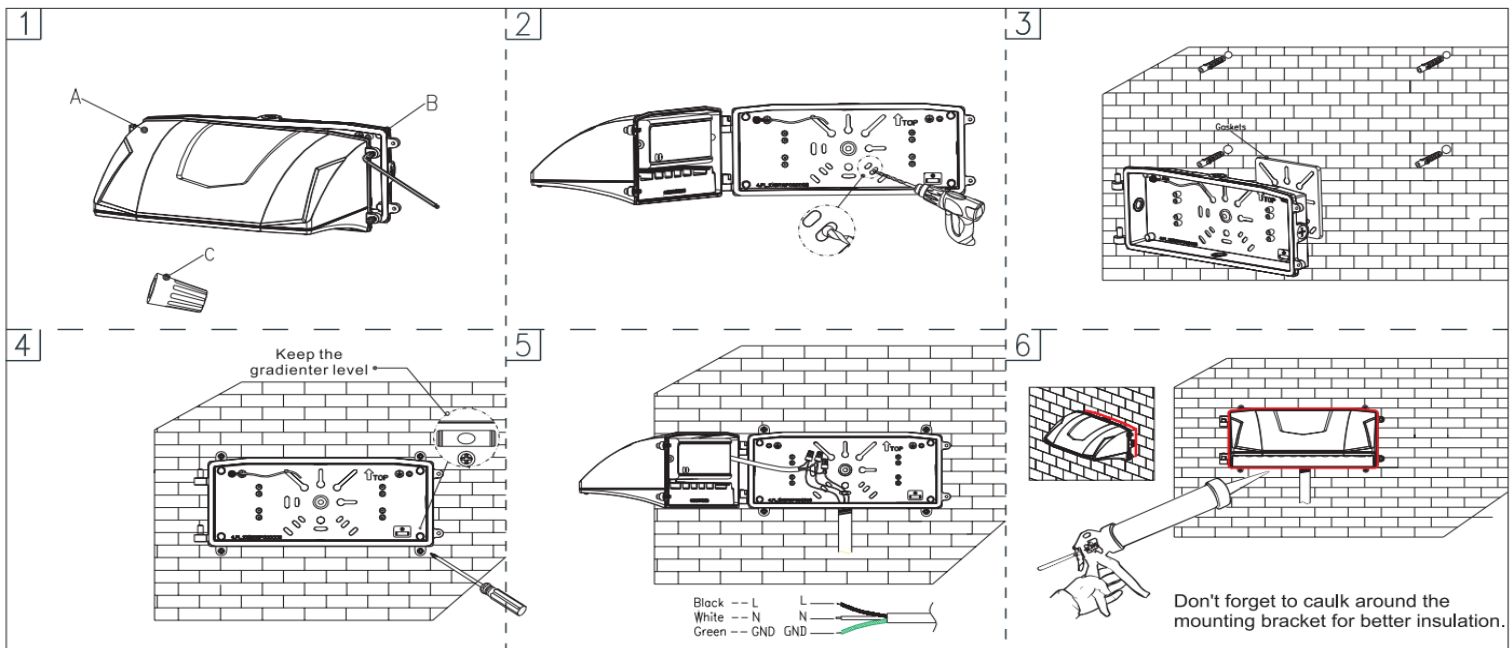

Installation