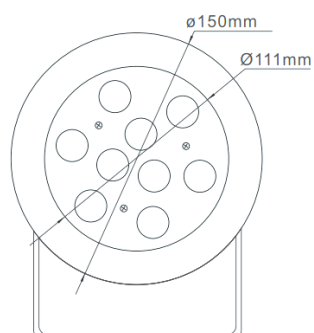

REGARD
SOLUTION LED

Luminaire en saillie immergeables

27 w - 10° - 30° - 45° - 60° - 90°

IP 68 - SS 316

Dimensions :

Accessoires :

LT-002833

Platine pour
spot immergé
Ø 95 mm x 5
mm