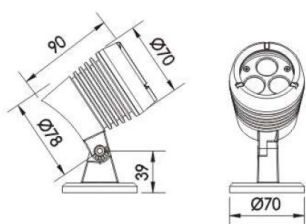

REGARD
SOLUTION LED

Spots série V1

Puissance 3.5 - 6 watts

sur piquet / sur patère

A

B

Dimensions:

Dimensions: