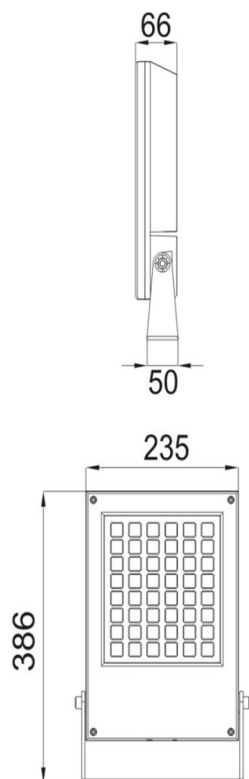

REGARD
SOLUTION LED

Projecteurs extérieur série V1

De 60 watts à 102 watts

LT-000642

LT-000643

Code garantie 2 ans	LT-000642	LT-000643	LT-000644
Code garantie 5 ans	LT-000642-5	LT-000643-5	LT-000644-5
Dimensions	L; 386 mm x l: 235 mm x ép: 66 mm		
LED	48 unités	30 unités	30 unités
couleur	W - NW - WW - R - G - B - A		
Alimentation	AC 100-240 volts		
Poids	-	-	-
Puissance nominale	102 watts	60 watts	60 watts
Matériaux	Corps aluminium + verre trempé		
Marque de LED	CREE	CREE	CREE
couleur de peinture	Gris antracite		
Angle du faisceau	6° - 12° - 20° - 30° - 48° - 12 x 48°		120 x 70°
Protection IP	IP 66	IP 66	IP 66
Température ambiante	-25° C à + 50° C		
Certificats	CE - ROHS	CE - ROHS	CE - ROHS