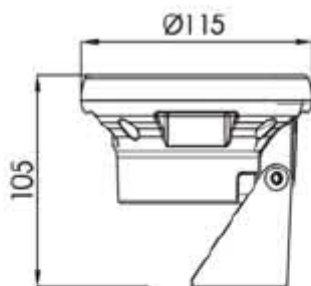

Dimensions: