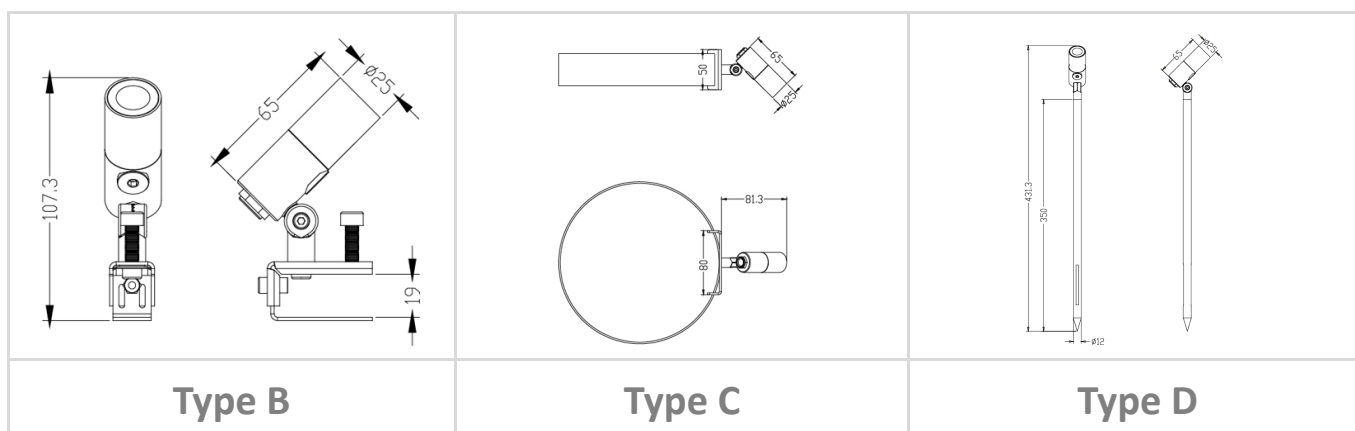

Type B	Type C	Type D

Spots série V3

Puissance 3 watts

Angles : 20°-30°-45°-60°-25x45°

Type B

Type C

Type D

Code garantie 2 ans	LT-004406
Code garantie 5 ans	LT-004406-5
Dimensions	Voir ci-dessus
LED	1 unité
couleur	2000-2400-3000-4000-6500 K - R - G - B - A
Alimentation	DC 12 v - DC 24 v
Marque de LED	CREE
Puissance nominale	3 watts
Matériaux	Corps aluminium + verre trempé
Flux lumineux 4000 K - V garantie 2 ans	220 lm
Flux lumineux 4000 K - V garantie 5 ans	300 lm
couleur de peinture	Gris anthracite - RAL possible en option
Angle du faisceau	20°-30°-45°-60°-25x45°
Protection IP	IP 66
Accessoires	Prolongateur - grille nid d'abeille - verre strié
Certificats	CE - ROHS

REGARD
SOLUTION LED

Spots série V3

Puissance 6 watts

Angles : 8°-12.5°-20°-30°-40°-60°-15x30°-10x60°-15x60°-15x25°

Prolongateur :

Dimensions :

Type A

Round-meshed grill	
Honeycomb grill	
Honeycomb glass	
Anti-glare shield	