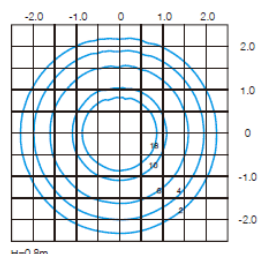

REGARD
SOLUTION LED

Bornes extérieures série V4

Hauteur 500 - 800 mm

Code	LT-002202	LT-002203
Puissance en Watts	12 watts	12 watts
couleur en K	blanc chaud 3000 K	blanc chaud 3000 K
Couleur extérieur	gris	gris
Hauteur x ø en mm	500 x 118 mm	800 x 118 mm
Type de LED	SMD	SMD
Alimentation	AC 100 - 240 v	AC 100 - 240 v
Poids	2.2 kg	2.8 kg
Protection IP	IP 65	IP 65
Garantie	3 ans	3 ans
Certification	CE - RoHS	CE - RoHS

Code	LT-002204	LT-002205
Puissance en Watts	10 watts	10 watts
couleur en K	blanc chaud 3000 K	blanc chaud 3000 K
Couleur extérieur	gris	gris
Hauteur	500 x 118 mm	800 x 118 mm
Marque de Led	SMD	SMD
Alimentation	AC 100 - 240 v	AC 100 - 240 v
Poids	2.2 kg	2.8 kg
Protection IP	IP 65	IP 65
Garantie	3 ans	3 ans
Certification	CE - RoHS	CE - RoHS