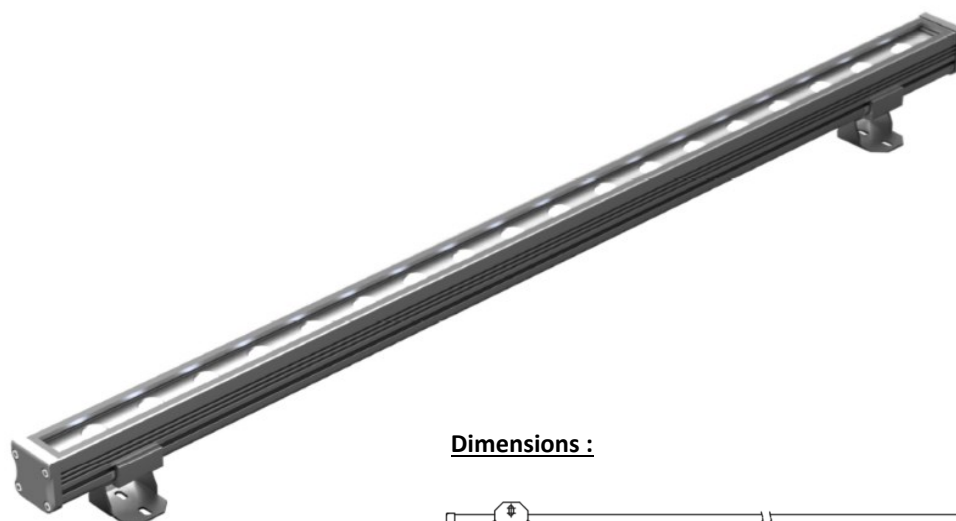

REGARD
SOLUTION LED

Luminaire type wall washer série V1

10 - 14 - 21 - 28 - 41 watts

5° - 12.5° - 20° - 30° - 15x30°

Dimensions :

Code garantie 2 ans	LT-001110	LT-001111	LT-001112	LT-001113	LT-001114	LT-002980
Code garantie 5 ans	LT-001110-5	LT-001111-5	LT-001112-5	LT-001113-5	LT-001114-5	LT-002980-5
Dimensions	L: 1000 mm x l: 45mm x h: 45mm / 75 mm avec supports				L: 500 mm	L: 300 mm
LED	36 unités	24 unités	18 unités	12 unités	9 unités	6 unités
couleur	2000 K - 2700 K - 3000 K - 4000 K - 6000K - Rouge - Bleu - Vert - Ambre					
Alimentation	DC 24 volts	DC 24 / DC 36 volts	DC 24 volts	DC 24 volts	DC 24 volts	DC 24 volts
Poids	3.00 kg	3.00 kg	3.00 kg	3.00 kg	3.00 kg	1,30 kg
Puissance nominale	41 watts	28 watts	21 watts	14 watts	10 watts	7 watts
Matériaux	Corps aluminium + verre trempé					
Marque de LED	CREE	CREE	CREE	CREE	CREE	CREE
couleur de peinture	Gris argent					
Angle du faisceau	5° - 12,5° - 20° - 30° - 60° - 15 x 30° - 10 x 60°					
Protection IP	IP 66					
Température ambiante	-25° C à + 50 ° C	-25° C à + 50 ° C	-25° C à + 50 ° C	-25° C à + 50 ° C	-25° C à + 50 ° C	-25° C à + 50 ° C
Certificats	CE - ROHS	CE - ROHS	CE - ROHS	CE - ROHS	CE - ROHS	CE - ROHS