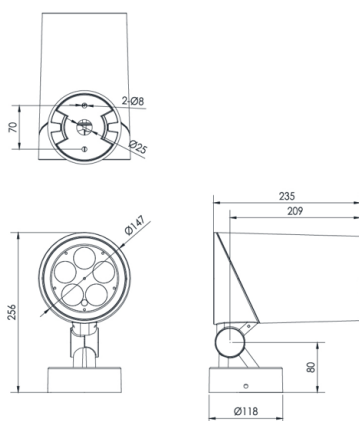

REGARD
SOLUTION LED

Puissance 9 w

Sur patine / sur piquet

Article	SPOT SUR PLATINE			SPOT SUR PIQUET		
	LT-004191-380	LT-004191-570	LT-004191-960	LT-004192-380	LT-004192-570	LT-004192-960
Puissance	9 watts	9 watts	9 watts	9 watts	9 watts	9 watts
Dimensions	Ø 150 x H 380 mm	Ø 150 x H 570 mm	Ø 150 x H 960 mm	Ø 150 x H 380 mm	Ø 150 x H 570 mm	Ø 150 x H 960 mm
Couleur extérieure	Noir	Noir	Noir	Noir	Noir	Noir
Température de couleur	2700 - 3000 - 4000 - 6000 K	2700 - 3000 - 4000 - 6000 K	2700 - 3000 - 4000 - 6000 K	2700 - 3000 - 4000 - 6000 K	2700 - 3000 - 4000 - 6000 K	2700 - 3000 - 4000 - 6000 K
Protection IP / IK	IP 65 / IK 04	IP 65 / IK 04	IP 65 / IK 04	IP 65 / IK 04	IP 65 / IK 04	IP 65 / IK 04
Alimentation	DC- 24V	DC- 24V	DC- 24V	DC- 24V	DC- 24V	DC- 24V
Matériaux	Aluminium	Aluminium	Aluminium	Aluminium	Aluminium	Aluminium
Angle	100 °	100 °	100 °	100 °	100 °	100 °
Garantie	3 ans	3 ans	3 ans	3 ans	3 ans	3 ans
Certification	CE - RoHS	CE - RoHS	CE - RoHS	CE - RoHS	CE - RoHS	CE - RoHS

Spots série V3

Puissance 45 - 50 watts

Angles : 6°-12°-15°-20°-30°-40°-60°-10x70°-5x20°-15x60°

<p align="center">Type B</p>	<p align="center">Type C</p>	<p align="center">Type D</p>
	<p align="center">AVL Dia of pole(67-325)mm T\geq4</p>	<p align="center">AVL Dia of pole(168-268)mm</p>
<p align="center">Type E</p>	<p align="center">Type F</p>	<p align="center">Type G</p>

REGARD
SOLUTION LED

Spots série V3

Puissance 45 - 50 watts

Angles : 6°-12°-15°-20°-30°-40°-60°-10x70°-5x20°-15x60°

Dimensions :

Type A

		
Type B	Type C	Type D
		
Type E	Type F	Type G

REGARD
SOLUTION LED

Spots série V3

Puissance 12 - 15 - 30 watts

Angles : 2.6° - 3.5° - 12° - 15° - 20° - 30° - 15x60° - 10x70° - 5x20°

Type B	Type C	Type D
Type E	Type F	Type G
	AVL Dia of pole(67–325)mm T ≥ 4	AVL Dia of pole(168–268)mm