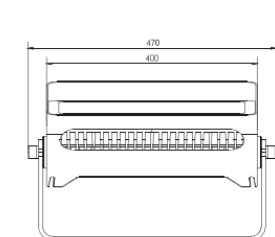

REGARD
SOLUTION LED

Projecteur sur platine

Puissance 160 - 150 watts

Angles : 2.6° - 3.5° - 8° - 12° - 20° - 25° - 30° - 60° - 10 x 70° - 5x20° - 10x45°

Dimensions:

Code garantie 2 ans	LT-002372	LT-002372B	LT-002373
Dimensions	Voir ci-dessus		
LED	36 unités	36 unités	36 unités
couleur	WW-NW-W-R-G-B-A	BICOLORE au choix	RGBW 4 en 1
Alimentation	AC 100-305 v	AC 100-305 v	AC 100-305 v - DC 36 v
Poids	-	-	-
Puissance nominale	160 watts		150 watts
Matériaux	Corps aluminium + verre trempé		
Rendement	80 lm/w	80 lm/w	-
Flux lumineux 4000 K	11 200 lm	11 200 lm	-
Marque de LED	CREE		CREE
couleur de peinture	Gris anthracite - RAL possible en option		
Angle du faisceau	2,6° - 3,5° - 12° - 20° - 30° - 60° - 10x70° - 5x20°	2,6° - 3,5° - 12° - 20° - 30° - 60° - 10x70° - 5x20°	8° - 25° - 10x45°
Protection IP	IP 66	IP 66	IP 66
Protocole	0/10 v - 1/10 v - DALI - DMX 512	0/10 v - 1/10 v - DALI - DMX 512	DMX 512 / RDM
Certificats	CE - ROHS	CE - ROHS	CE - ROHS