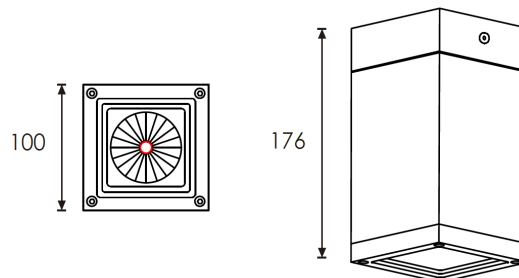

Dimensions :

Code	LT-003011
Puissance en Watts	18 watts
couleur en K	blanc chaud 3000 K - blanc naturel 4000 K
Couleur extérieure	Gris - blanc - noir
Angle de faisceau	12° - 18° - 32°
Marque de Led	NICHIA
Alimentation	AC 100 - 240 volts
Protection IP)	IP 65
Classement IK	IK 06
Flux lumineux (lumens)	1700 lm
Driver	inclus
Garantie	3 ans
Certification	CE - RoHS