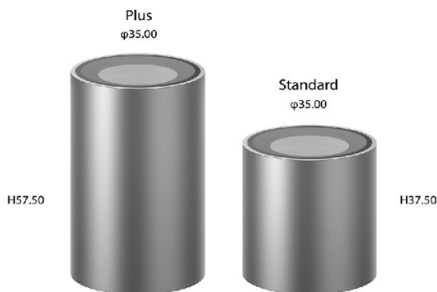

REGARD
SOLUTION LED

Spots série V3

Puissance 3-10-15-30-45-50 w

2000-2400-2700-3000-4000-6000-R-G-B-A-RGBW

- **6 dimensions**

ø 25 - 35 - 50 - 82 - 108 - 147 mm

- **6 puissances**

3 - 10 - 15 - 30 - 45 - 50 w

Type B	Type C	Type D

Spots série V3

Puissance 3 watts

Angles : 20°-30°-45°-60°-25x45°

Type B

Type C

Type D

Code garantie 2 ans	LT-004406
Code garantie 5 ans	LT-004406-5
Dimensions	Voir ci-dessus
LED	1 unité
couleur	2000-2400-3000-4000-6500 K - R - G - B - A
Alimentation	DC 12 v - DC 24 v
Marque de LED	CREE
Puissance nominale	3 watts
Matériaux	Corps aluminium + verre trempé
Flux lumineux 4000 K - V garantie 2 ans	220 lm
Flux lumineux 4000 K - V garantie 5 ans	300 lm
couleur de peinture	Gris anthracite - RAL possible en option
Angle du faisceau	20°-30°-45°-60°-25x45°
Protection IP	IP 66
Accessoires	Prolongateur - grille nid d'abeille - verre strié
Certificats	CE - ROHS

REGARD
SOLUTION LED

Spots série V3

Puissance 6 watts

Angles : 8°-12.5°-20°-30°-40°-60°-15x30°-10x60°-15x60°-15x25°

Prolongateur :

Dimensions :

Type A

Round-meshed grill	
Honeycomb grill	
Honeycomb glass	
Anti-glare shield	

Type B	Type C	Type D

Spots série V3

Puissance 6 watts

Angles : 8°-12.5°-20°-30°-40°-60°-15x30°-10x60°-15x60°-15x25°

Type B

Type C

Type D

Code garantie 2 ans	LT-004404	LT-004405
Code garantie 5 ans	LT-004404-5	LT-004405-5
Dimensions	Voir ci-dessus	
LED	1 unité	1 unité
couleur	2000-2400-3000-4000-6500 K - R - G - B - A	RGBW 4 en 1
Alimentation	DC 12 volts - AC 100-264 v	DC 12 volts
Marque de LED	CREE	CREE
Puissance nominale	6 watts	6 watts
Matériaux	Corps aluminium + verre trempé	
Flux lumineux 4000 K - V garantie 2 ans	480 lm	-
Flux lumineux 4000 K - V garantie 5 ans	600 lm	-
couleur de peinture	Gris anthracite - RAL possible en option	
Angle du faisceau	8°-12.5°-20°-30°-60°-15x30°-10x60°	20°-40°-60°-15x60°-15x25°
Protection IP	IP 66	IP 66
Accessoires	Prolongateur - grille nid d'abeille - verre strié	
Certificats	CE - ROHS	CE - ROHS