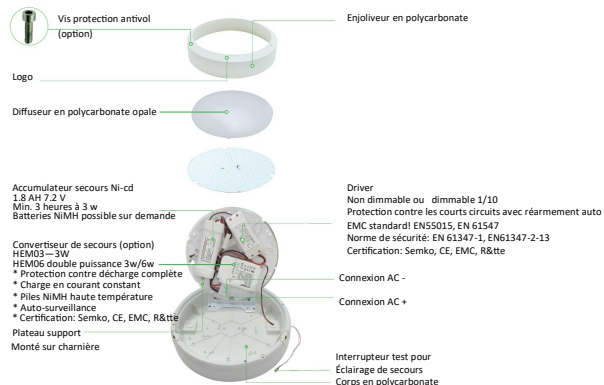

REGARD
SOLUTION LED

Luminaire type hublot

Puissance 18 watts

éclairage secours

VANDAL PROOF
IP65, IK10

LT-001849

Courbe photométrique

Center Beam LUX	Beam Width V	H
116.0089 LUX	6.7m	6.7m
29.0086 LUX	12.3m	12.4m
12.8982 LUX	20.0m	20.1m
7.2469 LUX	24.6m	26.8m
4.6314 LUX	33.3m	33.5m
3.2121 LUX	39.9m	40.1m