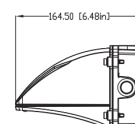

REGARD
SOLUTION LED

Luminaire mural

30 w - 50 w - 80 w - 100 w

Détecteur d'obscurité fixe

Détecteur d'obscurité pivotant

30W/50W

80W/100W

Code	LT-004245-30	LT-004245-50	LT-004245-80	LT-004245-100
Puissance	30 w	50 w	80 w	100 w
Dimensions L x W x H	235 x 108 x 164.5mm	235 x 108 x 164.5mm	323.5 x 128 x 193.5 mm	265 x 118.5 x 193.5 mm
Poids	1.85 kg	1.85 kg	4.50 kg	4.50 kg
Flux lumineux	4 200 lm	7 000 lm	11 200 lm	14 000 lm
Température couleur	3 000 K - 4 000 K - 5 000 K			
Alimentation	AC 100-277 V - 50/60 Hz			
Protection IP	IP 65			
Matériaux	Aluminium + PC			
Angle du faisceau	130° x 60°			
Rendement lumineux	140 lm / w			
IRC	> 80			
Plage de température	-20 à + 50 °C			
Durée de vie	> 50 000 heures			
Couleur extérieure	Noir			
Type de LED	SMD 3030			
Option	Détecteur d'obscurité - fixe - pivotant			
Garantie	3 ans			
Certificats	CE - ROHS -			