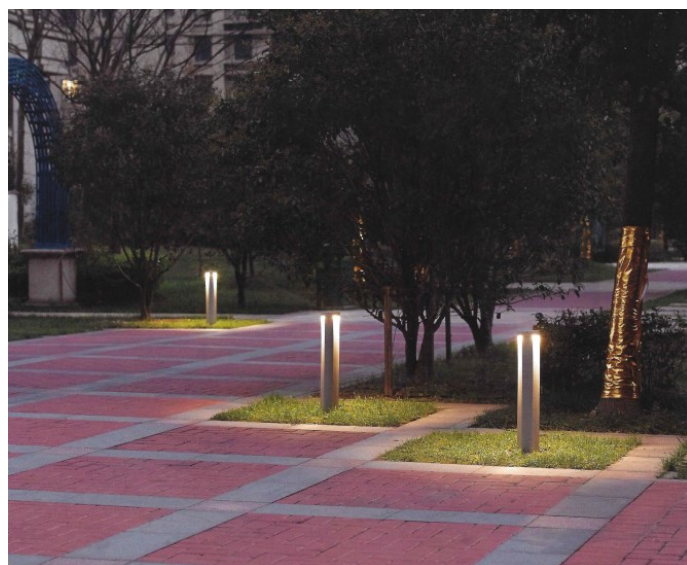

REGARD
SOLUTION LED

Bornes extérieures série V5

Hauteur 250 - 450 - 650 mm

Dimen-

Code	LT-002206	LT-002207	LT-002208
Puissance en Watts	3 x5 watts	3 x5 watts	3 x5 watts
couleur en K	3000 K - 4000 K - 5000 K	3000 K - 4000 K - 5000 K	3000 K - 4000 K - 5000 K
Couleur extérieur	Noir -gris foncé-gris argent-blanc-rouillé	Noir -gris foncé-gris argent-blanc-rouillé	Noir -gris foncé-gris argent-blanc-rouillé
Hauteur	250 mm	450 mm	650 mm
Type de LED	COB	COB	COB
Alimentation	AC 100 - 240 v	AC 100 - 240 v	AC 100 - 240 v
Flux lumineux	504 lm en 3000 K	504 lm en 3000 K	504 lm en 3000 K
Angle de diffusion	47°	47°	47°
Class de protection	Classe I	Classe I	Classe I
Protection IP	IP 54	IP 54	IP 54
Garantie	3 ans	3 ans	3 ans
Certification	CE - RoHS	CE - RoHS	CE - RoHS