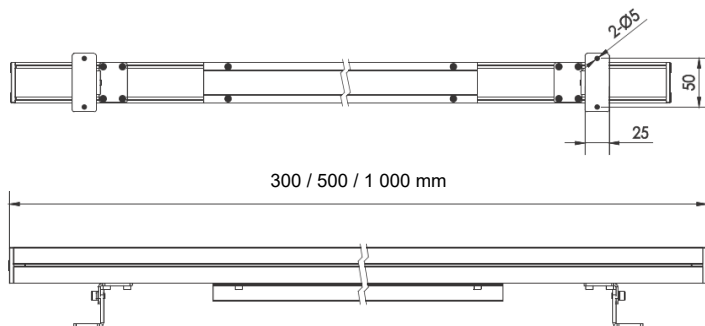

REGARD
SOLUTION LED

Luminaire type wall washer série V1

8-9-12-18-24-36-48 watts

5-8-12.5-20-30-40-60-15x30-10x60-15x60°

Dimensions :

A

Avec pare lumière

B