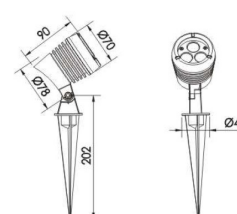

REGARD
SOLUTION LED

Spots série V1

Puissance 3.5 - 6 watts

sur piquet / sur patère

A

B

Dimensions:

Dimensions: