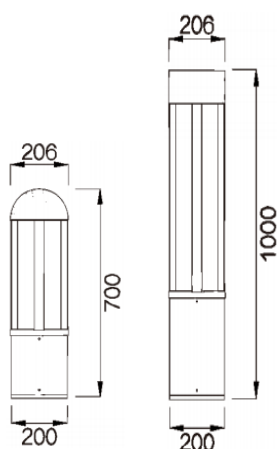

Code	LT-004183-20-200 / LT-004183-30-200	LT-004184-20-200 / LT-004184-30-200
Puissance en Watts	20 watts / 30 watts	20 watts / 30 watts
couleur en K	1700 K - 3000 K - 4000 K - 5000 K	1700 K - 3000 K - 4000 K - 5000 K
Couleur extérieur	Noir - Gris	Noir - Gris
Hauteur	700 mm	1000 mm
Matériaux	Fonte d'aluminium + PMMA	Fonte d'aluminium + PMMA
Alimentation	AC 220- 240 v	AC 220- 240 v
Flux lumineux	1180 lm / 1770 lm	1180 lm / 1770 lm
Protection IP	IP 65	IP 65
Garantie	5 ANS	5 ANS
Certification	CE - RoHS	CE - RoHS