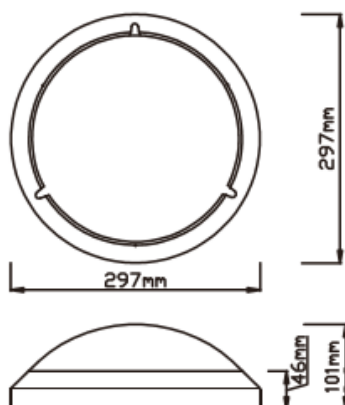

Luminaire type hublot

Puissance 16 watts

Ø 297 mm

Dimensions :