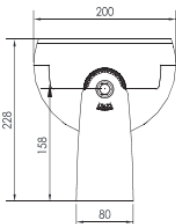

REGARD
SOLUTION LED

Projecteur sur platine

Puissance 160 - 150 watts

Angles : 2.6° - 3.5° - 8° - 12° - 20° - 25° - 30° - 60° - 10 x 70° - 5x20° - 10x45°

Dimensions:

Code garantie 2 ans	LT-002372	LT-002372B	LT-002373
Dimensions	Voir ci-dessus		
LED	36 unités	36 unités	36 unités
couleur	WW-NW-W-R-G-B-A	BICOLORE au choix	RGBW 4 en 1
Alimentation	AC 100-305 v	AC 100-305 v	AC 100-305 v - DC 36 v
Poids	-	-	-
Puissance nominale	160 watts		150 watts
Matériaux	Corps aluminium + verre trempé		
Rendement	80 lm/w	80 lm/w	-
Flux lumineux 4000 K	11 200 lm	11 200 lm	-
Marque de LED	CREE		CREE
couleur de peinture	Gris anthracite - RAL possible en option		
Angle du faisceau	2,6° - 3,5° - 12° - 20° - 30° - 60° - 10x70° - 5x20°	2,6° - 3,5° - 12° - 20° - 30° - 60° - 10x70° - 5x20°	8° - 25° - 10x45°
Protection IP	IP 66	IP 66	IP 66
Protocole	0/10 v - 1/10 v - DALI - DMX 512	0/10 v - 1/10 v - DALI - DMX 512	DMX 512 / RDM
Certificats	CE - ROHS	CE - ROHS	CE - ROHS