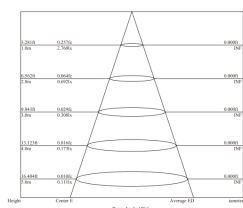

REGARD
SOLUTION LED

Luminaire mural

4 w - IP67

Bordure large (98 mm)
Anti-éblouissement

PMMA givré pour une
lumière plus douce

Photométrie:

Installation :

Dimensions: