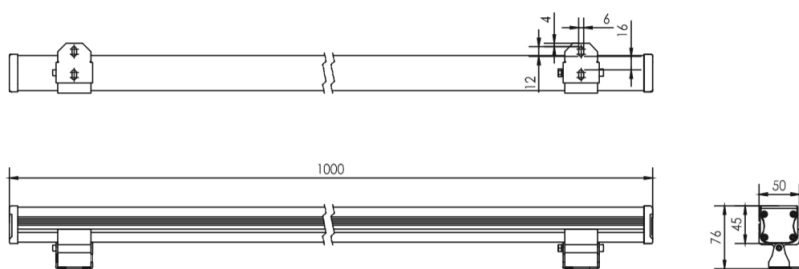

REGARD
SOLUTION LED

Luminaire type wall washer série V1

10 - 14 - 21 - 28 - 41 watts

5° - 12.5° - 20° - 30° - 15x30°

Dimensions :

Code garantie 2 ans	LT-001110	LT-001111	LT-001112	LT-001113	LT-001114	LT-002980
Code garantie 5 ans	LT-001110-5	LT-001111-5	LT-001112-5	LT-001113-5	LT-001114-5	LT-002980-5
Dimensions	L: 1000 mm x l: 45mm x h: 45mm / 75 mm avec supports				L: 500 mm	L: 300 mm
LED	36 unités	24 unités	18 unités	12 unités	9 unités	6 unités
couleur	2000 K - 2700 K - 3000 K - 4000 K - 6000K - Rouge - Bleu - Vert - Ambre					
Alimentation	DC 24 volts	DC 24 / DC 36 volts	DC 24 volts	DC 24 volts	DC 24 volts	DC 24 volts
Poids	3.00 kg	3.00 kg	3.00 kg	3.00 kg	3.00 kg	1,30 kg
Puissance nominale	41 watts	28 watts	21 watts	14 watts	10 watts	7 watts
Matériaux	Corps aluminium + verre trempé					
Marque de LED	CREE	CREE	CREE	CREE	CREE	CREE
couleur de peinture	Gris argent					
Angle du faisceau	5° - 12,5° - 20° - 30° - 60° - 15 x 30° - 10 x 60°					
Protection IP	IP 66					
Température ambiante	-25° C à + 50 ° C	-25° C à + 50 ° C	-25° C à + 50 ° C	-25° C à + 50 ° C	-25° C à + 50 ° C	-25° C à + 50 ° C
Certificats	CE - ROHS	CE - ROHS	CE - ROHS	CE - ROHS	CE - ROHS	CE - ROHS