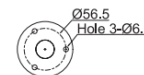

REGARD
SOLUTION LED

Puissance 9 w

Sur patine / sur piquet

Article	SPOT SUR PLATINE			SPOT SUR PIQUET		
	LT-004191-380	LT-004191-570	LT-004191-960	LT-004192-380	LT-004192-570	LT-004192-960
Puissance	9 watts	9 watts	9 watts	9 watts	9 watts	9 watts
Dimensions	Ø 150 x H 380 mm	Ø 150 x H 570 mm	Ø 150 x H 960 mm	Ø 150 x H 380 mm	Ø 150 x H 570 mm	Ø 150 x H 960 mm
Couleur extérieure	Noir	Noir	Noir	Noir	Noir	Noir
Température de couleur	2700 - 3000 - 4000 - 6000 K	2700 - 3000 - 4000 - 6000 K	2700 - 3000 - 4000 - 6000 K	2700 - 3000 - 4000 - 6000 K	2700 - 3000 - 4000 - 6000 K	2700 - 3000 - 4000 - 6000 K
Protection IP / IK	IP 65 / IK 04	IP 65 / IK 04	IP 65 / IK 04	IP 65 / IK 04	IP 65 / IK 04	IP 65 / IK 04
Alimentation	DC- 24V	DC- 24V	DC- 24V	DC- 24V	DC- 24V	DC- 24V
Matériaux	Aluminium	Aluminium	Aluminium	Aluminium	Aluminium	Aluminium
Angle	100 °	100 °	100 °	100 °	100 °	100 °
Garantie	3 ans	3 ans	3 ans	3 ans	3 ans	3 ans
Certification	CE - RoHS	CE - RoHS	CE - RoHS	CE - RoHS	CE - RoHS	CE - RoHS