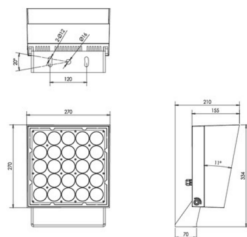

REGARD
SOLUTION LED

Spots sur patère SQUARE 2

Puissance 120 - 150 - 200 watts

1700 / 6000 K - RGBW - R - G - B - A

Type de fixation:

Type 2