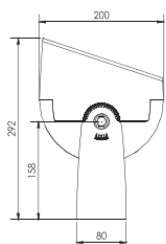

REGARD
SOLUTION LED

Projecteur sur platine

Puissance 160 - 150 watts

Angles : 2.6° - 3.5° - 8° - 12° - 20° - 25° - 30° - 60° - 10 x 70° - 5x20° - 10x45°

Dimensions:

Code garantie 2 ans	LT-002372	LT-002372B	LT-002373
Dimensions	Voir ci-dessus		
LED	36 unités	36 unités	36 unités
couleur	WW-NW-W-R-G-B-A	BICOLORE au choix	RGBW 4 en 1
Alimentation	AC 100-305 v	AC 100-305 v	AC 100-305 v - DC 36 v
Poids	-	-	-
Puissance nominale	160 watts		150 watts
Matériaux	Corps aluminium + verre trempé		
Rendement	80 lm/w	80 lm/w	-
Flux lumineux 4000 K	11 200 lm	11 200 lm	-
Marque de LED	CREE		CREE
couleur de peinture	Gris anthracite - RAL possible en option		
Angle du faisceau	2,6° - 3,5° - 12° - 20° - 30° - 60° - 10x70° - 5x20°	2,6° - 3,5° - 12° - 20° - 30° - 60° - 10x70° - 5x20°	8° - 25° - 10x45°
Protection IP	IP 66	IP 66	IP 66
Protocole	0/10 v - 1/10 v - DALI - DMX 512	0/10 v - 1/10 v - DALI - DMX 512	DMX 512 / RDM
Certificats	CE - ROHS	CE - ROHS	CE - ROHS