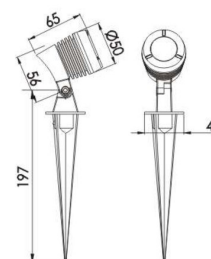

Dimensions:

MODELE	A	A	B	B	C	C
Code garantie 2 ans	LT-001648	LT-001649	LT-001646	LT-001647	LT-001644	LT-001645
Code garantie 5 ans	LT-001648-5	LT-001649-5	LT-001646-5	LT-001647-5	LT-001644-5	LT-001645-5
LED	1 unité					
couleur	R, G, B, A, W, NW, WW					
Alimentation	DC 24 v - AC 100-240 v				DC 12 v - DC 24 v - AC 100-240 v	
Puissance nominale	1.5 watts	3 watts	1.5 watts	3 watts	1.5 watts	3 watts
Matériaux	Corps aluminium + verre trempé					
Marque de LED	CREE					
couleur de peinture	Gris anthracite (possible blanc - noir)					
Angle du faisceau	5° - 15° - 28° - 38°		15° - 28° - 38°		5° - 15° - 28° - 38°	
Protection IP	IP 66					
Certificats	CE - ROHS					