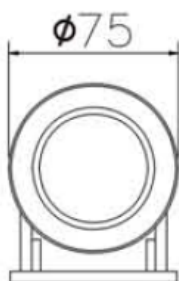

Dimensions: