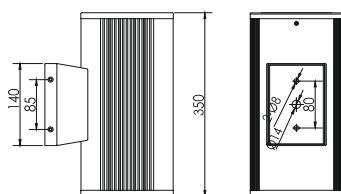

5° - 12,5° - 20° - 30° - 45°

Dimensions:

Type A

Type B

Code garantie 2 ans	LT-000616	LT-000617
Code garantie 5 ans	LT-000616-5	LT-000617-5
Dimensions	voir schéma	
LED	18 unités	18 unités
couleur	W, NW, WW	
Alimentation	AC 100-240 volts	
Poids	-	-
Puissance nominale	36 watts	21 watts
Matériaux	Corps aluminium + verre trempé	
Marque de LED	CREE	CREE
couleur de peinture	Gris anthracite	
Angle du faisceau	5° - 8° - 12,5° - 20° - 30° - 45° - 60° - ASY 25°	
Protection IP	IP 66	IP 66
Température ambiante	-25° C à + 50° C	-25° C à + 50° C
Certificats	CE - ROHS	CE - ROHS