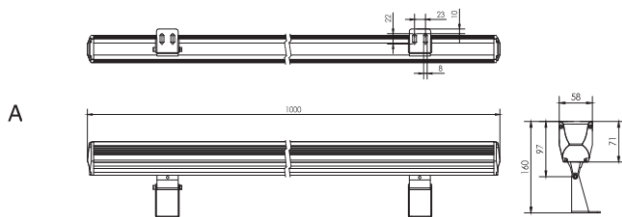

REGARD
SOLUTION LED

Luminaire type wall washer série V1

300 - 500 - 1 000 mm

De 12 à 42 watts

Code garantie 2 ans	LT-001033	LT-001034	LT-001035	LT-001036	LT-001037	LT-001749
Code garantie 5 ans	LT-001033-5	LT-001034-5	LT-001035-5	LT-001036-5	LT-001037-5	LT-001749-5
Dimensions	L: 1000 mm x l: 58mm x h:(type A: 160 mm),(type B: 110 mm),(type C: 110 mm)				L: 500 mm	L: 300 mm
LED	36 unités	30 unités	27 unités	18 unités	9 unités	9 unités
couleur	W - NW - WW - R - G - B - A					
Alimentation	AC 100-240 volts / DC 24 volts	AC 100-240 volts / DC 24 volts	AC 100-240 volts / DC 36 volts	AC 100-240 volts / DC 24 volts	AC 100-240 volts / DC 12 volts	AC 100-240 volts / DC 12 volts
Rendement	80 - 110 lm/w	80 - 110 lm/w	80 - 110 lm/w	80 - 110 lm/w	80 - 110 lm/w	80 - 110 lm/w
Puissance nominale	42 watts	36 watts	32 watts	22 watts	12 watts	12 watts
Matériaux	Corps aluminium + verre trempé					
Marque de LED	CREE	CREE	CREE	CREE	CREE	CREE
couleur de peinture	Gris anthracite - blanc					
Angle du faisceau	6° - 12° - 20° - 30° - 45° - 60° - 15 x 30° - 10x60°					
Protection IP	IP 66					
Température ambiante	-25° C à + 50 ° C	-25° C à + 50 ° C	-25° C à + 50 ° C	-25° C à + 50 ° C	-25° C à + 50 ° C	-25° C à + 50 ° C
Certificats	CE - ROHS	CE - ROHS	CE - ROHS	CE - ROHS	CE - ROHS	CE - ROHS