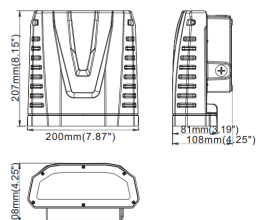

Luminaire mural

30 w - 50 w - 70 w - 80 w - 100 w