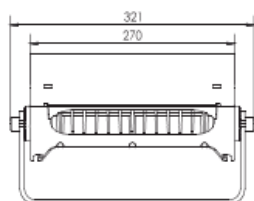

Dimensions: