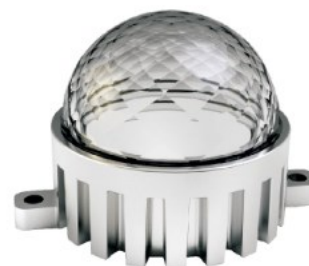

LT-004413 / LT-004414