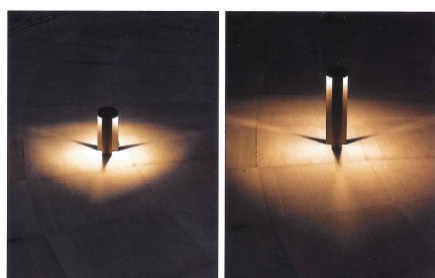

REGARD
SOLUTION LED

Bornes extérieures série V5

Hauteur 250 - 450 - 650 mm

Code	LT-002206	LT-002207	LT-002208
Puissance en Watts	3 x5 watts	3 x5 watts	3 x5 watts
couleur en K	3000 K - 4000 K - 5000 K	3000 K - 4000 K - 5000 K	3000 K - 4000 K - 5000 K
Couleur extérieur	Noir -gris foncé-gris argent-blanc-rouillé	Noir -gris foncé-gris argent-blanc-rouillé	Noir -gris foncé-gris argent-blanc-rouillé
Hauteur	250 mm	450 mm	650 mm
Type de LED	COB	COB	COB
Alimentation	AC 100 - 240 v	AC 100 - 240 v	AC 100 - 240 v
Flux lumineux	504 lm en 3000 K	504 lm en 3000 K	504 lm en 3000 K
Angle de diffusion	47°	47°	47°
Class de protection	Classe I	Classe I	Classe I
Protection IP	IP 54	IP 54	IP 54
Garantie	3 ans	3 ans	3 ans
Certification	CE - RoHS	CE - RoHS	CE - RoHS