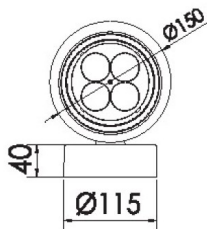

REGARD
SOLUTION LED

Spots série V3

Puissance 3-10-15-30-45-50 w

2000-2400-2700-3000-4000-6000-R-G-B-A-RGBW

- **6 dimensions**

ø 25 - 35 - 50 - 82 - 108 - 147 mm

- **6 puissances**

3 - 10 - 15 - 30 - 45 - 50 w

REGARD
SOLUTION LED

Spots série V3

Puissance 15 - 20 watts

Angles : 3.5° - 12° - 20° - 30° - 10 x 70°

Dimensions:

Support type A

Support type B

Support type C

Ø poteau 67 - 325 mm Ep >= 4 mm

Ø poteau 168 - 268 mm

Support type D

Support type E

Support type F

REGARD
SOLUTION LED

Spots sur patère série V3

Puissance 12 - 20 - 22 - 30 - 35 - 45 - 60 - 75watts