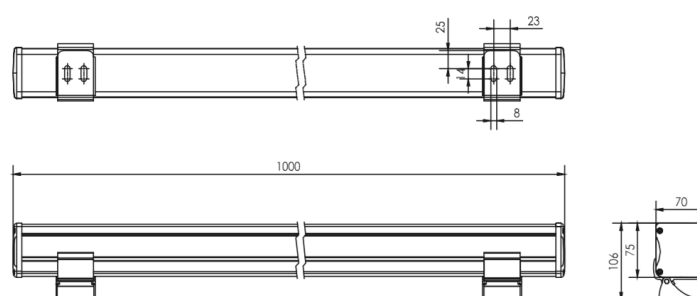

REGARD
SOLUTION LED

Luminaire type wall washer série V3

330 - 500 - 1 000 mm

De 14 à 102 watts

Courbe photométrique :

Dimensions:

Code garantie 2 ans	LT-002981	LT-002982	LT-002983	LT-002984	Fabrication
Code RGB garantie 2 ans	LT-002981-RGB	LT-002982-RGB	LT-002983-RGB	LT-002984-RGB	spécifique
Code garantie 5 ans	LT-002981-5	LT-002982-5	LT-002983-5	LT-002984-5	LT-003368-5
Code RGB garantie 5 ans	LT-002981-RGB-5	LT-002982-RGB-5	LT-002983-RGB-5	LT-002984-RGB-5	
Dimensions	L: 1000 mm x l: 70mm x h: 75 mm hors support				L: 330 mm
LED	54 unités	54 unités	27 unités	27 unités	18 unités
couleur	W - NW - WW - R - G - B - A - RGB				
Alimentation	AC 100-240 volts / DC 24 volts	AC 100-240 volts / DC 24 volts	AC 100-240 volts / DC 12 volts	AC 100-240 volts / DC 12 volts	AC 100-240 volts / DC 12 volts
Flux lumineux 3000 K - version 5 ans	10 800 lm	6 000 lm	5 400 lm	3 000 lm	1 400 lm
Puissance nominale	108 watts	60 watts	54 watts	30 watts	14 watts
Matériaux	Corps aluminium + verre trempé				
Marque de LED	CREE	CREE	CREE	CREE	CREE
couleur de peinture	Gris anthracite - gris argent				
Angle du faisceau	6° - 12° - 20° - 30° - 45° - 60° - 15 x 30° - 10x60° - ASY 25°				
Protection IP	IP 66				
Température ambiante	-25° C à + 50° C	-25° C à + 50° C	-25° C à + 50° C	-25° C à + 50° C	-25° C à + 50° C
Certificats	CE - ROHS	CE - ROHS	CE - ROHS	CE - ROHS	CE - ROHS