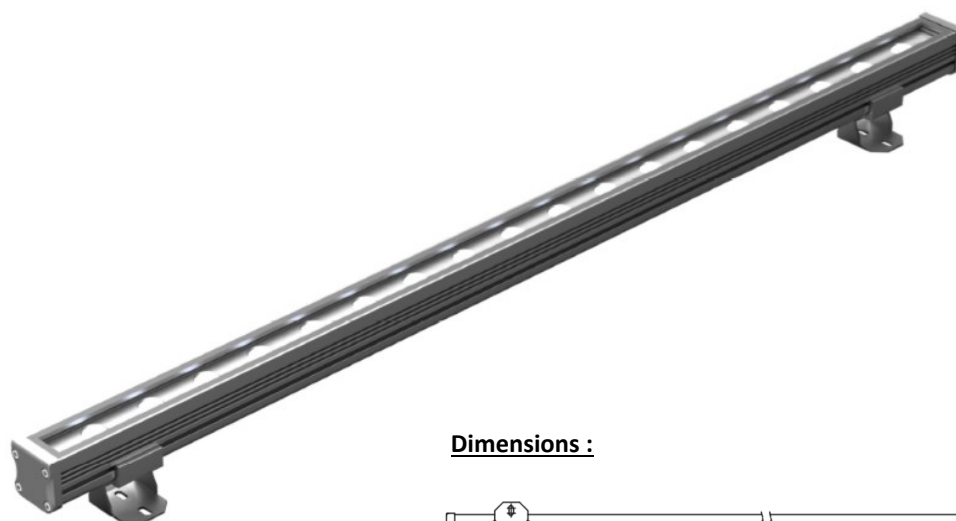

Luminaire type wall washer série V1

10 - 14 - 21 - 28 - 41 watts

5° - 12.5° - 20° - 30° - 15x30°

Dimensions :

Code garantie 2 ans	LT-001115	LT-001116	LT-001117	LT-001118	LT-001119
Code garantie 5 ans	LT-001115-5	LT-001116-5	LT-001117-5	LT-001118-5	LT-001119-5
Dimensions	L: 1000 mm x l: 45mm x h: 45mm / 75 mm avec supports				
LED	36 unités	24 unités	18 unités	12 unités	9 unités
couleur	R-G-B				
Alimentation	DC 24 volts	DC 24 / DC 36 volts	DC 24 volts	DC 24 volts	DC 24 volts
Poids	3.00 kg	3.00 kg	3.00 kg	3.00 kg	3.00 kg
Puissance nominale	41 watts	28 watts	21 watts	14 watts	10 watts
Matériaux	Corps aluminium + verre trempé				
Marque de LED	CREE	CREE	CREE	CREE	CREE
couleur de peinture	Gris anthracite				
Angle du faisceau	5° - 12,5° - 20° - 30° - 15 x 30°				
Protection IP	IP 66				
Température ambiante	-25° C à + 50 ° C	-25° C à + 50 ° C	-25° C à + 50 ° C	-25° C à + 50 ° C	-25° C à + 50 ° C
Certificats	CE - ROHS	CE - ROHS	CE - ROHS	CE - ROHS	CE - ROHS