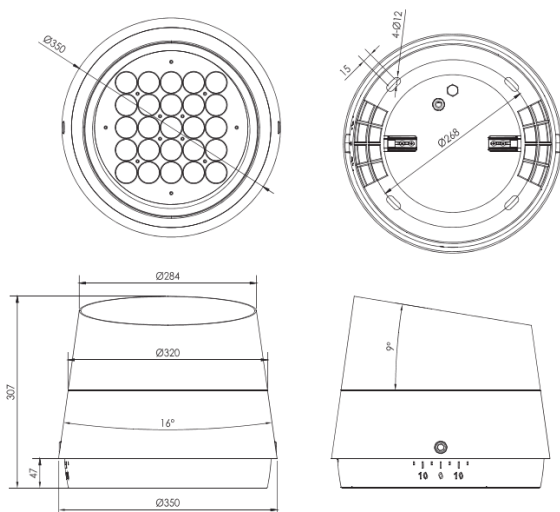

REGARD
SOLUTION LED

Spots sur patère série V3

Puissance 60 - 75 watts

Angles : 2.6° - 3.5° - 12° - 20° - 30° - 10 x 70° - 5x20° - 15x60°

Dimensions:

Code garantie 2 ans	LT-003209	LT-003210	LT-003211
Code garantie 5 ans	LT-003209-5	LT-003210-5	LT-003211-5
Dimensions	Voir ci-dessus		
LED	16 unités	16 unités	16 unités
couleur	WW-NW-W-R-G-B-A		RGBW 4 en 1
Alimentation	AC 100-240 v	AC 100-240 v	DC 36 v / AC 100-240 v
Poids	-	-	-
Puissance nominale	75 watts	60 watts	100 watts
Matériaux	Corps aluminium + verre trempé		
Flux lumineux 4000 K - V garantie 2 ans	5 250 lm	4 200 lm	5 250 lm
Flux lumineux 4000 K - V garantie 5 ans	7 500 lm	6 000 lm	7 500 lm
Marque de LED	CREE	CREE	CREE
couleur de peinture	Gris anthracite		
Angle du faisceau	2,6° - 3,5° - 12° - 20° - 30° - 60° - 10x70° - 5x20°	2,6° - 3,5° - 12° - 20° - 30° - 60° - 10x70° - 5x20°	20° - 20° - 30° - 15x60°
Protection IP	IP 66	IP 66	IP 66
Accessoires	-		
Certificats	CE - ROHS	CE - ROHS	CE - ROHS

REGARD
SOLUTION LED

Projecteur sur platine

Puissance 85 - 200 watts

Angles : 2.6° - 3.5° - 12° - 20° - 30° - 10 x 70° - 5x20° - 15x60°

Dimensions:

Code garantie 2 ans	LT-003212	LT-003213	LT-003214	LT-003215
Code garantie 5 ans	LT-003212-5	LT-003213-5	LT-003214-5	LT-003215-5
Dimensions	Voir ci-dessus			
LED	25 unités	25 unités	72 unités	24 unités
couleur	WW-NW-W-R-G-B-A		R-G-B	RGBW 4 en 1
Alimentation	AC 100-305 v	AC 100-305 v	AC 100-305 v - DC 36 v	AC 100-305 v - DC 36 v
Poids	-	-	-	-
Puissance nominale	120 watts	85 watts	150 watts	150 - 200 watts
Matériaux	Corps aluminium + verre trempé			
Flux lumineux 4000 K - V garantie 2 ans	9 600 lm	6 800 lm	-	-
Flux lumineux 4000 K - V garantie 5 ans	13 200 lm	9 350 lm	-	-
Marque de LED	CREE	CREE	CREE	CREE
couleur de peinture	Gris anthracite			
Angle du faisceau	2,6° - 3,5° - 12° - 20° - 30° - 60° - 10x70° - 5x20°		5° - 10° - 12,5° - 15x60°	20° - 20° - 30° - 15x60°
Protection IP	IP 66	IP 66	IP 66	IP 66
Accessoires	-			
Certificats	CE - ROHS	CE - ROHS	CE - ROHS	CE - ROHS