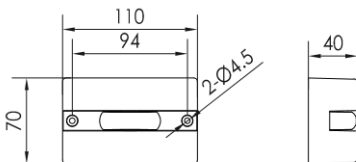

Code garantie 2 ans	LT-002921	LT-002922	LT-003843	LT-003844
Code garantie 5 ans	LT-002921-5	LT-002922-5	LT-003843-5	LT-003844-5
Dimensions	Voir ci-dessus			
LED	1 unité	1 unité	8 unités	8 unités
couleur	Monochrome	RGBW	Monochrome	RGBW
Alimentation	DC 24 v - AC 100-240 v		AC 100-240 v - DC 24 v	DC 24 v
Contrôle	-	DMX512	-	DMX512
Puissance nominale	3 watts	5 watts	20 watt	
Matériaux	Corps aluminium + verre trempé			
Marque de LED	CREE			
couleur de peinture	Gris anthracite			
Angle du faisceau	2 x 120°		8 x 120°	
Protection IP	IP 65			
Température	-25 ° / + 50°			
Certificats	CE - ROHS