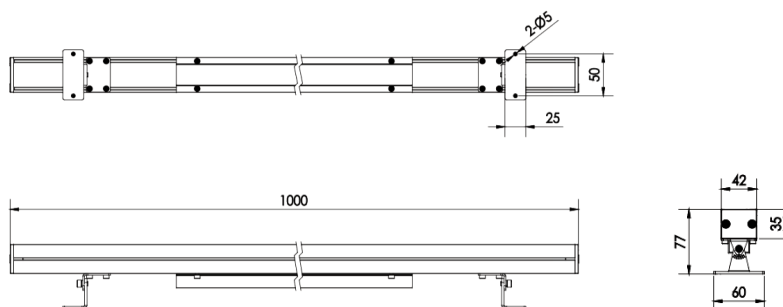

REGARD
SOLUTION LED

Luminaire type wall washer série V1

36 - 24 - 18 - 12 - 9 watts

5° - 10° - 12.5° - 20° - 30° - 15x30° - 10x60°

Dimensions :

Code garantie 2 ans	LT-003064	LT-003065	LT-003066	LT-003067	LT-003068	LT-003069
Code garantie 5 ans	LT-003064-5	LT-003065-5	LT-003066-5	LT-003067-5	LT-003068-5	LT-003069-5
Dimensions	L: 1000 mm x l: 42mm x h: 35mm / 77 mm avec supports			L: 500 mm x l: 42mm x h: 35mm / 77 mm avec supports		
LED	36 unités	24 unités	18 unités	18 unités	12 unités	9 unités
couleur	2000 K - 2700 K - 3000 K - 4000 K - 6000 K - Rouge - Vert - Bleu - Ambre					
Alimentation	DC 24 volts	DC 24 volts	DC 24 volts	DC 24 volts	DC 24 volts	DC 24 volts
Poids	3,80 kg	3,80 kg	3,80 kg	2,00 kg	2,00 kg	2,00 kg
Puissance nominale	36 watts	24 watts	18 watts	18 watts	12 watts	9 watts
Matériaux	Corps aluminium + verre trempé					
Marque de LED	LUMILEDS	LUMILEDS	LUMILEDS	LUMILEDS	LUMILEDS	LUMILEDS
couleur de peinture	Gris anthracite					
Angle du faisceau	5° - 10° - 12,5° - 20° - 30° - 60° - 15x30° - 10x60°					
Protection IP	IP 66					
Température ambiante	-25° C à + 50 ° C	-25° C à + 50 ° C	-25° C à + 50 ° C	-25° C à + 50 ° C	-25° C à + 50 ° C	-25° C à + 50 ° C
Certificats	CE - ROHS	CE - ROHS	CE - ROHS	CE - ROHS	CE - ROHS	CE - ROHS