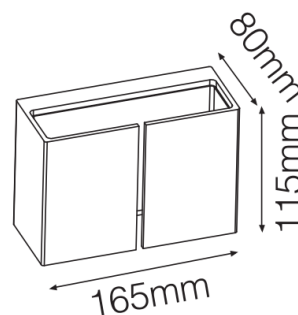

REGARD
SOLUTION LED

Applique Murale extérieure

11 watts

2 x 55°

Code	LT-003959
Puissance en Watts	11 watts
couleur en K	blanc chaud 3000 K - blanc naturel 4000 K
Couleur extérieur	Noir, Gris foncé
Angle de faisceau	2 x 55°
Flux lumineux	370 lm
Matériaux	Fonte d'aluminium
Protection IK / IP	IK 06 / IP 65
Alimentation	AC 220 - 240 volts
Garantie	3 ans
Certification	CE - RoHS