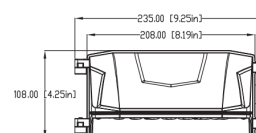

REGARD
SOLUTION LED

Luminaire mural

30 w - 50 w - 80 w - 100 w

Code	LT-004245-30	LT-004245-50	LT-004245-80	LT-004245-100
Puissance	30 w	50 w	80 w	100 w
Dimensions L x W x H	235 x 108 x 164.5mm	235 x 108 x 164.5mm	323.5 x 128 x 193.5 mm	265 x 118.5 x 193.5 mm
Poids	1.85 kg	1.85 kg	4.50 kg	4.50 kg
Flux lumineux	4 200 lm	7 000 lm	11 200 lm	14 000 lm
Température couleur	3 000 K - 4 000 K - 5 000 K			
Alimentation	AC 100-277 V - 50/60 Hz			
Protection IP	IP 65			
Matériaux	Aluminium + PC			
Angle du faisceau	130° x 60°			
Rendement lumineux	140 lm / w			
IRC	> 80			
Plage de température	-20 à + 50 °C			
Durée de vie	> 50 000 heures			
Couleur extérieure	Noir			
Type de LED	SMD 3030			
Option	Détecteur d'obscurité - fixe - pivotant			
Garantie	3 ans			
Certificats	CE - ROHS -