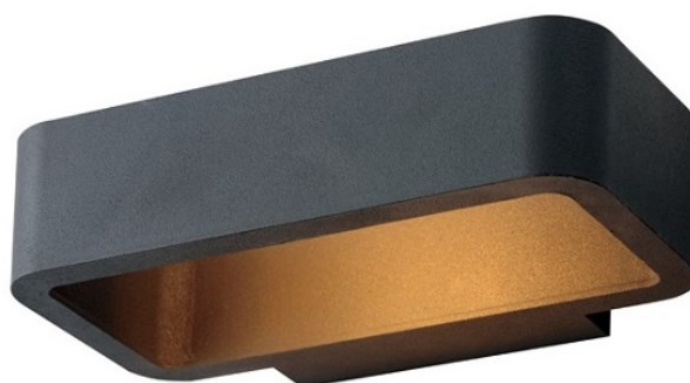

 LED CREE 12×1W 100V-240V 1128lm
3000K / 4200K

REGARD
SOLUTION LED

Appliques murale extérieure

6 watts

Up & Down

Article	LT-004172
Puissance	6 watts
Température de couleur	blanc chaud - blanc naturel - Blanc froid
Dimensions	220 mm x 131 mm x 55 mm
IRC	80
UGR	16
Angle de faisceau	45°
Marque / Type de LED	EPISTAR - SMD 3014
Flux Lumineux	510 lm
Couleur Extérieure	Blanc, Argent, Noir
Alimentation	AC-100-240 V
Durée de vie	> 30 000 h
Certification	CE - RoHS