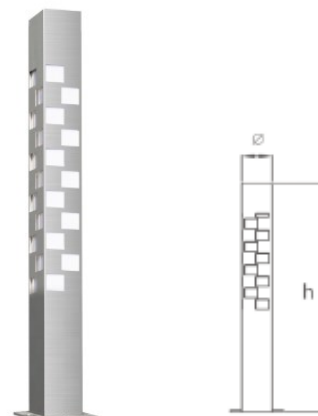

REGARD
SOLUTION LED

Bornes extérieures série V7

Hauteur 600 - 2400 - 3500 mm

Version poteau ht: 2400 / 3500

Version borne ht: 600 mm

Code	LT-002212	LT-002213	LT-002214	LT-002215	LT-002216	LT-002217	LT-002218
Puissance en Watts	9 watts	9 watts	9 watts	22 watts	22 watts	22 watts	2 x 22 watts
couleur en K	4 000 K	4 000 K	4 000 K	4 000 K	4 000 K	4 000 K	4 000 K
Couleur extérieur	Inox brossé	Inox + thermolaquage	Inox + thermolaquage	Inox brossé	Inox + thermolaquage	Inox + thermolaquage	Inox + thermolaquage
Hauteur	600 mm	600 mm	600 mm	2400 mm	2400 mm	2400 mm	3500 mm
Section	80 x 80 mm	80 x 80 mm	100 x 100 mm	120 x 120 mm	120 x 120 mm	116 x 116 mm	150 x 150 mm
Alimentation	AC 100 - 240 v	AC 100 - 240 v	AC 100 - 240 v	AC 100 - 240 v	AC 100 - 240 v	AC 100 - 240 v	AC 100 - 240 v
Difuseur	Opal	Opal	Opal	Opal	Opal	Opal	Opal
Type de LED	SMD	SMD	SMD	SMD	SMD	SMD	SMD
Class de protection	Classe I	Classe I	Classe I	Classe I	Classe I	Classe I	Classe I
Protection IP	IP 65	IP 65	IP 65	IP 65	IP 65	IP 65	IP 65
Garantie	3 ans	3 ans	3 ans	3 ans	3 ans	3 ans	3 ans
Certification	CE - RoHS	CE - RoHS	CE - RoHS	CE - RoHS	CE - RoHS	CE - RoHS	CE - RoHS