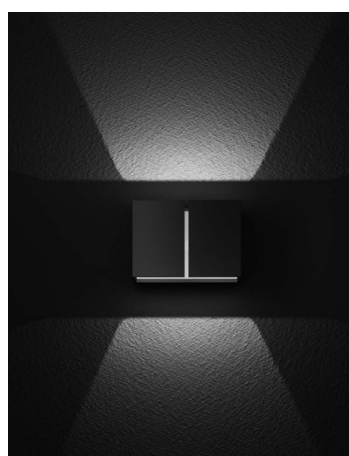

REGARD
SOLUTION LED

Applique Murale extérieure

11 watts

2 x 55°

Code	LT-003959
Puissance en Watts	11 watts
couleur en K	blanc chaud 3000 K - blanc naturel 4000 K
Couleur extérieur	Noir, Gris foncé
Angle de faisceau	2 x 55°
Flux lumineux	370 lm
Matériaux	Fonte d'aluminium
Protection IK / IP	IK 06 / IP 65
Alimentation	AC 220 - 240 volts
Garantie	3 ans
Certification	CE - RoHS