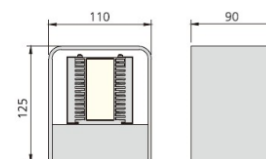

LED CREE 6×1W 100V-240V 540lm
3000K / 4200K