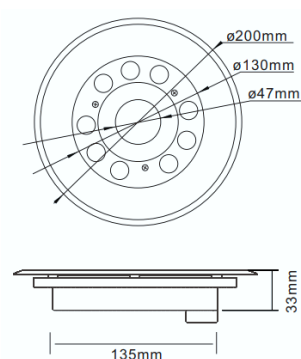

Dimensions :