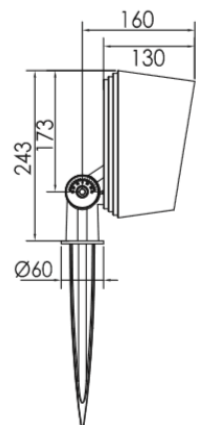

Spots série V3

Puissance 45 - 50 watts

Angles : 6°-12°-15°-20°-30°-40°-60°-10x70°-5x20°-15x60°

<p align="center">Type B</p>	<p align="center">Type C</p>	<p align="center">Type D</p>
	<p align="center">AVL Dia of pole(67-325)mm T\geq4</p>	<p align="center">AVL Dia of pole(168-268)mm</p>
<p align="center">Type E</p>	<p align="center">Type F</p>	<p align="center">Type G</p>

Spots série V3

Puissance 12 - 15 - 30 watts

Angles : 2.6° - 3.5° - 12° - 15° - 20° - 30° - 15x60° - 10x70° - 5x20°

Type B	Type C	Type D
Type E	Type F	Type G
	AVL Dia of pole(67–325)mm T ≥ 4	AVL Dia of pole(168–268)mm

Puissance 35 - 60 watts

Angles : 3.5° - 12° - 20° - 30° - 10 x 70°

Dimensions:

Support type A

Support type B

Support type C

Ø poteau 67 - 325 mm Ep >= 4 mm

Support type D

Ø poteau 168 - 268 mm

Support type E

Support type F

Spots série V3

Puissance 35 - 60 watts

Angles : 3.5° - 12° - 20° - 30° - 10 x 70°

Support type D

Support type E