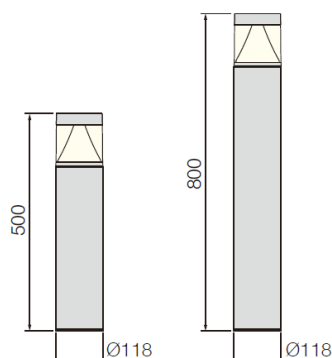

REGARD
SOLUTION LED

Sommaire

Bornes extérieures

Ambiance

5

REGARD
SOLUTION LED

Bornes extérieures série V4

Hauteur 500 - 800 mm