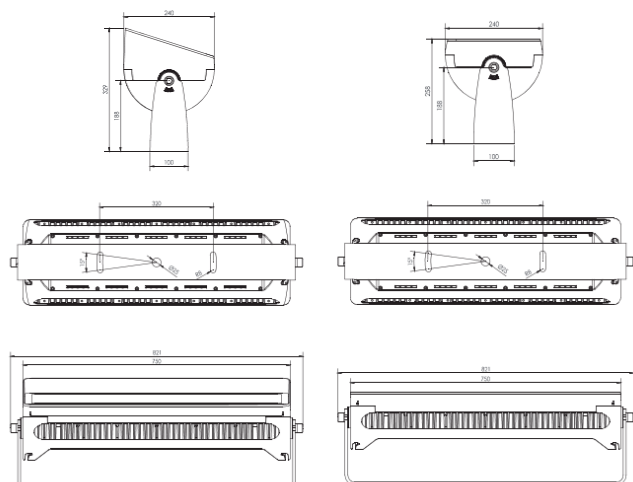

REGARD
SOLUTION LED

Projecteur sur platine

Puissance 160 - 150 watts

Angles : 2.6° - 3.5° - 8° - 12° - 20° - 25° - 30° - 60° - 10 x 70° - 5x20° - 10x45°

Dimensions:

Code garantie 2 ans	LT-002372	LT-002372B	LT-002373
Dimensions	Voir ci-dessus		
LED	36 unités	36 unités	36 unités
couleur	WW-NW-W-R-G-B-A	BICOLORE au choix	RGBW 4 en 1
Alimentation	AC 100-305 v	AC 100-305 v	AC 100-305 v - DC 36 v
Poids	-	-	-
Puissance nominale	160 watts		150 watts
Matériaux	Corps aluminium + verre trempé		
Rendement	80 lm/w	80 lm/w	-
Flux lumineux 4000 K	11 200 lm	11 200 lm	-
Marque de LED	CREE		CREE
couleur de peinture	Gris anthracite - RAL possible en option		
Angle du faisceau	2,6° - 3,5° - 12° - 20° - 30° - 60° - 10x70° - 5x20°	2,6° - 3,5° - 12° - 20° - 30° - 60° - 10x70° - 5x20°	8° - 25° - 10x45°
Protection IP	IP 66	IP 66	IP 66
Protocole	0/10 v - 1/10 v - DALI - DMX 512	0/10 v - 1/10 v - DALI - DMX 512	DMX 512 / RDM
Certificats	CE - ROHS	CE - ROHS	CE - ROHS

REGARD
SOLUTION LED

Projecteur sur platine

Puissance 600 - 720 watts

Angles : 2.6° - 3.5° - 8° - 12° - 20° - 25° - 30° - 60° - 10 x 70° - 5x20° - 10x45°

Dimensions:

Code garantie 2 ans	LT-002374	LT-002374B	LT-002375
Dimensions	Voir ci-dessus		
LED	90 unités	90 unités	40 unités
couleur	WW-NW-W-R-G-B-A	BICOLORE au choix	RGBW 4 en 1
Alimentation	AC 100-305 v	AC 100-305 v	AC 100-305 v
Poids	-	-	-
Puissance nominale	300 watts	300 watts	360 watts
Matériaux	Corps aluminium + verre trempé		
Rendement	80 lm/w	80 lm/w	-
Flux lumineux 4000 K	24 000 lm	24 000 lm	-
Marque de LED	CREE	CREE	CREE
couleur de peinture	Gris anthracite - RAL possible en option		
Angle du faisceau	2,6° - 3,5° - 12° - 20° - 30° - 60° - 10x70° - 5x20°	2,6° - 3,5° - 12° - 20° - 30° - 60° - 10x70° - 5x20°	8° - 25° - 10x45°
Protection IP	IP 66	IP 66	IP 66
Protocole	0/10 v - 1/10 v - DALI - DMX 512	0/10 v - 1/10 v - DALI - DMX 512	DMX 512 / RDM
Certificats	CE - ROHS	CE - ROHS	CE - ROHS