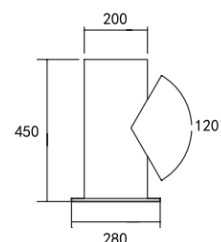

Code	LT-004179	LT-004180
Puissance en Watts	8 watts	16 watts
couleur en K	3000 K - 6500 K	3000 K - 6500 K
Couleur extérieur	Gris foncé - Argent	Gris foncé - Argent
Hauteur	450 mm	900 mm
Matériaux	Fonte d'aluminium	Fonte d'aluminium
Alimentation	AC 220- 240 v	AC 220 - 240 v
Flux lumineux	880 lm	1 760 lm
Angle de diffusion	145 °	145°
Protection IK	IK 09	IK 09
Protection IP	IP 65	IP 65
Garantie	5 ANS	5 ANS
Certification	CE - RoHS	CE - RoHS