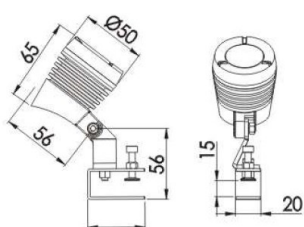

Dimensions:

MODELE	A	A	B	B	C	C
Code garantie 2 ans	LT-001648	LT-001649	LT-001646	LT-001647	LT-001644	LT-001645
Code garantie 5 ans	LT-001648-5	LT-001649-5	LT-001646-5	LT-001647-5	LT-001644-5	LT-001645-5
LED	1 unité					
couleur	R, G, B, A, W, NW, WW					
Alimentation	DC 24 v - AC 100-240 v				DC 12 v - DC 24 v - AC 100-240 v	
Puissance nominale	1.5 watts	3 watts	1.5 watts	3 watts	1.5 watts	3 watts
Matériaux	Corps aluminium + verre trempé					
Marque de LED	CREE					
couleur de peinture	Gris anthracite (possible blanc - noir)					
Angle du faisceau	5° - 15° - 28° - 38°		15° - 28° - 38°		5° - 15° - 28° - 38°	
Protection IP	IP 66					
Certificats	CE - ROHS					