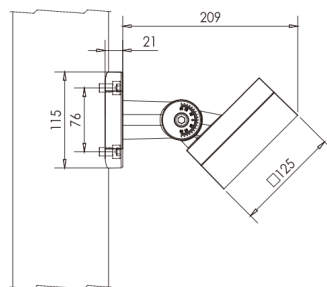

Type 3

Type 5