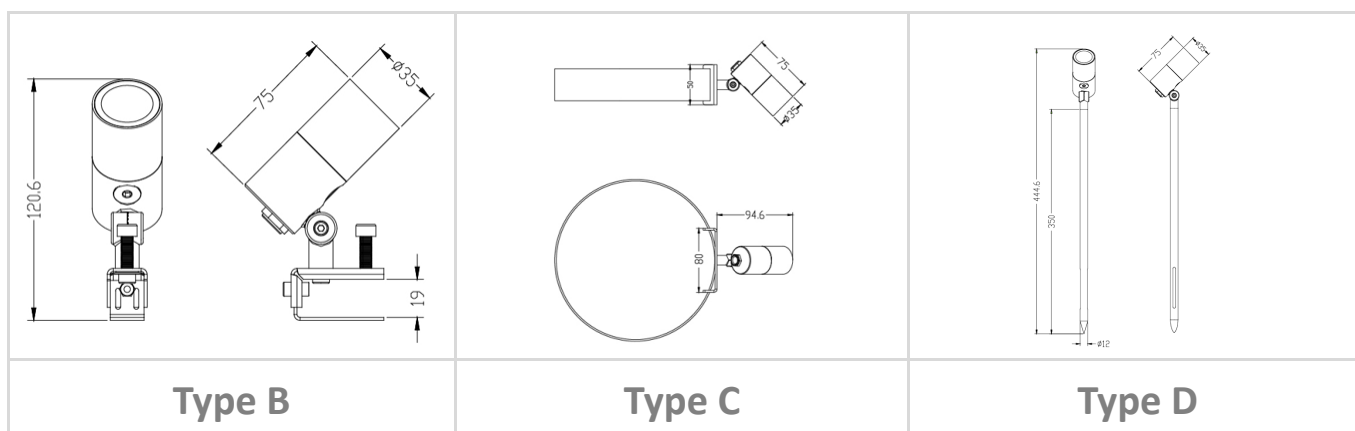

REGARD
SOLUTION LED

Spots série V3

Puissance 6 watts

Angles : 8°-12.5°-20°-30°-40°-60°-15x30°-10x60°-15x60°-15x25°

Prolongateur :

Dimensions :

Type A

Round-meshed grill	
Honeycomb grill	
Honeycomb glass	
Anti-glare shield	

Type B	Type C	Type D

Spots série V3

Puissance 6 watts

Angles : 8°-12.5°-20°-30°-40°-60°-15x30°-10x60°-15x60°-15x25°

Type B

Type C

Type D

Code garantie 2 ans	LT-004404	LT-004405
Code garantie 5 ans	LT-004404-5	LT-004405-5
Dimensions	Voir ci-dessus	
LED	1 unité	1 unité
couleur	2000-2400-3000-4000-6500 K - R - G - B - A	RGBW 4 en 1
Alimentation	DC 12 volts - AC 100-264 v	DC 12 volts
Marque de LED	CREE	CREE
Puissance nominale	6 watts	6 watts
Matériaux	Corps aluminium + verre trempé	
Flux lumineux 4000 K - V garantie 2 ans	480 lm	-
Flux lumineux 4000 K - V garantie 5 ans	600 lm	-
couleur de peinture	Gris anthracite - RAL possible en option	
Angle du faisceau	8°-12.5°-20°-30°-60°-15x30°-10x60°	20°-40°-60°-15x60°-15x25°
Protection IP	IP 66	IP 66
Accessoires	Prolongateur - grille nid d'abeille - verre strié	
Certificats	CE - ROHS	CE - ROHS

REGARD
SOLUTION LED

Spots série V3

Puissance 10 watts

Angles : 2.5°-6°-12°-20°-30°-10x70°-5x20°-10x30°-10x60°

Prolongateur :

Dimensions :

Type A

Round-meshed grill	
Honeycomb grill	
Honeycomb glass	
Anti-glare shield	