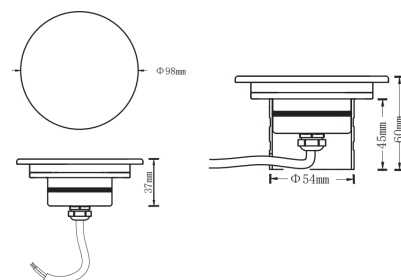

REGARD
SOLUTION LED

Luminaire mural

4 w - IP67

Bordure large (98 mm)
Anti-éblouissement

PMMA givré pour une
lumière plus douce

Photométrie:

Installation :

Dimensions: