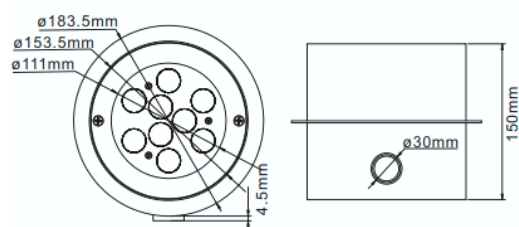

Dimensions: