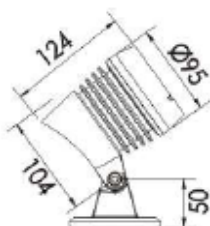

REGARD
SOLUTION LED

Spots série V1

Puissance 7 - 11 - 12 - 16 watts

sur piquet / sur patère

A

Dimensions:

B

Dimensions: