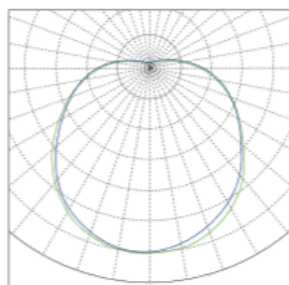

REGARD
SOLUTION LED

Luminaire type hublot

Puissance 28 watts

Détecteur HF

Dimensions :

A	B
320mm	76mm

LT-003155-DE

Photométrie :