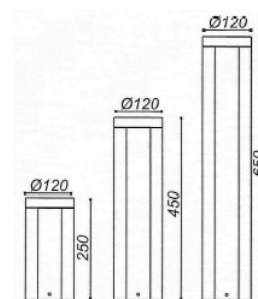

REGARD
SOLUTION LED

Bornes extérieures série V5

Hauteur 250 - 450 - 650 mm

Colors available

Code	LT-002206	LT-002207	LT-002208
Puissance en Watts	3 x5 watts	3 x5 watts	3 x5 watts
couleur en K	3000 K - 4000 K - 5000 K	3000 K - 4000 K - 5000 K	3000 K - 4000 K - 5000 K
Couleur extérieur	Noir -gris foncé-gris argent-blanc-rouillé	Noir -gris foncé-gris argent-blanc-rouillé	Noir -gris foncé-gris argent-blanc-rouillé
Hauteur	250 mm	450 mm	650 mm
Type de LED	COB	COB	COB
Alimentation	AC 100 - 240 v	AC 100 - 240 v	AC 100 - 240 v
Flux lumineux	504 lm en 3000 K	504 lm en 3000 K	504 lm en 3000 K
Angle de diffusion	47°	47°	47°
Class de protection	Classe I	Classe I	Classe I
Protection IP	IP 54	IP 54	IP 54
Garantie	3 ans	3 ans	3 ans
Certification	CE - RoHS	CE - RoHS	CE - RoHS