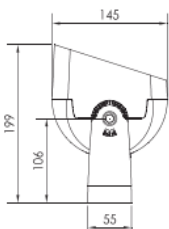

Projecteur sur platine

REGARD
SOLUTION LED

Puissance 56 - 72 watts

Angles : 2.6° - 3.5° - 12° - 15° - 20° - 25° - 30° - 10 x 70° - 5x20° - 15x60°

Dimensions:

Code garantie 5 ans	LT-002370-5	LT-002370B-5	LT-002371-5
Dimensions	Voir ci-dessus		
LED	12 unités	12 unités	12 unités
couleur	WW-NW-W-R-G-B-A	BICOLORE au choix	RGBW 4 en 1
Alimentation	AC 100-305 v	AC 100-305 v - DC 36 v	AC 100-305 v - DC 36 v
Poids	-	-	-
Puissance nominale	56 watts	56 watts	72 watts
Matériaux	Corps aluminium + verre trempé		
Rendement lumens/w	110 lm/w	110 lm/w	-
Flux lumineux 4000	6 160 lm	6 160 lm	-
Marque de LED	CREE	CREE	CREE
couleur de peinture	Gris anthracite - RAL possible en option		
Angle du faisceau	2,6° - 3,5° - 12° - 20° - 30° - 60° - 10x70° - 5x20°	2,6° - 3,5° - 12° - 20° - 30° - 60° - 10x70° - 5x20°	15° - 20° - 30° - 15x60°
Protection IP	IP 66	IP 66	IP 66
Protocole	0/10 v - 1/10 v - DALI - DMX 512	0/10 v - 1/10 v - DALI - DMX 512	DMX 512 / RDM
Certificats	CE - ROHS	CE - ROHS	CE - ROHS