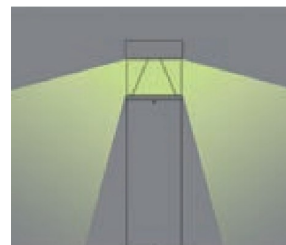

REGARD
SOLUTION LED

Borne extérieure

15 watts / 20 watts

Code	LT-004181-15 -150/ LT-004181-20-150	LT-004182-15 -150/ LT-004182-20-150
Puissance en Watts	15 watts / 20 watts	15 watts / 20 watts
couleur en K	1700 K - 3000 K - 4000 K - 5000 K	1700 K - 3000 K - 4000 K - 5000 K
Couleur extérieure	Noir - Gris	Noir - Gris
Hauteur	700 mm	1000 mm
Matériaux	Fonte d'aluminium + PMMA	Fonte d'aluminium + PMMA
Alimentation	AC 220 - 240 v	AC 220 - 240 v
Flux lumineux	867 lm / 1180 lm	867 lm / 1180 lm
Protection IP	IP 65	IP 65
Garantie	5 ANS	5 ANS
Certification	CE - RoHS	CE - RoHS