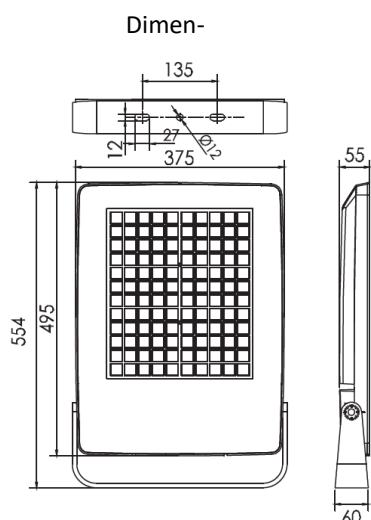

REGARD
SOLUTION LED

Projecteurs extérieur série V3

De 150 watts à 225 watts

Code garantie 2 ans	LT-002346	LT-002347	LT-002348	LT-002349	LT-002350
Code garantie 2 ans - IK 10	LT-002346-IK10	LT-002347-IK10	LT-00-IK10	LT-002349-IK10	LT-002350-IK10
Code garantie 5 ans	LT-002346-5	LT-002347-5	LT-00-5	LT-002349-5	LT-002350-5
Code garantie 5 ans - IK 10	LT-002346-5-IK10	LT-002347-5-IK10	LT-00-5-IK10	LT-002349-5-IK10	LT-002350-5-IK10
Dimensions	L; 564 mm x l: 375 mm x ép: 55 mm				
LED	140 unités	196 unités	70 unités	90 unités	120 unités
couleur	R-G-B-W-WW-W				
Alimentation	AC 90-265 volts				
Classement IK	IK 06 - IK 10 en option	IK 06 - IK 10 en option	IK 06 - IK 10 en option	IK 06 - IK 10 en option	IK 06 - IK 10 en option
Puissance nominale	150 watts	200 watts	150 watts	185 watts	225 watts
Matériaux	Corps aluminium + verre trempé (polycarbonate pour version IK 10)				
Marque de LED	LUMILEDS	LUMILEDS	CREE	CREE	CREE
couleur de peinture	Gris anthracite				
Angle du faisceau	120 x 60°		12,5° - 20° - 30° - 45° - 15x30°		
Protection IP	IP 66	IP 66	IP 66	IP 66	IP 66
Température ambiante	-25° C à +50 ° C	-25° C à +50 ° C	-25° C à +50 ° C	-25° C à +50 ° C	-25° C à +50 ° C
Certificats	CE - ROHS	CE - ROHS	CE - ROHS	CE - ROHS	CE - ROHS