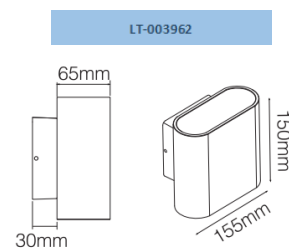

REGARD
SOLUTION LED

Applique Murale extérieure

10 watts

290°

Code	LT-003962	LT-003963
Puissance en Watts	10 watts	10 watts
couleur en K	blanc chaud 3000 K - blanc naturel 4200 K	blanc chaud 3000 K - blanc naturel 4200 K
Couleur extérieur	Blanc	Blanc
Angle de faisceau	290°	290°
Flux lumineux (lumens)	420 lm	420 lm
Alimentation	AC 220 - 240 volts	AC 220 - 240 volts
Protection IK	IK 02	IK 02
Protection IP	IP 65	IP 65
Garantie	3 ans	3 ans
Certification	CE - RoHS	CE - RoHS