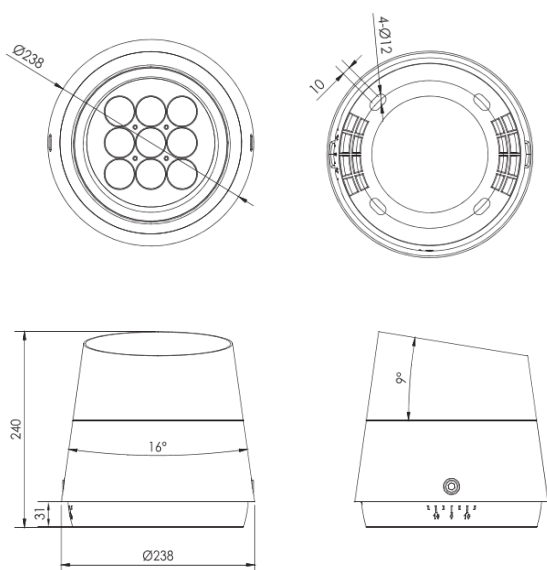

Angles : 2.6° - 3.5° - 12° - 20° - 30° - 10 x 70° - 5x20° - 15x60°

Dimensions:

Code garantie 2 ans	LT-003203	LT-003204	LT-003205
Code garantie 5 ans	LT-003203-5	LT-003204-5	LT-003205-5
Dimensions	Voir ci-dessus		
LED	6 unités	6 unités	6 unités
couleur	WW-NW-W-R-G-B-A		RGBW 4 en 1
Alimentation	AC 100-240 v	AC 100-240 v	DC 36 v / AC 100-240 v
Poids	-	-	-
Puissance nominale	30 watts	22 watts	30 watts
Matériaux	Corps aluminium + verre trempé		
Flux lumineux 4000 K - V garantie 2 ans	2 100 lm	1 540 lm	2 100 lm
Flux lumineux 4000 K - V garantie 5 ans	3 000 lm	2 200 lm	3 000 lm
Marque de LED	CREE	CREE	CREE
couleur de peinture	Gris anthracite		
Angle du faisceau	2,6° - 3,5° - 12° - 20° - 30° - 60° - 10x70° - 5x20°	2,6° - 3,5° - 12° - 20° - 30° - 60° - 10x70° - 5x20°	20° - 20° - 30° - 15x60°
Protection IP	IP 66	IP 66	IP 66
Accessoires	-		
Certificats	CE - ROHS	CE - ROHS	CE - ROHS

REGARD
SOLUTION LED

Spots sur patère série V3

Puissance 35 - 45 watts

Angles : 2.6° - 3.5° - 12° - 20° - 30° - 10 x 70° - 5x20° - 15x60°

Dimensions:

Code garantie 2 ans	LT-003206	LT-003207	LT-003208
Code garantie 5 ans	LT-003206-5	LT-003207-5	LT-003208-5
Dimensions	Voir ci-dessus		
LED	9 unités	9 unités	9 unités
couleur	WW-NW-W-R-G-B-A		RGBW 4 en 1
Alimentation	AC 100-240 v	AC 100-240 v	DC 36 v
Poids	-	-	-
Puissance nominale	45 watts	35 watts	60 watts
Matériaux	Corps aluminium + verre trempé		
Flux lumineux 4000 K - V garantie 2 ans	3 150 lm	2 450 lm	-
Flux lumineux 4000 K - V garantie 5 ans	4 500 lm	3 500 lm	-
Marque de LED	CREE	CREE	CREE
couleur de peinture	Gris anthracite		
Angle du faisceau	2,6° - 3,5° - 12° - 20° - 30° - 60° - 10x70° - 5x20°	2,6° - 3,5° - 12° - 20° - 30° - 60° - 10x70° - 5x20°	20° - 20° - 30° - 15x60°
Protection IP	IP 66	IP 66	IP 66
Accessoires	-		
Certificats	CE - ROHS	CE - ROHS	CE - ROHS