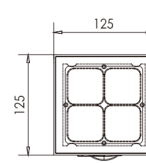

REGARD
SOLUTION LED

Spots sur patère SQUARE 2

Puissance 18 - 20 - 60 watts

1700 / 6000 K - RGBW - R - G - B - A

Type de fixation:

Type 3

Type 4

Type 5