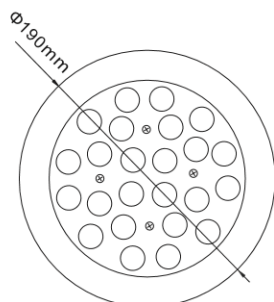

REGARD
SOLUTION LED

Luminaire en saillie immergeables

RGB 3 en 1 - 72 w/ RGBW - 4 en 1 - 96 w

IP 68

Dimensions :

Accessoires :

LT-002833

Platine pour
spot immergé
Ø 95 mm x 5
mm