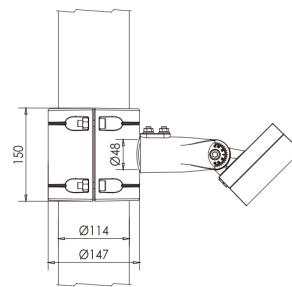

REGARD
SOLUTION LED

Spots sur patère SQUARE 2

Puissance 18 - 20 - 60 watts

1700 / 6000 K - RGBW - R - G - B - A

Type de fixation:

Type 6