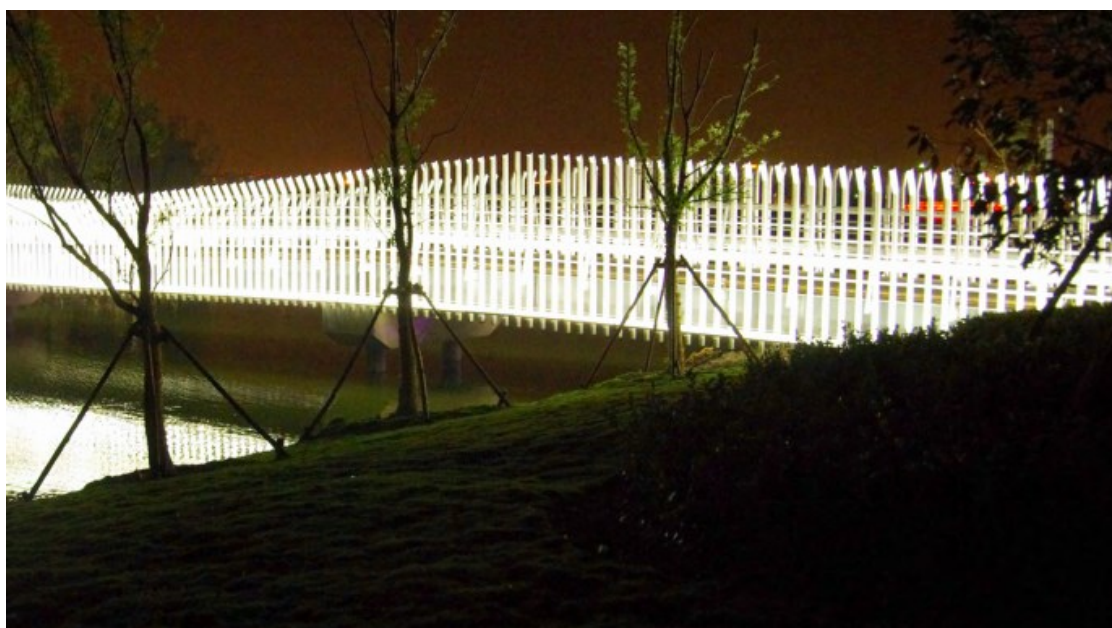

REGARD
SOLUTION LED

Luminaire type wall washer série V1

8-9-12-18-24-36-48 watts

5-8-12.5-20-30-40-60-15x30-10x60-15x60°

Bicolore

Code garantie 5 ans	LT-003064B-5	LT-003065B-5	LT-003066B-5	LT-003067B-5	LT-003068B-5	LT-003069B-5	LT-003285B-5
Dimensions	L: 1000 mm x l: 42mm x h: 35mm / 77 mm avec supports			L: 500 mm x l: 42mm x h: 35mm / 77 mm avec supports			
LED	36 unités	24 unités	18 unités	18 unités	12 unités	9 unités	8 unités
couleur	Bicolore au choix						
Alimentation	DC 24 volts	DC 24 volts	DC 24 volts	DC 24 volts	DC 24 volts	DC 24 volts	DC 24 volts
Poids	3,80 kg	3,80 kg	3,80 kg	2,00 kg	2,00 kg	2,00 kg	1.50 kg
Puissance nominale	36 watts	24 watts	18 watts	18 watts	12 watts	9 watts	8 watts
Matériaux	Corps aluminium + verre trempé						
Marque de LED	LUMILEDS	LUMILEDS	LUMILEDS	LUMILEDS	LUMILEDS	LUMILEDS	LUMILEDS
couleur de peinture	Gris - RAL en option						
Angle du faisceau	5° - 10° - 12,5° - 20° - 30° - 60° - 15x30° - 10x60°						
Protection IP	IP 66						
Indice IK	IK 08						
Protocole de commande	DMX 512						
Température ambiante	-25° C à + 50 ° C	-25° C à + 50 ° C	-25° C à + 50 ° C	-25° C à + 50 ° C	-25° C à + 50 ° C	-25° C à + 50 ° C	-25° C à + 50 ° C
Certificats	CE - ROHS	CE - ROHS	CE - ROHS	CE - ROHS	CE - ROHS	CE - ROHS	CE - ROHS