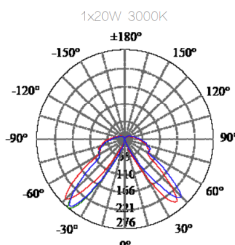

REGARD
SOLUTION LED

Borne extérieure

20 watts / 30 watts

Code	LT-004181-20-200/ LT-004181-30-200	LT-004182-20-200/ LT-004182-30-200
Puissance en Watts	20 watts / 30 watts	20 watts / 30 watts
couleur en K	1700 K - 3000 K - 4000 K - 5000 K	1700 K - 3000 K - 4000 K - 5000 K
Couleur extérieure	Noir - Gris	Noir - Gris
Hauteur	700 mm	1000 mm
Matériaux	Fonte d'aluminium + PMMA	Fonte d'aluminium + PMMA
Alimentation	AC 220 - 240 v	AC 220 - 240 v
Flux lumineux	1180 lm / 1770 lm	1180 lm / 1770 lm
Protection IP	IP 65	IP 65
Garantie	5 ANS	5 ANS
Certification	CE - RoHS	CE - RoHS