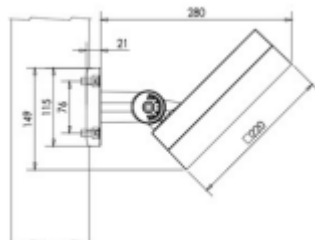

REGARD
SOLUTION LED

Spots sur patère SQUARE 2

Puissance 75 - 100 watts

1700 / 6000 K - RGBW - R - G - B - A

RGB W

2000-2400-2700-3000-4000-6000 K

A - R - G - B

Type de fixation:

Type 5