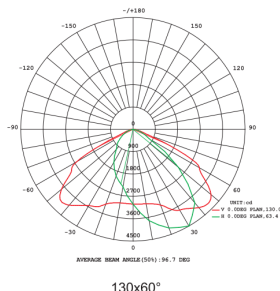

REGARD
SOLUTION LED

Luminaire mural

30 w - 50 w - 80 w - 100 w

Détecteur d'obscurité fixe

Détecteur d'obscurité pivotant

30W/50W

80W/100W

Code	LT-004245-30	LT-004245-50	LT-004245-80	LT-004245-100
Puissance	30 w	50 w	80 w	100 w
Dimensions L x W x H	235 x 108 x 164.5mm	235 x 108 x 164.5mm	323.5 x 128 x 193.5 mm	265 x 118.5 x 193.5 mm
Poids	1.85 kg	1.85 kg	4.50 kg	4.50 kg
Flux lumineux	4 200 lm	7 000 lm	11 200 lm	14 000 lm
Température couleur	3 000 K - 4 000 K - 5 000 K			
Alimentation	AC 100-277 V - 50/60 Hz			
Protection IP	IP 65			
Matériaux	Aluminium + PC			
Angle du faisceau	130° x 60°			
Rendement lumineux	140 lm / w			
IRC	> 80			
Plage de température	-20 à + 50 °C			
Durée de vie	> 50 000 heures			
Couleur extérieure	Noir			
Type de LED	SMD 3030			
Option	Détecteur d'obscurité - fixe - pivotant			
Garantie	3 ans			
Certificats	CE - ROHS -			