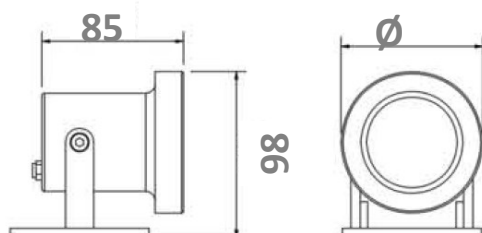

Dimensions: