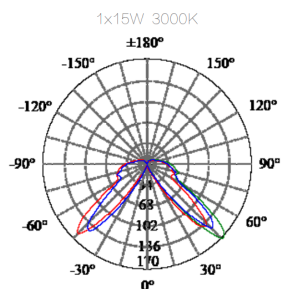

REGARD
SOLUTION LED

Borne extérieure

15 watts / 20 watts

Code	LT-004181-15 -150/ LT-004181-20-150	LT-004182-15 -150/ LT-004182-20-150
Puissance en Watts	15 watts / 20 watts	15 watts / 20 watts
couleur en K	1700 K - 3000 K - 4000 K - 5000 K	1700 K - 3000 K - 4000 K - 5000 K
Couleur extérieure	Noir - Gris	Noir - Gris
Hauteur	700 mm	1000 mm
Matériaux	Fonte d'aluminium + PMMA	Fonte d'aluminium + PMMA
Alimentation	AC 220 - 240 v	AC 220 - 240 v
Flux lumineux	867 lm / 1180 lm	867 lm / 1180 lm
Protection IP	IP 65	IP 65
Garantie	5 ANS	5 ANS
Certification	CE - RoHS	CE - RoHS