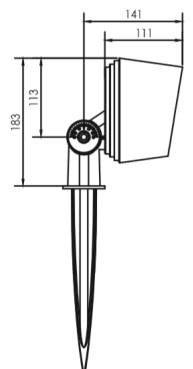

Ø poteau 67 - 325 mm Ep >= 4 mm

Ø poteau 168 - 268 mm