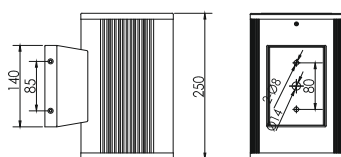

5° - 12,5° - 20° - 30° - 45°

Dimensions:

Type A

Type B

Code garantie 2 ans	LT-000616	LT-000617
Code garantie 5 ans	LT-000616-5	LT-000617-5
Dimensions	voir schéma	
LED	18 unités	18 unités
couleur	W, NW, WW	
Alimentation	AC 100-240 volts	
Poids	-	-
Puissance nominale	36 watts	21 watts
Matériaux	Corps aluminium + verre trempé	
Marque de LED	CREE	CREE
couleur de peinture	Gris anthracite	
Angle du faisceau	5° - 8° - 12,5° - 20° - 30° - 45° - 60° - ASY 25°	
Protection IP	IP 66	IP 66
Température ambiante	-25° C à + 50° C	-25° C à + 50° C
Certificats	CE - ROHS	CE - ROHS