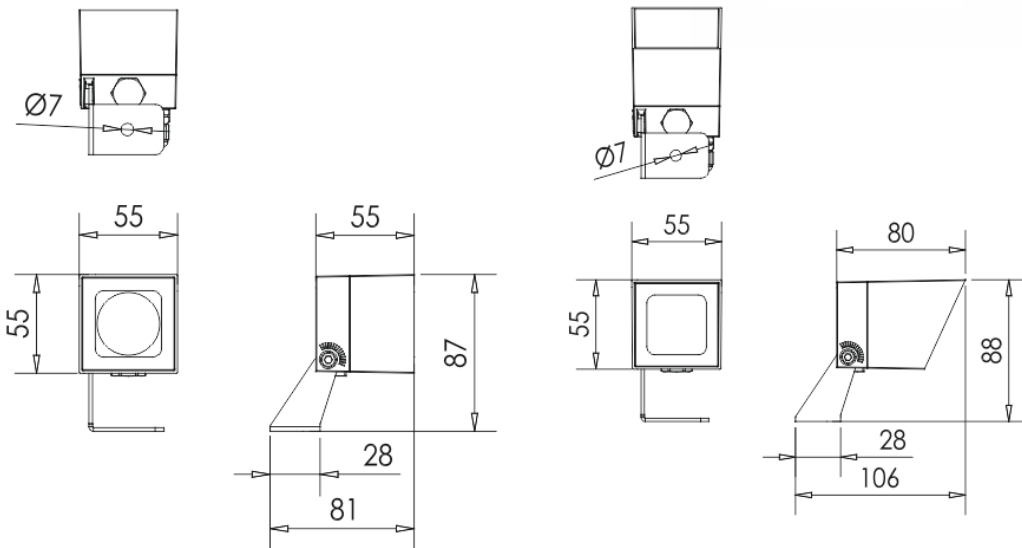

Type 1

Type 2

Dimensions:

Type 1

Type 2

REGARD
SOLUTION LED

Spots sur patère SQUARE 1

Puissance 8 - 10 watts