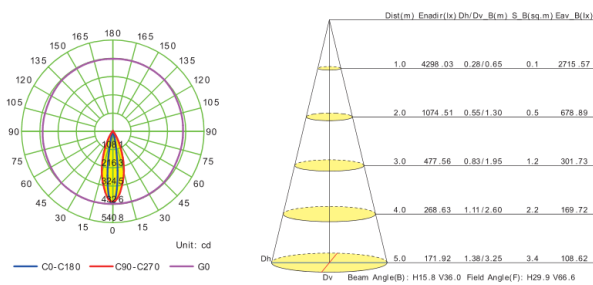

REGARD
SOLUTION LED

Luminaire type wall washer série V5

500 - 1 000 mm

De 11 à 42 watts

Courbe photométrique :

Dimensions:

Code garantie 2 ans	LT-004271	LT-004270	LT-004272	LT-004266	LT-004267	LT-004268	LT-004269
Code RGB garantie 2 ans	-	-	LT-004272-RGB	LT-004266-RGB	LT-004267-RGB	LT-004268-RGB	LT-004269-RGB
Code garantie 5 ans	LT-004271-5	LT-004270-5	LT-004272-5	LT-004266-5	LT-004267-5	LT-004268-5	LT-004269-5
Code RGB garantie 5 ans	-	-	LT-004272-5-RGB	LT-004266-5-RGB	LT-004267-5-RGB	LT-004268-5-RGB	LT-004269-5-RGB
Dimensions	L: 1000 mm x l: 58mm x h: 70 mm	L: 500 mm	L: 1000 mm x l: 58mm x h: 70 mm				L: 500 mm
LED	18 unités	9 unités	36 unités	24 unités	18 unités	12 unités	9 unités
couleur	RGBW		W - NW - WW - R - G - B - A - RGB				
Alimentation	DC 36 v		DC 24 v - AC 100-240 volts				
Flux lumineux en 4000 K	-	-	2940 lm	1960 lm	1540 lm	980 lm	770 lm
Flux lumineux en 4000 K	-	-	4200 lm	2800 lm	2200 lm	1400 lm	1100 lm
Poids	-	-	-	-	-	-	-
Puissance nominale	72 watts	36 watts	42 watts	28 watts	22 watts	14 watts	11 watts
Matériaux	Corps aluminium + verre trempé						
Marque de LED	CREE	CREE	CREE	CREE	CREE	CREE	CREE
couleur de peinture	Gris anthracite - gris argent -RAL en option						
Angle du faisceau	20° - 30° - 10x60°		6° - 12° - 20° - 30° - 45° - 60° - 15x30° - 10x60°				
Protection IP	IP 66						
Température ambiante	-25° C à + 50 ° C	-25° C à + 50 ° C	-25° C à + 50 ° C	-25° C à + 50 ° C	-25° C à + 50 ° C	-25° C à + 50 ° C	-25° C à + 50 ° C
Certificats	CE - ROHS	CE - ROHS	CE - ROHS	CE - ROHS	CE - ROHS	CE - ROHS	CE - ROHS