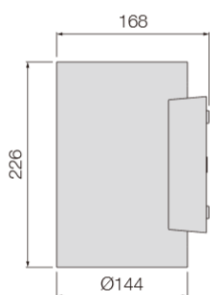

Code	LT-003150	LT-003151
Puissance en Watts	12 watts	2x10 watts
couleur en K	blanc chaud 3000 K - blanc naturel 4200 K	blanc chaud 3000 K - blanc naturel 4200 K
Couleur extérieur	Gris - blanc - noir	Gris - blanc - noir
Angle de faisceau	90°	90°
Marque de Led	CREE	CREE
Alimentation	AC 100 - 240 volts	AC 100 - 240 volts
Flux lumineux (lumens)	1040 lm	1668 lm
Driver	inclus	inclus
Garantie	2 ans	2 ans
Certification	CE - RoHS	CE - RoHS