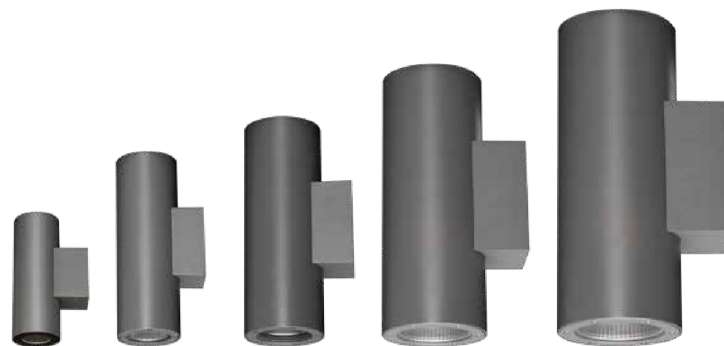

LT-003032

LT-003033

LT-003034

LT-003035

LT-003590

Coloris :