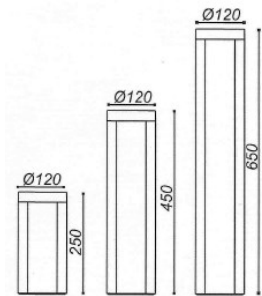

REGARD
SOLUTION LED

Bornes extérieures série V6

Hauteur 250 - 450 - 650 mm

Dimen-

Colors available

Code	LT-002209	LT-002210	LT-002211
Puissance en Watts	1 x 12 watts	1 x 12 watts	1 x 12 watts
couleur en K	3000 K - 4000 K - 5000 K	3000 K - 4000 K - 5000 K	3000 K - 4000 K - 5000 K
Couleur extérieur	Noir –gris foncé-gris argent-blanc-rouillé	Noir –gris foncé-gris argent-blanc-rouillé	Noir –gris foncé-gris argent-blanc-rouillé
Hauteur	250 mm	450 mm	650 mm
Type de LED	COB	COB	COB
Alimentation	AC 100 - 240 v	AC 100 - 240 v	AC 100 - 240 v
Flux lumineux	467 lm en 3000 K	467 lm en 3000 K	467 lm en 3000 K
Angle de diffusion	18°	18°	18°
Class de protection	Classe I	Classe I	Classe I
Protection IP	IP 54	IP 54	IP 54
Garantie	3 ans	3 ans	3 ans
Certification	CE - RoHS	CE - RoHS	CE - RoHS