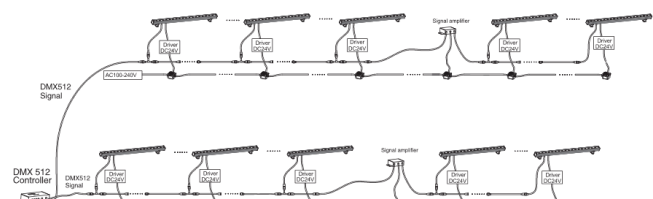

REGARD
SOLUTION LED

Luminaire type wall washer série V1

8-9-12-18-24-36-48 watts

5-8-12.5-20-30-40-60-15x30-10x60-15x60°

Dimensions :

Schéma de connexion :

RGB B