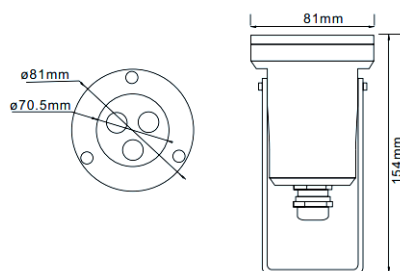

Dimensions: