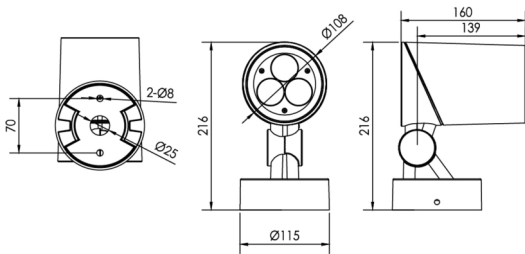

REGARD
SOLUTION LED

Puissance 9 w

Sur patine / sur piquet

Article	SPOT SUR PLATINE			SPOT SUR PIQUET		
	LT-004191-380	LT-004191-570	LT-004191-960	LT-004192-380	LT-004192-570	LT-004192-960
Puissance	9 watts	9 watts	9 watts	9 watts	9 watts	9 watts
Dimensions	Ø 150 x H 380 mm	Ø 150 x H 570 mm	Ø 150 x H 960 mm	Ø 150 x H 380 mm	Ø 150 x H 570 mm	Ø 150 x H 960 mm
Couleur extérieure	Noir	Noir	Noir	Noir	Noir	Noir
Température de couleur	2700 - 3000 - 4000 - 6000 K	2700 - 3000 - 4000 - 6000 K	2700 - 3000 - 4000 - 6000 K	2700 - 3000 - 4000 - 6000 K	2700 - 3000 - 4000 - 6000 K	2700 - 3000 - 4000 - 6000 K
Protection IP / IK	IP 65 / IK 04	IP 65 / IK 04	IP 65 / IK 04	IP 65 / IK 04	IP 65 / IK 04	IP 65 / IK 04
Alimentation	DC- 24V	DC- 24V	DC- 24V	DC- 24V	DC- 24V	DC- 24V
Matériaux	Aluminium	Aluminium	Aluminium	Aluminium	Aluminium	Aluminium
Angle	100 °	100 °	100 °	100 °	100 °	100 °
Garantie	3 ans	3 ans	3 ans	3 ans	3 ans	3 ans
Certification	CE - RoHS	CE - RoHS	CE - RoHS	CE - RoHS	CE - RoHS	CE - RoHS

REGARD
SOLUTION LED

Spots série V3

Puissance 12 - 15 - 30 watts

Angles : 2.6° - 3.5° - 12° - 15° - 20° - 30° - 15x60° - 10x70° - 5x20°

Type A

Dimensions :

		
Type B	Type C	Type D
		
Type E	Type F	Type G

REGARD
SOLUTION LED

Spots série V3

Puissance 45 - 50 watts

Angles : 6°-12°-15°-20°-30°-40°-60°-10x70°-5x20°-15x60°

<p align="center">Type B</p>	<p align="center">Type C</p>	<p align="center">Type D</p>
	<p align="center">AVL Dia of pole(67-325)mm T\geq4</p>	<p align="center">AVL Dia of pole(168-268)mm</p>
<p align="center">Type E</p>	<p align="center">Type F</p>	<p align="center">Type G</p>