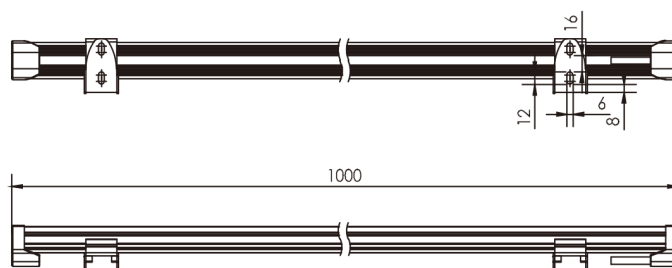

REGARD
SOLUTION LED

Luminaire type wall washer série

9 - 12 - 18 - 24 - 36 watts

12° - 30° - 55° - 25x45°

Dimensions:

Code garantie 2 ans	LT-003965	LT-002533	LT-002534	LT-002535	LT-003966	LT-002536
Code garantie 5 ans	LT-003965-5	LT-002533-5	LT-002534-5	LT-002535-5	LT-003966-5	LT-002536-5
Dimensions	L: 1000 mm x l: 38 mm x h: 38 mm / 45 mm avec supports					L: 500 mm
LED	36 unités	24 unités	18 unités	12 unités	12 unités	9 unités
couleur	W - NW - WW - R - G - B - A					
Alimentation	DC 24 volts	DC 24 volts	DC 24 volts	DC 24 volts	DC 24 volts	DC 24 volts
Poids	2.00 kg	2.00 kg	2.00 kg	2.00 kg	1.50 kg	1,50 kg
Puissance nominale	36 watts	24 watts	18 watts	12 watts	12 watts	9 watts
Matériaux	Corps aluminium + verre trempé					
Marque de LED	Lumileds	Lumileds	Lumileds	Lumileds	Lumileds	Lumileds
couleur de peinture	Gris					
Angle du faisceau	12° - 30° - 55° - 25x45°					
Protection IP	IP 66					
Température ambiante	-25° C à + 50 ° C	-25° C à + 50 ° C	-25° C à + 50 ° C	-25° C à + 50 ° C	-25° C à + 50 ° C	-25° C à + 50 ° C
Certificats	CE - ROHS	CE - ROHS	CE - ROHS	CE - ROHS	CE - ROHS	CE - ROHS