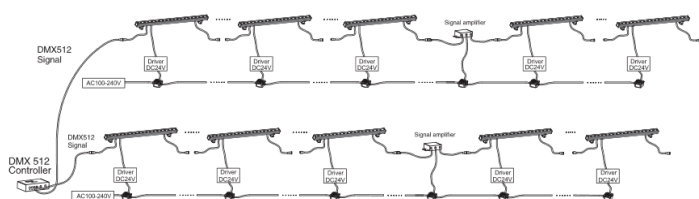

Schéma de connexion :

RGB A