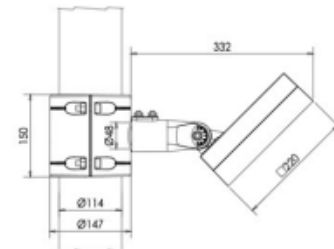

REGARD
SOLUTION LED

Spots sur patère SQUARE 2

Puissance 75 - 100 watts

1700 / 6000 K - RGBW - R - G - B - A

RGB W

2000-2400-2700-3000-4000-6000 K

A - R - G - B

Type de fixation:

Type 4