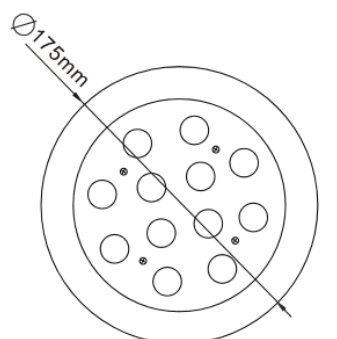

REGARD
SOLUTION LED

Luminaire en saillie immergeables

36 w - 10° - 30° - 45° - 60° - 90°

IP 68 - SS 316

Dimensions :

Accessoires :

LT-002833

Platine pour
spot immergé
Ø 95 mm x 5
mm