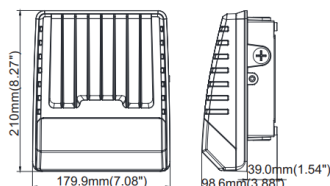

Luminaire mural

30 w - 50 w - 70 w - 80 w - 100 w

REGARD
SOLUTION LED

Dimensions:

30 watts / 50 watts

70 watts / 80 watts / 100 watts

Code	LT-004066-30	LT-004066-50	LT-004066-70	LT-004066-80	LT-004066-100
Puissance	30 w	50 w	70 w	80 w	100 w
Dimensions L x W x H	180 x 98,6 x 210 mm	180 x 98,6 x 210 mm	320 x 126,8 x 225 mm	320 x 126,8 x 225 mm	320 x 126,8 x 225 mm
Poids	1,45 kg	1,45 kg	3,7 kg	3,7 kg	3,7 kg
Flux lumineux	3 600 lm	6 000 lm	8 400 lm	9 600 lm	12 000 lm
Température couleur	3 000 K - 4 000 K - 5 000 K - 5 700 k				
Alimentation	AC 100-277 V - 50/60 Hz				
Protection IP - IK	IP 65 - IK 10				
Matériaux	Aluminium + PC				
Angle du faisceau	120°				
Rendement lumineux	120 lm / w				
IRC	> 80				
Plage de température	-20 à + 50 °C				
Durée de vie	> 50 000 heures				
Couleur extérieure	Noir - bronze				
Type de LED / Driver	LUMILED 3030 / Meanwell				
Option	Variation intensité - Dimmable 0-10 v - Dimmable DALI				
Garantie	3 ans				
Certificats	CE - ROHS -				