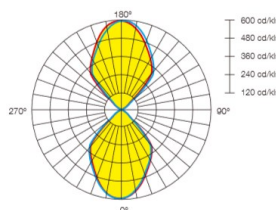

Code	LT-003150	LT-003151
Puissance en Watts	12 watts	2x10 watts
couleur en K	blanc chaud 3000 K - blanc naturel 4200 K	blanc chaud 3000 K - blanc naturel 4200 K
Couleur extérieur	Gris - blanc - noir	Gris - blanc - noir
Angle de faisceau	90°	90°
Marque de Led	CREE	CREE
Alimentation	AC 100 - 240 volts	AC 100 - 240 volts
Flux lumineux (lumens)	1040 lm	1668 lm
Driver	inclus	inclus
Garantie	2 ans	2 ans
Certification	CE - RoHS	CE - RoHS