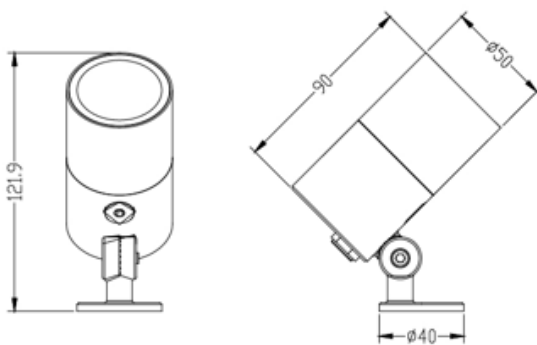

REGARD
SOLUTION LED

Spots série V3

Puissance 10 watts

Angles : 2.5°-6°-12°-20°-30°-10x70°-5x20°-10x30°-10x60°

Prolongateur :

Dimensions :

Type A

Round-meshed grill	
Honeycomb grill	
Honeycomb glass	
Anti-glare shield	

Type B	Type C	Type D

Spots série V3

Puissance 10 watts

Angles : 2.5°-6°-12°-20°-30°-10x70°-5x20°-10x30°-10x60°

Code garantie 2 ans	LT-004402	LT-004403
Code garantie 5 ans	LT-004402-5	LT-004403-5
Dimensions	Voir ci-dessus	
LED	1 unité	1 unité
couleur	2000-2400-3000-4000-6500 K - R - G - B - A	RGBW 4 en 1
Alimentation	DC 12 volts - AC 100-264 v	DC 12 volts
Marque de LED	CREE	CREE
Puissance nominale	10 watts	10 watts
Matériaux	Corps aluminium + verre trempé	
Flux lumineux 4000 K - V garantie 2 ans	800 lm	-
Flux lumineux 4000 K - V garantie 5 ans	1 000 lm	-
couleur de peinture	Gris anthracite - RAL possible en option	
Angle du faisceau	6°-12°20°30°10x70°-5x20°	15°-20°-30°-10x30°-10x60°
Protection IP	IP 66	IP 66
Accessoires	Prolongateur - grille nid d'abeille - verre strié	
Certificats	CE - ROHS	CE - ROHS