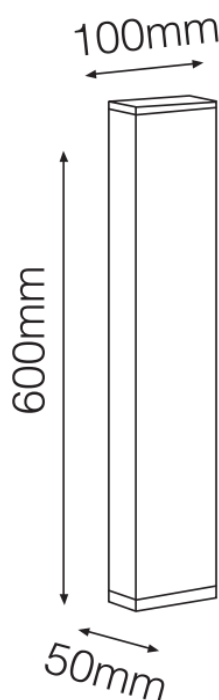

REGARD
SOLUTION LED

Borne extérieur - Hauteur 600 mm

Eclairage latéral / bilatéral

Eclairage Latéral   Eclairage Bilatéral

Code	LT-003957	LT-003958
Puissance en Watts	1 x 7 watts	2 x 6 watts
couleur en K	3000 K - 4000 K	3000 K - 4000 K
Couleur extérieur	Noir - gris foncé	Noir - gris foncé
Hauteur	600 mm	600 mm
Matériaux	Fonte d'aluminium	Fonte d'aluminium
Alimentation	AC 220- 240 v	AC 220 - 240 v
Flux lumineux	530	1 020 lm
Angle de diffusion	100°	2 x 100°
Protection IK	IK 10	IK 10
Protection IP	IP 65	IP 65
Garantie	3 ans	3 ans
Certification	CE - RoHS	CE - RoHS