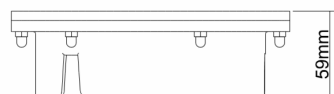

Dimensions :