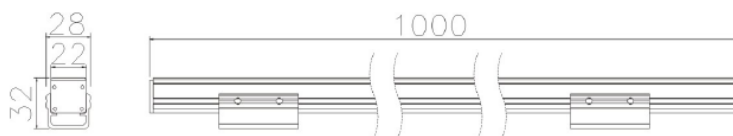

Dimensions: