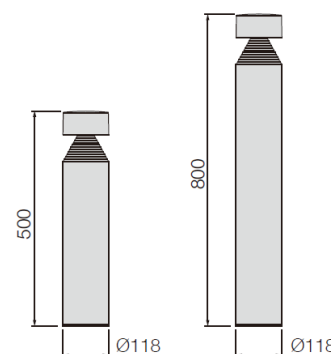

Code	LT-002204	LT-002205
Puissance en Watts	10 watts	10 watts
couleur en K	blanc chaud 3000 K	blanc chaud 3000 K
Couleur extérieur	gris	gris
Hauteur	500 x 118 mm	800 x 118 mm
Marque de Led	SMD	SMD
Alimentation	AC 100 - 240 v	AC 100 - 240 v
Poids	2.2 kg	2.8 kg
Protection IP	IP 65	IP 65
Garantie	3 ans	3 ans
Certification	CE - RoHS	CE - RoHS