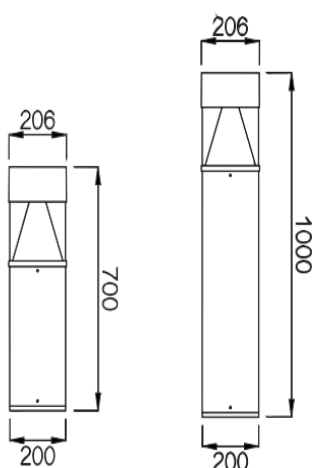

Borne extérieure

20 watts / 30 watts