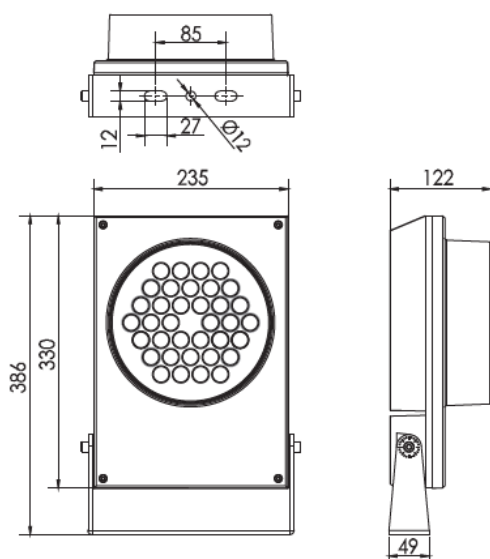

Dimensions:

Code garantie 2 ans	LT-002425	LT-002426
Code garantie 5 ans	LT-002425-5	LT-002426-5
Dimensions	Voir fiche technique	
LED	36 unités	1 unité
couleur	WW blanc chaud - NW blanc naturel - W blanc froid - R rouge - G vert - B bleu - A ambre	
Alimentation	DC 24 volts - AC 90-265 v	
Poids	-	-
Puissance nominale	60 watts	60 watts
Matériaux	Fonte d'aluminium - verre trempé	
Marque de LED	CREE	CREE
couleur de peinture	Gris anthracite	
Angle du faisceau	12,5° - 20° - 30° - 45° - 15x30°	12,5° - 20° - 30° - 45° - 15x30°
Protection IP	IP 66	IP 66
Température ambiante	-25° C à + 50 ° C	-25° C à + 50 ° C
Certificats	CE - ROHS	CE - ROHS