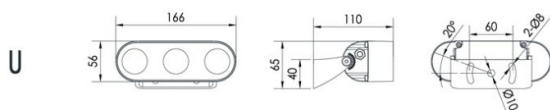

Angles : 2.6°-3.5°-6°-12°-20°-30°-45°-60°-10x70°-5x20°

Dimensions:

LT-004377 / LT-004377-5

LT-004376 / LT-004376-5

LT-004375 / LT-004375-5

Code garantie 2 ans	LT-004375	LT-004376	LT-004377
Code garantie 5 ans	LT-004375-5	LT-004376-5	LT-004377-5
Dimensions	Voir ci-dessus		
LED	3 unités	6 unités	9 unités
couleur	2000 - 2700 - 3000 - 4000 - 5000 - 6000 K	2000 - 2700 - 3000 - 4000 - 5000 - 6000 K	2000 - 2700 - 3000 - 4000 - 5000 - 6000 K
Alimentation	DC 24 volts -AC 100-240 v	DC 24 volts -AC 100-240 v	DC 24 volts -AC 100-240 v
Marque de LED	CREE	CREE	CREE
Puissance nominale	15 watts	30 watts	45 watts
Matériaux	Corps aluminium + verre trempé		
Flux lumineux 4000 K - V garantie 5 ans	1 650 lm	3 300 lm	4 950 lm
couleur de peinture	Gris anthracite - RAL possible en option		
Angle du faisceau	2.6-3.5-6-12-20-30-45-60-10x70-5x20°	2.6-3.5-6-12-20-30-45-60-10x70-5x20°	2.6-3.5-6-12-20-30-45-60-10x70-5x20°
Protection IP	IP 66	IP 66	IP 66
Accessoires	Grille nid d'abeille - Deflecteur		
Certificats	CE - ROHS	CE - ROHS	CE - ROHS