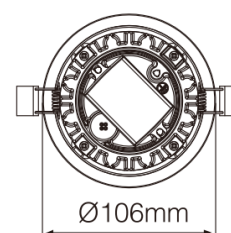

REGARD
SOLUTION LED

Applique Plafond - extérieur

6 watts

25 °

Code	LT-003961
Puissance en Watts	6 watts
couleur en K	blanc chaud 3000 K - blanc naturel 4000 K
Couleur extérieur	Blanc, noir
Angle de faisceau	35°
Flux lumineux	460 lm
Matériaux	Fonte d'aluminium + verre trempé
Protection IK / IP	IK 08/ IP 67
Alimentation	AC 220 - 240 volts
Garantie	3 ans
Certification	CE - RoHS