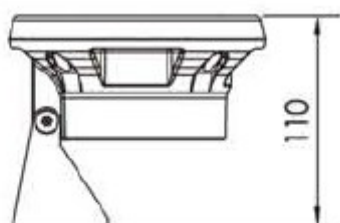

Dimensions: