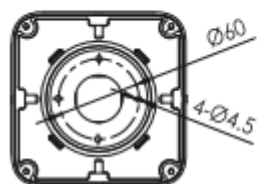

REGARD
SOLUTION LED

Luminaire croisillon

Puissance 4 - 8 - 14 watts

Angles : 2° - 60°

Dimensions:

Code garantie 2 ans	LT-002923	LT-002924	LT-002925
Code garantie 5 ans	LT-002923-5	LT-002924-5	LT-002925-5
Dimensions	Voir ci-dessus		
LED	2 unités	5 unités	12 unités
couleur	RGB	WW-NW-W-R-G-B-A	
Alimentation	DC 24 v - AC 100-240 v		
Poids	1,2 kg	1,2 kg	1,2 kg
Puissance nominale	14 watts	8 watts	4 watts
Matériaux	Corps aluminium + verre trempé		
Marque de LED	CREE	CREE	CREE
couleur de peinture	Gris anthracite		
Angle du faisceau	2° - 60°		
Protection IP	IP 65	IP 65	IP 65
Protocole de commande	DMX 512	-	-
Certificats	CE - ROHS	CE - ROHS	CE - ROHS