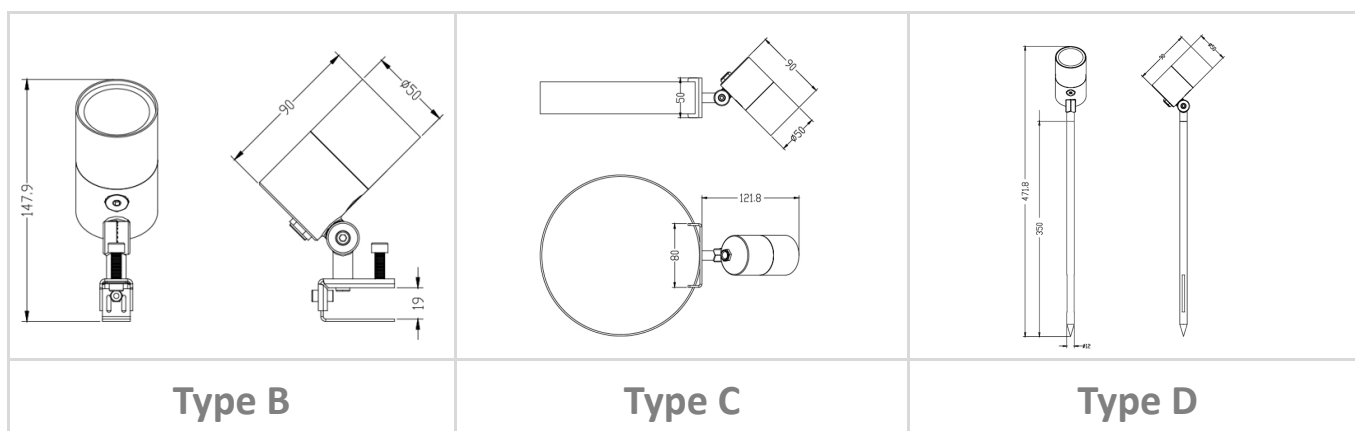

REGARD
SOLUTION LED

Spots série V3

Puissance 10 watts

Angles : 2.5°-6°-12°-20°-30°-10x70°-5x20°-10x30°-10x60°

Prolongateur :

Dimensions :

Type A

Round-meshed grill	
Honeycomb grill	
Honeycomb glass	
Anti-glare shield	

Type B	Type C	Type D

Spots série V3

Puissance 10 watts

Angles : 2.5°-6°-12°-20°-30°-10x70°-5x20°-10x30°-10x60°

Code garantie 2 ans	LT-004402	LT-004403
Code garantie 5 ans	LT-004402-5	LT-004403-5
Dimensions	Voir ci-dessus	
LED	1 unité	1 unité
couleur	2000-2400-3000-4000-6500 K - R - G - B - A	RGBW 4 en 1
Alimentation	DC 12 volts - AC 100-264 v	DC 12 volts
Marque de LED	CREE	CREE
Puissance nominale	10 watts	10 watts
Matériaux	Corps aluminium + verre trempé	
Flux lumineux 4000 K - V garantie 2 ans	800 lm	-
Flux lumineux 4000 K - V garantie 5 ans	1 000 lm	-
couleur de peinture	Gris anthracite - RAL possible en option	
Angle du faisceau	6°-12°20°30°10x70°-5x20°	15°-20°-30°-10x30°-10x60°
Protection IP	IP 66	IP 66
Accessoires	Prolongateur - grille nid d'abeille - verre strié	
Certificats	CE - ROHS	CE - ROHS

Spots série V3

Puissance 8 - 10 - 12 watts

Angles : 3° - 8° - 12° - 25° - 38° - 10x45°

Dimensions :

Type A

Round-meshed grill	
Honeycomb grill	
Honeycomb glass	
Anti-glare shield	

Type B		Type D

Spots série V3