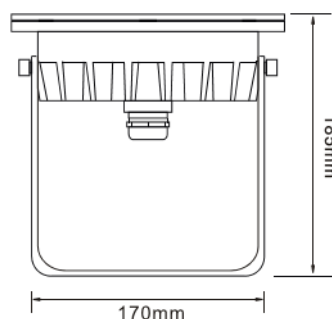

REGARD
SOLUTION LED

Luminaire en saillie immergeables

36 w - 10° - 30° - 45° - 60° - 90°

IP 68 - SS 316

Dimensions :

Accessoires :

LT-002833

Platine pour
spot immergé
Ø 95 mm x 5
mm