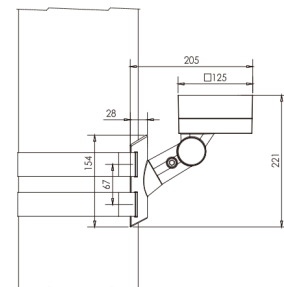

REGARD
SOLUTION LED

Spots sur patère SQUARE 2

Puissance 18 - 20 - 60 watts

1700 / 6000 K - RGBW - R - G - B - A

Type de fixation:

Type 7