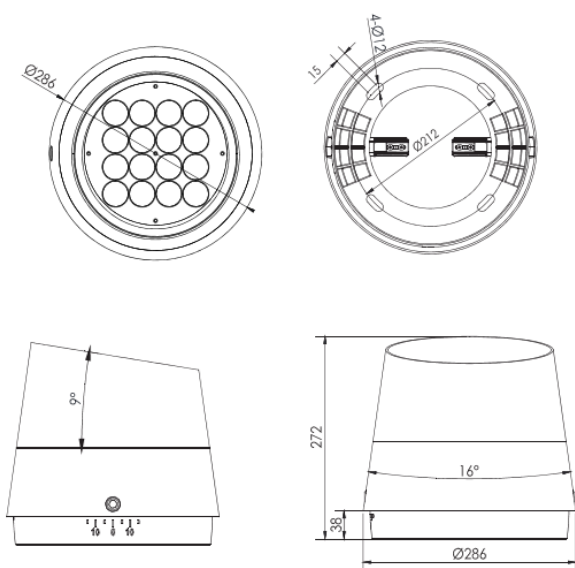

REGARD
SOLUTION LED

Spots sur patère série V3

Puissance 60 - 75 watts

Angles : 2.6° - 3.5° - 12° - 20° - 30° - 10 x 70° - 5x20° - 15x60°

Dimensions:

Code garantie 2 ans	LT-003209	LT-003210	LT-003211
Code garantie 5 ans	LT-003209-5	LT-003210-5	LT-003211-5
Dimensions	Voir ci-dessus		
LED	16 unités	16 unités	16 unités
couleur	WW-NW-W-R-G-B-A		RGBW 4 en 1
Alimentation	AC 100-240 v	AC 100-240 v	DC 36 v / AC 100-240 v
Poids	-	-	-
Puissance nominale	75 watts	60 watts	100 watts
Matériaux	Corps aluminium + verre trempé		
Flux lumineux 4000 K - V garantie 2 ans	5 250 lm	4 200 lm	5 250 lm
Flux lumineux 4000 K - V garantie 5 ans	7 500 lm	6 000 lm	7 500 lm
Marque de LED	CREE	CREE	CREE
couleur de peinture	Gris anthracite		
Angle du faisceau	2,6° - 3,5° - 12° - 20° - 30° - 60° - 10x70° - 5x20°	2,6° - 3,5° - 12° - 20° - 30° - 60° - 10x70° - 5x20°	20° - 20° - 30° - 15x60°
Protection IP	IP 66	IP 66	IP 66
Accessoires	-		
Certificats	CE - ROHS	CE - ROHS	CE - ROHS