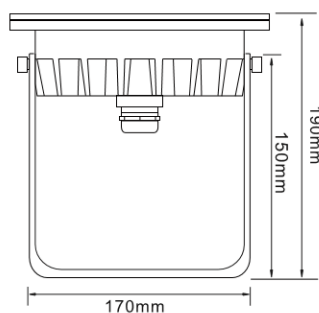

REGARD
SOLUTION LED

Luminaire en saillie immergeables

54 w - 10° - 30° - 45° - 60° - 90°

IP 68 - SS 316

Dimensions :

Accessoires :

LT-002833

Platine pour
spot immergé
Ø 95 mm x 5
mm