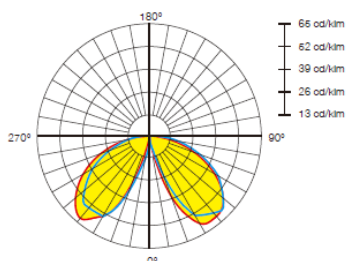

REGARD
SOLUTION LED

Bornes extérieures série V4

Hauteur 500 - 800 mm

Code	LT-002202	LT-002203
Puissance en Watts	12 watts	12 watts
couleur en K	blanc chaud 3000 K	blanc chaud 3000 K
Couleur extérieur	gris	gris
Hauteur x ø en mm	500 x 118 mm	800 x 118 mm
Type de LED	SMD	SMD
Alimentation	AC 100 - 240 v	AC 100 - 240 v
Poids	2.2 kg	2.8 kg
Protection IP	IP 65	IP 65
Garantie	3 ans	3 ans
Certification	CE - RoHS	CE - RoHS

Code	LT-002204	LT-002205
Puissance en Watts	10 watts	10 watts
couleur en K	blanc chaud 3000 K	blanc chaud 3000 K
Couleur extérieur	gris	gris
Hauteur	500 x 118 mm	800 x 118 mm
Marque de Led	SMD	SMD
Alimentation	AC 100 - 240 v	AC 100 - 240 v
Poids	2.2 kg	2.8 kg
Protection IP	IP 65	IP 65
Garantie	3 ans	3 ans
Certification	CE - RoHS	CE - RoHS