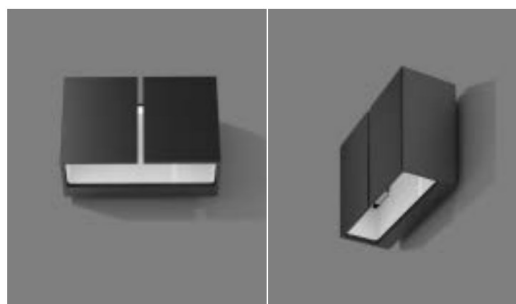

REGARD
SOLUTION LED

Applique Murale extérieure

11 watts

2 x 55°

Code	LT-003959
Puissance en Watts	11 watts
couleur en K	blanc chaud 3000 K - blanc naturel 4000 K
Couleur extérieur	Noir, Gris foncé
Angle de faisceau	2 x 55°
Flux lumineux	370 lm
Matériaux	Fonte d'aluminium
Protection IK / IP	IK 06 / IP 65
Alimentation	AC 220 - 240 volts
Garantie	3 ans
Certification	CE - RoHS