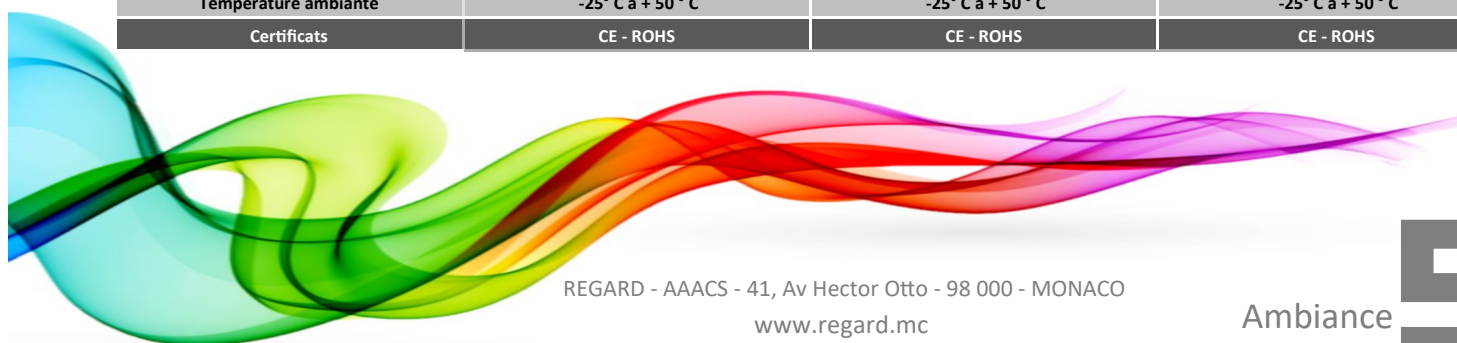

REGARD
SOLUTION LED

Appliques série V1 - BAS

De 3,5 à 10 watts

5° - 12,5° - 15° - 20° - 30° - 45°

Dimensions:

Code garantie 2 ans	LT-000623	LT-000624	LT-000625
Code garantie 5 ans	LT-000623-5	LT-000624-5	LT-000625-5
Dimensions	voir schéma		
LED	3 unités	3 unités	1 unités
couleur	W, NW, WW		
Alimentation	AC 100-240 volts		
Poids	-	-	-
Puissance nominale	8 watts	3,5 watts	10 watts
Matériaux	Corps aluminium + verre trempé		
Marque de LED	CREE	CREE	CREE COB
couleur de peinture	Gris anthracite		
Angle du faisceau	5° - 12,5° - 20° - 30° - 45°		15°
Protection IP	IP 66	IP 66	IP 66
Température ambiante	-25° C à + 50° C	-25° C à + 50° C	-25° C à + 50° C
Certificats	CE - ROHS	CE - ROHS	CE - ROHS