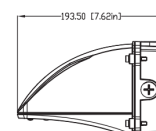

REGARD
SOLUTION LED

Luminaire mural

30 w - 50 w - 80 w - 100 w

Code	LT-004245-30	LT-004245-50	LT-004245-80	LT-004245-100
Puissance	30 w	50 w	80 w	100 w
Dimensions L x W x H	235 x 108 x 164.5mm	235 x 108 x 164.5mm	323.5 x 128 x 193.5 mm	265 x 118.5 x 193.5 mm
Poids	1.85 kg	1.85 kg	4.50 kg	4.50 kg
Flux lumineux	4 200 lm	7 000 lm	11 200 lm	14 000 lm
Température couleur	3 000 K - 4 000 K - 5 000 K			
Alimentation	AC 100-277 V - 50/60 Hz			
Protection IP	IP 65			
Matériaux	Aluminium + PC			
Angle du faisceau	130° x 60°			
Rendement lumineux	140 lm / w			
IRC	> 80			
Plage de température	-20 à + 50 °C			
Durée de vie	> 50 000 heures			
Couleur extérieure	Noir			
Type de LED	SMD 3030			
Option	Détecteur d'obscurité - fixe - pivotant			
Garantie	3 ans			
Certificats	CE - ROHS -