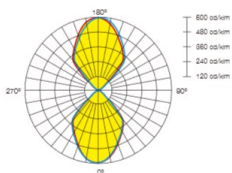

Code	LT-003150	LT-003151
Puissance en Watts	12 watts	2x10 watts
couleur en K	blanc chaud 3000 K - blanc naturel 4200 K	blanc chaud 3000 K - blanc naturel 4200 K
Couleur extérieur	Gris - blanc - noir	Gris - blanc - noir
Angle de faisceau	90°	90°
Marque de Led	CREE	CREE
Alimentation	AC 100 - 240 volts	AC 100 - 240 volts
Flux lumineux (lumens)	1040 lm	1668 lm
Driver	inclus	inclus
Garantie	2 ans	2 ans
Certification	CE - RoHS	CE - RoHS