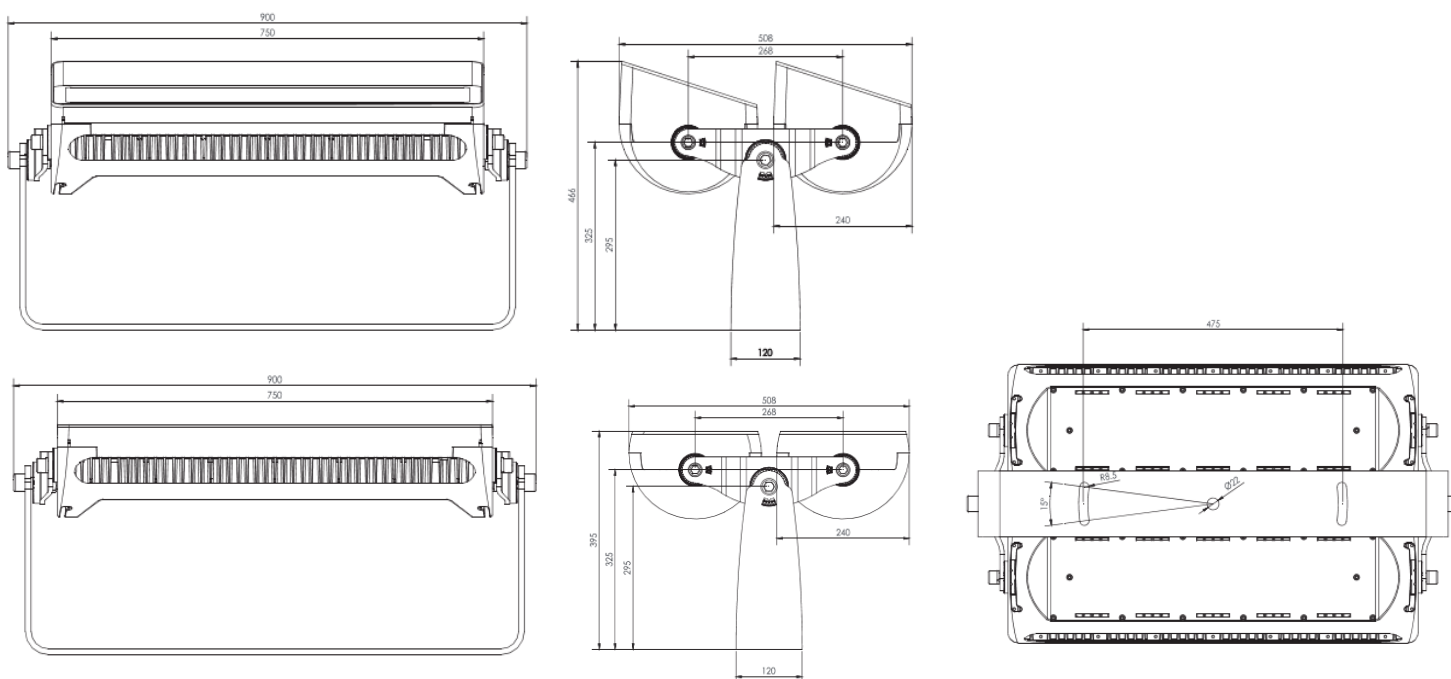

Dimensions: