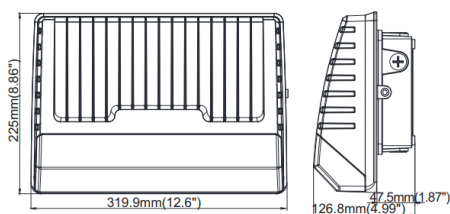

Luminaire mural

30 w - 50 w - 70 w - 80 w - 100 w

REGARD
SOLUTION LED

Dimensions:

30 watts / 50 watts

70 watts / 80 watts / 100 watts

Code	LT-004066-30	LT-004066-50	LT-004066-70	LT-004066-80	LT-004066-100
Puissance	30 w	50 w	70 w	80 w	100 w
Dimensions L x W x H	180 x 98,6 x 210 mm	180 x 98,6 x 210 mm	320 x 126,8 x 225 mm	320 x 126,8 x 225 mm	320 x 126,8 x 225 mm
Poids	1,45 kg	1,45 kg	3,7 kg	3,7 kg	3,7 kg
Flux lumineux	3 600 lm	6 000 lm	8 400 lm	9 600 lm	12 000 lm
Température couleur	3 000 K - 4 000 K - 5 000 K - 5 700 k				
Alimentation	AC 100-277 V - 50/60 Hz				
Protection IP - IK	IP 65 - IK 10				
Matériaux	Aluminium + PC				
Angle du faisceau	120°				
Rendement lumineux	120 lm / w				
IRC	> 80				
Plage de température	-20 à + 50 °C				
Durée de vie	> 50 000 heures				
Couleur extérieure	Noir - bronze				
Type de LED / Driver	LUMILED 3030 / Meanwell				
Option	Variation intensité - Dimmable 0-10 v - Dimmable DALI				
Garantie	3 ans				
Certificats	CE - ROHS -				