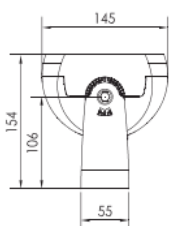

Projecteur sur platine

REGARD
SOLUTION LED

Puissance 56 - 72 watts

Angles : 2.6° - 3.5° - 12° - 15° - 20° - 25° - 30° - 10 x 70° - 5x20° - 15x60°

Dimensions:

Code garantie 5 ans	LT-002370-5	LT-002370B-5	LT-002371-5
Dimensions	Voir ci-dessus		
LED	12 unités	12 unités	12 unités
couleur	WW-NW-W-R-G-B-A	BICOLORE au choix	RGBW 4 en 1
Alimentation	AC 100-305 v	AC 100-305 v - DC 36 v	AC 100-305 v - DC 36 v
Poids	-	-	-
Puissance nominale	56 watts	56 watts	72 watts
Matériaux	Corps aluminium + verre trempé		
Rendement lumens/w	110 lm/w	110 lm/w	-
Flux lumineux 4000	6 160 lm	6 160 lm	-
Marque de LED	CREE	CREE	CREE
couleur de peinture	Gris anthracite - RAL possible en option		
Angle du faisceau	2,6° - 3,5° - 12° - 20° - 30° - 60° - 10x70° - 5x20°	2,6° - 3,5° - 12° - 20° - 30° - 60° - 10x70° - 5x20°	15° - 20° - 30° - 15x60°
Protection IP	IP 66	IP 66	IP 66
Protocole	0/10 v - 1/10 v - DALI - DMX 512	0/10 v - 1/10 v - DALI - DMX 512	DMX 512 / RDM
Certificats	CE - ROHS	CE - ROHS	CE - ROHS