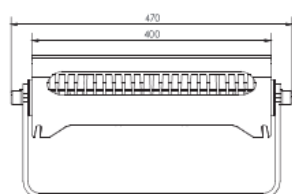

REGARD
SOLUTION LED

Projecteur sur platine

Puissance 160 - 150 watts

Angles : 2.6° - 3.5° - 8° - 12° - 20° - 25° - 30° - 60° - 10 x 70° - 5x20° - 10x45°

Dimensions:

Code garantie 2 ans	LT-002372	LT-002372B	LT-002373
Dimensions	Voir ci-dessus		
LED	36 unités	36 unités	36 unités
couleur	WW-NW-W-R-G-B-A	BICOLORE au choix	RGBW 4 en 1
Alimentation	AC 100-305 v	AC 100-305 v	AC 100-305 v - DC 36 v
Poids	-	-	-
Puissance nominale	160 watts		150 watts
Matériaux	Corps aluminium + verre trempé		
Rendement	80 lm/w	80 lm/w	-
Flux lumineux 4000 K	11 200 lm	11 200 lm	-
Marque de LED	CREE		CREE
couleur de peinture	Gris anthracite - RAL possible en option		
Angle du faisceau	2,6° - 3,5° - 12° - 20° - 30° - 60° - 10x70° - 5x20°	2,6° - 3,5° - 12° - 20° - 30° - 60° - 10x70° - 5x20°	8° - 25° - 10x45°
Protection IP	IP 66	IP 66	IP 66
Protocole	0/10 v - 1/10 v - DALI - DMX 512	0/10 v - 1/10 v - DALI - DMX 512	DMX 512 / RDM
Certificats	CE - ROHS	CE - ROHS	CE - ROHS