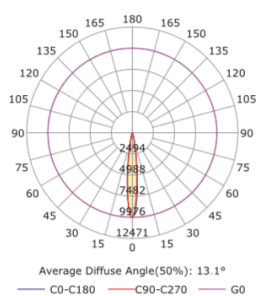

REGARD
SOLUTION LED

Luminaire type wall washer série V3

330 - 500 - 1 000 mm

De 14 à 102 watts

Courbe photométrique :

Dimensions:

Code garantie 2 ans	LT-002981	LT-002982	LT-002983	LT-002984	Fabrication
Code RGB garantie 2 ans	LT-002981-RGB	LT-002982-RGB	LT-002983-RGB	LT-002984-RGB	spécifique
Code garantie 5 ans	LT-002981-5	LT-002982-5	LT-002983-5	LT-002984-5	LT-003368-5
Code RGB garantie 5 ans	LT-002981-RGB-5	LT-002982-RGB-5	LT-002983-RGB-5	LT-002984-RGB-5	
Dimensions	L: 1000 mm x l: 70mm x h: 75 mm hors support				L: 330 mm
LED	54 unités	54 unités	27 unités	27 unités	18 unités
couleur	W - NW - WW - R - G - B - A - RGB				
Alimentation	AC 100-240 volts / DC 24 volts	AC 100-240 volts / DC 24 volts	AC 100-240 volts / DC 12 volts	AC 100-240 volts / DC 12 volts	AC 100-240 volts / DC 12 volts
Flux lumineux 3000 K - version 5 ans	10 800 lm	6 000 lm	5 400 lm	3 000 lm	1 400 lm
Puissance nominale	108 watts	60 watts	54 watts	30 watts	14 watts
Matériaux	Corps aluminium + verre trempé				
Marque de LED	CREE	CREE	CREE	CREE	CREE
couleur de peinture	Gris anthracite - gris argent				
Angle du faisceau	6° - 12° - 20° - 30° - 45° - 60° - 15 x 30° - 10x60° - ASY 25°				
Protection IP	IP 66				
Température ambiante	-25° C à + 50° C	-25° C à + 50° C	-25° C à + 50° C	-25° C à + 50° C	-25° C à + 50° C
Certificats	CE - ROHS	CE - ROHS	CE - ROHS	CE - ROHS	CE - ROHS