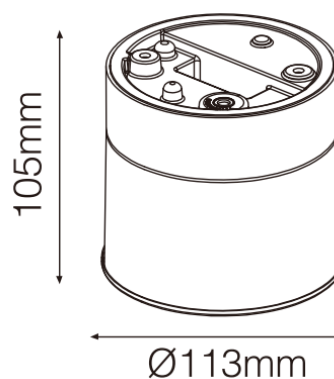

REGARD
SOLUTION LED

Applique Plafond - extérieur

6 watts

35 °

Code	LT-003964
Puissance en Watts	6 watts
couleur en K	blanc chaud 3000 K - blanc naturel 4000 K
Couleur extérieur	Blanc, noir
Angle de faisceau	35°
Flux lumineux	250 lm
Matériaux	Fonte d'aluminium + verre soufflé
Protection IK / IP	IK 04/ IP 65
Alimentation	AC 220 - 240 volts
Garantie	3 ans
Certification	CE - RoHS