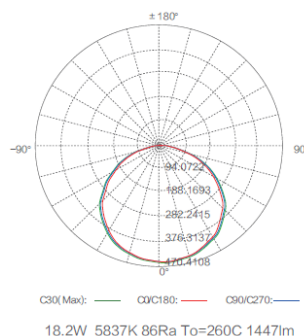

Courbe photométrique

Configuration	Fonctions	Température lumière	Référence	Code
BASIC	Lumière LED	Blanc chaud	LT-00.....	BA-WW
	Pas de capteur de présence	Blanc naturel	LT-00.....	BA-NW
	Pas de variation d'intensité	Blanc froid	LT-00.....	BA-CW
DIMMABLE	Lumière LED	Blanc chaud	LT-00.....	DI-WW
	Pas de capteur de présence	Blanc naturel	LT-00.....	DI-NW
	Variation d'intensité 1/10V /switch	Blanc froid	LT-00.....	DI-CW
DETECTEUR	Lumière LED	Blanc chaud	LT-00.....	DE-WW
	Détecteurs de présence ON/OFF	Blanc naturel	LT-00.....	DE-NW
	Pas de variation d'intensité	Blanc froid	LT-00.....	DE-CW
DETECTEUR + DIMMABLE	Lumière LED	Blanc chaud	LT-00.....	DI+DE-WW
	Détecteur de présence ON/OFF	Blanc naturel	LT-00.....	DI+DE-NW
	Variation d'intensité d' intensité	Blanc froid	LT-00.....	DI+DE-CW
DETECTEUR + PREAVIS	Lumière LED	Blanc chaud	LT-00.....	CO-WW
	Détecteurs de présence ON/OFF + préavis extinction	Blanc naturel	LT-00.....	CO-NW
	Pas de variation d'intensité	Blanc froid	LT-00.....	CO-CW

Code	LT-001692
Puissance en Watts	18 watts
couleur en K	WW Blanc chaud - NW blanc naturel - CW blanc froid
Couleur de corps	Blanc
Flux lumineux (lumens)	WW Blanc chaud 1200 lm - NW blanc naturel 1300 lm - CW blanc froid 1350 lm
Type de LED	SMD 2835
Alimentation	AC 220 - 240 volts
Matériaux	Corps: Polycarbonate - Diffuseur: PC anti UV
Couleur extérieure	Blanc
Dimensions en mm	voir schéma fiche technique
Options	Détecteur de présence HF - Variation d'intensité
Classement IP	IP 65
Classement IK	IK 10
Fréquence HF	5,8 GHz +/- 75 MHz
Portée du détecteur	Max.(ø x H) 12 m x 6 m
Classe de protection	II
Garantie	5 ans
Certificats	CE - RoHS- EMC