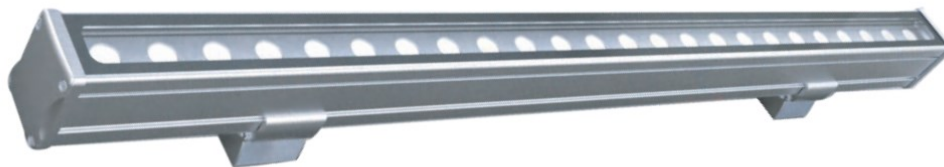

REGARD
SOLUTION LED

Luminaire type wall washer série V5

500 - 1 000 mm

De 11 à 42 watts

Courbe photométrique :

Dimensions:

Code garantie 2 ans	LT-004271	LT-004270	LT-004272	LT-004266	LT-004267	LT-004268	LT-004269
Code RGB garantie 2 ans	-	-	LT-004272-RGB	LT-004266-RGB	LT-004267-RGB	LT-004268-RGB	LT-004269-RGB
Code garantie 5 ans	LT-004271-5	LT-004270-5	LT-004272-5	LT-004266-5	LT-004267-5	LT-004268-5	LT-004269-5
Code RGB garantie 5 ans	-	-	LT-004272-5-RGB	LT-004266-5-RGB	LT-004267-5-RGB	LT-004268-5-RGB	LT-004269-5-RGB
Dimensions	L: 1000 mm x l: 58mm x h: 70 mm	L: 500 mm	L: 1000 mm x l: 58mm x h: 70 mm				L: 500 mm
LED	18 unités	9 unités	36 unités	24 unités	18 unités	12 unités	9 unités
couleur	RGBW		W - NW - WW - R - G - B - A - RGB				
Alimentation	DC 36 v		DC 24 v - AC 100-240 volts				
Flux lumineux en 4000 K	-	-	2940 lm	1960 lm	1540 lm	980 lm	770 lm
Flux lumineux en 4000 K	-	-	4200 lm	2800 lm	2200 lm	1400 lm	1100 lm
Poids	-	-	-	-	-	-	-
Puissance nominale	72 watts	36 watts	42 watts	28 watts	22 watts	14 watts	11 watts
Matériaux	Corps aluminium + verre trempé						
Marque de LED	CREE	CREE	CREE	CREE	CREE	CREE	CREE
couleur de peinture	Gris anthracite - gris argent -RAL en option						
Angle du faisceau	20° - 30° - 10x60°		6° - 12° - 20° - 30° - 45° - 60° - 15x30° - 10x60°				
Protection IP	IP 66						
Température ambiante	-25° C à + 50 ° C	-25° C à + 50 ° C	-25° C à + 50 ° C	-25° C à + 50 ° C	-25° C à + 50 ° C	-25° C à + 50 ° C	-25° C à + 50 ° C
Certificats	CE - ROHS	CE - ROHS	CE - ROHS	CE - ROHS	CE - ROHS	CE - ROHS	CE - ROHS