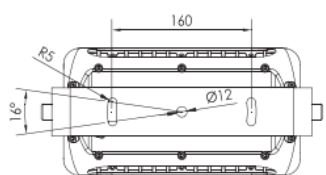

Projecteur sur platine

REGARD
SOLUTION LED

Puissance 56 - 72 watts

Angles : 2.6° - 3.5° - 12° - 15° - 20° - 25° - 30° - 10 x 70° - 5x20° - 15x60°

Dimensions:

Code garantie 5 ans	LT-002370-5	LT-002370B-5	LT-002371-5
Dimensions	Voir ci-dessus		
LED	12 unités	12 unités	12 unités
couleur	WW-NW-W-R-G-B-A	BICOLORE au choix	RGBW 4 en 1
Alimentation	AC 100-305 v	AC 100-305 v - DC 36 v	AC 100-305 v - DC 36 v
Poids	-	-	-
Puissance nominale	56 watts	56 watts	72 watts
Matériaux	Corps aluminium + verre trempé		
Rendement lumens/w	110 lm/w	110 lm/w	-
Flux lumineux 4000	6 160 lm	6 160 lm	-
Marque de LED	CREE	CREE	CREE
couleur de peinture	Gris anthracite - RAL possible en option		
Angle du faisceau	2,6° - 3,5° - 12° - 20° - 30° - 60° - 10x70° - 5x20°	2,6° - 3,5° - 12° - 20° - 30° - 60° - 10x70° - 5x20°	15° - 20° - 30° - 15x60°
Protection IP	IP 66	IP 66	IP 66
Protocole	0/10 v - 1/10 v - DALI - DMX 512	0/10 v - 1/10 v - DALI - DMX 512	DMX 512 / RDM
Certificats	CE - ROHS	CE - ROHS	CE - ROHS