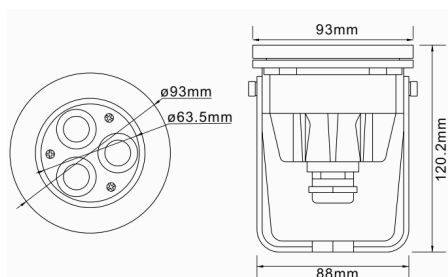

Dimensions: