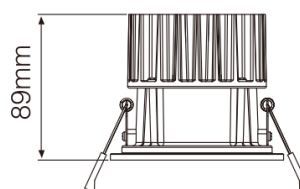

REGARD
SOLUTION LED

Applique Plafond - extérieur

6 watts

25 °

Code	LT-003961
Puissance en Watts	6 watts
couleur en K	blanc chaud 3000 K - blanc naturel 4000 K
Couleur extérieur	Blanc, noir
Angle de faisceau	35°
Flux lumineux	460 lm
Matériaux	Fonte d'aluminium + verre trempé
Protection IK / IP	IK 08/ IP 67
Alimentation	AC 220 - 240 volts
Garantie	3 ans
Certification	CE - RoHS