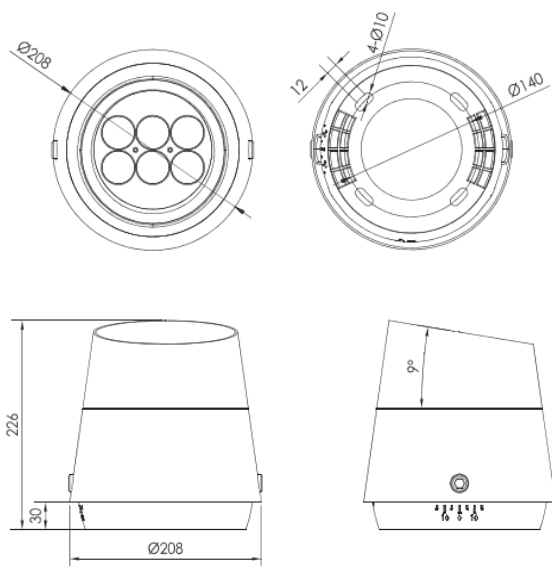

Puissance 85 - 200 watts

Angles : 2.6° - 3.5° - 12° - 20° - 30° - 60° - 10 x 70° - 15x60°

Dimensions:

Support type A

Support type B

Support type C

Code garantie 2 ans	LT-003142	LT-003143	LT-003145	LT-003144
Code garantie 5 ans	LT-003142-5	LT-003143-5	LT-003145-5	LT-003144-5
Dimensions	Voir ci-dessus			
LED	25 unités	25 unités	72 unités	24 unités
couleur	WW-NW-W-R-G-B-A		R-G-B	RGBW 4 en 1
Alimentation	AC 100-305 v	AC 100-305 v	AC 100-305 v - DC 36 v	AC 100-305 v - DC 36 v
Poids	-	-	-	-
Puissance nominale	120 watts	85 watts	150 watts	150 - 200 watts
Matériaux	Corps aluminium + verre trempé			
Flux lumineux 4000 K - V garantie 2 ans	9 600 lm	6 800 lm	-	-
Flux lumineux 4000 K - V garantie 5 ans	13 200 lm	9 350 lm	-	-
Marque de LED	CREE	CREE	CREE	CREE
couleur de peinture	Gris anthracite			
Angle du faisceau	2,6° - 3,5° - 12° - 20° - 30° - 60° - 10x70° - 5x20°		5° - 10° - 12,5° - 15x60°	15° - 20° - 30° - 15x60°
Protection IP	IP 66	IP 66	IP 66	IP 66
Accessoires	-			
Certificats	CE - ROHS	CE - ROHS	CE - ROHS	CE - ROHS

Angles : 2.6° - 3.5° - 12° - 20° - 30° - 10 x 70° - 5x20° - 15x60°

Dimensions:

Code garantie 2 ans	LT-003203	LT-003204	LT-003205
Code garantie 5 ans	LT-003203-5	LT-003204-5	LT-003205-5
Dimensions	Voir ci-dessus		
LED	6 unités	6 unités	6 unités
couleur	WW-NW-W-R-G-B-A		RGBW 4 en 1
Alimentation	AC 100-240 v	AC 100-240 v	DC 36 v / AC 100-240 v
Poids	-	-	-
Puissance nominale	30 watts	22 watts	30 watts
Matériaux	Corps aluminium + verre trempé		
Flux lumineux 4000 K - V garantie 2 ans	2 100 lm	1 540 lm	2 100 lm
Flux lumineux 4000 K - V garantie 5 ans	3 000 lm	2 200 lm	3 000 lm
Marque de LED	CREE	CREE	CREE
couleur de peinture	Gris anthracite		
Angle du faisceau	2,6° - 3,5° - 12° - 20° - 30° - 60° - 10x70° - 5x20°	2,6° - 3,5° - 12° - 20° - 30° - 60° - 10x70° - 5x20°	20° - 20° - 30° - 15x60°
Protection IP	IP 66	IP 66	IP 66
Accessoires	-		
Certificats	CE - ROHS	CE - ROHS	CE - ROHS