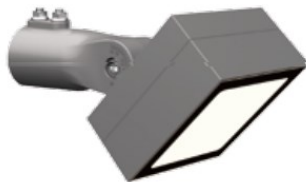

REGARD
SOLUTION LED

Spots sur patère SQUARE 2

Puissance 75 - 100 watts

1700 / 6000 K - RGBW - R - G - B - A

Type de fixation:

Type 1

Type 2

Type 3