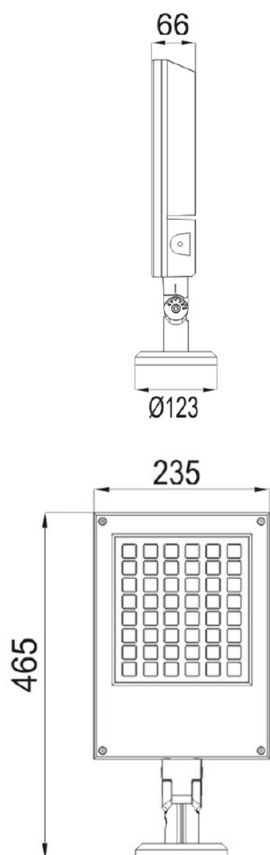

REGARD

SOLUTION LED