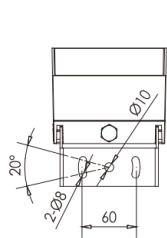

REGARD
SOLUTION LED

Spots sur patère SQUARE 2

Puissance 18 - 20 - 60 watts

1700 / 6000 K - RGBW - R - G - B - A

Type de fixation:

Type 2