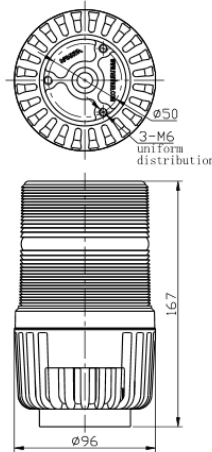

583mm/23"

Code	LT-002133
Dimensions (LxHxP) mm	583 x 90 x 65 mm
Puissance watts	240 w
Flux lumineux en lumens	24 000 lm
Marque de LED	OSRAM
Nombre de LED	48
Points de fixation	2
Matériaux	Fonte d'aluminium + PMMA
Angles	Faisceau large 40 ° latéraux / Etroit 10° central
Alimentation	DC 12 v - DC 24 volts
Couleur	Blanc froid > 6000 K
Garantie	1 an
Certification	CE - RoHS

Répartition :

**Angle Adjustable**

Dimensions:

**3,8 kg**

Dimensions:

720mm/28.5"

Code	LT-002331
Dimensions (LxHxP) mm	770 x 90 x 65 mm
Puissance watts	300 w
Flux lumineux en lumens	30 000 lm
Marque de LED	OSRAM
Nombre de LED	60
Points de fixation	3
Matériaux	Fonte d'aluminium + PMMA
Angles	Faisceau large 40 ° latéraux / Etroit 10° central
Alimentation	DC 12 v - DC 24 volts
Couleur	Blanc froid > 6000 K
Garantie	1 an
Certification	CE - RoHS

### Composition du

Dimensions: en pouces

Code	LT-001349	LT-001350	LT-001351
Alimentation	AC 24-240 volts - AC 380 v - DC 12v - DC 24 v - DC 48 v fréquence : 50 - 60 Hz		
Dimensions (øxH) mm	ø 96 x 167 mm	ø 96 x 176 mm	ø 96 x 215 mm
Puissance watts	10 watts	10 watts	10 watts
Type de lampe	LED	LED	LED
Niveau sonore	108 dB - 114 dB	108 dB - 114 dB	108 dB - 114 dB
Plage de températures	-30° C à + 70° C		
Matériaux	corps: PA6 + GF 30% couvercle: PC		
Couleur	Rouge - jaune - vert		
Protection IP	IP 65		
Poids	0,5 kg		
Certification	CE - ROHS		