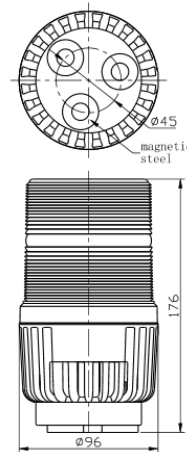

583mm/23"

Code	LT-002133
Dimensions (LxHxP) mm	583 x 90 x 65 mm
Puissance watts	240 w
Flux lumineux en lumens	24 000 lm
Marque de LED	OSRAM
Nombre de LED	48
Points de fixation	2
Matériaux	Fonte d'aluminium + PMMA
Angles	Faisceau large 40 ° latéraux / Etroit 10° central
Alimentation	DC 12 v - DC 24 volts
Couleur	Blanc froid > 6000 K
Garantie	1 an
Certification	CE - RoHS

Répartition :

**Angle Adjustable**

Dimensions:

**3,8 kg**

Dimensions:

720mm/28.5"

Code	LT-002331
Dimensions (LxHxP) mm	770 x 90 x 65 mm
Puissance watts	300 w
Flux lumineux en lumens	30 000 lm
Marque de LED	OSRAM
Nombre de LED	60
Points de fixation	3
Matériaux	Fonte d'aluminium + PMMA
Angles	Faisceau large 40 ° latéraux / Etroit 10° central
Alimentation	DC 12 v - DC 24 volts
Couleur	Blanc froid > 6000 K
Garantie	1 an
Certification	CE - RoHS

### Composition du

Dimensions: en pouces

Code	LT-001349	LT-001350	LT-001351
Alimentation	AC 24-240 volts - AC 380 v - DC 12v - DC 24 v - DC 48 v fréquence : 50 - 60 Hz		
Dimensions (øxH) mm	ø 96 x 167 mm	ø 96 x 176 mm	ø 96 x 215 mm
Puissance watts	10 watts	10 watts	10 watts
Type de lampe	LED	LED	LED
Niveau sonore	108 dB - 114 dB	108 dB - 114 dB	108 dB - 114 dB
Plage de températures	-30° C à + 70° C		
Matériaux	corps: PA6 + GF 30% couvercle: PC		
Couleur	Rouge - jaune - vert		
Protection IP	IP 65		
Poids	0,5 kg		
Certification	CE - ROHS		