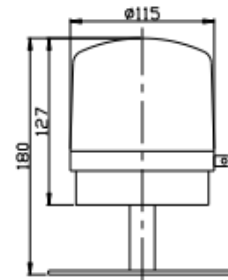

### Composition du

Dimensions: en pouces

# Gyrophare LED

**Branche-**

Wiring diagram 1

1 Red- -DC24V+    2 Black- -DC24V-

**Fixation magnétique**

**Fixation par vis**

Code	LT-002282	LT-002283
Alimentation	DC 12v - DC 24 v	
Dimensions (øxH) mm	ø 115 x 131 mm	ø 115 x 180 mm
Puissance watts	< 5 watts	< 5 watts
Type de lampe	LED	LED
Mode d'éclairage	Flash	Flash
Plage de températures	-20° C à + 60° C	
Matériaux	Base: aluminium + couvercle: PC	
Couleur	Rouge - jaune	
Protection IP	IP 65	
Poids	0,5 kg	
Certification	CE - ROHS	