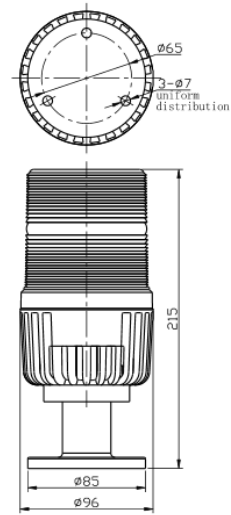

583mm/23"

Code	LT-002133
Dimensions (LxHxP) mm	583 x 90 x 65 mm
Puissance watts	240 w
Flux lumineux en lumens	24 000 lm
Marque de LED	OSRAM
Nombre de LED	48
Points de fixation	2
Matériaux	Fonte d'aluminium + PMMA
Angles	Faisceau large 40 ° latéraux / Etroit 10° central
Alimentation	DC 12 v - DC 24 volts
Couleur	Blanc froid > 6000 K
Garantie	1 an
Certification	CE - RoHS

### Composition du

Dimensions: en pouces

### Specifications

- 2inch 10W (ONLY ONE Single Light)**  
Lumen: 1000lm  
Lighting Distance: 50M
- 4inch 20W (A pair of Lights)**  
Lumen: 2000lm  
Lighting Distance: 75M
- 8inch 40W (Single Row of 4 Lights)**  
Lumen: 4000lm  
Lighting Distance: 150M
- 12inch 120W (Dual Rows of 12 Lights)**  
Lumen: 12000lm  
Lighting Distance: 350M

Code	LT-001349	LT-001350	LT-001351
Alimentation	AC 24-240 volts - AC 380 v - DC 12v - DC 24 v - DC 48 v fréquence : 50 - 60 Hz		
Dimensions (øxH) mm	ø 96 x 167 mm	ø 96 x 176 mm	ø 96 x 215 mm
Puissance watts	10 watts	10 watts	10 watts
Type de lampe	LED	LED	LED
Niveau sonore	108 dB - 114 dB	108 dB - 114 dB	108 dB - 114 dB
Plage de températures	-30° C à + 70° C		
Matériaux	corps: PA6 + GF 30% couvercle: PC		
Couleur	Rouge - jaune - vert		
Protection IP	IP 65		
Poids	0,5 kg		
Certification	CE - ROHS		