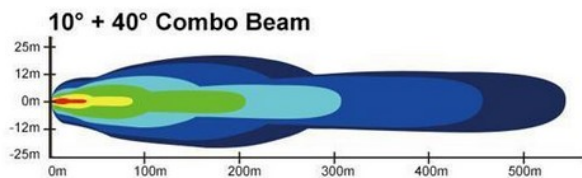

40° Flood Beam

10° Pencil Beam

Répartition :

○ 40° Flood Beam  
● 10° Pencil Beam

Dimensions:

Code	LT-002132
Dimensions (LxHxP) mm	305 x 90 x 65 mm
Puissance watts	120 w
Flux lumineux en lumens	12 000 lm
Marque de LED	OSRAM
Nombre de LED	24
Points de fixation	2
Matériaux	Fonte d'aluminium + PMMA
Angles	Faisceau large 40 ° latéraux / Etroit 10° central
Alimentation	DC 12 v - DC 24 volts
Couleur	Blanc froid > 6000 K
Garantie	1 an
Certification	CE - RoHS

# Projecteurs d'éclairage

240 watts - angles combinés 10° / 40°

REGARD  
SOLUTION LED

IP 67

Température de travail :

De - 40° C à + 60° C

Hygrométrie de travail :

COMBO  
10°&40°

OSRAM

Répartition :

Angle Adjustable

OSRAM

40° Flood Beam

10° Pencil Beam

Dimensions:

2,7 kg