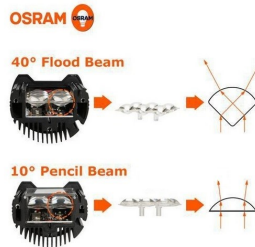

Projecteurs d'éclairage

300 watts - angles combinés 10° / 40°

REGARD
SOLUTION LED

IP 67

COMBO
10° & 40°

OSRAM

Température de travail :
De - 40° C à + 60° C
Hygrométrie de travail :

Répartition :

Angle Adjustable

Dimensions:

3,8 kg

Dimensions:

720mm/28.5"

Code	LT-002331
Dimensions (LxHxP) mm	770 x 90 x 65 mm
Puissance watts	300 w
Flux lumineux en lumens	30 000 lm
Marque de LED	OSRAM
Nombre de LED	60
Points de fixation	3
Matériaux	Fonte d'aluminium + PMMA
Angles	Faisceau large 40 ° latéraux / Etroit 10° central
Alimentation	DC 12 v - DC 24 volts
Couleur	Blanc froid > 6000 K
Garantie	1 an
Certification	CE - RoHS