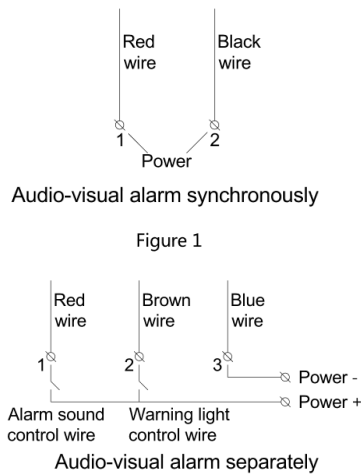

# Sommaire

Gyrophares LED

Ambiance

12

# Gyrophare LED + sirène

**REGARD**  
SOLUTION LED

Patent No. 2011 2 0288390.9

Application

Fixation par

Fixation magné-

Fixation par

Branche-