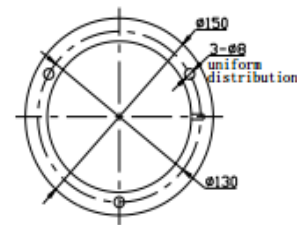

# Gyrophare LED

**Branche-**

Wiring diagram 1

1 Red- -DC24V+    2 Black- -DC24V-

**Fixation magnétique**

**Fixation par vis**

Code	LT-002282	LT-002283
Alimentation	DC 12v - DC 24 v	
Dimensions (øxH) mm	ø 115 x 131 mm	ø 115 x 180 mm
Puissance watts	< 5 watts	< 5 watts
Type de lampe	LED	LED
Mode d'éclairage	Flash	Flash
Plage de températures	-20° C à + 60° C	
Matériaux	Base: aluminium + couvercle: PC	
Couleur	Rouge - jaune	
Protection IP	IP 65	
Poids	0,5 kg	
Certification	CE - ROHS	