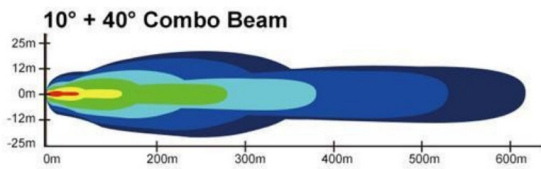

# Projecteurs d'éclairage

300 watts - angles combinés 10° / 40°

**REGARD**  
SOLUTION LED

**IP 67**

**COMBO**  
10° & 40°

**OSRAM**

Température de travail :  
De - 40° C à + 60° C  
Hygrométrie de travail :