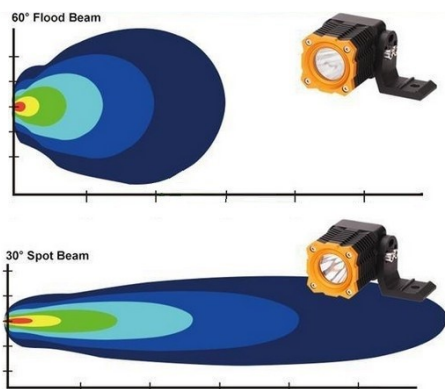

# Spots modulaires

10 watts - angles 30° ou 60°

IP 67

Température de travail :

De - 40° C à + 60° C

Hygrométrie de travail :

Schéma de principe:

Dimensions: