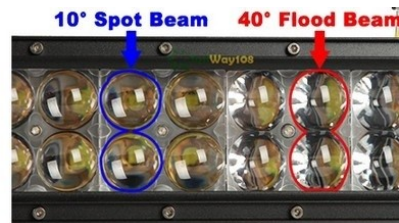

# Projecteurs d'éclairage

300 watts - angles combinés 10° / 40°

**REGARD**  
SOLUTION LED

**IP 67**

**COMBO**  
10° & 40°

**OSRAM**

Température de travail :  
De - 40° C à + 60° C  
Hygrométrie de travail :