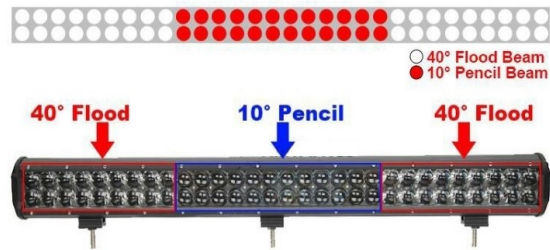

# Projecteurs d'éclairage

300 watts - angles combinés 10° / 40°

**REGARD**  
SOLUTION LED

**IP 67**

**COMBO**  
10° & 40°

**OSRAM**

Température de travail :  
De - 40° C à + 60° C  
Hygrométrie de travail :

Répartition :

**Angle Adjustable**

Dimensions:

**3,8 kg**

Dimensions:

720mm/28.5"

Code	LT-002331
Dimensions (LxHxP) mm	770 x 90 x 65 mm
Puissance watts	300 w
Flux lumineux en lumens	30 000 lm
Marque de LED	OSRAM
Nombre de LED	60
Points de fixation	3
Matériaux	Fonte d'aluminium + PMMA
Angles	Faisceau large 40 ° latéraux / Etroit 10° central
Alimentation	DC 12 v - DC 24 volts
Couleur	Blanc froid > 6000 K
Garantie	1 an
Certification	CE - RoHS