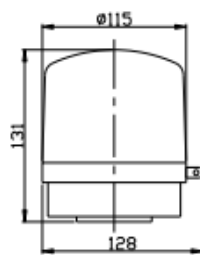

### Composition du

Dimensions: en pouces

# Gyrophare LED

**Branche-**

Wiring diagram 1

1 Red- -DC24V+    2 Black- -DC24V-

**Fixation magnétique**

**Fixation par vis**

Code	LT-002282	LT-002283
Alimentation	DC 12v - DC 24 v	
Dimensions (øxH) mm	ø 115 x 131 mm	ø 115 x 180 mm
Puissance watts	< 5 watts	< 5 watts
Type de lampe	LED	LED
Mode d'éclairage	Flash	Flash
Plage de températures	-20° C à + 60° C	
Matériaux	Base: aluminium + couvercle: PC	
Couleur	Rouge - jaune	
Protection IP	IP 65	
Poids	0,5 kg	
Certification	CE - ROHS	